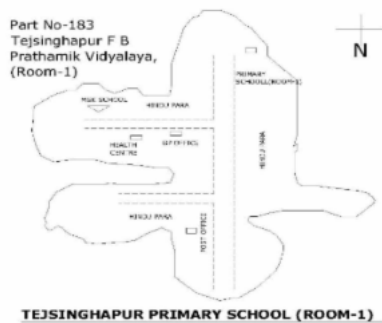

নির্বাচক নিবন্ধন আধিকারিকের স্বাক্ষর

Nazri Naksha

Google Map View

Polling Station Building Front View

Polling Station Front View

Cad View

Key MAP View

1 নাম : রেকসোনা খাতুন বিবি স্বামীর নাম: মুরসালিম মণ্ডল বাড়ির নং : এন0095 বয়স : 32 লিঙ্গ : মহিলা	XYZ1849934 ফটো উপলব্ধ	2 নাম : মেহেরনেগার বেওয়া স্বামীর নাম: সদরুদ্দিন বাড়ির নং : n0072 বয়স : 73 লিঙ্গ : মহিলা	WB/09/058/675521 ফটো উপলব্ধ	3 নাম : রাশিদুল মন্ডল মায়ের নাম: মেহেরনেগার বেওয়া বাড়ির নং : n0072 বয়স : 44 লিঙ্গ : পুরুষ	FRN2907806 ফটো উপলব্ধ
4 নাম : আদোরা খাতুন পিতার নাম: গিয়াসুদ্দিন সরকার বাড়ির নং : n0003 বয়স : 35 লিঙ্গ : মহিলা	XYZ1164946 ফটো উপলব্ধ	5 নাম : আজোমা বিবি স্বামীর নাম: হারুনার রসিদ বাড়ির নং : n0091 বয়স : 68 লিঙ্গ : মহিলা	WB/09/058/675500 ফটো উপলব্ধ	6 নাম : সারজিনা খাতুন বিবি স্বামীর নাম: বুলেট সেখ বাড়ির নং : n0083 বয়স : 42 লিঙ্গ : মহিলা	XYZ1491984 ফটো উপলব্ধ
7 নাম : জারমান মণ্ডল পিতার নাম: কাজেম মণ্ডল বাড়ির নং : n0003 বয়স : 55 লিঙ্গ : পুরুষ	WB/09/058/675439 ফটো উপলব্ধ	8 নাম : আলকুমা বিবি স্বামীর নাম: গিয়াসুদ্দিন সরকার বাড়ির নং : n0003 বয়স : 55 লিঙ্গ : মহিলা	XYZ2123628 ফটো উপলব্ধ	9 নাম : মোঃ ইমরান আলি সরকার পিতার নাম: মোঃ কাজেম আলি সরকার বাড়ির নং : n0003 বয়স : 56 লিঙ্গ : পুরুষ	XYZ2123834 ফটো উপলব্ধ
10 নাম : ডলি বিবি স্বামীর নাম: আরমান আলি সরকার বাড়ির নং : n0003 বয়স : 51 লিঙ্গ : মহিলা	XYZ2123354 ফটো উপলব্ধ	11 নাম : গোলেনুর বেওয়া স্বামীর নাম: মৃত কাজেম আলি সরকার বাড়ির নং : n0003 বয়স : 82 লিঙ্গ : মহিলা	XYZ2123875 ফটো উপলব্ধ	12 নাম : ইংরাজ আলি পিতার নাম: আব্দুল হামিদ সেখ বাড়ির নং : n0093 বয়স : 40 লিঙ্গ : পুরুষ	FRN2908168 ফটো উপলব্ধ
13 নাম : আরজুমা বিবি স্বামীর নাম: হেফাজুদ্দিন মন্ডল বাড়ির নং : n0095 বয়স : 87 লিঙ্গ : মহিলা	XYZ2122562 ফটো উপলব্ধ	14 নাম : কহবতুল্লা মণ্ডল পিতার নাম: হেফাজুদ্দিন মনডল বাড়ির নং : n0095 বয়স : 68 লিঙ্গ : পুরুষ	XYZ2123537 ফটো উপলব্ধ	15 নাম : ফুলসুরা বিবি স্বামীর নাম: মতিউর রহমান বাড়ির নং : n0095 বয়স : 54 লিঙ্গ : মহিলা	XYZ1164490 ফটো উপলব্ধ
16 নাম : তহিদুল ইসলাম মণ্ডল পিতার নাম: হেফাজুদ্দিন মণ্ডল বাড়ির নং : n0095 বয়স : 53 লিঙ্গ : পুরুষ	FRN2000495 ফটো উপলব্ধ	17 নাম : এসমিনা খাতুন বিবি স্বামীর নাম: মোঃ মামন আলি বাড়ির নং : n0095 বয়স : 31 লিঙ্গ : মহিলা	XYZ1492131 ফটো উপলব্ধ	18 নাম : সাইরন বিবি স্বামীর নাম: মনিরুদ্দিন সেখ বাড়ির নং : n0056 বয়স : 72 লিঙ্গ : মহিলা	XYZ2122596 ফটো উপলব্ধ
19 নাম : মোঃ সুকলাল সেখ পিতার নাম: মনিরুদ্দিন সেখ বাড়ির নং : n0056 বয়স : 41 লিঙ্গ : পুরুষ	FRN3162831 ফটো উপলব্ধ	20 নাম : নুরশিলা বিবি স্বামীর নাম: মোঃ সুকলাল সেখ বাড়ির নং : n0056 বয়স : 38 লিঙ্গ : মহিলা	XYZ1164631 ফটো উপলব্ধ	21 নাম : হাসিবুল ইসলাম পিতার নাম: আব্দুল হাম্মান বাড়ির নং : n0058 বয়স : 35 লিঙ্গ : পুরুষ	XYZ1377712 ফটো উপলব্ধ
22 নাম : রাজিয়া বিবি স্বামীর নাম: হাসিবুল ইসলাম বাড়ির নং : n0058 বয়স : 35 লিঙ্গ : মহিলা	XYZ1712181 ফটো উপলব্ধ	23 নাম : সরিফুল ইসলাম পিতার নাম: আজমুদ্দিন সেখ বাড়ির নং : n0084 বয়স : 50 লিঙ্গ : পুরুষ	XYZ2123313 ফটো উপলব্ধ	24 নাম : সানজুআরা বিবি স্বামীর নাম: সরিফ ল ইসলাম বাড়ির নং : n0084 বয়স : 39 লিঙ্গ : মহিলা	XYZ1000033 ফটো উপলব্ধ
25 নাম : মোঃ জামাল হোসেন পিতার নাম: সালামুদ্দিন সেখ বাড়ির নং : n0119 বয়স : 32 লিঙ্গ : পুরুষ	XYZ1377498 ফটো উপলব্ধ	26 নাম : মোসাঃ হীরা খাতুন স্বামীর নাম: জামিউল ইসলাম মণ্ডল বাড়ির নং : n0116 বয়স : 37 লিঙ্গ : মহিলা	XYZ1377555 ফটো উপলব্ধ	27 নাম : সার্জিনা খাতুন স্বামীর নাম: মিলন সেখ মন্ডল বাড়ির নং : n0063 বয়স : 33 লিঙ্গ : মহিলা	XYZ1377951 ফটো উপলব্ধ
28 নাম : মুরতুজ আলি সেখ পিতার নাম: মনিরুদ্দিন সেখ বাড়ির নং : n0056 বয়স : 51 লিঙ্গ : পুরুষ	XYZ2122570 ফটো উপলব্ধ	29 নাম : মোঃ মামন আলি পিতার নাম: কহবতুল্লা মন্ডল বাড়ির নং : n0095 বয়স : 31 লিঙ্গ : পুরুষ	XYZ1492149 ফটো উপলব্ধ	30 নাম : নাসিমা বিবি স্বামীর নাম: রফিকুল ইসলাম বাড়ির নং : n0122 বয়স : 60 লিঙ্গ : মহিলা	XYZ1868140 ফটো উপলব্ধ