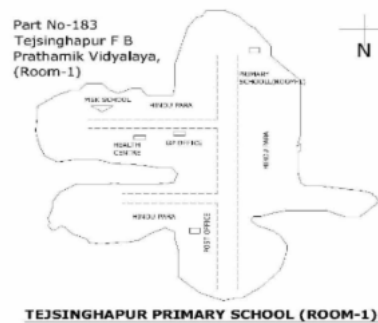

নির্বাচক নিবন্ধন আধিকারিকের স্বাক্ষর

Nazri Naksha

Google Map View

Polling Station Building Front View

Polling Station Front View

Cad View

Key MAP View

1 নাম : রেকসোনা খাতুন বিবি স্বামীর নাম: মুরসালিম মণ্ডল বাড়ির নং : এন0095 বয়স : 32 লিঙ্গ : মহিলা	XYZ1849934 ফটো উপলব্ধ	2 নাম : মেহেরনেগার বেওয়া স্বামীর নাম: সদরুদ্দিন বাড়ির নং : n0072 বয়স : 73 লিঙ্গ : মহিলা	WB/09/058/675521 ফটো উপলব্ধ	3 নাম : রাশিদুল মন্ডল মায়ের নাম: মেহেরনেগার বেওয়া বাড়ির নং : n0072 বয়স : 44 লিঙ্গ : পুরুষ	FRN2907806 ফটো উপলব্ধ
4 নাম : আদোরা খাতুন পিতার নাম: গিয়াসুদ্দিন সরকার বাড়ির নং : n0003 বয়স : 35 লিঙ্গ : মহিলা	XYZ1164946 ফটো উপলব্ধ	5 নাম : আজোমা বিবি স্বামীর নাম: হারুনার রসিদ বাড়ির নং : n0091 বয়স : 68 লিঙ্গ : মহিলা	WB/09/058/675500 ফটো উপলব্ধ	6 নাম : সারজিনা খাতুন বিবি স্বামীর নাম: বুলেট সেখ বাড়ির নং : n0083 বয়স : 42 লিঙ্গ : মহিলা	XYZ1491984 ফটো উপলব্ধ
7 নাম : জারমান মণ্ডল পিতার নাম: কাজেম মণ্ডল বাড়ির নং : n0003 বয়স : 55 লিঙ্গ : পুরুষ	WB/09/058/675439 ফটো উপলব্ধ	8 নাম : আলকুমা বিবি স্বামীর নাম: গিয়াসুদ্দিন সরকার বাড়ির নং : n0003 বয়স : 55 লিঙ্গ : মহিলা	XYZ2123628 ফটো উপলব্ধ	9 নাম : মোঃ ইমরান আলি সরকার পিতার নাম: মোঃ কাজেম আলি সরকার বাড়ির নং : n0003 বয়স : 56 লিঙ্গ : পুরুষ	XYZ2123834 ফটো উপলব্ধ
10 নাম : ডলি বিবি স্বামীর নাম: আরমান আলি সরকার বাড়ির নং : n0003 বয়স : 51 লিঙ্গ : মহিলা	XYZ2123354 ফটো উপলব্ধ	11 নাম : গোলেনুর বেওয়া স্বামীর নাম: মৃত কাজেম আলি সরকার বাড়ির নং : n0003 বয়স : 82 লিঙ্গ : মহিলা	XYZ2123875 ফটো উপলব্ধ	12 নাম : ইংরাজ আলি পিতার নাম: আব্দুল হামিদ সেখ বাড়ির নং : n0093 বয়স : 40 লিঙ্গ : পুরুষ	FRN2908168 ফটো উপলব্ধ
13 নাম : আরজুমা বিবি স্বামীর নাম: হেফাজুদ্দিন মন্ডল বাড়ির নং : n0095 বয়স : 87 লিঙ্গ : মহিলা	XYZ2122562 ফটো উপলব্ধ	14 নাম : কহবতুল্লা মণ্ডল পিতার নাম: হেফাজুদ্দিন মনডল বাড়ির নং : n0095 বয়স : 68 লিঙ্গ : পুরুষ	XYZ2123537 ফটো উপলব্ধ	15 নাম : ফুলসুরা বিবি স্বামীর নাম: মতিউর রহমান বাড়ির নং : n0095 বয়স : 54 লিঙ্গ : মহিলা	XYZ1164490 ফটো উপলব্ধ
16 নাম : তহিদুল ইসলাম মণ্ডল পিতার নাম: হেফাজুদ্দিন মণ্ডল বাড়ির নং : n0095 বয়স : 53 লিঙ্গ : পুরুষ	FRN2000495 ফটো উপলব্ধ	17 নাম : এসমিনা খাতুন বিবি স্বামীর নাম: মোঃ মামন আলি বাড়ির নং : n0095 বয়স : 31 লিঙ্গ : মহিলা	XYZ1492131 ফটো উপলব্ধ	18 নাম : সাইরন বিবি স্বামীর নাম: মনিরুদ্দিন সেখ বাড়ির নং : n0056 বয়স : 72 লিঙ্গ : মহিলা	XYZ2122596 ফটো উপলব্ধ
19 নাম : মোঃ সুকলাল সেখ পিতার নাম: মনিরুদ্দিন সেখ বাড়ির নং : n0056 বয়স : 41 লিঙ্গ : পুরুষ	FRN3162831 ফটো উপলব্ধ	20 নাম : নুরশিলা বিবি স্বামীর নাম: মোঃ সুকলাল সেখ বাড়ির নং : n0056 বয়স : 38 লিঙ্গ : মহিলা	XYZ1164631 ফটো উপলব্ধ	21 নাম : হাসিবুল ইসলাম পিতার নাম: আব্দুল হাম্মান বাড়ির নং : n0058 বয়স : 35 লিঙ্গ : পুরুষ	XYZ1377712 ফটো উপলব্ধ
22 নাম : রাজিয়া বিবি স্বামীর নাম: হাসিবুল ইসলাম বাড়ির নং : n0058 বয়স : 35 লিঙ্গ : মহিলা	XYZ1712181 ফটো উপলব্ধ	23 নাম : সরিফুল ইসলাম পিতার নাম: আজমুদ্দিন সেখ বাড়ির নং : n0084 বয়স : 50 লিঙ্গ : পুরুষ	XYZ2123313 ফটো উপলব্ধ	24 নাম : সানজুআরা বিবি স্বামীর নাম: সরিফ ল ইসলাম বাড়ির নং : n0084 বয়স : 39 লিঙ্গ : মহিলা	XYZ1000033 ফটো উপলব্ধ
25 নাম : মোঃ জামাল হোসেন পিতার নাম: সালামুদ্দিন সেখ বাড়ির নং : n0119 বয়স : 32 লিঙ্গ : পুরুষ	XYZ1377498 ফটো উপলব্ধ	26 নাম : মোসাঃ হীরা খাতুন স্বামীর নাম: জামিউল ইসলাম মণ্ডল বাড়ির নং : n0116 বয়স : 37 লিঙ্গ : মহিলা	XYZ1377555 ফটো উপলব্ধ	27 নাম : সার্জিনা খাতুন স্বামীর নাম: মিলন সেখ মন্ডল বাড়ির নং : n0063 বয়স : 33 লিঙ্গ : মহিলা	XYZ1377951 ফটো উপলব্ধ
28 নাম : মুরতুজ আলি সেখ পিতার নাম: মনিরুদ্দিন সেখ বাড়ির নং : n0056 বয়স : 51 লিঙ্গ : পুরুষ	XYZ2122570 ফটো উপলব্ধ	29 নাম : মোঃ মামন আলি পিতার নাম: কহবতুল্লা মন্ডল বাড়ির নং : n0095 বয়স : 31 লিঙ্গ : পুরুষ	XYZ1492149 ফটো উপলব্ধ	30 নাম : নাসিমা বিবি স্বামীর নাম: রফিকুল ইসলাম বাড়ির নং : n0122 বয়স : 60 লিঙ্গ : মহিলা	XYZ1868140 ফটো উপলব্ধ