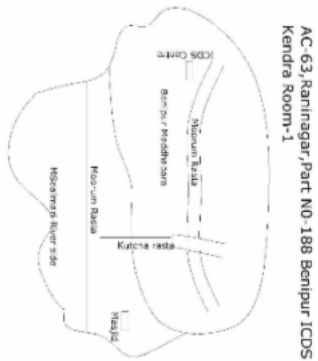

নির্বাচক নিবন্ধন আধিকারিকের স্বাক্ষর

Nazri Naksha

Google Map View

Polling Station Building Front View

Polling Station Front View

Cad View

Key MAP View

1 নাম : মোসলিমা বিবি স্বামীর নাম : হায়দার আলী বাড়ির নং : n0007 বয়স : 65 লিঙ্গ : মহিলা	XYZ2224624 ফটো উপলব্ধ	2 নাম : মানোয়ার পারভেজ পিতার নাম : হায়দার আলী বাড়ির নং : n0007 বয়স : 36 লিঙ্গ : পুরুষ	FRN3238052 ফটো উপলব্ধ	3 নাম : ডলি বিবি স্বামীর নাম : সাজ্জাদ মন্ডল বাড়ির নং : n0005 বয়স : 39 লিঙ্গ : মহিলা	FRN3159944 ফটো উপলব্ধ
4 নাম : হাফিজুর রহমান পিতার নাম : হায়দার আলী বাড়ির নং : n0007 বয়স : 31 লিঙ্গ : পুরুষ	XYZ1630227 ফটো উপলব্ধ	5 নাম : শেফালী খাতুন বিবি স্বামীর নাম : গোলাম মুর্তুজা বাড়ির নং : n0017 বয়স : 53 লিঙ্গ : মহিলা	WB/09/058/654199 ফটো উপলব্ধ	6 নাম : রাখি খাতুন পিতার নাম : আব্দুল জলিল মণ্ডল বাড়ির নং : n0017 বয়স : 40 লিঙ্গ : মহিলা	XYZ1168368 ফটো উপলব্ধ
7 নাম : মঞ্জিলা বিবি স্বামীর নাম : আবুল কালাম বাড়ির নং : n0018 বয়স : 61 লিঙ্গ : মহিলা	WB/09/058/654203 ফটো উপলব্ধ	8 নাম : মোঃ আক্তারুজ্জামান পিতার নাম : নেকবাস আলী বাড়ির নং : n0094 বয়স : 46 লিঙ্গ : পুরুষ	FRN2004521 ফটো উপলব্ধ	9 নাম : বিলকিস বিবি স্বামীর নাম : মোঃ আক্তারুজ্জামান বাড়ির নং : n0094 বয়স : 32 লিঙ্গ : মহিলা	XYZ1493170 ফটো উপলব্ধ
10 নাম : মোঃ মিনারুল ইসলাম পিতার নাম : মোঃ নেকবাস আলী বাড়ির নং : n0094 বয়স : 36 লিঙ্গ : পুরুষ	XYZ1000462 ফটো উপলব্ধ	11 নাম : রৌশনারা বেওয়া স্বামীর নাম : গিয়াসুদ্দীন বাড়ির নং : n0060 বয়স : 66 লিঙ্গ : মহিলা	WB/09/058/654248 ফটো উপলব্ধ	12 নাম : জিয়াকুল হক পিতার নাম : গিয়াসুদ্দীন বাড়ির নং : n0060 বয়স : 36 লিঙ্গ : পুরুষ	XYZ1167915 ফটো উপলব্ধ
13 নাম : রাশিদা বিবি স্বামীর নাম : আবুল কালাম আজাদ বাড়ির নং : n0061 বয়স : 65 লিঙ্গ : মহিলা	XYZ2227395 ফটো উপলব্ধ	14 নাম : জিয়াউর রহমান পিতার নাম : আবুল কালাম আজাদ বাড়ির নং : n0061 বয়স : 49 লিঙ্গ : পুরুষ	WB/09/058/654148 ফটো উপলব্ধ	15 নাম : নাদিরা খাতুন স্বামীর নাম : জিয়াউর রহমান বাড়ির নং : n0061 বয়স : 39 লিঙ্গ : মহিলা	FRN3167608 ফটো উপলব্ধ
16 নাম : নার্সিলা খাতুন স্বামীর নাম : মেজারুল ইসলাম বাড়ির নং : n0043 বয়স : 38 লিঙ্গ : মহিলা	XYZ0674739 ফটো উপলব্ধ	17 নাম : সরলা বিবি স্বামীর নাম : সেখ জয়েদ আলী বাড়ির নং : n0043 বয়স : 68 লিঙ্গ : মহিলা	WB/09/058/654231 ফটো উপলব্ধ	18 নাম : মেজারুল ইসলাম পিতার নাম : জয়েদ সেখ বাড়ির নং : n0043 বয়স : 41 লিঙ্গ : পুরুষ	FRN2555043 ফটো উপলব্ধ
19 নাম : নবীকুল ইসলাম পিতার নাম : জহিরুদ্দিন সেখ বাড়ির নং : n0100 বয়স : 38 লিঙ্গ : পুরুষ	XYZ0673533 ফটো উপলব্ধ	20 নাম : মঃ রফিকুল ইসলাম পিতার নাম : মঃ আতর আলি সেখ বাড়ির নং : n0052 বয়স : 42 লিঙ্গ : পুরুষ	FRN2594364 ফটো উপলব্ধ	21 নাম : আসুরা বেওয়া স্বামীর নাম : আমিন সেখ বাড়ির নং : n0053 বয়স : 75 লিঙ্গ : মহিলা	XYZ2227783 ফটো উপলব্ধ
22 নাম : জহুরা খাতুন বিবি স্বামীর নাম : মাজ্জাক সেখ বাড়ির নং : n0055 বয়স : 54 লিঙ্গ : মহিলা	LPG2423721 ফটো উপলব্ধ	23 নাম : আনোয়ারা বেওয়া স্বামীর নাম : হায়বতুল্লা বাড়ির নং : n0041 বয়স : 86 লিঙ্গ : মহিলা	WB/09/058/654167 ফটো উপলব্ধ	24 নাম : আফেজান বিবি স্বামীর নাম : নসিমুদ্দীন বাড়ির নং : n0074 বয়স : 73 লিঙ্গ : মহিলা	WB/09/058/654274 ফটো উপলব্ধ
25 নাম : নজরুল ইসলাম সেখ পিতার নাম : নসিমুদ্দীন সেখ বাড়ির নং : n0074 বয়স : 53 লিঙ্গ : পুরুষ	WB/09/058/654275 ফটো উপলব্ধ	26 নাম : বুলুয়ারা বিবি স্বামীর নাম : মন্ডল সেরাজুল হক বাড়ির নং : n0077 বয়স : 68 লিঙ্গ : মহিলা	XYZ2229441 ফটো উপলব্ধ	27 নাম : নুজেরা বিবি স্বামীর নাম : সাইফুল্লা বাড়ির নং : n0087 বয়স : 91 লিঙ্গ : মহিলা	WB/09/058/654305 ফটো উপলব্ধ
28 নাম : সেখ আকাশ আলি পিতার নাম : সেখ গোলাম মোর্তুজা বাড়ির নং : n0087 বয়স : 58 লিঙ্গ : পুরুষ	XYZ2224921 ফটো উপলব্ধ	29 নাম : রঞ্জিলা বিবি স্বামীর নাম : সেখ আকাশ আলী বাড়ির নং : n0087 বয়স : 35 লিঙ্গ : মহিলা	XYZ1168764 ফটো উপলব্ধ	30 নাম : এসাহাক সেখ পিতার নাম : আব্দুল মজিদ সেখ বাড়ির নং : n0082 বয়স : 51 লিঙ্গ : পুরুষ	WB/09/058/654298 ফটো উপলব্ধ