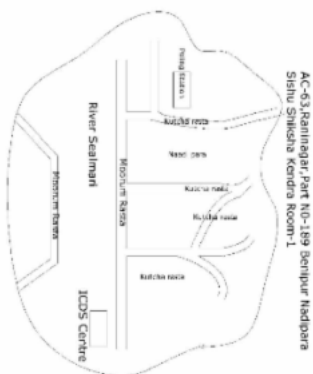

নির্বাচক নিবন্ধন আধিকারিকের স্বাক্ষর

Nazri Naksha

Google Map View

Polling Station Building Front View

Polling Station Front View

Cad View

Key MAP View

1 নাম : রফিকুল ইসলাম পিতার নাম: সদরুদ্দিন মন্ডল বাড়ির নং : n0033 বয়স : 60 লিঙ্গ : পুরুষ	XYZ2224467 ফটো উপলব্ধ	2 নাম : সেলিনা বিবি স্বামীর নাম: রফিকুল ইসলাম বাড়ির নং : n0033 বয়স : 44 লিঙ্গ : মহিলা	FRN2898872 ফটো উপলব্ধ	3 নাম : আয়েসা বেওয়া স্বামীর নাম: গিয়াসুদ্দিন বাড়ির নং : n0033 বয়স : 58 লিঙ্গ : মহিলা	XYZ2226348 ফটো উপলব্ধ
4 নাম : মিজানুল হক পিতার নাম: গিয়াসুদ্দিন বাড়ির নং : n0033 বয়স : 31 লিঙ্গ : পুরুষ	XYZ1713478 ফটো উপলব্ধ	5 নাম : মুর সালিম পিতার নাম: হাজী আব্দুল হাকিম আলি বাড়ির নং : n0033 বয়স : 33 লিঙ্গ : পুরুষ	XYZ1168830 ফটো উপলব্ধ	6 নাম : আনজুরা বিবি স্বামীর নাম: আব্দুস সামাদ বাড়ির নং : n0025 বয়স : 56 লিঙ্গ : মহিলা	FRN1992361 ফটো উপলব্ধ
7 নাম : সাদ্দাম হোসেন পিতার নাম: আব্দুস সামাদ বাড়ির নং : n0025 বয়স : 36 লিঙ্গ : পুরুষ	XYZ1169481 ফটো উপলব্ধ	8 নাম : রুহুল আমিন পিতার নাম: মোনতাজ বাড়ির নং : n0027 বয়স : 71 লিঙ্গ : পুরুষ	FRN1991090 ফটো উপলব্ধ	9 নাম : আজিমুদ্দিন সেখ পিতার নাম: মোনতাজ বাড়ির নং : n0027 বয়স : 52 লিঙ্গ : পুরুষ	FRN2898898 ফটো উপলব্ধ
10 নাম : নিজামুদ্দিন পিতার নাম: মহাসিন আলি বাড়ির নং : n0028 বয়স : 69 লিঙ্গ : পুরুষ	FRN1993575 ফটো উপলব্ধ	11 নাম : নুজেরা বিবি স্বামীর নাম: নিজামুদ্দিন বাড়ির নং : n0028 বয়স : 61 লিঙ্গ : মহিলা	XYZ2225399 ফটো উপলব্ধ	12 নাম : মিজানুল পিতার নাম: মহাসিন বাড়ির নং : n0028 বয়স : 62 লিঙ্গ : পুরুষ	FRN2898963 ফটো উপলব্ধ
13 নাম : রমজান পিতার নাম: মহাসিন বাড়ির নং : n0028 বয়স : 57 লিঙ্গ : পুরুষ	FRN2898971 ফটো উপলব্ধ	14 নাম : জুবেদা বিবি স্বামীর নাম: রমজান বাড়ির নং : n0028 বয়স : 39 লিঙ্গ : মহিলা	FRN2976421 ফটো উপলব্ধ	15 নাম : ইকবাল হোসেন পিতার নাম: নিজামুদ্দিন বাড়ির নং : n0028 বয়স : 36 লিঙ্গ : পুরুষ	XYZ1169911 ফটো উপলব্ধ
16 নাম : আবুল কালাম পিতার নাম: নৈমুদ্দীন বাড়ির নং : n0038 বয়স : 81 লিঙ্গ : পুরুষ	WB/09/058/657243 ফটো উপলব্ধ	17 নাম : মনিরুল ইসলাম পিতার নাম: আবুল কালাম বাড়ির নং : n0038 বয়স : 31 লিঙ্গ : পুরুষ	XYZ1494608 ফটো উপলব্ধ	18 নাম : মুকুল পিতার নাম: নইমুদ্দীন বাড়ির নং : n0043 বয়স : 66 লিঙ্গ : পুরুষ	WB/09/058/657251 ফটো উপলব্ধ
19 নাম : সামিরুল বাসির পিতার নাম: মোঃ মুকুল সেখ বাড়ির নং : n0043 বয়স : 31 লিঙ্গ : পুরুষ	XYZ1494798 ফটো উপলব্ধ	20 নাম : আব্দুস সোভান পিতার নাম: মাইনুদ্দীন বাড়ির নং : n0049 বয়স : 59 লিঙ্গ : পুরুষ	WB/09/058/657241 ফটো উপলব্ধ	21 নাম : সাইফুল ইসলাম পিতার নাম: আব্দুস সোভান বাড়ির নং : n0049 বয়স : 32 লিঙ্গ : পুরুষ	XYZ1713536 ফটো উপলব্ধ
22 নাম : রেহেনা বিবি স্বামীর নাম: বাবুল মন্ডল বাড়ির নং : n0051 বয়স : 45 লিঙ্গ : মহিলা	FRN2556181 ফটো উপলব্ধ	23 নাম : ফেরদৌসী বিবি স্বামীর নাম: আলাউদ্দিন সেখ বাড়ির নং : n0051 বয়স : 44 লিঙ্গ : মহিলা	FRN2898955 ফটো উপলব্ধ	24 নাম : আসরাফ.ন বেওয়া স্বামীর নাম: আবু হোসেন বাড়ির নং : n0053 বয়স : 96 লিঙ্গ : মহিলা	FRN3078771 ফটো উপলব্ধ
25 নাম : মুর্তুজ আলি পিতার নাম: আবু হোসেন মন্ডল বাড়ির নং : n0053 বয়স : 53 লিঙ্গ : পুরুষ	FRN2898625 ফটো উপলব্ধ	26 নাম : জাহাঙ্গীর সেখ পিতার নাম: আবু হোসেন মন্ডল বাড়ির নং : n0053 বয়স : 42 লিঙ্গ : পুরুষ	FRN2898633 ফটো উপলব্ধ	27 নাম : সিরিনা খাতুন বিবি স্বামীর নাম: জাহাঙ্গীর সেখ বাড়ির নং : n0053 বয়স : 36 লিঙ্গ : মহিলা	XYZ1169358 ফটো উপলব্ধ
28 নাম : নাসরিমারা বিবি স্বামীর নাম: শাজাহান আলি বাড়ির নং : n0053 বয়স : 61 লিঙ্গ : মহিলা	XYZ2224319 ফটো উপলব্ধ	29 নাম : বিউটি বিবি স্বামীর নাম: মুর্তুজ আলি বাড়ির নং : n0053 বয়স : 52 লিঙ্গ : মহিলা	XYZ2224053 ফটো উপলব্ধ	30 নাম : হাসিবুল ইসলাম পিতার নাম: জাহাঙ্গীর আলম বাড়ির নং : n0013 বয়স : 34 লিঙ্গ : পুরুষ	XYZ1378777 ফটো উপলব্ধ