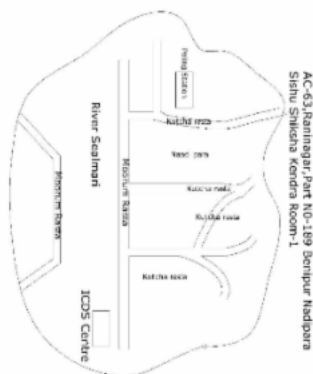

নির্বাচক নিবন্ধন আধিকারিকের স্বাক্ষর

Nazri Naksha

Google Map View

Polling Station Building Front View

Polling Station Front View

Cad View

Key MAP View

1 নাম : রফিকুল ইসলাম পিতার নাম: সদরুদ্দিন মন্ডল বাড়ির নং : n0033 বয়স : 60 লিঙ্গ : পুরুষ	XYZ2224467 ফটো উপলব্ধ	2 নাম : সেলিনা বিবি স্বামীর নাম: রফিকুল ইসলাম বাড়ির নং : n0033 বয়স : 44 লিঙ্গ : মহিলা	FRN2898872 ফটো উপলব্ধ	3 নাম : আয়েসা বেওয়া স্বামীর নাম: গিয়াসুদ্দিন বাড়ির নং : n0033 বয়স : 58 লিঙ্গ : মহিলা	XYZ2226348 ফটো উপলব্ধ
4 নাম : মিজানুল হক পিতার নাম: গিয়াসুদ্দিন বাড়ির নং : n0033 বয়স : 31 লিঙ্গ : পুরুষ	XYZ1713478 ফটো উপলব্ধ	5 নাম : মুর সালিম পিতার নাম: হাজী আব্দুল হাকিম আলি বাড়ির নং : n0033 বয়স : 33 লিঙ্গ : পুরুষ	XYZ1168830 ফটো উপলব্ধ	6 নাম : আনজুরা বিবি স্বামীর নাম: আব্দুস সামাদ বাড়ির নং : n0025 বয়স : 56 লিঙ্গ : মহিলা	FRN1992361 ফটো উপলব্ধ
7 নাম : সাদ্দাম হোসেন পিতার নাম: আব্দুস সামাদ বাড়ির নং : n0025 বয়স : 36 লিঙ্গ : পুরুষ	XYZ1169481 ফটো উপলব্ধ	8 নাম : রুহুল আমিন পিতার নাম: মোনতাজ বাড়ির নং : n0027 বয়স : 71 লিঙ্গ : পুরুষ	FRN1991090 ফটো উপলব্ধ	9 নাম : আজিমুদ্দিন সেখ পিতার নাম: মোনতাজ বাড়ির নং : n0027 বয়স : 52 লিঙ্গ : পুরুষ	FRN2898898 ফটো উপলব্ধ
10 নাম : নিজামুদ্দিন পিতার নাম: মহাসিন আলি বাড়ির নং : n0028 বয়স : 69 লিঙ্গ : পুরুষ	FRN1993575 ফটো উপলব্ধ	11 নাম : নুজেরা বিবি স্বামীর নাম: নিজামুদ্দিন বাড়ির নং : n0028 বয়স : 61 লিঙ্গ : মহিলা	XYZ2225399 ফটো উপলব্ধ	12 নাম : মিজানুল পিতার নাম: মহাসিন বাড়ির নং : n0028 বয়স : 62 লিঙ্গ : পুরুষ	FRN2898963 ফটো উপলব্ধ
13 নাম : রমজান পিতার নাম: মহাসিন বাড়ির নং : n0028 বয়স : 57 লিঙ্গ : পুরুষ	FRN2898971 ফটো উপলব্ধ	14 নাম : জুবেদা বিবি স্বামীর নাম: রমজান বাড়ির নং : n0028 বয়স : 39 লিঙ্গ : মহিলা	FRN2976421 ফটো উপলব্ধ	15 নাম : ইকবাল হোসেন পিতার নাম: নিজামুদ্দিন বাড়ির নং : n0028 বয়স : 36 লিঙ্গ : পুরুষ	XYZ1169911 ফটো উপলব্ধ
16 নাম : আবুল কালাম পিতার নাম: নৈমুদ্দীন বাড়ির নং : n0038 বয়স : 81 লিঙ্গ : পুরুষ	WB/09/058/657243 ফটো উপলব্ধ	17 নাম : মনিরুল ইসলাম পিতার নাম: আবুল কালাম বাড়ির নং : n0038 বয়স : 31 লিঙ্গ : পুরুষ	XYZ1494608 ফটো উপলব্ধ	18 নাম : মুকুল পিতার নাম: নইমুদ্দীন বাড়ির নং : n0043 বয়স : 66 লিঙ্গ : পুরুষ	WB/09/058/657251 ফটো উপলব্ধ
19 নাম : সামিরুল বাসির পিতার নাম: মোঃ মুকুল সেখ বাড়ির নং : n0043 বয়স : 31 লিঙ্গ : পুরুষ	XYZ1494798 ফটো উপলব্ধ	20 নাম : আব্দুস সোভান পিতার নাম: মাইনুদ্দীন বাড়ির নং : n0049 বয়স : 59 লিঙ্গ : পুরুষ	WB/09/058/657241 ফটো উপলব্ধ	21 নাম : সাইফুল ইসলাম পিতার নাম: আব্দুস সোভান বাড়ির নং : n0049 বয়স : 32 লিঙ্গ : পুরুষ	XYZ1713536 ফটো উপলব্ধ
22 নাম : রেহেনা বিবি স্বামীর নাম: বাবুল মন্ডল বাড়ির নং : n0051 বয়স : 45 লিঙ্গ : মহিলা	FRN2556181 ফটো উপলব্ধ	23 নাম : ফেরদৌসী বিবি স্বামীর নাম: আলাউদ্দিন সেখ বাড়ির নং : n0051 বয়স : 44 লিঙ্গ : মহিলা	FRN2898955 ফটো উপলব্ধ	24 নাম : আসরাফ.ন বেওয়া স্বামীর নাম: আবু হোসেন বাড়ির নং : n0053 বয়স : 96 লিঙ্গ : মহিলা	FRN3078771 ফটো উপলব্ধ
25 নাম : মুর্তুজ আলি পিতার নাম: আবু হোসেন মন্ডল বাড়ির নং : n0053 বয়স : 53 লিঙ্গ : পুরুষ	FRN2898625 ফটো উপলব্ধ	26 নাম : জাহাঙ্গীর সেখ পিতার নাম: আবু হোসেন মন্ডল বাড়ির নং : n0053 বয়স : 42 লিঙ্গ : পুরুষ	FRN2898633 ফটো উপলব্ধ	27 নাম : সিরিনা খাতুন বিবি স্বামীর নাম: জাহাঙ্গীর সেখ বাড়ির নং : n0053 বয়স : 36 লিঙ্গ : মহিলা	XYZ1169358 ফটো উপলব্ধ
28 নাম : নাসরিমারা বিবি স্বামীর নাম: শাজাহান আলি বাড়ির নং : n0053 বয়স : 61 লিঙ্গ : মহিলা	XYZ2224319 ফটো উপলব্ধ	29 নাম : বিউটি বিবি স্বামীর নাম: মুর্তুজ আলি বাড়ির নং : n0053 বয়স : 52 লিঙ্গ : মহিলা	XYZ2224053 ফটো উপলব্ধ	30 নাম : হাসিবুল ইসলাম পিতার নাম: জাহাঙ্গীর আলম বাড়ির নং : n0013 বয়স : 34 লিঙ্গ : পুরুষ	XYZ1378777 ফটো উপলব্ধ