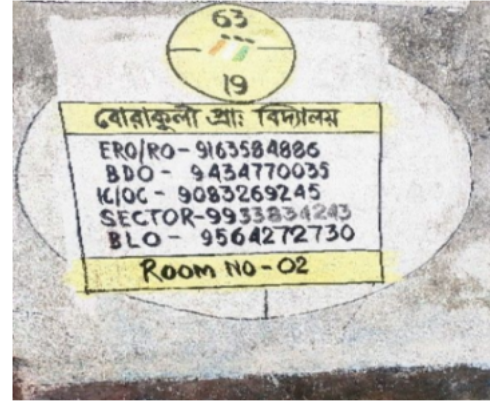

নির্বাচক নিবন্ধন আধিকারিকের স্বাক্ষর

Nazri Naksha

Google Map View

Polling Station Building Front View

Polling Station Front View

Cad View

Key MAP View

1 নাম : নাজমুল হক. পিতার নাম: রিয়াজুল হক. বাড়ির নং : n0028 বয়স : 35 লিঙ্গ : পুরুষ	XYZ0970335 ফটো উপলব্ধ	2 নাম : নজরুল পিতার নাম: বাহাদুর বাড়ির নং : n0028 বয়স : 59 লিঙ্গ : পুরুষ	WB/09/058/399571 ফটো উপলব্ধ	3 নাম : রমেসা বিবি স্বামীর নাম: নজরুল বাড়ির নং : n0028 বয়স : 55 লিঙ্গ : মহিলা	WB/09/058/399572 ফটো উপলব্ধ
4 নাম : রাকিবুল হক পিতার নাম: রিয়াজুল হক বাড়ির নং : n0028 বয়স : 41 লিঙ্গ : পুরুষ	FRN2779320 ফটো উপলব্ধ	5 নাম : মাফিকুল ইসলাম পিতার নাম: নজরুল ইসলাম বাড়ির নং : n0028 বয়স : 38 লিঙ্গ : পুরুষ	FRN3130887 ফটো উপলব্ধ	6 নাম : মেরিনা বিবি স্বামীর নাম: তাইজুল ইসলাম বাড়ির নং : n0034 বয়স : 54 লিঙ্গ : মহিলা	XYZ2155463 ফটো উপলব্ধ
7 নাম : মিলুয়ারা বিবি স্বামীর নাম: আহেরুদ্দিন বাড়ির নং : n0034 বয়স : 53 লিঙ্গ : মহিলা	FRN2778876 ফটো উপলব্ধ	8 নাম : সাইদুল ইসলাম পিতার নাম: সকতুল্লা সেখ বাড়ির নং : n0034 বয়স : 50 লিঙ্গ : পুরুষ	XYZ2154896 ফটো উপলব্ধ	9 নাম : সাজেদা বিবি স্বামীর নাম: মোঃ নজরুল ইসলাম বাড়ির নং : n0018 বয়স : 72 লিঙ্গ : মহিলা	XYZ2155323 ফটো উপলব্ধ
10 নাম : মোঃ রফিকুল ইসলাম পিতার নাম: মোঃ নজরুল ইসলাম বাড়ির নং : n0018 বয়স : 47 লিঙ্গ : পুরুষ	FRN1866565 ফটো উপলব্ধ	11 নাম : সফিকুল ইসলাম পিতার নাম: মোঃ নজরুল ইসলাম বাড়ির নং : n0018 বয়স : 34 লিঙ্গ : পুরুষ	FRN3214533 ফটো উপলব্ধ	12 নাম : সাজ্জাদ সেখ পিতার নাম: ইয়াশিন আলী বাড়ির নং : n0025 বয়স : 47 লিঙ্গ : পুরুষ	FRN2778835 ফটো উপলব্ধ
13 নাম : তানজিলা বিবি স্বামীর নাম: সাজ্জাদ সেখ বাড়ির নং : n0025 বয়স : 44 লিঙ্গ : মহিলা	FRN1866722 ফটো উপলব্ধ	14 নাম : জয়দুল হোসেন পিতার নাম: মো ইয়াসিন মোল্লা বাড়ির নং : n0025 বয়স : 34 লিঙ্গ : পুরুষ	XYZ1041524 ফটো উপলব্ধ	15 নাম : শিরিফা বিবি স্বামীর নাম: জয়দুল হোসেন বাড়ির নং : n0025 বয়স : 32 লিঙ্গ : মহিলা	XYZ1418573 ফটো উপলব্ধ
16 নাম : রশেনা বিবি স্বামীর নাম: হকসেদ বাড়ির নং : n0023 বয়স : 73 লিঙ্গ : মহিলা	WB/09/058/399519 ফটো উপলব্ধ	17 নাম : নজর আলি পিতার নাম: বসতি আলি বাড়ির নং : n0023 বয়স : 56 লিঙ্গ : পুরুষ	XYZ1041284 ফটো উপলব্ধ	18 নাম : তানজিলা বিবি স্বামীর নাম: নজর আলি বাড়ির নং : n0023 বয়স : 38 লিঙ্গ : মহিলা	XYZ1041276 ফটো উপলব্ধ
19 নাম : মিতু সেখ পিতার নাম: নজর আলি সেখ বাড়ির নং : n0023 বয়স : 36 লিঙ্গ : পুরুষ	XYZ1554518 ফটো উপলব্ধ	20 নাম : সানাউল্লা মোল্লা পিতার নাম: হক সেখ মোল্লা বাড়ির নং : n0023 বয়স : 53 লিঙ্গ : পুরুষ	FRN1867274 ফটো উপলব্ধ	21 নাম : সাগরা বিবি স্বামীর নাম: বাবুল মোল্লা বাড়ির নং : n0023 বয়স : 51 লিঙ্গ : মহিলা	WB/09/058/399523 ফটো উপলব্ধ
22 নাম : ইসমাইল মোল্লা পিতার নাম: বাবুল মোল্লা বাড়ির নং : n0023 বয়স : 30 লিঙ্গ : পুরুষ	XYZ1554419 ফটো উপলব্ধ	23 নাম : ইব্রাহিম মোল্লা পিতার নাম: হকসেদ মোল্লা বাড়ির নং : n0023 বয়স : 40 লিঙ্গ : পুরুষ	XYZ0055160 ফটো উপলব্ধ	24 নাম : আশিয়া বিবি স্বামীর নাম: ইব্রাহিম মোল্লা বাড়ির নং : n0023 বয়স : 36 লিঙ্গ : মহিলা	XYZ1041615 ফটো উপলব্ধ
25 নাম : মহঃ সাইরুল ইসলাম পিতার নাম: মহঃ হকসেদ মোল্লা বাড়ির নং : n0023 বয়স : 34 লিঙ্গ : পুরুষ	XYZ1041516 ফটো উপলব্ধ	26 নাম : সেখ জুলমোত পিতার নাম: আজমত বাড়ির নং : n0025 বয়স : 81 লিঙ্গ : পুরুষ	FRN1867415 ফটো উপলব্ধ	27 নাম : সেখ ইয়াসিন পিতার নাম: কাজেম বাড়ির নং : n0025 বয়স : 71 লিঙ্গ : পুরুষ	WB/09/058/399563 ফটো উপলব্ধ
28 নাম : শালেহা বিবি স্বামীর নাম: ইয়াসিন বাড়ির নং : n0025 বয়স : 68 লিঙ্গ : মহিলা	WB/09/058/399564 ফটো উপলব্ধ	29 নাম : মোসাঃ জাম্মাতন বিবি স্বামীর নাম: কামরুল ইসলাম বাড়ির নং : n0025 বয়স : 41 লিঙ্গ : মহিলা	XYZ0053678 ফটো উপলব্ধ	30 নাম : রোজিনা বিবি স্বামীর নাম: সাইনুল সেখ বাড়ির নং : n0034 বয়স : 39 লিঙ্গ : মহিলা	XYZ1041508 ফটো উপলব্ধ