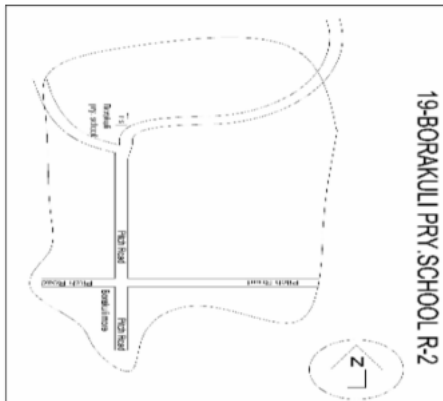

নির্বাচক নিবন্ধন আধিকারিকের স্বাক্ষর

Nazri Naksha

Google Map View

Polling Station Building Front View

Polling Station Front View

Cad View

Key MAP View

1 নাম : নাজমুল হক. পিতার নাম: রিয়াজুল হক. বাড়ির নং : n0028 বয়স : 35 লিঙ্গ : পুরুষ	XYZ0970335 ফটো উপলব্ধ	2 নাম : নজরুল পিতার নাম: বাহাদুর বাড়ির নং : n0028 বয়স : 59 লিঙ্গ : পুরুষ	WB/09/058/399571 ফটো উপলব্ধ	3 নাম : রমেসা বিবি স্বামীর নাম: নজরুল বাড়ির নং : n0028 বয়স : 55 লিঙ্গ : মহিলা	WB/09/058/399572 ফটো উপলব্ধ
4 নাম : রাকিবুল হক পিতার নাম: রিয়াজুল হক বাড়ির নং : n0028 বয়স : 41 লিঙ্গ : পুরুষ	FRN2779320 ফটো উপলব্ধ	5 নাম : মাফিকুল ইসলাম পিতার নাম: নজরুল ইসলাম বাড়ির নং : n0028 বয়স : 38 লিঙ্গ : পুরুষ	FRN3130887 ফটো উপলব্ধ	6 নাম : মেরিনা বিবি স্বামীর নাম: তাইজুল ইসলাম বাড়ির নং : n0034 বয়স : 54 লিঙ্গ : মহিলা	XYZ2155463 ফটো উপলব্ধ
7 নাম : মিলুয়ারা বিবি স্বামীর নাম: আহেরুদ্দিন বাড়ির নং : n0034 বয়স : 53 লিঙ্গ : মহিলা	FRN2778876 ফটো উপলব্ধ	8 নাম : সাইদুল ইসলাম পিতার নাম: সকতুল্লা সেখ বাড়ির নং : n0034 বয়স : 50 লিঙ্গ : পুরুষ	XYZ2154896 ফটো উপলব্ধ	9 নাম : সাজেদা বিবি স্বামীর নাম: মোঃ নজরুল ইসলাম বাড়ির নং : n0018 বয়স : 72 লিঙ্গ : মহিলা	XYZ2155323 ফটো উপলব্ধ
10 নাম : মোঃ রফিকুল ইসলাম পিতার নাম: মোঃ নজরুল ইসলাম বাড়ির নং : n0018 বয়স : 47 লিঙ্গ : পুরুষ	FRN1866565 ফটো উপলব্ধ	11 নাম : সফিকুল ইসলাম পিতার নাম: মোঃ নজরুল ইসলাম বাড়ির নং : n0018 বয়স : 34 লিঙ্গ : পুরুষ	FRN3214533 ফটো উপলব্ধ	12 নাম : সাজ্জাদ সেখ পিতার নাম: ইয়াশিন আলী বাড়ির নং : n0025 বয়স : 47 লিঙ্গ : পুরুষ	FRN2778835 ফটো উপলব্ধ
13 নাম : তানজিলা বিবি স্বামীর নাম: সাজ্জাদ সেখ বাড়ির নং : n0025 বয়স : 44 লিঙ্গ : মহিলা	FRN1866722 ফটো উপলব্ধ	14 নাম : জয়দুল হোসেন পিতার নাম: মো ইয়াসিন মোল্লা বাড়ির নং : n0025 বয়স : 34 লিঙ্গ : পুরুষ	XYZ1041524 ফটো উপলব্ধ	15 নাম : শিরিফা বিবি স্বামীর নাম: জয়দুল হোসেন বাড়ির নং : n0025 বয়স : 32 লিঙ্গ : মহিলা	XYZ1418573 ফটো উপলব্ধ
16 নাম : রশেনা বিবি স্বামীর নাম: হকসেদ বাড়ির নং : n0023 বয়স : 73 লিঙ্গ : মহিলা	WB/09/058/399519 ফটো উপলব্ধ	17 নাম : নজর আলি পিতার নাম: বসতি আলি বাড়ির নং : n0023 বয়স : 56 লিঙ্গ : পুরুষ	XYZ1041284 ফটো উপলব্ধ	18 নাম : তানজিলা বিবি স্বামীর নাম: নজর আলি বাড়ির নং : n0023 বয়স : 38 লিঙ্গ : মহিলা	XYZ1041276 ফটো উপলব্ধ
19 নাম : মিতু সেখ পিতার নাম: নজর আলি সেখ বাড়ির নং : n0023 বয়স : 36 লিঙ্গ : পুরুষ	XYZ1554518 ফটো উপলব্ধ	20 নাম : সানাউল্লা মোল্লা পিতার নাম: হক সেখ মোল্লা বাড়ির নং : n0023 বয়স : 53 লিঙ্গ : পুরুষ	FRN1867274 ফটো উপলব্ধ	21 নাম : সাগরা বিবি স্বামীর নাম: বাবুল মোল্লা বাড়ির নং : n0023 বয়স : 51 লিঙ্গ : মহিলা	WB/09/058/399523 ফটো উপলব্ধ
22 নাম : ইসমাইল মোল্লা পিতার নাম: বাবুল মোল্লা বাড়ির নং : n0023 বয়স : 30 লিঙ্গ : পুরুষ	XYZ1554419 ফটো উপলব্ধ	23 নাম : ইব্রাহিম মোল্লা পিতার নাম: হকসেদ মোল্লা বাড়ির নং : n0023 বয়স : 40 লিঙ্গ : পুরুষ	XYZ0055160 ফটো উপলব্ধ	24 নাম : আশিয়া বিবি স্বামীর নাম: ইব্রাহিম মোল্লা বাড়ির নং : n0023 বয়স : 36 লিঙ্গ : মহিলা	XYZ1041615 ফটো উপলব্ধ
25 নাম : মহঃ সাইরুল ইসলাম পিতার নাম: মহঃ হকসেদ মোল্লা বাড়ির নং : n0023 বয়স : 34 লিঙ্গ : পুরুষ	XYZ1041516 ফটো উপলব্ধ	26 নাম : সেখ জুলমোত পিতার নাম: আজমত বাড়ির নং : n0025 বয়স : 81 লিঙ্গ : পুরুষ	FRN1867415 ফটো উপলব্ধ	27 নাম : সেখ ইয়াসিন পিতার নাম: কাজেম বাড়ির নং : n0025 বয়স : 71 লিঙ্গ : পুরুষ	WB/09/058/399563 ফটো উপলব্ধ
28 নাম : শালেহা বিবি স্বামীর নাম: ইয়াসিন বাড়ির নং : n0025 বয়স : 68 লিঙ্গ : মহিলা	WB/09/058/399564 ফটো উপলব্ধ	29 নাম : মোসাঃ জাম্মাতন বিবি স্বামীর নাম: কামরুল ইসলাম বাড়ির নং : n0025 বয়স : 41 লিঙ্গ : মহিলা	XYZ0053678 ফটো উপলব্ধ	30 নাম : রোজিনা বিবি স্বামীর নাম: সাইনুল সেখ বাড়ির নং : n0034 বয়স : 39 লিঙ্গ : মহিলা	XYZ1041508 ফটো উপলব্ধ