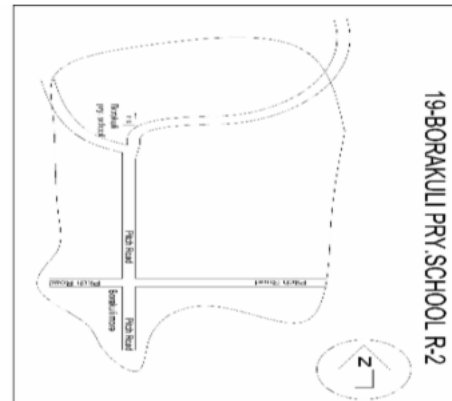

নির্বাচক নিবন্ধন আধিকারিকের স্বাক্ষর

Nazri Naksha

Google Map View

Polling Station Building Front View

Polling Station Front View

Cad View

Key MAP View

1 নাম : নাজমুল হক. পিতার নাম: রিয়াজুল হক. বাড়ির নং : n0028 বয়স : 35 লিঙ্গ : পুরুষ	XYZ0970335 ফটো উপলব্ধ	2 নাম : নজরুল পিতার নাম: বাহাদুর বাড়ির নং : n0028 বয়স : 59 লিঙ্গ : পুরুষ	WB/09/058/399571 ফটো উপলব্ধ	3 নাম : রমেসা বিবি স্বামীর নাম: নজরুল বাড়ির নং : n0028 বয়স : 55 লিঙ্গ : মহিলা	WB/09/058/399572 ফটো উপলব্ধ
4 নাম : রাকিবুল হক পিতার নাম: রিয়াজুল হক বাড়ির নং : n0028 বয়স : 41 লিঙ্গ : পুরুষ	FRN2779320 ফটো উপলব্ধ	5 নাম : মাফিকুল ইসলাম পিতার নাম: নজরুল ইসলাম বাড়ির নং : n0028 বয়স : 38 লিঙ্গ : পুরুষ	FRN3130887 ফটো উপলব্ধ	6 নাম : মেরিনা বিবি স্বামীর নাম: তাইজুল ইসলাম বাড়ির নং : n0034 বয়স : 54 লিঙ্গ : মহিলা	XYZ2155463 ফটো উপলব্ধ
7 নাম : মিলুয়ারা বিবি স্বামীর নাম: আহেরুদ্দিন বাড়ির নং : n0034 বয়স : 53 লিঙ্গ : মহিলা	FRN2778876 ফটো উপলব্ধ	8 নাম : সাইদুল ইসলাম পিতার নাম: সকতুল্লা সেখ বাড়ির নং : n0034 বয়স : 50 লিঙ্গ : পুরুষ	XYZ2154896 ফটো উপলব্ধ	9 নাম : সাজেদা বিবি স্বামীর নাম: মোঃ নজরুল ইসলাম বাড়ির নং : n0018 বয়স : 72 লিঙ্গ : মহিলা	XYZ2155323 ফটো উপলব্ধ
10 নাম : মোঃ রফিকুল ইসলাম পিতার নাম: মোঃ নজরুল ইসলাম বাড়ির নং : n0018 বয়স : 47 লিঙ্গ : পুরুষ	FRN1866565 ফটো উপলব্ধ	11 নাম : সফিকুল ইসলাম পিতার নাম: মোঃ নজরুল ইসলাম বাড়ির নং : n0018 বয়স : 34 লিঙ্গ : পুরুষ	FRN3214533 ফটো উপলব্ধ	12 নাম : সাজ্জাদ সেখ পিতার নাম: ইয়াশিন আলী বাড়ির নং : n0025 বয়স : 47 লিঙ্গ : পুরুষ	FRN2778835 ফটো উপলব্ধ
13 নাম : তানজিলা বিবি স্বামীর নাম: সাজ্জাদ সেখ বাড়ির নং : n0025 বয়স : 44 লিঙ্গ : মহিলা	FRN1866722 ফটো উপলব্ধ	14 নাম : জয়দুল হোসেন পিতার নাম: মো ইয়াসিন মোল্লা বাড়ির নং : n0025 বয়স : 34 লিঙ্গ : পুরুষ	XYZ1041524 ফটো উপলব্ধ	15 নাম : শিরিফা বিবি স্বামীর নাম: জয়দুল হোসেন বাড়ির নং : n0025 বয়স : 32 লিঙ্গ : মহিলা	XYZ1418573 ফটো উপলব্ধ
16 নাম : রশেনা বিবি স্বামীর নাম: হকসেদ বাড়ির নং : n0023 বয়স : 73 লিঙ্গ : মহিলা	WB/09/058/399519 ফটো উপলব্ধ	17 নাম : নজর আলি পিতার নাম: বসতি আলি বাড়ির নং : n0023 বয়স : 56 লিঙ্গ : পুরুষ	XYZ1041284 ফটো উপলব্ধ	18 নাম : তানজিলা বিবি স্বামীর নাম: নজর আলি বাড়ির নং : n0023 বয়স : 38 লিঙ্গ : মহিলা	XYZ1041276 ফটো উপলব্ধ
19 নাম : মিতু সেখ পিতার নাম: নজর আলি সেখ বাড়ির নং : n0023 বয়স : 36 লিঙ্গ : পুরুষ	XYZ1554518 ফটো উপলব্ধ	20 নাম : সানাউল্লা মোল্লা পিতার নাম: হক সেখ মোল্লা বাড়ির নং : n0023 বয়স : 53 লিঙ্গ : পুরুষ	FRN1867274 ফটো উপলব্ধ	21 নাম : সাগরা বিবি স্বামীর নাম: বাবুল মোল্লা বাড়ির নং : n0023 বয়স : 51 লিঙ্গ : মহিলা	WB/09/058/399523 ফটো উপলব্ধ
22 নাম : ইসমাইল মোল্লা পিতার নাম: বাবুল মোল্লা বাড়ির নং : n0023 বয়স : 30 লিঙ্গ : পুরুষ	XYZ1554419 ফটো উপলব্ধ	23 নাম : ইব্রাহিম মোল্লা পিতার নাম: হকসেদ মোল্লা বাড়ির নং : n0023 বয়স : 40 লিঙ্গ : পুরুষ	XYZ0055160 ফটো উপলব্ধ	24 নাম : আশিয়া বিবি স্বামীর নাম: ইব্রাহিম মোল্লা বাড়ির নং : n0023 বয়স : 36 লিঙ্গ : মহিলা	XYZ1041615 ফটো উপলব্ধ
25 নাম : মহঃ সাইরুল ইসলাম পিতার নাম: মহঃ হকসেদ মোল্লা বাড়ির নং : n0023 বয়স : 34 লিঙ্গ : পুরুষ	XYZ1041516 ফটো উপলব্ধ	26 নাম : সেখ জুলমোত পিতার নাম: আজমত বাড়ির নং : n0025 বয়স : 81 লিঙ্গ : পুরুষ	FRN1867415 ফটো উপলব্ধ	27 নাম : সেখ ইয়াসিন পিতার নাম: কাজেম বাড়ির নং : n0025 বয়স : 71 লিঙ্গ : পুরুষ	WB/09/058/399563 ফটো উপলব্ধ
28 নাম : শালেহা বিবি স্বামীর নাম: ইয়াসিন বাড়ির নং : n0025 বয়স : 68 লিঙ্গ : মহিলা	WB/09/058/399564 ফটো উপলব্ধ	29 নাম : মোসাঃ জাম্মাতন বিবি স্বামীর নাম: কামরুল ইসলাম বাড়ির নং : n0025 বয়স : 41 লিঙ্গ : মহিলা	XYZ0053678 ফটো উপলব্ধ	30 নাম : রোজিনা বিবি স্বামীর নাম: সাইনুল সেখ বাড়ির নং : n0034 বয়স : 39 লিঙ্গ : মহিলা	XYZ1041508 ফটো উপলব্ধ