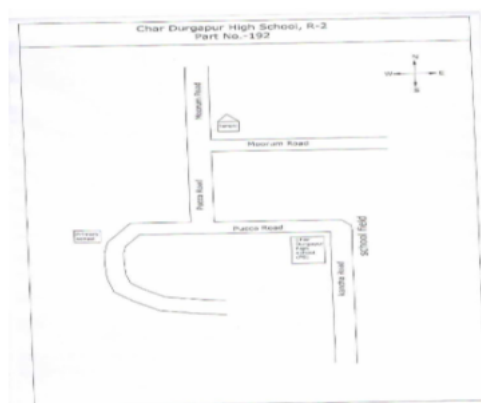

Key MAP View