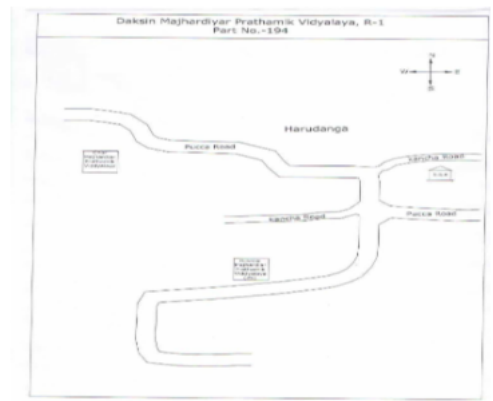

Key MAP View