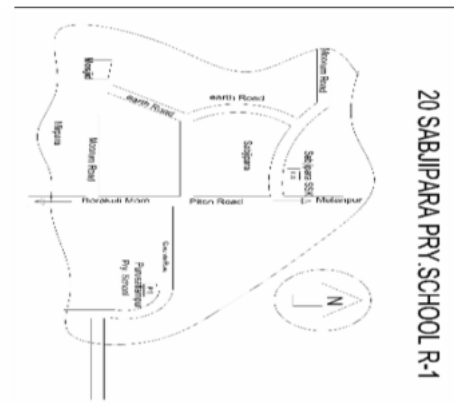

নির্বাচক নিবন্ধন আধিকারিকের স্বাক্ষর

Nazri Naksha

Google Map View

Polling Station Building Front View

Polling Station Front View

Cad View

Key MAP View

1 নাম : কহিনুর বিবি স্বামীর নাম: খুলু মণ্ডল বাড়ির নং : n0049 বয়স : 50 লিঙ্গ : মহিলা	FRN3058708 ফটো উপলব্ধ	2 নাম : ইদন বেওয়া স্বামীর নাম: দাউদ হোসেন বাড়ির নং : n0055 বয়স : 76 লিঙ্গ : মহিলা	WB/09/058/390096 ফটো উপলব্ধ	3 নাম : সেখ অক্কাস আলী পিতার নাম: দাউদ হোসেন বাড়ির নং : n0055 বয়স : 50 লিঙ্গ : পুরুষ	XYZ2157428 ফটো উপলব্ধ
4 নাম : মহঃ মাইনুল ইসলাম পিতার নাম: দাউদ সেখ বাড়ির নং : n0055 বয়স : 45 লিঙ্গ : পুরুষ	FRN1752856 ফটো উপলব্ধ	5 নাম : ওহিদা আক্তার বিনা বিবি স্বামীর নাম: সেখ অক্কাস আলী বাড়ির নং : n0055 বয়স : 43 লিঙ্গ : মহিলা	FRN2437978 ফটো উপলব্ধ	6 নাম : জানেরা বিবি স্বামীর নাম: সেখ ওহাব আলী বাড়ির নং : এন0011 বয়স : 56 লিঙ্গ : মহিলা	XYZ2934123 ফটো উপলব্ধ
7 নাম : জেলেমন বেওয়া স্বামীর নাম: তবী সেখ বাড়ির নং : n0028 বয়স : 76 লিঙ্গ : মহিলা	WB/09/058/390238 ফটো উপলব্ধ	8 নাম : আকিমন বিবি স্বামীর নাম: লালু সেখ বাড়ির নং : n0030 বয়স : 54 লিঙ্গ : মহিলা	FRN0739722 ফটো উপলব্ধ	9 নাম : মোঃ বাসিরুদ্দিন পিতার নাম: মহঃ জামসের আলি বাড়ির নং : n0036 বয়স : 45 লিঙ্গ : পুরুষ	WB/09/058/390028 ফটো উপলব্ধ
10 নাম : মোসাঃ মল্লিকা বিবি স্বামীর নাম: মোঃ বাসিরুদ্দিন বাড়ির নং : n0036 বয়স : 35 লিঙ্গ : মহিলা	XYZ1334754 ফটো উপলব্ধ	11 নাম : মো. নসিরুদ্দিন সেখ পিতার নাম: জামসের আলি সেখ বাড়ির নং : n0036 বয়স : 41 লিঙ্গ : পুরুষ	FRN0738666 ফটো উপলব্ধ	12 নাম : আজিজুল হক পিতার নাম: রিয়াজুদ্দিন মন্ডল বাড়ির নং : n0045 বয়স : 70 লিঙ্গ : পুরুষ	FRN1752971 ফটো উপলব্ধ
13 নাম : নুরহোসেন পিতার নাম: আজিজুল হক বাড়ির নং : n0045 বয়স : 34 লিঙ্গ : পুরুষ	XYZ1418920 ফটো উপলব্ধ	14 নাম : মোসাগ সেলিনা বিবি স্বামীর নাম: মঃ রফিকুল ইসলাম বাড়ির নং : n0066 বয়স : 44 লিঙ্গ : মহিলা	FRN1866672 ফটো উপলব্ধ	15 নাম : সাহেদা বিবি স্বামীর নাম: কাদের বাড়ির নং : n0068 বয়স : 76 লিঙ্গ : মহিলা	WB/09/058/390133 ফটো উপলব্ধ
16 নাম : বাচ্চু সেখ পিতার নাম: মুনুরুদ্দিন সেখ বাড়ির নং : n0068 বয়স : 32 লিঙ্গ : পুরুষ	XYZ1419084 ফটো উপলব্ধ	17 নাম : মাইনুল সেখ পিতার নাম: সেখ নূর মহাম্মদ বাড়ির নং : n0070 বয়স : 38 লিঙ্গ : পুরুষ	XYZ0970509 ফটো উপলব্ধ	18 নাম : মোসা. মানজুরা বিবি স্বামীর নাম: সাদরুল সেখ বাড়ির নং : n0071 বয়স : 37 লিঙ্গ : মহিলা	XYZ1041953 ফটো উপলব্ধ
19 নাম : সাদরুল সেখ পিতার নাম: হেবু সেখ বাড়ির নং : n0071 বয়স : 33 লিঙ্গ : পুরুষ	XYZ1554641 ফটো উপলব্ধ	20 নাম : মাখন বিবি স্বামীর নাম: সাব্বিয়ার বাড়ির নং : n0012 বয়স : 51 লিঙ্গ : মহিলা	WB/09/058/390232 ফটো উপলব্ধ	21 নাম : অজেকা বিবি স্বামীর নাম: মতিউর রহমান বাড়ির নং : n0015 বয়স : 60 লিঙ্গ : মহিলা	XYZ2155646 ফটো উপলব্ধ
22 নাম : সাজেনা বিবি স্বামীর নাম: শুকুরুল্লা বাড়ির নং : n0018 বয়স : 69 লিঙ্গ : মহিলা	WB/09/058/390226 ফটো উপলব্ধ	23 নাম : সেখ নাজরুল ইসলাম পিতার নাম: শুকুরুল্লা বাড়ির নং : n0018 বয়স : 53 লিঙ্গ : পুরুষ	FRN1752807 ফটো উপলব্ধ	24 নাম : চাঁদতারা বিবি স্বামীর নাম: নাজরুল সেখ বাড়ির নং : n0018 বয়স : 38 লিঙ্গ : মহিলা	XYZ0056499 ফটো উপলব্ধ
25 নাম : সেখ বাহার পিতার নাম: সাবেদার বাড়ির নং : n0023 বয়স : 76 লিঙ্গ : পুরুষ	WB/09/058/390041 ফটো উপলব্ধ	26 নাম : ভানু বিবি স্বামীর নাম: বাহার বাড়ির নং : n0023 বয়স : 71 লিঙ্গ : মহিলা	WB/09/058/390233 ফটো উপলব্ধ	27 নাম : রফিকুল সেখ পিতার নাম: বাহার সেখ বাড়ির নং : n0023 বয়স : 43 লিঙ্গ : পুরুষ	FRN2437762 ফটো উপলব্ধ
28 নাম : মোঃ সফিকুল সেখ পিতার নাম: বাহার সেখ বাড়ির নং : n0023 বয়স : 41 লিঙ্গ : পুরুষ	FRN3058740 ফটো উপলব্ধ	29 নাম : সাজাহান আলী পিতার নাম: বাহার সেখ বাড়ির নং : n0023 বয়স : 31 লিঙ্গ : পুরুষ	XYZ1419043 ফটো উপলব্ধ	30 নাম : সেলিনা বিবি স্বামীর নাম: সাইফুল সেখ বাড়ির নং : n0089 বয়স : 29 লিঙ্গ : মহিলা	XYZ1838606 ফটো উপলব্ধ