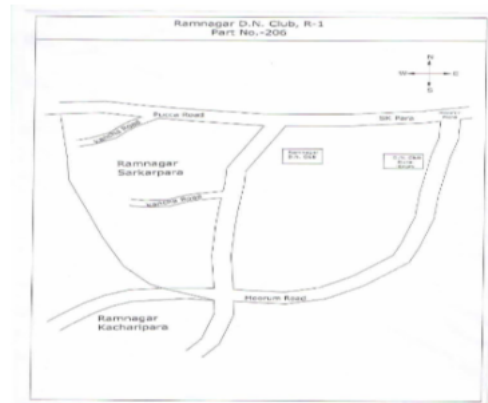

নির্বাচক নিবন্ধন আধিকারিকের স্বাক্ষর

Nazri Naksha

Google Map View

Polling Station Building Front View

Polling Station Front View

Cad View

Key MAP View

বিধানসভা নির্বাচনক্ষেত্রের নং, নাম : 63-রাণীনগর  
ভাগ নং, নাম : 1-পাড়া-রামনগর খাসতালুক পশ্চিম