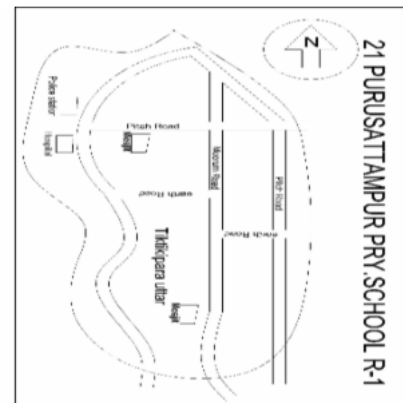

নির্বাচক নিবন্ধন আধিকারিকের স্বাক্ষর

Nazri Naksha

Google Map View

Polling Station Building Front View

Polling Station Front View

Cad View

Key MAP View

1 নাম : সরিফুল ইসলাম পিতার নাম: আরসেদ সেখ বাড়ির নং : n0006 বয়স : 37 লিঙ্গ : পুরুষ	XYZ0058412 ফটো উপলব্ধ	2 নাম : মোসাঃ ফেরদৌসা খাতুন স্বামীর নাম: জালালউদ্দিন বাড়ির নং : n0007 বয়স : 53 লিঙ্গ : মহিলা	FRN1753250 ফটো উপলব্ধ	3 নাম : ফেরদৌসী বিবি স্বামীর নাম: আইনাল হক বাড়ির নং : n0008 বয়স : 50 লিঙ্গ : মহিলা	FRN1753342 ফটো উপলব্ধ
4 নাম : নওসাদ আলী পিতার নাম: মোঃ ইমাম আলি মন্ডল বাড়ির নং : n0009 বয়স : 47 লিঙ্গ : পুরুষ	FRN1752674 ফটো উপলব্ধ	5 নাম : নার্গিসা বিবি স্বামীর নাম: মোঃ সেলিম সেখ বাড়ির নং : n0009 বয়স : 39 লিঙ্গ : মহিলা	XYZ1335231 ফটো উপলব্ধ	6 নাম : মোঃ সেলিম সেখ পিতার নাম: ভাসান সেখ বাড়ির নং : n0009 বয়স : 38 লিঙ্গ : পুরুষ	FRN2951358 ফটো উপলব্ধ
7 নাম : দুলাল সেখ পিতার নাম: বাটু সেখ বাড়ির নং : n0011 বয়স : 73 লিঙ্গ : পুরুষ	XYZ2159101 ফটো উপলব্ধ	8 নাম : সামাউল সেখ পিতার নাম: দুলাল সেখ বাড়ির নং : n0011 বয়স : 33 লিঙ্গ : পুরুষ	XYZ1419381 ফটো উপলব্ধ	9 নাম : জামাল সেখ পিতার নাম: দুলাল সেখ বাড়ির নং : n0011 বয়স : 30 লিঙ্গ : পুরুষ	XYZ1680156 ফটো উপলব্ধ
10 নাম : সুজন সেখ পিতার নাম: দুলাল সেখ বাড়ির নং : n0011 বয়স : 30 লিঙ্গ : পুরুষ	XYZ1680214 ফটো উপলব্ধ	11 নাম : রুহুল সেখ পিতার নাম: বাটু সেখ বাড়ির নং : n0011 বয়স : 59 লিঙ্গ : পুরুষ	XYZ2159234 ফটো উপলব্ধ	12 নাম : কামাল সেখ পিতার নাম: রুহুল সেখ বাড়ির নং : n0011 বয়স : 31 লিঙ্গ : পুরুষ	XYZ1680149 ফটো উপলব্ধ
13 নাম : রমেসা বিবি স্বামীর নাম: দুলাল সেখ বাড়ির নং : n0011 বয়স : 56 লিঙ্গ : মহিলা	XYZ2159119 ফটো উপলব্ধ	14 নাম : মোঃ ওমর আলি পিতার নাম: মোঃ বাবর আলি বাড়ির নং : n0015 বয়স : 37 লিঙ্গ : পুরুষ	FRN3130374 ফটো উপলব্ধ	15 নাম : মোসাঃ আওরাতুল জাম্মাত পিতার নাম: জালালউদ্দিন বাড়ির নং : n0015 বয়স : 30 লিঙ্গ : মহিলা	XYZ1680230 ফটো উপলব্ধ
16 নাম : আলাউদ্দিন সেখ পিতার নাম: ফরেজ সেখ বাড়ির নং : n0015 বয়স : 56 লিঙ্গ : পুরুষ	XYZ2162444 ফটো উপলব্ধ	17 নাম : জ্যোতনা বিবি স্বামীর নাম: আলাউদ্দিন সেখ বাড়ির নং : n0015 বয়স : 53 লিঙ্গ : মহিলা	FRN3058914 ফটো উপলব্ধ	18 নাম : সাহেন শা পিতার নাম: বাবর আলি মণ্ডল বাড়ির নং : n0015 বয়স : 36 লিঙ্গ : পুরুষ	FRN3213758 ফটো উপলব্ধ
19 নাম : নাইরুল সেখ পিতার নাম: জহুর বাড়ির নং : n0016 বয়স : 53 লিঙ্গ : পুরুষ	WB/09/058/393057 ফটো উপলব্ধ	20 নাম : রাবুল সেখ পিতার নাম: আক্কালী সেখ বাড়ির নং : n0016 বয়স : 36 লিঙ্গ : পুরুষ	XYZ1042456 ফটো উপলব্ধ	21 নাম : চামেলা বিবি স্বামীর নাম: নিরাস সেখ বাড়ির নং : n0016 বয়স : 36 লিঙ্গ : মহিলা	XYZ1042522 ফটো উপলব্ধ
22 নাম : আলিমহাম্মদ সেখ পিতার নাম: সেরালি সেখ বাড়ির নং : n0017 বয়স : 69 লিঙ্গ : পুরুষ	XYZ2160513 ফটো উপলব্ধ	23 নাম : জায়েদা বিবি স্বামীর নাম: আলিমহাম্মদ সেখ বাড়ির নং : n0017 বয়স : 70 লিঙ্গ : মহিলা	XYZ2159754 ফটো উপলব্ধ	24 নাম : হাসনা বিবি স্বামীর নাম: মুনতাজ সেখ বাড়ির নং : n0017 বয়স : 60 লিঙ্গ : মহিলা	XYZ2160711 ফটো উপলব্ধ
25 নাম : আনারুল খলিফা পিতার নাম: রহমবারী খলিফা বাড়ির নং : n0017 বয়স : 53 লিঙ্গ : পুরুষ	XYZ2158079 ফটো উপলব্ধ	26 নাম : রবিউল ইসলাম পিতার নাম: আলিমহাম্মদ সেখ বাড়ির নং : n0017 বয়স : 38 লিঙ্গ : পুরুষ	FRN2951366 ফটো উপলব্ধ	27 নাম : সাগিরা বিবি স্বামীর নাম: রবিউল ইসলাম বাড়ির নং : n0017 বয়স : 31 লিঙ্গ : মহিলা	XYZ1335454 ফটো উপলব্ধ
28 নাম : মমিন সেখ পিতার নাম: আলিমহাম্মদ সেখ বাড়ির নং : n0017 বয়স : 32 লিঙ্গ : পুরুষ	XYZ1419340 ফটো উপলব্ধ	29 নাম : এহাসিন পিতার নাম: মেহের আলি বাড়ির নং : n0018 বয়স : 82 লিঙ্গ : পুরুষ	XYZ2160588 ফটো উপলব্ধ	30 নাম : আশ্বিয়া বিবি স্বামীর নাম: এহাসিন সেখ বাড়ির নং : n0018 বয়স : 66 লিঙ্গ : মহিলা	XYZ2160604 ফটো উপলব্ধ