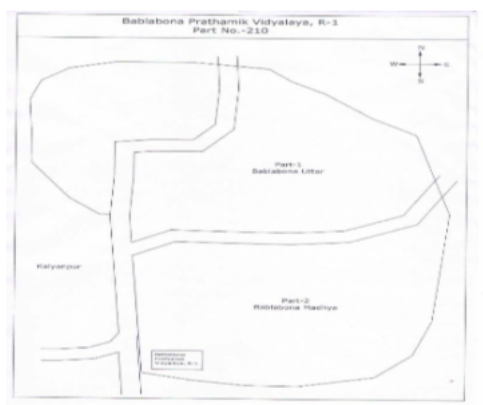

নির্বাচক নিবন্ধন আধিকারিকের স্বাক্ষর

Nazri Naksha

Google Map View

Polling Station Building Front View

Polling Station Front View

Cad View

Key MAP View

বিধানসভা নির্বাচনক্ষেত্রের নং, নাম : 63-রাণীনগর  
ভাগ নং, নাম : 1-পাড়া-রামনগর নওদাপাড়া