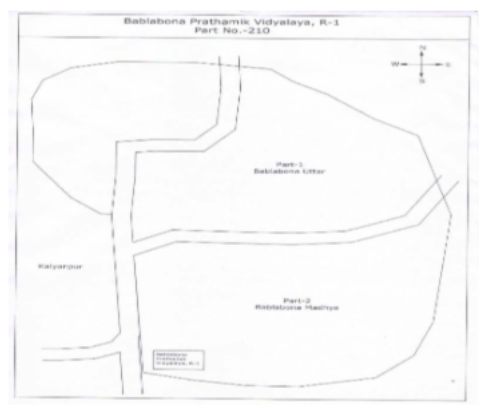

নির্বাচক নিবন্ধন আধিকারিকের স্বাক্ষর

Nazri Naksha

Google Map View

Polling Station Building Front View

Polling Station Front View

Cad View

Key MAP View

বিধানসভা নির্বাচনক্ষেত্রের নং, নাম : 63-রাণীনগর  
ভাগ নং, নাম : 1-পাড়া-রামনগর নওদাপাড়া