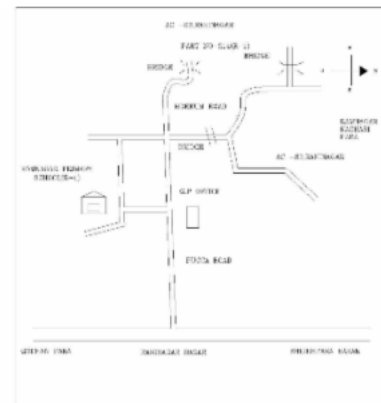

নির্বাচক নিবন্ধন আধিকারিকের স্বাক্ষর

Nazri Naksha

Google Map View

Polling Station Building Front View

Polling Station Front View

Cad View

Key MAP View

1 নাম : সুফিয়া বেওয়া স্বামীর নাম: বসিরুদ্দিন বাড়ির নং : n0037 বয়স : 80 লিঙ্গ : মহিলা	XYZ2188936 ফটো উপলব্ধ	2 নাম : মহিরুদ্দিন মন্ডল পিতার নাম: শরিয়তুল্লা মন্ডল বাড়ির নং : n0037 বয়স : 61 লিঙ্গ : পুরুষ	XYZ2189983 ফটো উপলব্ধ	3 নাম : সিখা বিবি স্বামীর নাম: হদরুদ্দিন সেখ বাড়ির নং : n0037 বয়স : 53 লিঙ্গ : মহিলা	XYZ2188985 ফটো উপলব্ধ
4 নাম : আনারুল ইসলাম পিতার নাম: মামলোত মন্ডল বাড়ির নং : n0038 বয়স : 59 লিঙ্গ : পুরুষ	XYZ2188498 ফটো উপলব্ধ	5 নাম : বাইনুল ইসলাম মন্ডল পিতার নাম: মামলোত মন্ডল বাড়ির নং : n0038 বয়স : 51 লিঙ্গ : পুরুষ	XYZ2189645 ফটো উপলব্ধ	6 নাম : সাদু বিবি স্বামীর নাম: মামলোত মন্ডল বাড়ির নং : n0038 বয়স : 70 লিঙ্গ : মহিলা	XYZ2189629 ফটো উপলব্ধ
7 নাম : আজনুহার খাতুন পিতার নাম: মামলোত মন্ডল বাড়ির নং : n0038 বয়স : 65 লিঙ্গ : মহিলা	XYZ2189694 ফটো উপলব্ধ	8 নাম : নুরভানু বেওয়া স্বামীর নাম: আবুল মন্ডল বাড়ির নং : n0038 বয়স : 62 লিঙ্গ : মহিলা	XYZ2191849 ফটো উপলব্ধ	9 নাম : সানুয়ারা বিবি স্বামীর নাম: আনারুল ইসলাম বাড়ির নং : n0038 বয়স : 53 লিঙ্গ : মহিলা	XYZ2188530 ফটো উপলব্ধ
10 নাম : আরজুমা বিবি স্বামীর নাম: বাইনুল ইসলাম বাড়ির নং : n0038 বয়স : 47 লিঙ্গ : মহিলা	LPG2427664 ফটো উপলব্ধ	11 নাম : সাবিউল ইসলাম পিতার নাম: আব্দুল সোভান বাড়ির নং : n0044 বয়স : 37 লিঙ্গ : পুরুষ	LPG2716751 ফটো উপলব্ধ	12 নাম : নুর ইসলাম পিতার নাম: সেরালী সেখ বাড়ির নং : n0008 বয়স : 65 লিঙ্গ : পুরুষ	XYZ2190825 ফটো উপলব্ধ
13 নাম : নুরুল ইসলাম পিতার নাম: সেরালী সেখ বাড়ির নং : n0008 বয়স : 60 লিঙ্গ : পুরুষ	LPG1589092 ফটো উপলব্ধ	14 নাম : সানুয়ারা বিবি স্বামীর নাম: নুরুল ইসলাম বাড়ির নং : n0008 বয়স : 49 লিঙ্গ : মহিলা	LPG0087353 ফটো উপলব্ধ	15 নাম : মেরিনা খাতুন পিতার নাম: পিয়ারুল ইসলাম বাড়ির নং : n0009 বয়স : 30 লিঙ্গ : মহিলা	XYZ1740737 ফটো উপলব্ধ
16 নাম : মলিনা বেওয়া স্বামীর নাম: লাল মহম্মদ সেখ বাড়ির নং : n0004 বয়স : 66 লিঙ্গ : মহিলা	WB/09/059/438413 ফটো উপলব্ধ	17 নাম : সিনারুল পিতার নাম: লাল মহম্মদ সেখ বাড়ির নং : n0004 বয়স : 30 লিঙ্গ : পুরুষ	XYZ1640226 ফটো উপলব্ধ	18 নাম : সোনারুল ইসলাম পিতার নাম: লালমহম্মদ বাড়ির নং : n0004 বয়স : 40 লিঙ্গ : পুরুষ	LPG2716926 ফটো উপলব্ধ
19 নাম : পিঞ্জরা বিবি স্বামীর নাম: সোনারুল ইসলাম বাড়ির নং : n0004 বয়স : 36 লিঙ্গ : মহিলা	XYZ1186238 ফটো উপলব্ধ	20 নাম : মীর নজরুল ইসলাম পিতার নাম: নাইমুদ্দিন মীর বাড়ির নং : n0015 বয়স : 69 লিঙ্গ : পুরুষ	XYZ2163053 ফটো উপলব্ধ	21 নাম : মীর সামাউল হক পিতার নাম: মীর নজরুল ইসলাম বাড়ির নং : n0015 বয়স : 31 লিঙ্গ : পুরুষ	XYZ1507342 ফটো উপলব্ধ
22 নাম : মনিরুল সেখ পিতার নাম: আবদুল মজিদ সেখ বাড়ির নং : n0051 বয়স : 60 লিঙ্গ : পুরুষ	XYZ2187896 ফটো উপলব্ধ	23 নাম : সানুয়ার ইসলাম পিতার নাম: মনরুদ্দিন সেখ বাড়ির নং : n0051 বয়স : 33 লিঙ্গ : পুরুষ	XYZ1507490 ফটো উপলব্ধ	24 নাম : রেখা বিবি স্বামীর নাম: সানুয়ার ইসলাম বাড়ির নং : n0051 বয়স : 30 লিঙ্গ : মহিলা	XYZ1640309 ফটো উপলব্ধ
25 নাম : হাজেরা বিবি স্বামীর নাম: মনিরুল সেখ বাড়ির নং : n0051 বয়স : 55 লিঙ্গ : মহিলা	XYZ2187912 ফটো উপলব্ধ	26 নাম : ফজিলা বিবি স্বামীর নাম: রেজাউল ইসলাম বাড়ির নং : n0051 বয়স : 48 লিঙ্গ : মহিলা	LPG2172146 ফটো উপলব্ধ	27 নাম : ফজলুল হক পিতার নাম: আব্দুল মজিদ মন্ডল বাড়ির নং : n0051 বয়স : 42 লিঙ্গ : পুরুষ	LPG2427680 ফটো উপলব্ধ
28 নাম : বাইনুদ্দিন পিতার নাম: আব্দুল মজিদ বাড়ির নং : n0051 বয়স : 33 লিঙ্গ : পুরুষ	XYZ1384833 ফটো উপলব্ধ	29 নাম : বেগুমা বিবি স্বামীর নাম: বাইনুদ্দিন বাড়ির নং : n0051 বয়স : 32 লিঙ্গ : মহিলা	XYZ1507078 ফটো উপলব্ধ	30 নাম : রুবিনা বিবি স্বামীর নাম: জসিমুদ্দিন সেখ বাড়ির নং : n0109 বয়স : 50 লিঙ্গ : মহিলা	LPG2260651 ফটো উপলব্ধ