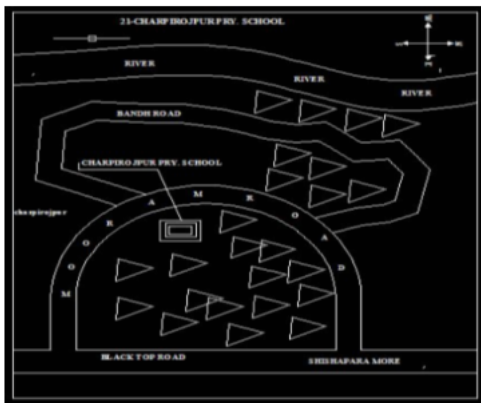

Nazri Naksha