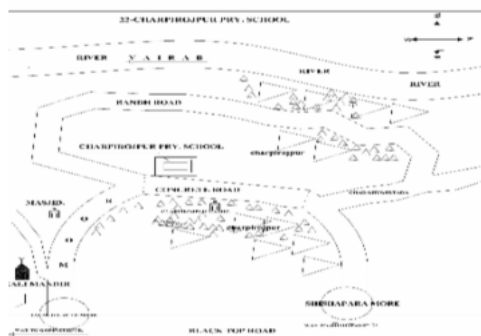

নির্বাচক নিবন্ধন আধিকারিকের স্বাক্ষর

Nazri Naksha

Google Map View

Polling Station Building Front View

Polling Station Front View

Cad View

Key MAP View

1 নাম : জমসেদ আলী পিতার নাম: জাফর আলী বাড়ির নং : n0057 বয়স : 60 লিঙ্গ : পুরুষ	XYZ2165546 ফটো উপলব্ধ	2 নাম : মানুয়ারা বিবি স্বামীর নাম: জমসেদ আলী বাড়ির নং : n0057 বয়স : 55 লিঙ্গ : মহিলা	XYZ2165850 ফটো উপলব্ধ	3 নাম : তসলিমা বিবি স্বামীর নাম: সেলিম সেখ বাড়ির নং : n0057 বয়স : 46 লিঙ্গ : মহিলা	FRN3216587 ফটো উপলব্ধ
4 নাম : মুনজুরা বিবি স্বামীর নাম: আ সামাদ বাড়ির নং : n0062 বয়স : 70 লিঙ্গ : মহিলা	XYZ2165017 ফটো উপলব্ধ	5 নাম : মহাবুর ইসলাম পিতার নাম: আব্দুল সামাদ বাড়ির নং : n0062 বয়স : 37 লিঙ্গ : পুরুষ	FRN3133725 ফটো উপলব্ধ	6 নাম : সাহাবুর রহমান পিতার নাম: আব্দুল সামাদ বাড়ির নং : n0062 বয়স : 33 লিঙ্গ : পুরুষ	XYZ1419936 ফটো উপলব্ধ
7 নাম : এনতাজুল হক পিতার নাম: মুনতাজ আলী বাড়ির নং : n0063 বয়স : 64 লিঙ্গ : পুরুষ	XYZ2752608 ফটো উপলব্ধ	8 নাম : আন্তাজাহান বিবি স্বামীর নাম: এনতাজুল হক বাড়ির নং : n0063 বয়স : 56 লিঙ্গ : মহিলা	WB/09/058/423280 ফটো উপলব্ধ	9 নাম : আব্দুল মাতিন পিতার নাম: মুনতাজ আলী বাড়ির নং : n0063 বয়স : 56 লিঙ্গ : পুরুষ	WB/09/058/423281 ফটো উপলব্ধ
10 নাম : পাঞ্জাতন সেখ পিতার নাম: মুত্তাজ আলী বাড়ির নং : n0063 বয়স : 53 লিঙ্গ : পুরুষ	XYZ2171056 ফটো উপলব্ধ	11 নাম : ইরিনা বিবি স্বামীর নাম: আব্দুল মাতিন বাড়ির নং : n0063 বয়স : 51 লিঙ্গ : মহিলা	XYZ2162378 ফটো উপলব্ধ	12 নাম : মোঃ জিয়াবুল সেখ পিতার নাম: মোঃ এসারুল সেখ বাড়ির নং : n0063 বয়স : 47 লিঙ্গ : পুরুষ	FRN2789378 ফটো উপলব্ধ
13 নাম : বিউটি বিবি স্বামীর নাম: নমাজী সেখ বাড়ির নং : n0046 বয়স : 33 লিঙ্গ : মহিলা	XYZ1419860 ফটো উপলব্ধ	14 নাম : মুরসালিম সেখ পিতার নাম: মোঃ রবিউল সেখ বাড়ির নং : n0046 বয়স : 31 লিঙ্গ : পুরুষ	XYZ1555671 ফটো উপলব্ধ	15 নাম : সেখ সাদরুল পিতার নাম: হাকিম সেখ বাড়ির নং : n0002 বয়স : 59 লিঙ্গ : পুরুষ	XYZ2168854 ফটো উপলব্ধ
16 নাম : মানুয়ারা বিবি স্বামীর নাম: সেখ সাদরুল বাড়ির নং : n0002 বয়স : 50 লিঙ্গ : মহিলা	XYZ2168896 ফটো উপলব্ধ	17 নাম : মোসা মরজিনা বিবি স্বামীর নাম: শরিফুল সেখ বাড়ির নং : n0002 বয়স : 42 লিঙ্গ : মহিলা	FRN2789519 ফটো উপলব্ধ	18 নাম : মোঃ আয়ুব নবী পিতার নাম: মুনতাজ আলী বাড়ির নং : n0063 বয়স : 45 লিঙ্গ : পুরুষ	FRN1893676 ফটো উপলব্ধ
19 নাম : সাহানাজ বিবি স্বামীর নাম: পাঞ্জাতন সেখ বাড়ির নং : n0063 বয়স : 48 লিঙ্গ : মহিলা	FRN1857788 ফটো উপলব্ধ	20 নাম : ময়না বিবি স্বামীর নাম: আয়ুব নবী বাড়ির নং : n0063 বয়স : 41 লিঙ্গ : মহিলা	FRN2789865 ফটো উপলব্ধ	21 নাম : তোহরা বিবি স্বামীর নাম: জিয়াবুল সেখ বাড়ির নং : n0063 বয়স : 38 লিঙ্গ : মহিলা	FRN3155298 ফটো উপলব্ধ
22 নাম : নুরজামাল হক পিতার নাম: এনতাজুল হক বাড়ির নং : n0063 বয়স : 33 লিঙ্গ : পুরুষ	XYZ0066332 ফটো উপলব্ধ	23 নাম : সাহাজামাল সেখ পিতার নাম: এনতাজুল হক বাড়ির নং : n0063 বয়স : 29 লিঙ্গ : পুরুষ	XYZ1680503 ফটো উপলব্ধ	24 নাম : রাবিয়া বিবি স্বামীর নাম: মাননান হোসেন বাড়ির নং : n0064 বয়স : 65 লিঙ্গ : মহিলা	XYZ2166932 ফটো উপলব্ধ
25 নাম : তাইজুল সেখ পিতার নাম: মোতি সেখ বাড়ির নং : n0065 বয়স : 36 লিঙ্গ : পুরুষ	XYZ1419977 ফটো উপলব্ধ	26 নাম : আনজুরা বিবি স্বামীর নাম: সুজারুল সেখ বাড়ির নং : n0065 বয়স : 52 লিঙ্গ : মহিলা	XYZ2163327 ফটো উপলব্ধ	27 নাম : সন্ধ্যা বিবি স্বামীর নাম: খতিব বাড়ির নং : n0067 বয়স : 50 লিঙ্গ : মহিলা	XYZ2166148 ফটো উপলব্ধ
28 নাম : বাবু সেখ পিতার নাম: রুস্তম মন্ডল বাড়ির নং : n0068 বয়স : 49 লিঙ্গ : পুরুষ	XYZ2169712 ফটো উপলব্ধ	29 নাম : জাব্বার সেখ পিতার নাম: আলাউদ্দিন সেখ বাড়ির নং : n0068 বয়স : 44 লিঙ্গ : পুরুষ	FRN1859818 ফটো উপলব্ধ	30 নাম : সেলিম সেখ পিতার নাম: আলাউদ্দিন সেখ বাড়ির নং : n0068 বয়স : 41 লিঙ্গ : পুরুষ	FRN3133758 ফটো উপলব্ধ