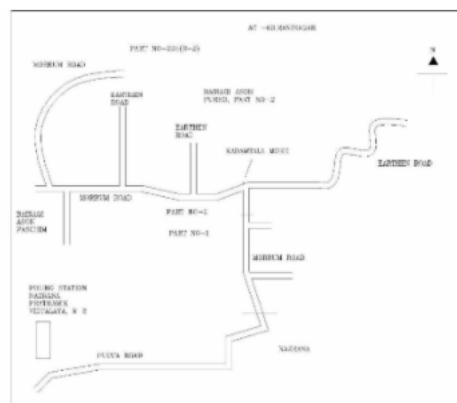

নির্বাচক নিবন্ধন আধিকারিকের স্বাক্ষর

Nazri Naksha

Google Map View

Polling Station Building Front View

Polling Station Front View

Cad View

Key MAP View

1 নাম : মুকতার আলী পিতার নাম: আব্দুর রাজ্জাক মণ্ডল বাড়ির নং : n0068 বয়স : 38 লিঙ্গ : পুরুষ	LPG2721397 ফটো উপলব্ধ	2 নাম : লালন সেখ পিতার নাম: আব্দুর রাজ্জাক মণ্ডল বাড়ির নং : n0068 বয়স : 35 লিঙ্গ : পুরুষ	XYZ1644269 ফটো উপলব্ধ	3 নাম : সমেজান বিবি স্বামীর নাম: উম্মার আলি মন্ডল বাড়ির নং : n0061 বয়স : 68 লিঙ্গ : মহিলা	XYZ2107290 ফটো উপলব্ধ
4 নাম : মুন্সু সেখ পিতার নাম: উম্মার আলি মন্ডল বাড়ির নং : n0061 বয়স : 45 লিঙ্গ : পুরুষ	LPG1679307 ফটো উপলব্ধ	5 নাম : মাফিকুল ইসলাম মন্ডল পিতার নাম: উম্মার আলী বাড়ির নং : n0061 বয়স : 41 লিঙ্গ : পুরুষ	LPG2262475 ফটো উপলব্ধ	6 নাম : কমেলা বিবি স্বামীর নাম: মুন্সু সেখ বাড়ির নং : n0061 বয়স : 40 লিঙ্গ : মহিলা	LPG2822625 ফটো উপলব্ধ
7 নাম : রুমেলা বিবি স্বামীর নাম: মাফিকুল ইসলাম মণ্ডল বাড়ির নং : n0061 বয়স : 38 লিঙ্গ : মহিলা	LPG2822617 ফটো উপলব্ধ	8 নাম : সালেফা বেগুয়া পিতার নাম: জব্বার আলী বাড়ির নং : n0025 বয়স : 61 লিঙ্গ : মহিলা	LPG0909861 ফটো উপলব্ধ	9 নাম : সাহাবুজ্জামান সরকার পিতার নাম: সাব্বিয়ার রহমান বাড়ির নং : n0026 বয়স : 42 লিঙ্গ : পুরুষ	LPG2183697 ফটো উপলব্ধ
10 নাম : শিখা খাতুন পিতার নাম: সাব্বিয়ার রহমান বাড়ির নং : n0026 বয়স : 31 লিঙ্গ : মহিলা	XYZ1513639 ফটো উপলব্ধ	11 নাম : সালেফা বিবি স্বামীর নাম: গিয়াসুদ্দীন বাড়ির নং : n0027 বয়স : 62 লিঙ্গ : মহিলা	WB/09/059/474033 ফটো উপলব্ধ	12 নাম : মাসুদাল মামুন পিতার নাম: গিয়াসুদ্দীন বাড়ির নং : n0027 বয়স : 49 লিঙ্গ : পুরুষ	WB/09/059/474034 ফটো উপলব্ধ
13 নাম : মাসেদা বিবি স্বামীর নাম: আবদুস শাকুর বাড়ির নং : n0029 বয়স : 63 লিঙ্গ : মহিলা	WB/09/059/474091 ফটো উপলব্ধ	14 নাম : নারগিসা বিবি স্বামীর নাম: সাহাবুল মোল্লা বাড়ির নং : n0067 বয়স : 29 লিঙ্গ : মহিলা	XYZ1721075 ফটো উপলব্ধ	15 নাম : আনুয়ারা বিবি স্বামীর নাম: আঃ মজিত বাড়ির নং : n0083 বয়স : 77 লিঙ্গ : মহিলা	LPG0911958 ফটো উপলব্ধ
16 নাম : আবু দাউদ সরকার পিতার নাম: আতাউর রহমান বাড়ির নং : n0083 বয়স : 29 লিঙ্গ : পুরুষ	XYZ1720721 ফটো উপলব্ধ	17 নাম : মুর্শিদা বিবি স্বামীর নাম: আসরাফ মন্ডল বাড়ির নং : n0085 বয়স : 55 লিঙ্গ : মহিলা	XYZ2106482 ফটো উপলব্ধ	18 নাম : মনিরুল মণ্ডল পিতার নাম: আসরাফ মণ্ডল বাড়ির নং : n0085 বয়স : 35 লিঙ্গ : পুরুষ	XYZ1644319 ফটো উপলব্ধ
19 নাম : সাদিরুল ইসলাম পিতার নাম: আসরাফ মণ্ডল বাড়ির নং : n0085 বয়স : 30 লিঙ্গ : পুরুষ	XYZ1720754 ফটো উপলব্ধ	20 নাম : আব্দুল হাকিম সরকার পিতার নাম: আতাউর রহমান বাড়ির নং : n0085 বয়স : 34 লিঙ্গ : পুরুষ	XYZ1539857 ফটো উপলব্ধ	21 নাম : সামসুন্নাহার বিবি পিতার নাম: দীনমহম্মদ সেখ বাড়ির নং : n0085 বয়স : 34 লিঙ্গ : মহিলা	XYZ1539865 ফটো উপলব্ধ
22 নাম : হাসিম সরকার পিতার নাম: আতাউর রহমান বাড়ির নং : n0085 বয়স : 32 লিঙ্গ : পুরুষ	XYZ1539873 ফটো উপলব্ধ	23 নাম : কাবিল সেখ পিতার নাম: আনারুল সেখ বাড়ির নং : n0052 বয়স : 31 লিঙ্গ : পুরুষ	XYZ1513654 ফটো উপলব্ধ	24 নাম : পিয়ারুল সেখ পিতার নাম: আসরাফ আলী সেখ বাড়ির নং : n0052 বয়স : 49 লিঙ্গ : পুরুষ	LPG1776152 ফটো উপলব্ধ
25 নাম : বিনা বিবি স্বামীর নাম: পিয়ারুল সেখ বাড়ির নং : n0052 বয়স : 39 লিঙ্গ : মহিলা	LPG2721348 ফটো উপলব্ধ	26 নাম : মিনারুল ইসলাম পিতার নাম: আতর আলী সেখ বাড়ির নং : n0052 বয়স : 35 লিঙ্গ : পুরুষ	XYZ1195502 ফটো উপলব্ধ	27 নাম : সানুয়ার সেখ পিতার নাম: আতর আলী বাড়ির নং : n0052 বয়স : 42 লিঙ্গ : পুরুষ	LPG2436558 ফটো উপলব্ধ
28 নাম : রুবিয়া বিবি স্বামীর নাম: সানুয়ার সেখ বাড়ির নং : n0052 বয়স : 39 লিঙ্গ : মহিলা	LPG2547164 ফটো উপলব্ধ	29 নাম : তাসলেমা বিবি স্বামীর নাম: আনারুল বাড়ির নং : n0052 বয়স : 49 লিঙ্গ : মহিলা	WB/09/059/474404 ফটো উপলব্ধ	30 নাম : মিরাজুল ইসলাম পিতার নাম: আতর আলি বাড়ির নং : n0052 বয়স : 32 লিঙ্গ : পুরুষ	XYZ1401389 ফটো উপলব্ধ