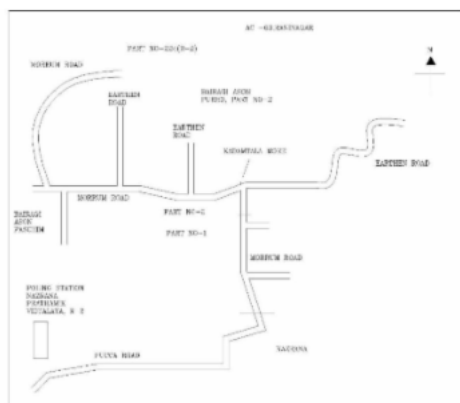

নির্বাচক নিবন্ধন আধিকারিকের স্বাক্ষর

Nazri Naksha

Google Map View

Polling Station Building Front View

Polling Station Front View

Cad View

Key MAP View

1 নাম : মুকতার আলী পিতার নাম: আব্দুর রাজ্জাক মণ্ডল বাড়ির নং : n0068 বয়স : 38 লিঙ্গ : পুরুষ	LPG2721397 ফটো উপলব্ধ	2 নাম : লালন সেখ পিতার নাম: আব্দুর রাজ্জাক মণ্ডল বাড়ির নং : n0068 বয়স : 35 লিঙ্গ : পুরুষ	XYZ1644269 ফটো উপলব্ধ	3 নাম : সমেজান বিবি স্বামীর নাম: উম্মার আলি মন্ডল বাড়ির নং : n0061 বয়স : 68 লিঙ্গ : মহিলা	XYZ2107290 ফটো উপলব্ধ
4 নাম : মুন্সু সেখ পিতার নাম: উম্মার আলি মন্ডল বাড়ির নং : n0061 বয়স : 45 লিঙ্গ : পুরুষ	LPG1679307 ফটো উপলব্ধ	5 নাম : মাফিকুল ইসলাম মন্ডল পিতার নাম: উম্মার আলী বাড়ির নং : n0061 বয়স : 41 লিঙ্গ : পুরুষ	LPG2262475 ফটো উপলব্ধ	6 নাম : কমেলা বিবি স্বামীর নাম: মুন্সু সেখ বাড়ির নং : n0061 বয়স : 40 লিঙ্গ : মহিলা	LPG2822625 ফটো উপলব্ধ
7 নাম : রুমেলা বিবি স্বামীর নাম: মাফিকুল ইসলাম মণ্ডল বাড়ির নং : n0061 বয়স : 38 লিঙ্গ : মহিলা	LPG2822617 ফটো উপলব্ধ	8 নাম : সালেফা বেগুয়া পিতার নাম: জব্বার আলী বাড়ির নং : n0025 বয়স : 61 লিঙ্গ : মহিলা	LPG0909861 ফটো উপলব্ধ	9 নাম : সাহাবুজ্জামান সরকার পিতার নাম: সাব্বিয়ার রহমান বাড়ির নং : n0026 বয়স : 42 লিঙ্গ : পুরুষ	LPG2183697 ফটো উপলব্ধ
10 নাম : শিখা খাতুন পিতার নাম: সাব্বিয়ার রহমান বাড়ির নং : n0026 বয়স : 31 লিঙ্গ : মহিলা	XYZ1513639 ফটো উপলব্ধ	11 নাম : সালেফা বিবি স্বামীর নাম: গিয়াসুদ্দীন বাড়ির নং : n0027 বয়স : 62 লিঙ্গ : মহিলা	WB/09/059/474033 ফটো উপলব্ধ	12 নাম : মাসুদাল মামুন পিতার নাম: গিয়াসুদ্দীন বাড়ির নং : n0027 বয়স : 49 লিঙ্গ : পুরুষ	WB/09/059/474034 ফটো উপলব্ধ
13 নাম : মাসেদা বিবি স্বামীর নাম: আবদুস শাকুর বাড়ির নং : n0029 বয়স : 63 লিঙ্গ : মহিলা	WB/09/059/474091 ফটো উপলব্ধ	14 নাম : নারগিসা বিবি স্বামীর নাম: সাহাবুল মোল্লা বাড়ির নং : n0067 বয়স : 29 লিঙ্গ : মহিলা	XYZ1721075 ফটো উপলব্ধ	15 নাম : আনুয়ারা বিবি স্বামীর নাম: আঃ মজিত বাড়ির নং : n0083 বয়স : 77 লিঙ্গ : মহিলা	LPG0911958 ফটো উপলব্ধ
16 নাম : আবু দাউদ সরকার পিতার নাম: আতাউর রহমান বাড়ির নং : n0083 বয়স : 29 লিঙ্গ : পুরুষ	XYZ1720721 ফটো উপলব্ধ	17 নাম : মুর্শিদা বিবি স্বামীর নাম: আসরাফ মন্ডল বাড়ির নং : n0085 বয়স : 55 লিঙ্গ : মহিলা	XYZ2106482 ফটো উপলব্ধ	18 নাম : মনিরুল মণ্ডল পিতার নাম: আসরাফ মণ্ডল বাড়ির নং : n0085 বয়স : 35 লিঙ্গ : পুরুষ	XYZ1644319 ফটো উপলব্ধ
19 নাম : সাদিরুল ইসলাম পিতার নাম: আসরাফ মণ্ডল বাড়ির নং : n0085 বয়স : 30 লিঙ্গ : পুরুষ	XYZ1720754 ফটো উপলব্ধ	20 নাম : আব্দুল হাকিম সরকার পিতার নাম: আতাউর রহমান বাড়ির নং : n0085 বয়স : 34 লিঙ্গ : পুরুষ	XYZ1539857 ফটো উপলব্ধ	21 নাম : সামসুন্নাহার বিবি পিতার নাম: দীনমহম্মদ সেখ বাড়ির নং : n0085 বয়স : 34 লিঙ্গ : মহিলা	XYZ1539865 ফটো উপলব্ধ
22 নাম : হাসিম সরকার পিতার নাম: আতাউর রহমান বাড়ির নং : n0085 বয়স : 32 লিঙ্গ : পুরুষ	XYZ1539873 ফটো উপলব্ধ	23 নাম : কাবিল সেখ পিতার নাম: আনারুল সেখ বাড়ির নং : n0052 বয়স : 31 লিঙ্গ : পুরুষ	XYZ1513654 ফটো উপলব্ধ	24 নাম : পিয়ারুল সেখ পিতার নাম: আসরাফ আলী সেখ বাড়ির নং : n0052 বয়স : 49 লিঙ্গ : পুরুষ	LPG1776152 ফটো উপলব্ধ
25 নাম : বিনা বিবি স্বামীর নাম: পিয়ারুল সেখ বাড়ির নং : n0052 বয়স : 39 লিঙ্গ : মহিলা	LPG2721348 ফটো উপলব্ধ	26 নাম : মিনারুল ইসলাম পিতার নাম: আতর আলী সেখ বাড়ির নং : n0052 বয়স : 35 লিঙ্গ : পুরুষ	XYZ1195502 ফটো উপলব্ধ	27 নাম : সানুয়ার সেখ পিতার নাম: আতর আলী বাড়ির নং : n0052 বয়স : 42 লিঙ্গ : পুরুষ	LPG2436558 ফটো উপলব্ধ
28 নাম : রুবিয়া বিবি স্বামীর নাম: সানুয়ার সেখ বাড়ির নং : n0052 বয়স : 39 লিঙ্গ : মহিলা	LPG2547164 ফটো উপলব্ধ	29 নাম : তাসলেমা বিবি স্বামীর নাম: আনারুল বাড়ির নং : n0052 বয়স : 49 লিঙ্গ : মহিলা	WB/09/059/474404 ফটো উপলব্ধ	30 নাম : মিরাজুল ইসলাম পিতার নাম: আতর আলি বাড়ির নং : n0052 বয়স : 32 লিঙ্গ : পুরুষ	XYZ1401389 ফটো উপলব্ধ