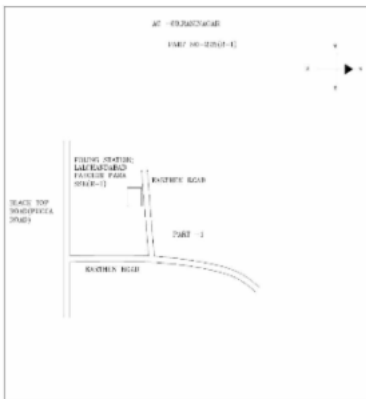

নির্বাচক নিবন্ধন আধিকারিকের স্বাক্ষর

Nazri Naksha

Google Map View

Polling Station Building Front View

Polling Station Front View

Cad View

Key MAP View

বিধানসভা নির্বাচনক্ষেত্রের নং, নাম : 63-রাণীনগর
ভাগ নং, নাম : 1-পাড়া মহল্লা-বৈরাগীআসন পূর্ব