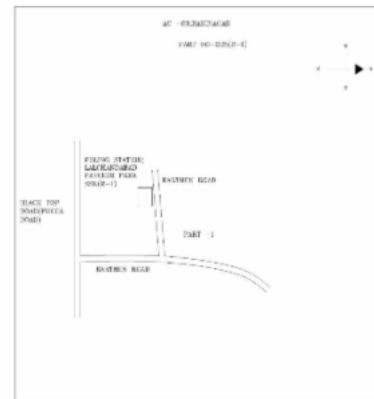

নির্বাচক নিবন্ধন আধিকারিকের স্বাক্ষর

Nazri Naksha

Google Map View

Polling Station Building Front View

Polling Station Front View

Cad View

Key MAP View

বিধানসভা নির্বাচনক্ষেত্রের নং, নাম : 63-রাণীনগর
ভাগ নং, নাম : 1-পাড়া মহল্লা-বৈরাগীআসন পূর্ব