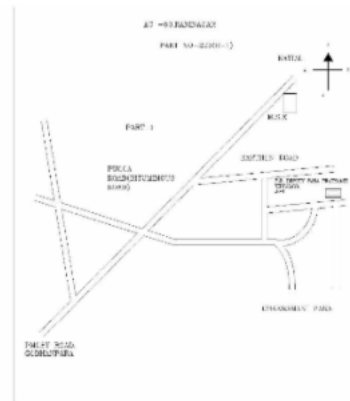

Key MAP View