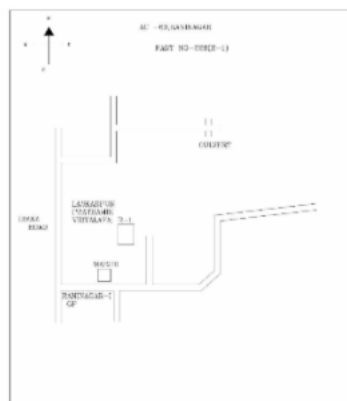

নির্বাচক নিবন্ধন আধিকারিকের স্বাক্ষর

Nazri Naksha

Google Map View

Polling Station Building Front View

Polling Station Front View

Cad View

Key MAP View

1 নাম : শ্যামলী খাতুন পিতার নাম: আসাদুল ইসলাম বাড়ির নং : এন0115 বয়স : 30 লিঙ্গ : মহিলা	XYZ1624022 ফটো উপলব্ধ	2 নাম : আরুফা খাতুন স্বামীর নাম: মিলন সেখ বাড়ির নং : n0002 বয়স : 30 লিঙ্গ : মহিলা	XYZ1721927 ফটো উপলব্ধ	3 নাম : জুবেদা বেওয়া স্বামীর নাম: জমশের সেখ বাড়ির নং : n0003 বয়স : 68 লিঙ্গ : মহিলা	WB/09/059/477182 ফটো উপলব্ধ
4 নাম : মানোয়ারা বেওয়া পিতার নাম: ফাকু মণ্ডল বাড়ির নং : n0004 বয়স : 59 লিঙ্গ : মহিলা	LPG1662758 ফটো উপলব্ধ	5 নাম : নুসেরা বিবি স্বামীর নাম: আবুলকালাম বাড়ির নং : n0005 বয়স : 56 লিঙ্গ : মহিলা	WB/09/059/477177 ফটো উপলব্ধ	6 নাম : রেণু সেখ মায়ের নাম: নুসেরা বিবি বাড়ির নং : n0005 বয়স : 42 লিঙ্গ : পুরুষ	XYZ1309442 ফটো উপলব্ধ
7 নাম : দাউদ হোসেন মন্ডল পিতার নাম: রমজান মণ্ডল বাড়ির নং : n0005 বয়স : 50 লিঙ্গ : পুরুষ	XYZ2131449 ফটো উপলব্ধ	8 নাম : মুনজুরা বিবি স্বামীর নাম: দাউদ হোসেন মন্ডল বাড়ির নং : n0005 বয়স : 45 লিঙ্গ : মহিলা	LPG2437309 ফটো উপলব্ধ	9 নাম : টগরা বিবি স্বামীর নাম: মনিরুল সেখ বাড়ির নং : n0015 বয়স : 34 লিঙ্গ : মহিলা	XYZ1191915 ফটো উপলব্ধ
10 নাম : মিনারুল হক পিতার নাম: সাবের আলী বাড়ির নং : n0015 বয়স : 50 লিঙ্গ : পুরুষ	XYZ1191923 ফটো উপলব্ধ	11 নাম : শিউলি বিবি স্বামীর নাম: মিনারুল হক বাড়ির নং : n0015 বয়স : 34 লিঙ্গ : মহিলা	XYZ1191899 ফটো উপলব্ধ	12 নাম : নিয়াকত সেখ পিতার নাম: সাবের আলী বাড়ির নং : n0015 বয়স : 75 লিঙ্গ : পুরুষ	LPG0918052 ফটো উপলব্ধ
13 নাম : মানুয়ারা বিবি স্বামীর নাম: লিয়াকত বাড়ির নং : n0015 বয়স : 73 লিঙ্গ : মহিলা	WB/09/059/477336 ফটো উপলব্ধ	14 নাম : সাহিনা খাতুন বিবি স্বামীর নাম: বাপি সরকার বাড়ির নং : n0103 বয়স : 33 লিঙ্গ : মহিলা	XYZ1387182 ফটো উপলব্ধ	15 নাম : জামাল মণ্ডল পিতার নাম: নাজিমুদ্দিন মণ্ডল বাড়ির নং : n0106 বয়স : 63 লিঙ্গ : পুরুষ	XYZ1192947 ফটো উপলব্ধ
16 নাম : সারামোন খাতুন বিবি স্বামীর নাম: গোলাম সেলিম বাড়ির নং : n0173 বয়স : 34 লিঙ্গ : মহিলা	XYZ1293935 ফটো উপলব্ধ	17 নাম : মদিনা বেওয়া স্বামীর নাম: নাজিমুদ্দিন সেখ বাড়ির নং : n0089 বয়স : 56 লিঙ্গ : মহিলা	WB/09/059/477313 ফটো উপলব্ধ	18 নাম : নইতন বিবি স্বামীর নাম: চতুরুদ্দীন বাড়ির নং : n0011 বয়স : 71 লিঙ্গ : মহিলা	LPG2437317 ফটো উপলব্ধ
19 নাম : রোজিনা খাতুন পিতার নাম: লোকমান সেখ বাড়ির নং : n0011 বয়স : 34 লিঙ্গ : মহিলা	XYZ1646587 ফটো উপলব্ধ	20 নাম : রেজাউল সেখ পিতার নাম: আলাউদ্দিন সেখ বাড়ির নং : n0011 বয়স : 34 লিঙ্গ : পুরুষ	XYZ1309616 ফটো উপলব্ধ	21 নাম : সাকিনা খাতুন স্বামীর নাম: রেজাউল সেখ বাড়ির নং : n0011 বয়স : 30 লিঙ্গ : মহিলা	XYZ1721737 ফটো উপলব্ধ
22 নাম : মুকুল সেখ পিতার নাম: আলাউদ্দিন সেখ বাড়ির নং : n0011 বয়স : 33 লিঙ্গ : পুরুষ	XYZ1721638 ফটো উপলব্ধ	23 নাম : আবুলকালাম সেখ পিতার নাম: চতুরুদ্দীন সেখ বাড়ির নং : n0011 বয়স : 51 লিঙ্গ : পুরুষ	WB/09/059/477328 ফটো উপলব্ধ	24 নাম : আবদুস সালাম সেখ পিতার নাম: চতুরুদ্দীন সেখ বাড়ির নং : n0011 বয়স : 49 লিঙ্গ : পুরুষ	WB/09/059/477330 ফটো উপলব্ধ
25 নাম : ফতেজান বিবি স্বামীর নাম: লোকমান বাড়ির নং : n0011 বয়স : 63 লিঙ্গ : মহিলা	WB/09/059/477325 ফটো উপলব্ধ	26 নাম : মজিবর রহমান পিতার নাম: আব্দুল কাদের সেখ বাড়ির নং : n0059 বয়স : 39 লিঙ্গ : পুরুষ	LPG2635134 ফটো উপলব্ধ	27 নাম : উরশিলা খাতুন স্বামীর নাম: মজিবর রহমান বাড়ির নং : n0059 বয়স : 31 লিঙ্গ : মহিলা	XYZ1646611 ফটো উপলব্ধ
28 নাম : টিংকু মণ্ডল পিতার নাম: আব্দুস সোভান মণ্ডল বাড়ির নং : n0065 বয়স : 34 লিঙ্গ : পুরুষ	XYZ1192178 ফটো উপলব্ধ	29 নাম : সরিফুল ইসলাম মায়ের নাম: আনজুরা বেওয়া বাড়ির নং : n0100 বয়স : 37 লিঙ্গ : পুরুষ	XYZ1192384 ফটো উপলব্ধ	30 নাম : ওয়াব মণ্ডল পিতার নাম: জোহাদি মণ্ডল বাড়ির নং : n0009 বয়স : 56 লিঙ্গ : পুরুষ	WB/09/059/477171 ফটো উপলব্ধ