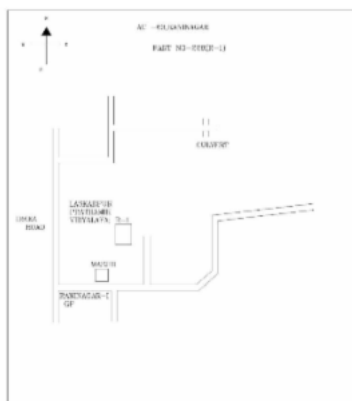

নির্বাচক নিবন্ধন আধিকারিকের স্বাক্ষর

Nazri Naksha

Google Map View

Polling Station Building Front View

Polling Station Front View

Cad View

Key MAP View

1 নাম : শ্যামলী খাতুন পিতার নাম: আসাদুল ইসলাম বাড়ির নং : এন0115 বয়স : 30 লিঙ্গ : মহিলা	XYZ1624022 ফটো উপলব্ধ	2 নাম : আরুফা খাতুন স্বামীর নাম: মিলন সেখ বাড়ির নং : n0002 বয়স : 30 লিঙ্গ : মহিলা	XYZ1721927 ফটো উপলব্ধ	3 নাম : জুবেদা বেওয়া স্বামীর নাম: জমশের সেখ বাড়ির নং : n0003 বয়স : 68 লিঙ্গ : মহিলা	WB/09/059/477182 ফটো উপলব্ধ
4 নাম : মানোয়ারা বেওয়া পিতার নাম: ফাকু মণ্ডল বাড়ির নং : n0004 বয়স : 59 লিঙ্গ : মহিলা	LPG1662758 ফটো উপলব্ধ	5 নাম : নুসেরা বিবি স্বামীর নাম: আবুলকালাম বাড়ির নং : n0005 বয়স : 56 লিঙ্গ : মহিলা	WB/09/059/477177 ফটো উপলব্ধ	6 নাম : রেণু সেখ মায়ের নাম: নুসেরা বিবি বাড়ির নং : n0005 বয়স : 42 লিঙ্গ : পুরুষ	XYZ1309442 ফটো উপলব্ধ
7 নাম : দাউদ হোসেন মন্ডল পিতার নাম: রমজান মণ্ডল বাড়ির নং : n0005 বয়স : 50 লিঙ্গ : পুরুষ	XYZ2131449 ফটো উপলব্ধ	8 নাম : মুনজুরা বিবি স্বামীর নাম: দাউদ হোসেন মন্ডল বাড়ির নং : n0005 বয়স : 45 লিঙ্গ : মহিলা	LPG2437309 ফটো উপলব্ধ	9 নাম : টগরা বিবি স্বামীর নাম: মনিরুল সেখ বাড়ির নং : n0015 বয়স : 34 লিঙ্গ : মহিলা	XYZ1191915 ফটো উপলব্ধ
10 নাম : মিনারুল হক পিতার নাম: সাবের আলী বাড়ির নং : n0015 বয়স : 50 লিঙ্গ : পুরুষ	XYZ1191923 ফটো উপলব্ধ	11 নাম : শিউলি বিবি স্বামীর নাম: মিনারুল হক বাড়ির নং : n0015 বয়স : 34 লিঙ্গ : মহিলা	XYZ1191899 ফটো উপলব্ধ	12 নাম : নিয়াকত সেখ পিতার নাম: সাবের আলী বাড়ির নং : n0015 বয়স : 75 লিঙ্গ : পুরুষ	LPG0918052 ফটো উপলব্ধ
13 নাম : মানুয়ারা বিবি স্বামীর নাম: লিয়াকত বাড়ির নং : n0015 বয়স : 73 লিঙ্গ : মহিলা	WB/09/059/477336 ফটো উপলব্ধ	14 নাম : সাহিনা খাতুন বিবি স্বামীর নাম: বাপি সরকার বাড়ির নং : n0103 বয়স : 33 লিঙ্গ : মহিলা	XYZ1387182 ফটো উপলব্ধ	15 নাম : জামাল মণ্ডল পিতার নাম: নাজিমুদ্দিন মণ্ডল বাড়ির নং : n0106 বয়স : 63 লিঙ্গ : পুরুষ	XYZ1192947 ফটো উপলব্ধ
16 নাম : সারামোন খাতুন বিবি স্বামীর নাম: গোলাম সেলিম বাড়ির নং : n0173 বয়স : 34 লিঙ্গ : মহিলা	XYZ1293935 ফটো উপলব্ধ	17 নাম : মদিনা বেওয়া স্বামীর নাম: নাজিমুদ্দিন সেখ বাড়ির নং : n0089 বয়স : 56 লিঙ্গ : মহিলা	WB/09/059/477313 ফটো উপলব্ধ	18 নাম : নইতন বিবি স্বামীর নাম: চতুরুদ্দীন বাড়ির নং : n0011 বয়স : 71 লিঙ্গ : মহিলা	LPG2437317 ফটো উপলব্ধ
19 নাম : রোজিনা খাতুন পিতার নাম: লোকমান সেখ বাড়ির নং : n0011 বয়স : 34 লিঙ্গ : মহিলা	XYZ1646587 ফটো উপলব্ধ	20 নাম : রেজাউল সেখ পিতার নাম: আলাউদ্দিন সেখ বাড়ির নং : n0011 বয়স : 34 লিঙ্গ : পুরুষ	XYZ1309616 ফটো উপলব্ধ	21 নাম : সাকিনা খাতুন স্বামীর নাম: রেজাউল সেখ বাড়ির নং : n0011 বয়স : 30 লিঙ্গ : মহিলা	XYZ1721737 ফটো উপলব্ধ
22 নাম : মুকুল সেখ পিতার নাম: আলাউদ্দিন সেখ বাড়ির নং : n0011 বয়স : 33 লিঙ্গ : পুরুষ	XYZ1721638 ফটো উপলব্ধ	23 নাম : আবুলকালাম সেখ পিতার নাম: চতুরুদ্দীন সেখ বাড়ির নং : n0011 বয়স : 51 লিঙ্গ : পুরুষ	WB/09/059/477328 ফটো উপলব্ধ	24 নাম : আবদুস সালাম সেখ পিতার নাম: চতুরুদ্দীন সেখ বাড়ির নং : n0011 বয়স : 49 লিঙ্গ : পুরুষ	WB/09/059/477330 ফটো উপলব্ধ
25 নাম : ফতেজান বিবি স্বামীর নাম: লোকমান বাড়ির নং : n0011 বয়স : 63 লিঙ্গ : মহিলা	WB/09/059/477325 ফটো উপলব্ধ	26 নাম : মজিবর রহমান পিতার নাম: আব্দুল কাদের সেখ বাড়ির নং : n0059 বয়স : 39 লিঙ্গ : পুরুষ	LPG2635134 ফটো উপলব্ধ	27 নাম : উরশিলা খাতুন স্বামীর নাম: মজিবর রহমান বাড়ির নং : n0059 বয়স : 31 লিঙ্গ : মহিলা	XYZ1646611 ফটো উপলব্ধ
28 নাম : টিংকু মণ্ডল পিতার নাম: আব্দুস সোভান মণ্ডল বাড়ির নং : n0065 বয়স : 34 লিঙ্গ : পুরুষ	XYZ1192178 ফটো উপলব্ধ	29 নাম : সরিফুল ইসলাম মায়ের নাম: আনজুরা বেওয়া বাড়ির নং : n0100 বয়স : 37 লিঙ্গ : পুরুষ	XYZ1192384 ফটো উপলব্ধ	30 নাম : ওয়াব মণ্ডল পিতার নাম: জোহাদি মণ্ডল বাড়ির নং : n0009 বয়স : 56 লিঙ্গ : পুরুষ	WB/09/059/477171 ফটো উপলব্ধ