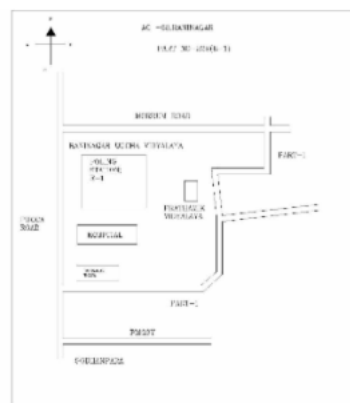

নির্বাচক নিবন্ধন আধিকারিকের স্বাক্ষর

Nazri Naksha

Google Map View

Polling Station Building Front View

Polling Station Front View

Cad View

Key MAP View

1 নাম : সকেনা বিবি স্বামীর নাম: কেতাব বাড়ির নং : n0040 বয়স : 91 লিঙ্গ : মহিলা ফটো উপলব্ধ WB/09/059/477562	2 নাম : তালাবর মণ্ডল পিতার নাম: কেতাব মণ্ডল বাড়ির নং : n0040 বয়স : 73 লিঙ্গ : পুরুষ ফটো উপলব্ধ WB/09/059/477563	3 নাম : আকবর মন্ডল পিতার নাম: কেতাব মন্ডল বাড়ির নং : n0040 বয়স : 67 লিঙ্গ : পুরুষ ফটো উপলব্ধ XYZ2125896
4 নাম : সাকাবর মণ্ডল পিতার নাম: কেতাব মণ্ডল বাড়ির নং : n0040 বয়স : 59 লিঙ্গ : পুরুষ ফটো উপলব্ধ WB/09/059/477567	5 নাম : সুলেখা বিবি স্বামীর নাম: আকবর মন্ডল বাড়ির নং : n0040 বয়স : 62 লিঙ্গ : মহিলা ফটো উপলব্ধ XYZ2125912	6 নাম : খতেজান বিবি স্বামীর নাম: তালাবর মন্ডল বাড়ির নং : n0040 বয়স : 47 লিঙ্গ : মহিলা ফটো উপলব্ধ LPG1778547
7 নাম : মরিয়ম বিবি স্বামীর নাম: সাকাবর বাড়ির নং : n0040 বয়স : 46 লিঙ্গ : মহিলা ফটো উপলব্ধ LPG2185973	8 নাম : মনু মণ্ডল পিতার নাম: নকিবুদ্দীন মণ্ডল বাড়ির নং : n0002 বয়স : 76 লিঙ্গ : পুরুষ ফটো উপলব্ধ LPG1777341	9 নাম : দুলাল মণ্ডল পিতার নাম: নকিবুদ্দীন মণ্ডল বাড়ির নং : n0002 বয়স : 69 লিঙ্গ : পুরুষ ফটো উপলব্ধ WB/09/059/477522
10 নাম : এজাজুল মণ্ডল পিতার নাম: দুলাল মণ্ডল বাড়ির নং : n0002 বয়স : 32 লিঙ্গ : পুরুষ ফটো উপলব্ধ XYZ1647064	11 নাম : আনারুল মণ্ডল পিতার নাম: নকিবুদ্দীন মণ্ডল বাড়ির নং : n0002 বয়স : 58 লিঙ্গ : পুরুষ ফটো উপলব্ধ WB/09/059/477521	12 নাম : বুলুয়ারা বিবি স্বামীর নাম: দুলাল মন্ডল বাড়ির নং : n0002 বয়স : 56 লিঙ্গ : মহিলা ফটো উপলব্ধ XYZ2127918
13 নাম : পারুল বিবি স্বামীর নাম: আনারুল মন্ডল বাড়ির নং : n0002 বয়স : 44 লিঙ্গ : মহিলা ফটো উপলব্ধ LPG2635241	14 নাম : হীরা বেওয়া স্বামীর নাম: রেফু সেখ বাড়ির নং : n0002 বয়স : 42 লিঙ্গ : মহিলা ফটো উপলব্ধ XYZ1192673	15 নাম : পিন্টু মন্ডল পিতার নাম: নকিবুদ্দীন মন্ডল বাড়ির নং : n0002 বয়স : 40 লিঙ্গ : পুরুষ ফটো উপলব্ধ LPG2635233
16 নাম : রোজিনা বিবি স্বামীর নাম: পিন্টু মণ্ডল বাড়ির নং : n0002 বয়স : 32 লিঙ্গ : মহিলা ফটো উপলব্ধ XYZ1387273	17 নাম : হাফিজুল ইসলাম পিতার নাম: মনু মণ্ডল বাড়ির নং : n0002 বয়স : 30 লিঙ্গ : পুরুষ ফটো উপলব্ধ XYZ1647056	18 নাম : লালটু মণ্ডল পিতার নাম: এত্রাফিল মণ্ডল বাড়ির নং : n0021 বয়স : 49 লিঙ্গ : পুরুষ ফটো উপলব্ধ LPG2186062
19 নাম : তারাবানু বিবি স্বামীর নাম: লালটু মন্ডল বাড়ির নং : n0021 বয়স : 48 লিঙ্গ : মহিলা ফটো উপলব্ধ XYZ1647122	20 নাম : ময়না বিবি স্বামীর নাম: নাজিমুদ্দিন সেখ বাড়ির নং : n0035 বয়স : 47 লিঙ্গ : মহিলা ফটো উপলব্ধ LPG2635019	21 নাম : নাজিমুদ্দিন সেখ পিতার নাম: আবুল কাসেম সেখ বাড়ির নং : n0035 বয়স : 41 লিঙ্গ : পুরুষ ফটো উপলব্ধ LPG2263085
22 নাম : চাহাতন বেওয়া স্বামীর নাম: আমিরুদ্দীন সেখ বাড়ির নং : n 0023 বয়স : 72 লিঙ্গ : মহিলা ফটো উপলব্ধ XYZ2125979	23 নাম : সাদু বিবি স্বামীর নাম: সাহায্যাদ বাড়ির নং : n0024 বয়স : 81 লিঙ্গ : মহিলা ফটো উপলব্ধ WB/09/059/477525	24 নাম : আব্দুল কাদির স্বামীর নাম: সাদু বিবি বাড়ির নং : n0024 বয়স : 42 লিঙ্গ : পুরুষ ফটো উপলব্ধ XYZ1006790
25 নাম : আলোজান বেওয়া স্বামীর নাম: রহিমুদ্দিন মন্ডল বাড়ির নং : n0027 বয়স : 96 লিঙ্গ : মহিলা ফটো উপলব্ধ XYZ2125722	26 নাম : বুলুয়ারা বিবি স্বামীর নাম: মহাসিন আলি বাড়ির নং : n0027 বয়স : 63 লিঙ্গ : মহিলা ফটো উপলব্ধ XYZ2125771	27 নাম : আনাম সাহেব পিতার নাম: মহাসিন আলি বাড়ির নং : n0027 বয়স : 29 লিঙ্গ : পুরুষ ফটো উপলব্ধ XYZ1721992
28 নাম : আমেনা বিবি স্বামীর নাম: আবদুর সত্তার মন্ডল বাড়ির নং : n0031 বয়স : 65 লিঙ্গ : মহিলা ফটো উপলব্ধ XYZ2125797	29 নাম : আবদুস সাত্তার মণ্ডল পিতার নাম: রেফাজুদ্দীন মণ্ডল বাড়ির নং : n0031 বয়স : 56 লিঙ্গ : পুরুষ ফটো উপলব্ধ WB/09/059/477536	30 নাম : সেলিনা বিবি স্বামীর নাম: সফিউল ইসলাম বাড়ির নং : n0031 বয়স : 35 লিঙ্গ : মহিলা ফটো উপলব্ধ XYZ1309418