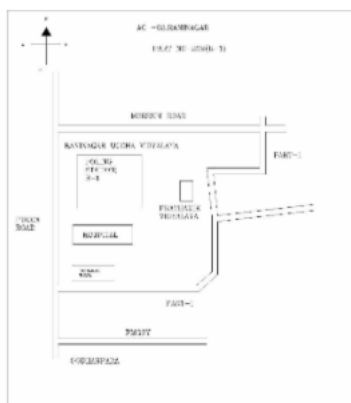

নির্বাচক নিবন্ধন আধিকারিকের স্বাক্ষর

Nazri Naksha

Google Map View

Polling Station Building Front View

Polling Station Front View

Cad View

Key MAP View

1 নাম : সকেনা বিবি স্বামীর নাম: কেতাব বাড়ির নং : n0040 বয়স : 91 লিঙ্গ : মহিলা ফটো উপলব্ধ WB/09/059/477562	2 নাম : তালাবর মণ্ডল পিতার নাম: কেতাব মণ্ডল বাড়ির নং : n0040 বয়স : 73 লিঙ্গ : পুরুষ ফটো উপলব্ধ WB/09/059/477563	3 নাম : আকবর মন্ডল পিতার নাম: কেতাব মন্ডল বাড়ির নং : n0040 বয়স : 67 লিঙ্গ : পুরুষ ফটো উপলব্ধ XYZ2125896
4 নাম : সাকাবর মণ্ডল পিতার নাম: কেতাব মণ্ডল বাড়ির নং : n0040 বয়স : 59 লিঙ্গ : পুরুষ ফটো উপলব্ধ WB/09/059/477567	5 নাম : সুলেখা বিবি স্বামীর নাম: আকবর মন্ডল বাড়ির নং : n0040 বয়স : 62 লিঙ্গ : মহিলা ফটো উপলব্ধ XYZ2125912	6 নাম : খতেজান বিবি স্বামীর নাম: তালাবর মন্ডল বাড়ির নং : n0040 বয়স : 47 লিঙ্গ : মহিলা ফটো উপলব্ধ LPG1778547
7 নাম : মরিয়ম বিবি স্বামীর নাম: সাকাবর বাড়ির নং : n0040 বয়স : 46 লিঙ্গ : মহিলা ফটো উপলব্ধ LPG2185973	8 নাম : মনু মণ্ডল পিতার নাম: নকিবুদ্দীন মণ্ডল বাড়ির নং : n0002 বয়স : 76 লিঙ্গ : পুরুষ ফটো উপলব্ধ LPG1777341	9 নাম : দুলাল মণ্ডল পিতার নাম: নকিবুদ্দীন মণ্ডল বাড়ির নং : n0002 বয়স : 69 লিঙ্গ : পুরুষ ফটো উপলব্ধ WB/09/059/477522
10 নাম : এজাজুল মণ্ডল পিতার নাম: দুলাল মণ্ডল বাড়ির নং : n0002 বয়স : 32 লিঙ্গ : পুরুষ ফটো উপলব্ধ XYZ1647064	11 নাম : আনারুল মণ্ডল পিতার নাম: নকিবুদ্দীন মণ্ডল বাড়ির নং : n0002 বয়স : 58 লিঙ্গ : পুরুষ ফটো উপলব্ধ WB/09/059/477521	12 নাম : বুলুয়ারা বিবি স্বামীর নাম: দুলাল মন্ডল বাড়ির নং : n0002 বয়স : 56 লিঙ্গ : মহিলা ফটো উপলব্ধ XYZ2127918
13 নাম : পারুল বিবি স্বামীর নাম: আনারুল মন্ডল বাড়ির নং : n0002 বয়স : 44 লিঙ্গ : মহিলা ফটো উপলব্ধ LPG2635241	14 নাম : হীরা বেওয়া স্বামীর নাম: রেফু সেখ বাড়ির নং : n0002 বয়স : 42 লিঙ্গ : মহিলা ফটো উপলব্ধ XYZ1192673	15 নাম : পিন্টু মন্ডল পিতার নাম: নকিবুদ্দীন মন্ডল বাড়ির নং : n0002 বয়স : 40 লিঙ্গ : পুরুষ ফটো উপলব্ধ LPG2635233
16 নাম : রোজিনা বিবি স্বামীর নাম: পিন্টু মণ্ডল বাড়ির নং : n0002 বয়স : 32 লিঙ্গ : মহিলা ফটো উপলব্ধ XYZ1387273	17 নাম : হাফিজুল ইসলাম পিতার নাম: মনু মণ্ডল বাড়ির নং : n0002 বয়স : 30 লিঙ্গ : পুরুষ ফটো উপলব্ধ XYZ1647056	18 নাম : লালটু মণ্ডল পিতার নাম: এত্রাফিল মণ্ডল বাড়ির নং : n0021 বয়স : 49 লিঙ্গ : পুরুষ ফটো উপলব্ধ LPG2186062
19 নাম : তারাবানু বিবি স্বামীর নাম: লালটু মন্ডল বাড়ির নং : n0021 বয়স : 48 লিঙ্গ : মহিলা ফটো উপলব্ধ XYZ1647122	20 নাম : ময়না বিবি স্বামীর নাম: নাজিমুদ্দিন সেখ বাড়ির নং : n0035 বয়স : 47 লিঙ্গ : মহিলা ফটো উপলব্ধ LPG2635019	21 নাম : নাজিমুদ্দিন সেখ পিতার নাম: আবুল কাসেম সেখ বাড়ির নং : n0035 বয়স : 41 লিঙ্গ : পুরুষ ফটো উপলব্ধ LPG2263085
22 নাম : চাহাতন বেওয়া স্বামীর নাম: আমিরুদ্দীন সেখ বাড়ির নং : n 0023 বয়স : 72 লিঙ্গ : মহিলা ফটো উপলব্ধ XYZ2125979	23 নাম : সাদু বিবি স্বামীর নাম: সাহায্যাদ বাড়ির নং : n0024 বয়স : 81 লিঙ্গ : মহিলা ফটো উপলব্ধ WB/09/059/477525	24 নাম : আব্দুল কাদির স্বামীর নাম: সাদু বিবি বাড়ির নং : n0024 বয়স : 42 লিঙ্গ : পুরুষ ফটো উপলব্ধ XYZ1006790
25 নাম : আলোজান বেওয়া স্বামীর নাম: রহিমুদ্দিন মন্ডল বাড়ির নং : n0027 বয়স : 96 লিঙ্গ : মহিলা ফটো উপলব্ধ XYZ2125722	26 নাম : বুলুয়ারা বিবি স্বামীর নাম: মহাসিন আলি বাড়ির নং : n0027 বয়স : 63 লিঙ্গ : মহিলা ফটো উপলব্ধ XYZ2125771	27 নাম : আনাম সাহেব পিতার নাম: মহাসিন আলি বাড়ির নং : n0027 বয়স : 29 লিঙ্গ : পুরুষ ফটো উপলব্ধ XYZ1721992
28 নাম : আমেনা বিবি স্বামীর নাম: আবদুর সত্তার মন্ডল বাড়ির নং : n0031 বয়স : 65 লিঙ্গ : মহিলা ফটো উপলব্ধ XYZ2125797	29 নাম : আবদুস সাত্তার মণ্ডল পিতার নাম: রেফাজুদ্দীন মণ্ডল বাড়ির নং : n0031 বয়স : 56 লিঙ্গ : পুরুষ ফটো উপলব্ধ WB/09/059/477536	30 নাম : সেলিনা বিবি স্বামীর নাম: সফিউল ইসলাম বাড়ির নং : n0031 বয়স : 35 লিঙ্গ : মহিলা ফটো উপলব্ধ XYZ1309418