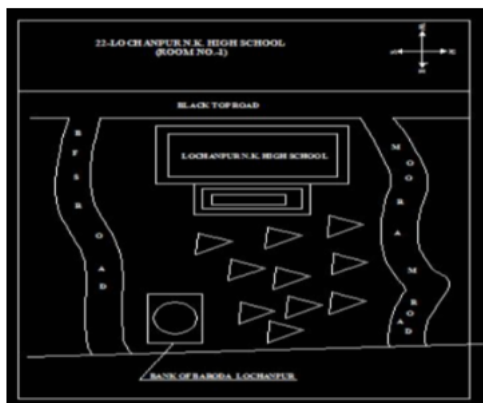

নির্বাচক নিবন্ধন আধিকারিকের স্বাক্ষর

Nazri Naksha

Google Map View

Polling Station Building Front View

Polling Station Front View

Cad View

Key MAP View

বিধানসভা নির্বাচনক্ষেত্রের নং, নাম : 63-রাণীনগর
ভাগ নং, নাম : 1-পাড়া-মাজেদ সরকারের পাড়া