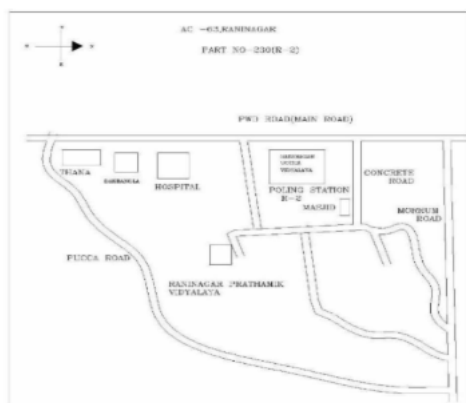

নির্বাচক নিবন্ধন আধিকারিকের স্বাক্ষর

Nazri Naksha

Google Map View

Polling Station Building Front View

Polling Station Front View

Cad View

Key MAP View

বিধানসভা নির্বাচনক্ষেত্রের নং, নাম : 63-রাণীনগর
ভাগ নং, নাম : 1-পাড়া-রাণীনগর পূর্বপাড়া