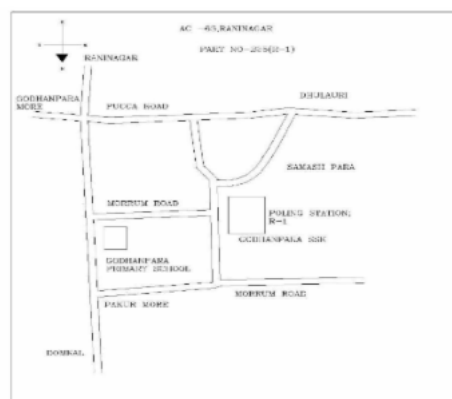

Key MAP View