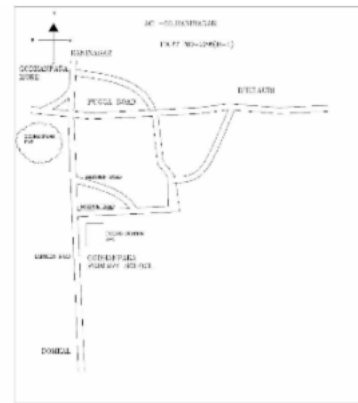

নির্বাচক নিবন্ধন আধিকারিকের স্বাক্ষর

Nazri Naksha

Google Map View

Polling Station Building Front View

Polling Station Front View

Cad View

Key MAP View

বিধানসভা নির্বাচনক্ষেত্রের নং, নাম : 63-রাণীনগর
ভাগ নং, নাম : 1-পাড়া মহল্লা-সোমেশপাড়া