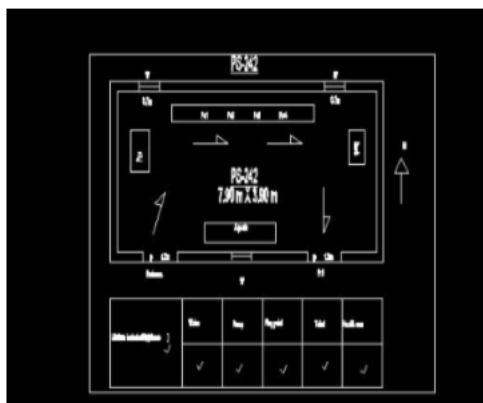

নির্বাচক নিবন্ধন আধিকারিকের স্বাক্ষর

Nazri Naksha

Google Map View

Polling Station Building Front View

Polling Station Front View

Cad View

Key MAP View

|   |                  |   |                  |  |                  |
|---|------------------|---|------------------|--|------------------|
| 1<br>নাম : আসেদা বিবি<br>স্বামীর নাম : ফেইমুদ্দীন<br>বাড়ির নং : n0030<br>বয়স : 65 লিঙ্গ : মহিলা<br>ফটো উপলব্ধ         | WB/09/059/471391 | 2<br>নাম : সিজারুল সেখ<br>মায়ের নাম : আসেদা বিবি<br>বাড়ির নং : n0030<br>বয়স : 34 লিঙ্গ : পুরুষ<br>ফটো উপলব্ধ           | XYZ1652783       | 3<br>নাম : মিস্তার সেখ<br>মায়ের নাম : আসেদা বেওয়া<br>বাড়ির নং : n0030<br>বয়স : 34 লিঙ্গ : পুরুষ<br>ফটো উপলব্ধ        | XYZ1652791       |
| 4<br>নাম : আসিয়া বেওয়া<br>স্বামীর নাম : আব্দুস সামাদ<br>বাড়ির নং : n0035<br>বয়স : 65 লিঙ্গ : মহিলা<br>ফটো উপলব্ধ    | WB/09/059/471134 | 5<br>নাম : আলি আকবর<br>পিতার নাম : আব্দুস সামাদ<br>বাড়ির নং : n0035<br>বয়স : 48 লিঙ্গ : পুরুষ<br>ফটো উপলব্ধ             | XYZ2171387       | 6<br>নাম : সোনিয়া আক্তার বানু<br>স্বামীর নাম : আলি আকবর<br>বাড়ির নং : n0035<br>বয়স : 33 লিঙ্গ : মহিলা<br>ফটো উপলব্ধ   | ZQN1285147       |
| 7<br>নাম : রহিমা বেওয়া<br>স্বামীর নাম : জমিরুদ্দিন মন্ডল<br>বাড়ির নং : n0042<br>বয়স : 77 লিঙ্গ : মহিলা<br>ফটো উপলব্ধ | XYZ2098556       | 8<br>নাম : মোঃ বিপা খাতুন<br>মায়ের নাম : সামসুন্নাহার বিবি<br>বাড়ির নং : n0042<br>বয়স : 40 লিঙ্গ : পুরুষ<br>ফটো উপলব্ধ | XYZ1205152       | 9<br>নাম : নাগিসা খাতুন বিবি<br>স্বামীর নাম : মোঃ বিপা সেখ<br>বাড়ির নং : n0042<br>বয়স : 39 লিঙ্গ : মহিলা<br>ফটো উপলব্ধ | XYZ1205160       |
| 10<br>নাম : কামরুল সেখ<br>মায়ের নাম : রহিমা বেওয়া<br>বাড়ির নং : n0042<br>বয়স : 33 লিঙ্গ : পুরুষ<br>ফটো উপলব্ধ       | XYZ1314616       | 11<br>নাম : জলিল মণ্ডল<br>পিতার নাম : নসেরুদ্দিন মণ্ডল<br>বাড়ির নং : n0044<br>বয়স : 61 লিঙ্গ : পুরুষ<br>ফটো উপলব্ধ      | WB/09/059/471141 | 12<br>নাম : কহিনুর বিবি<br>স্বামীর নাম : জলিল মণ্ডল<br>বাড়ির নং : n0044<br>বয়স : 36 লিঙ্গ : মহিলা<br>ফটো উপলব্ধ        | XYZ1652197       |
| 13<br>নাম : সরিফুল ইসলাম<br>পিতার নাম : মামান হোসেন<br>বাড়ির নং : n0044<br>বয়স : 38 লিঙ্গ : পুরুষ<br>ফটো উপলব্ধ       | LPG2435147       | 14<br>নাম : সরলা বেওয়া<br>পিতার নাম : নসেরুদ্দিন<br>বাড়ির নং : n0044<br>বয়স : 68 লিঙ্গ : মহিলা<br>ফটো উপলব্ধ           | WB/09/059/471145 | 15<br>নাম : সামসুন্নাহার বিবি<br>স্বামীর নাম : আজিমুদ্দিন<br>বাড়ির নং : n0042<br>বয়স : 86 লিঙ্গ : মহিলা<br>ফটো উপলব্ধ  | WB/09/059/471137 |
| 16<br>নাম : জাহেমা বিবি<br>স্বামীর নাম : সাফাতুল্লা<br>বাড়ির নং : n0025<br>বয়স : 91 লিঙ্গ : মহিলা<br>ফটো উপলব্ধ       | WB/09/059/471237 | 17<br>নাম : বিপা খাতুন<br>স্বামীর নাম : মুস্তাকিন সেখ<br>বাড়ির নং : n0113<br>বয়স : 28 লিঙ্গ : মহিলা<br>ফটো উপলব্ধ       | XYZ1879998       | 18<br>নাম : হেবাজুদ্দিন সেখ<br>পিতার নাম : আমিরুদ্দিন সেখ<br>বাড়ির নং : n0182<br>বয়স : 43 লিঙ্গ : পুরুষ<br>ফটো উপলব্ধ  | LPG2435022       |
| 19<br>নাম : রুবিয়া বিবি<br>স্বামীর নাম : হেবাজুদ্দিন সেখ<br>বাড়ির নং : n0182<br>বয়স : 44 লিঙ্গ : মহিলা<br>ফটো উপলব্ধ | LPG2720829       | 20<br>নাম : কলসন খাতুন<br>পিতার নাম : আমিরুদ্দিন<br>বাড়ির নং : n0182<br>বয়স : 40 লিঙ্গ : মহিলা<br>ফটো উপলব্ধ            | LPG2720860       | 21<br>নাম : টুল বেওয়া<br>পিতার নাম : আব্দুল সেখ<br>বাড়ির নং : n0195<br>বয়স : 55 লিঙ্গ : মহিলা<br>ফটো উপলব্ধ           | WB/09/059/472001 |
| 22<br>নাম : মর্জিমা বিবি<br>স্বামীর নাম : আব্দুল সেখ<br>বাড়ির নং : n0198<br>বয়স : 79 লিঙ্গ : মহিলা<br>ফটো উপলব্ধ      | WB/09/059/471998 | 23<br>নাম : মানসুরা বিবি<br>স্বামীর নাম : খোরসেদ সেখ<br>বাড়ির নং : n0025<br>বয়স : 65 লিঙ্গ : মহিলা<br>ফটো উপলব্ধ        | MWR1535434       | 24<br>নাম : খোরসেদ সেখ<br>পিতার নাম : ফজল সেখ<br>বাড়ির নং : n0025<br>বয়স : 72 লিঙ্গ : পুরুষ<br>ফটো উপলব্ধ              | MWR1535467       |
| 25<br>নাম : জাকির হোসেন<br>পিতার নাম : গিয়াসুদ্দিন সরকার<br>বাড়ির নং : n0161<br>বয়স : 56 লিঙ্গ : পুরুষ<br>ফটো উপলব্ধ | XYZ2171031       | 26<br>নাম : আবুল হোসেন<br>পিতার নাম : মসিরুদ্দিন সেখ<br>বাড়ির নং : n0114<br>বয়স : 70 লিঙ্গ : পুরুষ<br>ফটো উপলব্ধ        | WB/09/059/471579 | 27<br>নাম : জেলখা বিবি<br>স্বামীর নাম : আবুল হোসেন<br>বাড়ির নং : n0114<br>বয়স : 63 লিঙ্গ : মহিলা<br>ফটো উপলব্ধ         | WB/09/059/471580 |
| 28<br>নাম : মর্জিনা বিবি<br>স্বামীর নাম : জিয়ারুল ইসলাম<br>বাড়ির নং : n0012<br>বয়স : 38 লিঙ্গ : মহিলা<br>ফটো উপলব্ধ  | XYZ1205095       | 29<br>নাম : সুফিয়া বিবি<br>স্বামীর নাম : নূর ইসলাম সেখ<br>বাড়ির নং : n0012<br>বয়স : 56 লিঙ্গ : মহিলা<br>ফটো উপলব্ধ     | WB/09/059/471516 | 30<br>নাম : সামসুজ্জামান সেখ<br>পিতার নাম : নূর ইসলাম সেখ<br>বাড়ির নং : n0012<br>বয়স : 30 লিঙ্গ : পুরুষ<br>ফটো উপলব্ধ  | XYZ1652098       |