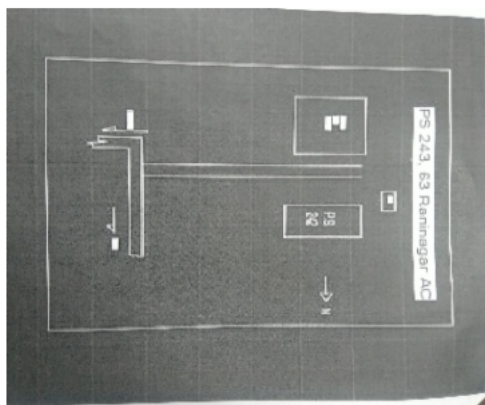

নির্বাচক নিবন্ধন আধিকারিকের স্বাক্ষর

Nazri Naksha

Google Map View

Polling Station Building Front View

Polling Station Front View

Cad View

Key MAP View

1 নাম : নাস্তান সেখ পিতার নাম: জামাল সেখ বাড়ির নং : n0023 বয়স : 36 লিঙ্গ : পুরুষ	XYZ1206333 ফটো উপলব্ধ	2 নাম : সাহিদা বিবি বেওয়া স্বামীর নাম: খোরসেদ সেখ বাড়ির নং : n0025 বয়স : 76 লিঙ্গ : মহিলা	WB/09/060/000421 ফটো উপলব্ধ	3 নাম : মিল্টন সেখ পিতার নাম: অজিত সেখ বাড়ির নং : n0025 বয়স : 32 লিঙ্গ : পুরুষ	XYZ1519891 ফটো উপলব্ধ
4 নাম : মোজিদ সেখ পিতার নাম: খোরসেদ সেখ বাড়ির নং : n0025 বয়স : 33 লিঙ্গ : পুরুষ	MWR2633360 ফটো উপলব্ধ	5 নাম : জহুরা বেওয়া স্বামীর নাম: আজিত সেখ বাড়ির নং : n0038 বয়স : 91 লিঙ্গ : মহিলা	WB/09/060/000453 ফটো উপলব্ধ	6 নাম : অকেজান বেওয়া স্বামীর নাম: জৈয়মুদ্দিন সেখ বাড়ির নং : n0046 বয়স : 81 লিঙ্গ : মহিলা	WB/09/060/000437 ফটো উপলব্ধ
7 নাম : সাইদুল সেখ পিতার নাম: জৈয়মুদ্দিন সেখ বাড়ির নং : n0046 বয়স : 34 লিঙ্গ : পুরুষ	XYZ1206689 ফটো উপলব্ধ	8 নাম : সারভানু খাতুন বিবি স্বামীর নাম: সাইদুল সেখ বাড়ির নং : n0046 বয়স : 36 লিঙ্গ : মহিলা	XYZ1206671 ফটো উপলব্ধ	9 নাম : কহিনুর বিবি স্বামীর নাম: জলিল মণ্ডল বাড়ির নং : n0005 বয়স : 61 লিঙ্গ : মহিলা	WB/09/060/000174 ফটো উপলব্ধ
10 নাম : হান্নান মন্ডল পিতার নাম: জলিল মন্ডল বাড়ির নং : n0005 বয়স : 35 লিঙ্গ : পুরুষ	XYZ1206440 ফটো উপলব্ধ	11 নাম : সানুয়ারা বিবি স্বামীর নাম: হান্নান সেখ বাড়ির নং : n0005 বয়স : 30 লিঙ্গ : মহিলা	XYZ1653492 ফটো উপলব্ধ	12 নাম : মুনুয়ারা বিবি স্বামীর নাম: মহাসেন সেখ বাড়ির নং : n0005 বয়স : 38 লিঙ্গ : মহিলা	XYZ1207075 ফটো উপলব্ধ
13 নাম : সাদেক আলী সেখ পিতার নাম: জুব্বার সেখ বাড়ির নং : n0071 বয়স : 68 লিঙ্গ : পুরুষ	WB/09/060/000413 ফটো উপলব্ধ	14 নাম : জমিরন বেওয়া পিতার নাম: জুব্বার সেখ বাড়ির নং : n0071 বয়স : 65 লিঙ্গ : মহিলা	MWR2000024 ফটো উপলব্ধ	15 নাম : নুজেরা বিবি স্বামীর নাম: সাদেক আলী সেক বাড়ির নং : n0071 বয়স : 61 লিঙ্গ : মহিলা	WB/09/060/000414 ফটো উপলব্ধ
16 নাম : বেগমা বিবি স্বামীর নাম: এরসেদ সেখ বাড়ির নং : n0061 বয়স : 56 লিঙ্গ : মহিলা	XYZ2242329 ফটো উপলব্ধ	17 নাম : সরীফুল সেখ পিতার নাম: এরসাদ সেখ বাড়ির নং : n0061 বয়স : 33 লিঙ্গ : পুরুষ	XYZ1206556 ফটো উপলব্ধ	18 নাম : আসরাফুল সেখ পিতার নাম: এরসাদ সেখ বাড়ির নং : n0061 বয়স : 32 লিঙ্গ : পুরুষ	XYZ1206598 ফটো উপলব্ধ
19 নাম : বার্না বিবি স্বামীর নাম: সরীফুল সেখ বাড়ির নং : n0061 বয়স : 33 লিঙ্গ : মহিলা	XYZ1519404 ফটো উপলব্ধ	20 নাম : জানিফ মণ্ডল পিতার নাম: কামালুদ্দিন মণ্ডল বাড়ির নং : n0004 বয়স : 44 লিঙ্গ : পুরুষ	MWR2231579 ফটো উপলব্ধ	21 নাম : আজফা বিবি স্বামীর নাম: জানিফ মণ্ডল বাড়ির নং : n0004 বয়স : 43 লিঙ্গ : মহিলা	MWR2000701 ফটো উপলব্ধ
22 নাম : রুবিনা বিবি স্বামীর নাম: সাইদুল মন্ডল বাড়ির নং : n0049 বয়স : 36 লিঙ্গ : মহিলা	MWR2633238 ফটো উপলব্ধ	23 নাম : দেলেরা বিবি স্বামীর নাম: নাজিমুদ্দিন মণ্ডল বাড়ির নং : n0011 বয়স : 67 লিঙ্গ : মহিলা	WB/09/060/000188 ফটো উপলব্ধ	24 নাম : আবুলকালাম মন্ডল পিতার নাম: কোছের মন্ডল বাড়ির নং : n0011 বয়স : 66 লিঙ্গ : পুরুষ	WB/09/060/000210 ফটো উপলব্ধ
25 নাম : আকলেমা বিবি স্বামীর নাম: আবুলকালাম মণ্ডল বাড়ির নং : n0011 বয়স : 56 লিঙ্গ : মহিলা	MWR1520865 ফটো উপলব্ধ	26 নাম : পিয়ারুল মন্ডল পিতার নাম: নাজিমুদ্দিন মন্ডল বাড়ির নং : n0011 বয়স : 51 লিঙ্গ : পুরুষ	WB/09/060/000189 ফটো উপলব্ধ	27 নাম : তারজুমা বিবি স্বামীর নাম: আবুল কালাম সেখ বাড়ির নং : n0049 বয়স : 37 লিঙ্গ : মহিলা	MWR2633527 ফটো উপলব্ধ
28 নাম : পিয়ারুল সেখ পিতার নাম: ইনছার সেখ বাড়ির নং : n0049 বয়স : 37 লিঙ্গ : পুরুষ	MWR2548733 ফটো উপলব্ধ	29 নাম : শিশির কুমার মণ্ডল পিতার নাম: সন্তোষ কুমার মণ্ডল বাড়ির নং : n0049 বয়স : 38 লিঙ্গ : পুরুষ	MWR2548881 ফটো উপলব্ধ	30 নাম : জিয়ারুল সেখ পিতার নাম: নুর ইসলাম সেখ বাড়ির নং : n0049 বয়স : 34 লিঙ্গ : পুরুষ	XYZ1315365 ফটো উপলব্ধ