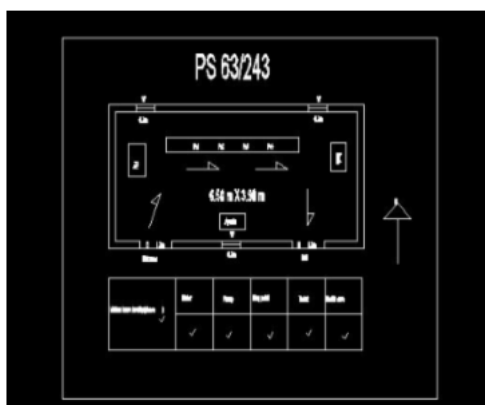

নির্বাচক নিবন্ধন আধিকারিকের স্বাক্ষর

Nazri Naksha

Google Map View

Polling Station Building Front View

Polling Station Front View

Cad View

Key MAP View

1 নাম : নাস্তান সেখ পিতার নাম: জামাল সেখ বাড়ির নং : n0023 বয়স : 36 লিঙ্গ : পুরুষ	XYZ1206333 ফটো উপলব্ধ	2 নাম : সাহিদা বিবি বেওয়া স্বামীর নাম: খোরসেদ সেখ বাড়ির নং : n0025 বয়স : 76 লিঙ্গ : মহিলা	WB/09/060/000421 ফটো উপলব্ধ	3 নাম : মিল্টন সেখ পিতার নাম: অজিত সেখ বাড়ির নং : n0025 বয়স : 32 লিঙ্গ : পুরুষ	XYZ1519891 ফটো উপলব্ধ
4 নাম : মোজিদ সেখ পিতার নাম: খোরসেদ সেখ বাড়ির নং : n0025 বয়স : 33 লিঙ্গ : পুরুষ	MWR2633360 ফটো উপলব্ধ	5 নাম : জহুরা বেওয়া স্বামীর নাম: আজিত সেখ বাড়ির নং : n0038 বয়স : 91 লিঙ্গ : মহিলা	WB/09/060/000453 ফটো উপলব্ধ	6 নাম : অকেজান বেওয়া স্বামীর নাম: জৈয়মুদ্দিন সেখ বাড়ির নং : n0046 বয়স : 81 লিঙ্গ : মহিলা	WB/09/060/000437 ফটো উপলব্ধ
7 নাম : সাইদুল সেখ পিতার নাম: জৈয়মুদ্দিন সেখ বাড়ির নং : n0046 বয়স : 34 লিঙ্গ : পুরুষ	XYZ1206689 ফটো উপলব্ধ	8 নাম : সারভানু খাতুন বিবি স্বামীর নাম: সাইদুল সেখ বাড়ির নং : n0046 বয়স : 36 লিঙ্গ : মহিলা	XYZ1206671 ফটো উপলব্ধ	9 নাম : কহিনুর বিবি স্বামীর নাম: জলিল মণ্ডল বাড়ির নং : n0005 বয়স : 61 লিঙ্গ : মহিলা	WB/09/060/000174 ফটো উপলব্ধ
10 নাম : হান্নান মন্ডল পিতার নাম: জলিল মন্ডল বাড়ির নং : n0005 বয়স : 35 লিঙ্গ : পুরুষ	XYZ1206440 ফটো উপলব্ধ	11 নাম : সানুয়ারা বিবি স্বামীর নাম: হান্নান সেখ বাড়ির নং : n0005 বয়স : 30 লিঙ্গ : মহিলা	XYZ1653492 ফটো উপলব্ধ	12 নাম : মুনুয়ারা বিবি স্বামীর নাম: মহাসেন সেখ বাড়ির নং : n0005 বয়স : 38 লিঙ্গ : মহিলা	XYZ1207075 ফটো উপলব্ধ
13 নাম : সাদেক আলী সেখ পিতার নাম: জুব্বার সেখ বাড়ির নং : n0071 বয়স : 68 লিঙ্গ : পুরুষ	WB/09/060/000413 ফটো উপলব্ধ	14 নাম : জমিরন বেওয়া পিতার নাম: জুব্বার সেখ বাড়ির নং : n0071 বয়স : 65 লিঙ্গ : মহিলা	MWR2000024 ফটো উপলব্ধ	15 নাম : নুজেরা বিবি স্বামীর নাম: সাদেক আলী সেক বাড়ির নং : n0071 বয়স : 61 লিঙ্গ : মহিলা	WB/09/060/000414 ফটো উপলব্ধ
16 নাম : বেগমা বিবি স্বামীর নাম: এরসেদ সেখ বাড়ির নং : n0061 বয়স : 56 লিঙ্গ : মহিলা	XYZ2242329 ফটো উপলব্ধ	17 নাম : সরীফুল সেখ পিতার নাম: এরসাদ সেখ বাড়ির নং : n0061 বয়স : 33 লিঙ্গ : পুরুষ	XYZ1206556 ফটো উপলব্ধ	18 নাম : আসরাফুল সেখ পিতার নাম: এরসাদ সেখ বাড়ির নং : n0061 বয়স : 32 লিঙ্গ : পুরুষ	XYZ1206598 ফটো উপলব্ধ
19 নাম : বার্না বিবি স্বামীর নাম: সরীফুল সেখ বাড়ির নং : n0061 বয়স : 33 লিঙ্গ : মহিলা	XYZ1519404 ফটো উপলব্ধ	20 নাম : জানিফ মণ্ডল পিতার নাম: কামালুদ্দিন মণ্ডল বাড়ির নং : n0004 বয়স : 44 লিঙ্গ : পুরুষ	MWR2231579 ফটো উপলব্ধ	21 নাম : আজফা বিবি স্বামীর নাম: জানিফ মণ্ডল বাড়ির নং : n0004 বয়স : 43 লিঙ্গ : মহিলা	MWR2000701 ফটো উপলব্ধ
22 নাম : রুবিনা বিবি স্বামীর নাম: সাইদুল মন্ডল বাড়ির নং : n0049 বয়স : 36 লিঙ্গ : মহিলা	MWR2633238 ফটো উপলব্ধ	23 নাম : দেলেরা বিবি স্বামীর নাম: নাজিমুদ্দিন মণ্ডল বাড়ির নং : n0011 বয়স : 67 লিঙ্গ : মহিলা	WB/09/060/000188 ফটো উপলব্ধ	24 নাম : আবুলকালাম মন্ডল পিতার নাম: কোছের মন্ডল বাড়ির নং : n0011 বয়স : 66 লিঙ্গ : পুরুষ	WB/09/060/000210 ফটো উপলব্ধ
25 নাম : আকলেমা বিবি স্বামীর নাম: আবুলকালাম মণ্ডল বাড়ির নং : n0011 বয়স : 56 লিঙ্গ : মহিলা	MWR1520865 ফটো উপলব্ধ	26 নাম : পিয়ারুল মন্ডল পিতার নাম: নাজিমুদ্দিন মন্ডল বাড়ির নং : n0011 বয়স : 51 লিঙ্গ : পুরুষ	WB/09/060/000189 ফটো উপলব্ধ	27 নাম : তারজুমা বিবি স্বামীর নাম: আবুল কালাম সেখ বাড়ির নং : n0049 বয়স : 37 লিঙ্গ : মহিলা	MWR2633527 ফটো উপলব্ধ
28 নাম : পিয়ারুল সেখ পিতার নাম: ইনছার সেখ বাড়ির নং : n0049 বয়স : 37 লিঙ্গ : পুরুষ	MWR2548733 ফটো উপলব্ধ	29 নাম : শিশির কুমার মণ্ডল পিতার নাম: সন্তোষ কুমার মণ্ডল বাড়ির নং : n0049 বয়স : 38 লিঙ্গ : পুরুষ	MWR2548881 ফটো উপলব্ধ	30 নাম : জিয়ারুল সেখ পিতার নাম: নুর ইসলাম সেখ বাড়ির নং : n0049 বয়স : 34 লিঙ্গ : পুরুষ	XYZ1315365 ফটো উপলব্ধ