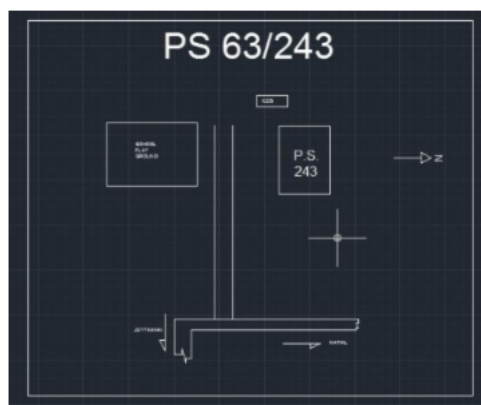

নির্বাচক নিবন্ধন আধিকারিকের স্বাক্ষর

Nazri Naksha

Google Map View

Polling Station Building Front View

Polling Station Front View

Cad View

Key MAP View

1 নাম : নাস্তান সেখ পিতার নাম: জামাল সেখ বাড়ির নং : n0023 বয়স : 36 লিঙ্গ : পুরুষ	XYZ1206333 ফটো উপলব্ধ	2 নাম : সাহিদা বিবি বেওয়া স্বামীর নাম: খোরসেদ সেখ বাড়ির নং : n0025 বয়স : 76 লিঙ্গ : মহিলা	WB/09/060/000421 ফটো উপলব্ধ	3 নাম : মিল্টন সেখ পিতার নাম: অজিত সেখ বাড়ির নং : n0025 বয়স : 32 লিঙ্গ : পুরুষ	XYZ1519891 ফটো উপলব্ধ
4 নাম : মোজিদ সেখ পিতার নাম: খোরসেদ সেখ বাড়ির নং : n0025 বয়স : 33 লিঙ্গ : পুরুষ	MWR2633360 ফটো উপলব্ধ	5 নাম : জহুরা বেওয়া স্বামীর নাম: আজিত সেখ বাড়ির নং : n0038 বয়স : 91 লিঙ্গ : মহিলা	WB/09/060/000453 ফটো উপলব্ধ	6 নাম : অকেজান বেওয়া স্বামীর নাম: জৈয়মুদ্দিন সেখ বাড়ির নং : n0046 বয়স : 81 লিঙ্গ : মহিলা	WB/09/060/000437 ফটো উপলব্ধ
7 নাম : সাইদুল সেখ পিতার নাম: জৈয়মুদ্দিন সেখ বাড়ির নং : n0046 বয়স : 34 লিঙ্গ : পুরুষ	XYZ1206689 ফটো উপলব্ধ	8 নাম : সারভানু খাতুন বিবি স্বামীর নাম: সাইদুল সেখ বাড়ির নং : n0046 বয়স : 36 লিঙ্গ : মহিলা	XYZ1206671 ফটো উপলব্ধ	9 নাম : কহিনুর বিবি স্বামীর নাম: জলিল মণ্ডল বাড়ির নং : n0005 বয়স : 61 লিঙ্গ : মহিলা	WB/09/060/000174 ফটো উপলব্ধ
10 নাম : হান্নান মন্ডল পিতার নাম: জলিল মন্ডল বাড়ির নং : n0005 বয়স : 35 লিঙ্গ : পুরুষ	XYZ1206440 ফটো উপলব্ধ	11 নাম : সানুয়ারা বিবি স্বামীর নাম: হান্নান সেখ বাড়ির নং : n0005 বয়স : 30 লিঙ্গ : মহিলা	XYZ1653492 ফটো উপলব্ধ	12 নাম : মুনুয়ারা বিবি স্বামীর নাম: মহাসেন সেখ বাড়ির নং : n0005 বয়স : 38 লিঙ্গ : মহিলা	XYZ1207075 ফটো উপলব্ধ
13 নাম : সাদেক আলী সেখ পিতার নাম: জুব্বার সেখ বাড়ির নং : n0071 বয়স : 68 লিঙ্গ : পুরুষ	WB/09/060/000413 ফটো উপলব্ধ	14 নাম : জমিরন বেওয়া পিতার নাম: জুব্বার সেখ বাড়ির নং : n0071 বয়স : 65 লিঙ্গ : মহিলা	MWR2000024 ফটো উপলব্ধ	15 নাম : নুজেরা বিবি স্বামীর নাম: সাদেক আলী সেক বাড়ির নং : n0071 বয়স : 61 লিঙ্গ : মহিলা	WB/09/060/000414 ফটো উপলব্ধ
16 নাম : বেগমা বিবি স্বামীর নাম: এরসেদ সেখ বাড়ির নং : n0061 বয়স : 56 লিঙ্গ : মহিলা	XYZ2242329 ফটো উপলব্ধ	17 নাম : সরীফুল সেখ পিতার নাম: এরসাদ সেখ বাড়ির নং : n0061 বয়স : 33 লিঙ্গ : পুরুষ	XYZ1206556 ফটো উপলব্ধ	18 নাম : আসরাফুল সেখ পিতার নাম: এরসাদ সেখ বাড়ির নং : n0061 বয়স : 32 লিঙ্গ : পুরুষ	XYZ1206598 ফটো উপলব্ধ
19 নাম : বার্না বিবি স্বামীর নাম: সরীফুল সেখ বাড়ির নং : n0061 বয়স : 33 লিঙ্গ : মহিলা	XYZ1519404 ফটো উপলব্ধ	20 নাম : জানিফ মণ্ডল পিতার নাম: কামালুদ্দিন মণ্ডল বাড়ির নং : n0004 বয়স : 44 লিঙ্গ : পুরুষ	MWR2231579 ফটো উপলব্ধ	21 নাম : আজফা বিবি স্বামীর নাম: জানিফ মণ্ডল বাড়ির নং : n0004 বয়স : 43 লিঙ্গ : মহিলা	MWR2000701 ফটো উপলব্ধ
22 নাম : রুবিনা বিবি স্বামীর নাম: সাইদুল মন্ডল বাড়ির নং : n0049 বয়স : 36 লিঙ্গ : মহিলা	MWR2633238 ফটো উপলব্ধ	23 নাম : দেলেরা বিবি স্বামীর নাম: নাজিমুদ্দিন মণ্ডল বাড়ির নং : n0011 বয়স : 67 লিঙ্গ : মহিলা	WB/09/060/000188 ফটো উপলব্ধ	24 নাম : আবুলকালাম মন্ডল পিতার নাম: কোছের মন্ডল বাড়ির নং : n0011 বয়স : 66 লিঙ্গ : পুরুষ	WB/09/060/000210 ফটো উপলব্ধ
25 নাম : আকলেমা বিবি স্বামীর নাম: আবুলকালাম মণ্ডল বাড়ির নং : n0011 বয়স : 56 লিঙ্গ : মহিলা	MWR1520865 ফটো উপলব্ধ	26 নাম : পিয়ারুল মন্ডল পিতার নাম: নাজিমুদ্দিন মন্ডল বাড়ির নং : n0011 বয়স : 51 লিঙ্গ : পুরুষ	WB/09/060/000189 ফটো উপলব্ধ	27 নাম : তারজুমা বিবি স্বামীর নাম: আবুল কালাম সেখ বাড়ির নং : n0049 বয়স : 37 লিঙ্গ : মহিলা	MWR2633527 ফটো উপলব্ধ
28 নাম : পিয়ারুল সেখ পিতার নাম: ইনছার সেখ বাড়ির নং : n0049 বয়স : 37 লিঙ্গ : পুরুষ	MWR2548733 ফটো উপলব্ধ	29 নাম : শিশির কুমার মণ্ডল পিতার নাম: সন্তোষ কুমার মণ্ডল বাড়ির নং : n0049 বয়স : 38 লিঙ্গ : পুরুষ	MWR2548881 ফটো উপলব্ধ	30 নাম : জিয়ারুল সেখ পিতার নাম: নুর ইসলাম সেখ বাড়ির নং : n0049 বয়স : 34 লিঙ্গ : পুরুষ	XYZ1315365 ফটো উপলব্ধ