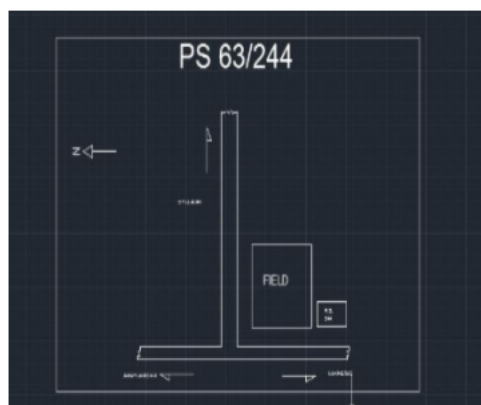

নির্বাচক নিবন্ধন আধিকারিকের স্বাক্ষর

Nazri Naksha

Google Map View

Polling Station Building Front View

Polling Station Front View

Cad View

Key MAP View

1 নাম : এনারুল মোল্লা পিতার নাম: কিসমত মোল্লা বাড়ির নং : n0075 বয়স : 54 লিঙ্গ : পুরুষ ফটো উপলব্ধ	WB/09/060/000609	2 নাম : জামেনা বিবি স্বামীর নাম: এনারুল মোল্লা বাড়ির নং : n0075 বয়স : 49 লিঙ্গ : মহিলা ফটো উপলব্ধ	WB/09/060/000610	3 নাম : আমিনুল সেখ পিতার নাম: মুনসুর সেখ বাড়ির নং : n0004 বয়স : 46 লিঙ্গ : পুরুষ ফটো উপলব্ধ	MWR1521517
4 নাম : কাশেম আলী বিবি স্বামীর নাম: আমিনুল সেখ বাড়ির নং : n0004 বয়স : 33 লিঙ্গ : মহিলা ফটো উপলব্ধ	MWR2633741	5 নাম : ছিরিমন বেওয়া স্বামীর নাম: রববান সেখ বাড়ির নং : n0009 বয়স : 76 লিঙ্গ : মহিলা ফটো উপলব্ধ	WB/09/060/000643	6 নাম : আলতাভ সেখ মায়ের নাম: ছিরিমন বেওয়া বাড়ির নং : n0009 বয়স : 34 লিঙ্গ : পুরুষ ফটো উপলব্ধ	XYZ1206614
7 নাম : হাবিবা বিবি স্বামীর নাম: আলতাভ সেখ বাড়ির নং : n0009 বয়স : 31 লিঙ্গ : মহিলা ফটো উপলব্ধ	XYZ1653617	8 নাম : হালিম সেখ পিতার নাম: রববান সেখ বাড়ির নং : n0009 বয়স : 46 লিঙ্গ : পুরুষ ফটো উপলব্ধ	MWR2231819	9 নাম : ইয়াসিন সেখ মায়ের নাম: ছিরিমন বিবি বাড়ির নং : n0009 বয়স : 42 লিঙ্গ : পুরুষ ফটো উপলব্ধ	MWR2633725
10 নাম : মিনোয়ারা বিবি স্বামীর নাম: আবদুল আজিজ মণ্ডল বাড়ির নং : n0084 বয়স : 71 লিঙ্গ : মহিলা ফটো উপলব্ধ	WB/09/060/000583	11 নাম : জাঞ্জির সেখ পিতার নাম: রহমান সেখ বাড়ির নং : n0084 বয়স : 33 লিঙ্গ : পুরুষ ফটো উপলব্ধ	XYZ1391796	12 নাম : মছিরন বেওয়া স্বামীর নাম: হামেদ আলী মোল্লা বাড়ির নং : n0019 বয়স : 71 লিঙ্গ : মহিলা ফটো উপলব্ধ	WB/09/060/000515
13 নাম : ইয়ার নবী সেখ পিতার নাম: হামেদ আলী সেখ বাড়ির নং : n0019 বয়স : 51 লিঙ্গ : পুরুষ ফটো উপলব্ধ	WB/09/060/000516	14 নাম : নাবিয়া বেওয়া স্বামীর নাম: সমসের সেখ বাড়ির নং : n0038 বয়স : 66 লিঙ্গ : মহিলা ফটো উপলব্ধ	WB/09/060/000750	15 নাম : আব্দুল খালেক পিতার নাম: সমসের সেখ বাড়ির নং : n0038 বয়স : 39 লিঙ্গ : পুরুষ ফটো উপলব্ধ	MWR2548949
16 নাম : তাজমীরা বিবি স্বামীর নাম: আব্দুল খালেক বাড়ির নং : n0038 বয়স : 36 লিঙ্গ : মহিলা ফটো উপলব্ধ	XYZ1206812	17 নাম : সাইনা খাতুন পিতার নাম: সমসের সেখ বাড়ির নং : n0038 বয়স : 35 লিঙ্গ : মহিলা ফটো উপলব্ধ	XYZ1206820	18 নাম : পারভিনা বিবি স্বামীর নাম: জানজির সেখ বাড়ির নং : n0084 বয়স : 30 লিঙ্গ : মহিলা ফটো উপলব্ধ	XYZ1653807
19 নাম : জালেখা বিবি স্বামীর নাম: আজমত সেখ বাড়ির নং : n0103 বয়স : 66 লিঙ্গ : মহিলা ফটো উপলব্ধ	WB/09/060/000562	20 নাম : রিমা বিবি স্বামীর নাম: নিয়াজুদ্দিন মণ্ডল বাড়ির নং : n0038 বয়স : 33 লিঙ্গ : মহিলা ফটো উপলব্ধ	XYZ1653674	21 নাম : মাসু বিবি স্বামীর নাম: পিতার উদ্দীন মণ্ডল বাড়ির নং : n0103 বয়স : 33 লিঙ্গ : মহিলা ফটো উপলব্ধ	WB/09/060/000567
22 নাম : আজমা বেওয়া স্বামীর নাম: কিসমত মোল্লা বাড়ির নং : n0075 বয়স : 73 লিঙ্গ : মহিলা ফটো উপলব্ধ	WB/09/060/000608	23 নাম : আসমা বেওয়া স্বামীর নাম: হিকমত মোল্লা বাড়ির নং : n0111 বয়স : 96 লিঙ্গ : মহিলা ফটো উপলব্ধ	WB/09/060/000612	24 নাম : আমিনুল বকর পিতার নাম: হুইদুল হক বাড়ির নং : n0075 বয়স : 27 লিঙ্গ : পুরুষ ফটো উপলব্ধ	XYZ1880624
25 নাম : লিপিকা খাতুন পিতার নাম: নেকতার সেখ বাড়ির নং : n0058 বয়স : 28 লিঙ্গ : মহিলা ফটো উপলব্ধ	XYZ1880673	26 নাম : সেফালি বিবি স্বামীর নাম: এবরাক মণ্ডল বাড়ির নং : n0047 বয়স : 43 লিঙ্গ : মহিলা ফটো উপলব্ধ	MWR2000842	27 নাম : রাবিয়া বিবি স্বামীর নাম: হালিম সেখ বাড়ির নং : n0009 বয়স : 44 লিঙ্গ : মহিলা ফটো উপলব্ধ	MWR2633790
28 নাম : মোসাঃ সাহিত্তিকা বিবি স্বামীর নাম: ফরিদুল হক বাড়ির নং : n0103 বয়স : 33 লিঙ্গ : মহিলা ফটো উপলব্ধ	FRN3131067	29 নাম : পাপিয়া বিবি স্বামীর নাম: সারাভুল সেখ বাড়ির নং : n0062 বয়স : 28 লিঙ্গ : মহিলা ফটো উপলব্ধ	XYZ1903426	30 নাম : সাহিন সেখ পিতার নাম: কামাল সেখ বাড়ির নং : n0016 বয়স : 26 লিঙ্গ : পুরুষ ফটো উপলব্ধ	XYZ1916766