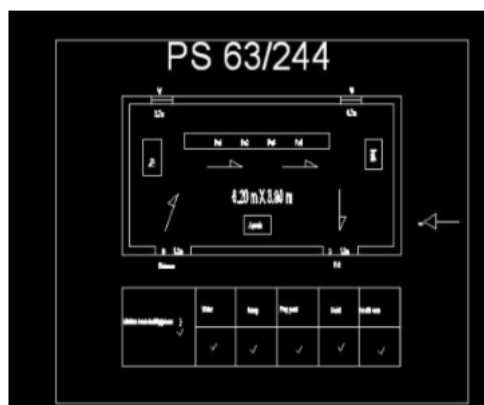

নির্বাচক নিবন্ধন আধিকারিকের স্বাক্ষর

Nazri Naksha

Google Map View

Polling Station Building Front View

Polling Station Front View

Cad View

Key MAP View

1 নাম : এনারুল মোল্লা পিতার নাম: কিসমত মোল্লা বাড়ির নং : n0075 বয়স : 54 লিঙ্গ : পুরুষ ফটো উপলব্ধ	WB/09/060/000609	2 নাম : জামেনা বিবি স্বামীর নাম: এনারুল মোল্লা বাড়ির নং : n0075 বয়স : 49 লিঙ্গ : মহিলা ফটো উপলব্ধ	WB/09/060/000610	3 নাম : আমিনুল সেখ পিতার নাম: মুনসুর সেখ বাড়ির নং : n0004 বয়স : 46 লিঙ্গ : পুরুষ ফটো উপলব্ধ	MWR1521517
4 নাম : কাশেম আলী বিবি স্বামীর নাম: আমিনুল সেখ বাড়ির নং : n0004 বয়স : 33 লিঙ্গ : মহিলা ফটো উপলব্ধ	MWR2633741	5 নাম : ছিরিমন বেওয়া স্বামীর নাম: রববান সেখ বাড়ির নং : n0009 বয়স : 76 লিঙ্গ : মহিলা ফটো উপলব্ধ	WB/09/060/000643	6 নাম : আলতাভ সেখ মায়ের নাম: ছিরিমন বেওয়া বাড়ির নং : n0009 বয়স : 34 লিঙ্গ : পুরুষ ফটো উপলব্ধ	XYZ1206614
7 নাম : হাবিবা বিবি স্বামীর নাম: আলতাভ সেখ বাড়ির নং : n0009 বয়স : 31 লিঙ্গ : মহিলা ফটো উপলব্ধ	XYZ1653617	8 নাম : হালিম সেখ পিতার নাম: রববান সেখ বাড়ির নং : n0009 বয়স : 46 লিঙ্গ : পুরুষ ফটো উপলব্ধ	MWR2231819	9 নাম : ইয়াসিন সেখ মায়ের নাম: ছিরিমন বিবি বাড়ির নং : n0009 বয়স : 42 লিঙ্গ : পুরুষ ফটো উপলব্ধ	MWR2633725
10 নাম : মিনোয়ারা বিবি স্বামীর নাম: আবদুল আজিজ মণ্ডল বাড়ির নং : n0084 বয়স : 71 লিঙ্গ : মহিলা ফটো উপলব্ধ	WB/09/060/000583	11 নাম : জাঞ্জির সেখ পিতার নাম: রহমান সেখ বাড়ির নং : n0084 বয়স : 33 লিঙ্গ : পুরুষ ফটো উপলব্ধ	XYZ1391796	12 নাম : মছিরন বেওয়া স্বামীর নাম: হামেদ আলী মোল্লা বাড়ির নং : n0019 বয়স : 71 লিঙ্গ : মহিলা ফটো উপলব্ধ	WB/09/060/000515
13 নাম : ইয়ার নবী সেখ পিতার নাম: হামেদ আলী সেখ বাড়ির নং : n0019 বয়স : 51 লিঙ্গ : পুরুষ ফটো উপলব্ধ	WB/09/060/000516	14 নাম : নাবিয়া বেওয়া স্বামীর নাম: সমসের সেখ বাড়ির নং : n0038 বয়স : 66 লিঙ্গ : মহিলা ফটো উপলব্ধ	WB/09/060/000750	15 নাম : আব্দুল খালেক পিতার নাম: সমসের সেখ বাড়ির নং : n0038 বয়স : 39 লিঙ্গ : পুরুষ ফটো উপলব্ধ	MWR2548949
16 নাম : তাজমীরা বিবি স্বামীর নাম: আব্দুল খালেক বাড়ির নং : n0038 বয়স : 36 লিঙ্গ : মহিলা ফটো উপলব্ধ	XYZ1206812	17 নাম : সাইনা খাতুন পিতার নাম: সমসের সেখ বাড়ির নং : n0038 বয়স : 35 লিঙ্গ : মহিলা ফটো উপলব্ধ	XYZ1206820	18 নাম : পারভিনা বিবি স্বামীর নাম: জানজির সেখ বাড়ির নং : n0084 বয়স : 30 লিঙ্গ : মহিলা ফটো উপলব্ধ	XYZ1653807
19 নাম : জালেখা বিবি স্বামীর নাম: আজমত সেখ বাড়ির নং : n0103 বয়স : 66 লিঙ্গ : মহিলা ফটো উপলব্ধ	WB/09/060/000562	20 নাম : রিমা বিবি স্বামীর নাম: নিয়াজুদ্দিন মণ্ডল বাড়ির নং : n0038 বয়স : 33 লিঙ্গ : মহিলা ফটো উপলব্ধ	XYZ1653674	21 নাম : মাসু বিবি স্বামীর নাম: পিতার উদ্দীন মণ্ডল বাড়ির নং : n0103 বয়স : 33 লিঙ্গ : মহিলা ফটো উপলব্ধ	WB/09/060/000567
22 নাম : আজমা বেওয়া স্বামীর নাম: কিসমত মোল্লা বাড়ির নং : n0075 বয়স : 73 লিঙ্গ : মহিলা ফটো উপলব্ধ	WB/09/060/000608	23 নাম : আসমা বেওয়া স্বামীর নাম: হিকমত মোল্লা বাড়ির নং : n0111 বয়স : 96 লিঙ্গ : মহিলা ফটো উপলব্ধ	WB/09/060/000612	24 নাম : আমিনুল বকর পিতার নাম: হুইদুল হক বাড়ির নং : n0075 বয়স : 27 লিঙ্গ : পুরুষ ফটো উপলব্ধ	XYZ1880624
25 নাম : লিপিকা খাতুন পিতার নাম: নেকতার সেখ বাড়ির নং : n0058 বয়স : 28 লিঙ্গ : মহিলা ফটো উপলব্ধ	XYZ1880673	26 নাম : সেফালি বিবি স্বামীর নাম: এবরাক মণ্ডল বাড়ির নং : n0047 বয়স : 43 লিঙ্গ : মহিলা ফটো উপলব্ধ	MWR2000842	27 নাম : রাবিয়া বিবি স্বামীর নাম: হালিম সেখ বাড়ির নং : n0009 বয়স : 44 লিঙ্গ : মহিলা ফটো উপলব্ধ	MWR2633790
28 নাম : মোসাঃ সাহিত্তিকা বিবি স্বামীর নাম: ফরিদুল হক বাড়ির নং : n0103 বয়স : 33 লিঙ্গ : মহিলা ফটো উপলব্ধ	FRN3131067	29 নাম : পাপিয়া বিবি স্বামীর নাম: সারাভুল সেখ বাড়ির নং : n0062 বয়স : 28 লিঙ্গ : মহিলা ফটো উপলব্ধ	XYZ1903426	30 নাম : সাহিন সেখ পিতার নাম: কামাল সেখ বাড়ির নং : n0016 বয়স : 26 লিঙ্গ : পুরুষ ফটো উপলব্ধ	XYZ1916766