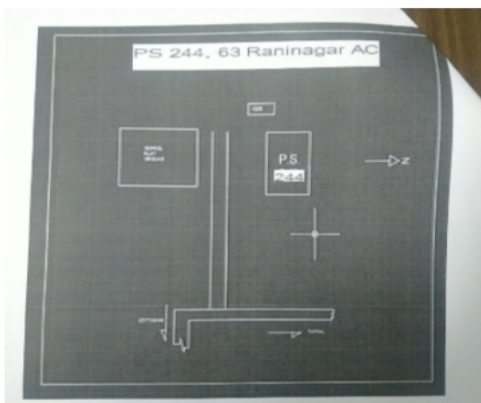

নির্বাচক নিবন্ধন আধিকারিকের স্বাক্ষর

Nazri Naksha

Google Map View

Polling Station Building Front View

Polling Station Front View

Cad View

Key MAP View

1 নাম : এনারুল মোল্লা পিতার নাম: কিসমত মোল্লা বাড়ির নং : n0075 বয়স : 54 লিঙ্গ : পুরুষ ফটো উপলব্ধ	WB/09/060/000609	2 নাম : জামেনা বিবি স্বামীর নাম: এনারুল মোল্লা বাড়ির নং : n0075 বয়স : 49 লিঙ্গ : মহিলা ফটো উপলব্ধ	WB/09/060/000610	3 নাম : আমিনুল সেখ পিতার নাম: মুনসুর সেখ বাড়ির নং : n0004 বয়স : 46 লিঙ্গ : পুরুষ ফটো উপলব্ধ	MWR1521517
4 নাম : কাশেম আলী বিবি স্বামীর নাম: আমিনুল সেখ বাড়ির নং : n0004 বয়স : 33 লিঙ্গ : মহিলা ফটো উপলব্ধ	MWR2633741	5 নাম : ছিরিমন বেওয়া স্বামীর নাম: রববান সেখ বাড়ির নং : n0009 বয়স : 76 লিঙ্গ : মহিলা ফটো উপলব্ধ	WB/09/060/000643	6 নাম : আলতাভ সেখ মায়ের নাম: ছিরিমন বেওয়া বাড়ির নং : n0009 বয়স : 34 লিঙ্গ : পুরুষ ফটো উপলব্ধ	XYZ1206614
7 নাম : হাবিবা বিবি স্বামীর নাম: আলতাভ সেখ বাড়ির নং : n0009 বয়স : 31 লিঙ্গ : মহিলা ফটো উপলব্ধ	XYZ1653617	8 নাম : হালিম সেখ পিতার নাম: রববান সেখ বাড়ির নং : n0009 বয়স : 46 লিঙ্গ : পুরুষ ফটো উপলব্ধ	MWR2231819	9 নাম : ইয়াসিন সেখ মায়ের নাম: ছিরিমন বিবি বাড়ির নং : n0009 বয়স : 42 লিঙ্গ : পুরুষ ফটো উপলব্ধ	MWR2633725
10 নাম : মিনোয়ারা বিবি স্বামীর নাম: আবদুল আজিজ মণ্ডল বাড়ির নং : n0084 বয়স : 71 লিঙ্গ : মহিলা ফটো উপলব্ধ	WB/09/060/000583	11 নাম : জাঞ্জির সেখ পিতার নাম: রহমান সেখ বাড়ির নং : n0084 বয়স : 33 লিঙ্গ : পুরুষ ফটো উপলব্ধ	XYZ1391796	12 নাম : মছিরন বেওয়া স্বামীর নাম: হামেদ আলী মোল্লা বাড়ির নং : n0019 বয়স : 71 লিঙ্গ : মহিলা ফটো উপলব্ধ	WB/09/060/000515
13 নাম : ইয়ার নবী সেখ পিতার নাম: হামেদ আলী সেখ বাড়ির নং : n0019 বয়স : 51 লিঙ্গ : পুরুষ ফটো উপলব্ধ	WB/09/060/000516	14 নাম : নাবিয়া বেওয়া স্বামীর নাম: সমসের সেখ বাড়ির নং : n0038 বয়স : 66 লিঙ্গ : মহিলা ফটো উপলব্ধ	WB/09/060/000750	15 নাম : আব্দুল খালেক পিতার নাম: সমসের সেখ বাড়ির নং : n0038 বয়স : 39 লিঙ্গ : পুরুষ ফটো উপলব্ধ	MWR2548949
16 নাম : তাজমীরা বিবি স্বামীর নাম: আব্দুল খালেক বাড়ির নং : n0038 বয়স : 36 লিঙ্গ : মহিলা ফটো উপলব্ধ	XYZ1206812	17 নাম : সাইনা খাতুন পিতার নাম: সমসের সেখ বাড়ির নং : n0038 বয়স : 35 লিঙ্গ : মহিলা ফটো উপলব্ধ	XYZ1206820	18 নাম : পারভিনা বিবি স্বামীর নাম: জানজির সেখ বাড়ির নং : n0084 বয়স : 30 লিঙ্গ : মহিলা ফটো উপলব্ধ	XYZ1653807
19 নাম : জালেখা বিবি স্বামীর নাম: আজমত সেখ বাড়ির নং : n0103 বয়স : 66 লিঙ্গ : মহিলা ফটো উপলব্ধ	WB/09/060/000562	20 নাম : রিমা বিবি স্বামীর নাম: নিয়াজুদ্দিন মণ্ডল বাড়ির নং : n0038 বয়স : 33 লিঙ্গ : মহিলা ফটো উপলব্ধ	XYZ1653674	21 নাম : মাসু বিবি স্বামীর নাম: পিতার উদ্দীন মণ্ডল বাড়ির নং : n0103 বয়স : 33 লিঙ্গ : মহিলা ফটো উপলব্ধ	WB/09/060/000567
22 নাম : আজমা বেওয়া স্বামীর নাম: কিসমত মোল্লা বাড়ির নং : n0075 বয়স : 73 লিঙ্গ : মহিলা ফটো উপলব্ধ	WB/09/060/000608	23 নাম : আসমা বেওয়া স্বামীর নাম: হিকমত মোল্লা বাড়ির নং : n0111 বয়স : 96 লিঙ্গ : মহিলা ফটো উপলব্ধ	WB/09/060/000612	24 নাম : আমিনুল বকর পিতার নাম: হুইদুল হক বাড়ির নং : n0075 বয়স : 27 লিঙ্গ : পুরুষ ফটো উপলব্ধ	XYZ1880624
25 নাম : লিপিকা খাতুন পিতার নাম: নেকতার সেখ বাড়ির নং : n0058 বয়স : 28 লিঙ্গ : মহিলা ফটো উপলব্ধ	XYZ1880673	26 নাম : সেফালি বিবি স্বামীর নাম: এবরাক মণ্ডল বাড়ির নং : n0047 বয়স : 43 লিঙ্গ : মহিলা ফটো উপলব্ধ	MWR2000842	27 নাম : রাবিয়া বিবি স্বামীর নাম: হালিম সেখ বাড়ির নং : n0009 বয়স : 44 লিঙ্গ : মহিলা ফটো উপলব্ধ	MWR2633790
28 নাম : মোসাঃ সাহিত্তিকা বিবি স্বামীর নাম: ফরিদুল হক বাড়ির নং : n0103 বয়স : 33 লিঙ্গ : মহিলা ফটো উপলব্ধ	FRN3131067	29 নাম : পাপিয়া বিবি স্বামীর নাম: সারাভুল সেখ বাড়ির নং : n0062 বয়স : 28 লিঙ্গ : মহিলা ফটো উপলব্ধ	XYZ1903426	30 নাম : সাহিন সেখ পিতার নাম: কামাল সেখ বাড়ির নং : n0016 বয়স : 26 লিঙ্গ : পুরুষ ফটো উপলব্ধ	XYZ1916766