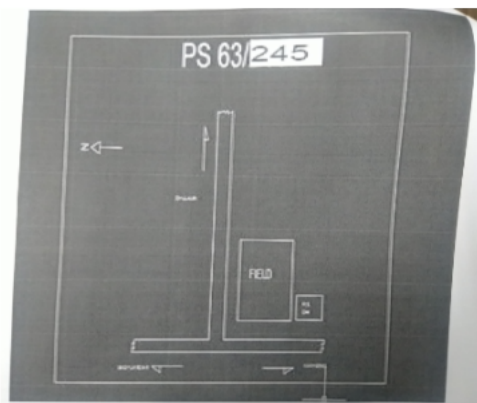

নির্বাচক নিবন্ধন আধিকারিকের স্বাক্ষর

Nazri Naksha

Google Map View

Polling Station Building Front View

Polling Station Front View

Cad View

Key MAP View

1 নাম : মদিনা বিবি স্বামীর নাম: জাহাঙ্গীর আলী সেখ বাড়ির নং : এন0095 বয়স : 37 লিঙ্গ : মহিলা	LPG2823631 ফটো উপলব্ধ	2 নাম : রবেজান বেওয়া স্বামীর নাম: সামাদ সেখ বাড়ির নং : n0060 বয়স : 78 লিঙ্গ : মহিলা	WB/09/060/003167 ফটো উপলব্ধ	3 নাম : আবুল সেখ পিতার নাম: সামাদ সেখ বাড়ির নং : n0060 বয়স : 66 লিঙ্গ : পুরুষ	WB/09/060/003168 ফটো উপলব্ধ
4 নাম : নাজেরা বিবি স্বামীর নাম: আবুল সেখ বাড়ির নং : n0060 বয়স : 61 লিঙ্গ : মহিলা	WB/09/060/003169 ফটো উপলব্ধ	5 নাম : পিয়ারা বিবি স্বামীর নাম: রেজাউল সেখ বাড়ির নং : n0060 বয়স : 48 লিঙ্গ : মহিলা	MWR1520501 ফটো উপলব্ধ	6 নাম : আদরা খাতুন বিবি স্বামীর নাম: আলী হোসেন সেখ বাড়ির নং : n0060 বয়স : 38 লিঙ্গ : মহিলা	XYZ1207919 ফটো উপলব্ধ
7 নাম : বেদানা বিবি স্বামীর নাম: জাকির সেখ বাড়ির নং : n0060 বয়স : 37 লিঙ্গ : মহিলা	XYZ1654359 ফটো উপলব্ধ	8 নাম : বাসিরণ বিবি স্বামীর নাম: শাজাহান সেখ বাড়ির নং : n0026 বয়স : 53 লিঙ্গ : মহিলা	WB/09/060/003206 ফটো উপলব্ধ	9 নাম : ময়না খাতুন (বিবি) স্বামীর নাম: সুকচাঁদ সেখ বাড়ির নং : n0121 বয়স : 36 লিঙ্গ : মহিলা	XYZ0997809 ফটো উপলব্ধ
10 নাম : রাশেদা বিবি স্বামীর নাম: আজাহার কাজী বাড়ির নং : n0126 বয়স : 51 লিঙ্গ : মহিলা	WB/09/059/492003 ফটো উপলব্ধ	11 নাম : সুজেরা বিবি স্বামীর নাম: সাবিজুল সেখ বাড়ির নং : n0129 বয়স : 39 লিঙ্গ : মহিলা	XYZ1315753 ফটো উপলব্ধ	12 নাম : মানিক মোল্লা পিতার নাম: মোস্তাফা মোল্লা বাড়ির নং : n0147 বয়স : 37 লিঙ্গ : পুরুষ	XYZ1239805 ফটো উপলব্ধ
13 নাম : নেকরর হামিদ পিতার নাম: সুবের আলী বাড়ির নং : n0031 বয়স : 37 লিঙ্গ : পুরুষ	XYZ1239979 ফটো উপলব্ধ	14 নাম : মোমজান বিবি স্বামীর নাম: এছারুদ্দীন মণ্ডল বাড়ির নং : n0042 বয়স : 76 লিঙ্গ : মহিলা	WB/09/060/003086 ফটো উপলব্ধ	15 নাম : আদরা বিবি স্বামীর নাম: জেকের আলী সেখ বাড়ির নং : n0114 বয়স : 59 লিঙ্গ : মহিলা	XYZ1208123 ফটো উপলব্ধ
16 নাম : পিয়ারা বিবি স্বামীর নাম: আলিমুদ্দিন সেখ বাড়ির নং : n0116 বয়স : 56 লিঙ্গ : মহিলা	XYZ1208198 ফটো উপলব্ধ	17 নাম : জহুরা বেওয়া স্বামীর নাম: আবদুল সামাদ সেখ বাড়ির নং : n0024 বয়স : 66 লিঙ্গ : মহিলা	WB/09/060/003209 ফটো উপলব্ধ	18 নাম : পারুলা বিবি স্বামীর নাম: সাহিন সেখ বাড়ির নং : n0024 বয়স : 39 লিঙ্গ : মহিলা	MWR2477198 ফটো উপলব্ধ
19 নাম : সফিকুল ইসলাম মল্লিক পিতার নাম: উসমান মল্লিক বাড়ির নং : n0036 বয়স : 50 লিঙ্গ : পুরুষ	MWR2232320 ফটো উপলব্ধ	20 নাম : মর্শিদা খাতুন বিবি স্বামীর নাম: রাজ্জাক সেখ বাড়ির নং : n0026 বয়স : 36 লিঙ্গ : মহিলা	XYZ1207810 ফটো উপলব্ধ	21 নাম : উর্মিলা বিবি স্বামীর নাম: আহমাদ সেখ বাড়ির নং : n0060 বয়স : 33 লিঙ্গ : মহিলা	XYZ1207927 ফটো উপলব্ধ
22 নাম : পলাস সেখ পিতার নাম: আব্দুল কাদের সেখ বাড়ির নং : n0060 বয়স : 32 লিঙ্গ : পুরুষ	XYZ1725266 ফটো উপলব্ধ	23 নাম : মছর সেখ পিতার নাম: জেকের সেখ বাড়ির নং : n0061 বয়স : 62 লিঙ্গ : পুরুষ	MWR2549293 ফটো উপলব্ধ	24 নাম : সাগরা বিবি স্বামীর নাম: মছর সেখ বাড়ির নং : n0061 বয়স : 55 লিঙ্গ : মহিলা	MWR2549285 ফটো উপলব্ধ
25 নাম : সাইদুল সেখ পিতার নাম: মছর সেখ বাড়ির নং : n0061 বয়স : 35 লিঙ্গ : পুরুষ	XYZ1520691 ফটো উপলব্ধ	26 নাম : সরিফুল সেখ পিতার নাম: জেকের সেখ বাড়ির নং : n0061 বয়স : 51 লিঙ্গ : পুরুষ	WB/09/060/003173 ফটো উপলব্ধ	27 নাম : রুবিয়া বিবি স্বামীর নাম: সরিফুল সেখ বাড়ির নং : n0061 বয়স : 33 লিঙ্গ : মহিলা	MWR2633931 ফটো উপলব্ধ
28 নাম : টিংকু সেখ পিতার নাম: জেকের সেখ বাড়ির নং : n0061 বয়স : 30 লিঙ্গ : পুরুষ	XYZ1725365 ফটো উপলব্ধ	29 নাম : রাহেলা খাতুন বিবি স্বামীর নাম: সাইদুল সেখ বাড়ির নং : n0061 বয়স : 33 লিঙ্গ : মহিলা	XYZ1520527 ফটো উপলব্ধ	30 নাম : মাজেরুল ইসলাম পিতার নাম: আবুল কালাম সেখ বাড়ির নং : n0061 বয়স : 33 লিঙ্গ : পুরুষ	XYZ1315746 ফটো উপলব্ধ