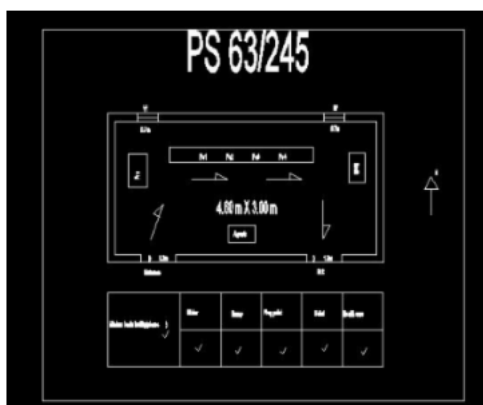

নির্বাচক নিবন্ধন আধিকারিকের স্বাক্ষর

Nazri Naksha

Google Map View

Polling Station Building Front View

Polling Station Front View

Cad View

Key MAP View

1 নাম : মদিনা বিবি স্বামীর নাম: জাহাঙ্গীর আলী সেখ বাড়ির নং : এন0095 বয়স : 37 লিঙ্গ : মহিলা	LPG2823631 ফটো উপলব্ধ	2 নাম : রবেজান বেওয়া স্বামীর নাম: সামাদ সেখ বাড়ির নং : n0060 বয়স : 78 লিঙ্গ : মহিলা	WB/09/060/003167 ফটো উপলব্ধ	3 নাম : আবুল সেখ পিতার নাম: সামাদ সেখ বাড়ির নং : n0060 বয়স : 66 লিঙ্গ : পুরুষ	WB/09/060/003168 ফটো উপলব্ধ
4 নাম : নাজেরা বিবি স্বামীর নাম: আবুল সেখ বাড়ির নং : n0060 বয়স : 61 লিঙ্গ : মহিলা	WB/09/060/003169 ফটো উপলব্ধ	5 নাম : পিয়ারা বিবি স্বামীর নাম: রেজাউল সেখ বাড়ির নং : n0060 বয়স : 48 লিঙ্গ : মহিলা	MWR1520501 ফটো উপলব্ধ	6 নাম : আদরা খাতুন বিবি স্বামীর নাম: আলী হোসেন সেখ বাড়ির নং : n0060 বয়স : 38 লিঙ্গ : মহিলা	XYZ1207919 ফটো উপলব্ধ
7 নাম : বেদানা বিবি স্বামীর নাম: জাকির সেখ বাড়ির নং : n0060 বয়স : 37 লিঙ্গ : মহিলা	XYZ1654359 ফটো উপলব্ধ	8 নাম : বাসিরণ বিবি স্বামীর নাম: শাজাহান সেখ বাড়ির নং : n0026 বয়স : 53 লিঙ্গ : মহিলা	WB/09/060/003206 ফটো উপলব্ধ	9 নাম : ময়না খাতুন (বিবি) স্বামীর নাম: সুকচাঁদ সেখ বাড়ির নং : n0121 বয়স : 36 লিঙ্গ : মহিলা	XYZ0997809 ফটো উপলব্ধ
10 নাম : রাশেদা বিবি স্বামীর নাম: আজাহার কাজী বাড়ির নং : n0126 বয়স : 51 লিঙ্গ : মহিলা	WB/09/059/492003 ফটো উপলব্ধ	11 নাম : সুজেরা বিবি স্বামীর নাম: সাবিজুল সেখ বাড়ির নং : n0129 বয়স : 39 লিঙ্গ : মহিলা	XYZ1315753 ফটো উপলব্ধ	12 নাম : মানিক মোল্লা পিতার নাম: মোস্তাফা মোল্লা বাড়ির নং : n0147 বয়স : 37 লিঙ্গ : পুরুষ	XYZ1239805 ফটো উপলব্ধ
13 নাম : নেকরর হামিদ পিতার নাম: সুবের আলী বাড়ির নং : n0031 বয়স : 37 লিঙ্গ : পুরুষ	XYZ1239979 ফটো উপলব্ধ	14 নাম : মোমজান বিবি স্বামীর নাম: এছারুদ্দীন মণ্ডল বাড়ির নং : n0042 বয়স : 76 লিঙ্গ : মহিলা	WB/09/060/003086 ফটো উপলব্ধ	15 নাম : আদরা বিবি স্বামীর নাম: জেকের আলী সেখ বাড়ির নং : n0114 বয়স : 59 লিঙ্গ : মহিলা	XYZ1208123 ফটো উপলব্ধ
16 নাম : পিয়ারা বিবি স্বামীর নাম: আলিমুদ্দিন সেখ বাড়ির নং : n0116 বয়স : 56 লিঙ্গ : মহিলা	XYZ1208198 ফটো উপলব্ধ	17 নাম : জহুরা বেওয়া স্বামীর নাম: আবদুল সামাদ সেখ বাড়ির নং : n0024 বয়স : 66 লিঙ্গ : মহিলা	WB/09/060/003209 ফটো উপলব্ধ	18 নাম : পারুলা বিবি স্বামীর নাম: সাহিন সেখ বাড়ির নং : n0024 বয়স : 39 লিঙ্গ : মহিলা	MWR2477198 ফটো উপলব্ধ
19 নাম : সফিকুল ইসলাম মল্লিক পিতার নাম: উসমান মল্লিক বাড়ির নং : n0036 বয়স : 50 লিঙ্গ : পুরুষ	MWR2232320 ফটো উপলব্ধ	20 নাম : মর্শিদা খাতুন বিবি স্বামীর নাম: রাজ্জাক সেখ বাড়ির নং : n0026 বয়স : 36 লিঙ্গ : মহিলা	XYZ1207810 ফটো উপলব্ধ	21 নাম : উর্মিলা বিবি স্বামীর নাম: আহমাদ সেখ বাড়ির নং : n0060 বয়স : 33 লিঙ্গ : মহিলা	XYZ1207927 ফটো উপলব্ধ
22 নাম : পলাস সেখ পিতার নাম: আব্দুল কাদের সেখ বাড়ির নং : n0060 বয়স : 32 লিঙ্গ : পুরুষ	XYZ1725266 ফটো উপলব্ধ	23 নাম : মছর সেখ পিতার নাম: জেকের সেখ বাড়ির নং : n0061 বয়স : 62 লিঙ্গ : পুরুষ	MWR2549293 ফটো উপলব্ধ	24 নাম : সাগরা বিবি স্বামীর নাম: মছর সেখ বাড়ির নং : n0061 বয়স : 55 লিঙ্গ : মহিলা	MWR2549285 ফটো উপলব্ধ
25 নাম : সাইদুল সেখ পিতার নাম: মছর সেখ বাড়ির নং : n0061 বয়স : 35 লিঙ্গ : পুরুষ	XYZ1520691 ফটো উপলব্ধ	26 নাম : সরিফুল সেখ পিতার নাম: জেকের সেখ বাড়ির নং : n0061 বয়স : 51 লিঙ্গ : পুরুষ	WB/09/060/003173 ফটো উপলব্ধ	27 নাম : রুবিয়া বিবি স্বামীর নাম: সরিফুল সেখ বাড়ির নং : n0061 বয়স : 33 লিঙ্গ : মহিলা	MWR2633931 ফটো উপলব্ধ
28 নাম : টিংকু সেখ পিতার নাম: জেকের সেখ বাড়ির নং : n0061 বয়স : 30 লিঙ্গ : পুরুষ	XYZ1725365 ফটো উপলব্ধ	29 নাম : রাহেলা খাতুন বিবি স্বামীর নাম: সাইদুল সেখ বাড়ির নং : n0061 বয়স : 33 লিঙ্গ : মহিলা	XYZ1520527 ফটো উপলব্ধ	30 নাম : মাজেরুল ইসলাম পিতার নাম: আবুল কালাম সেখ বাড়ির নং : n0061 বয়স : 33 লিঙ্গ : পুরুষ	XYZ1315746 ফটো উপলব্ধ