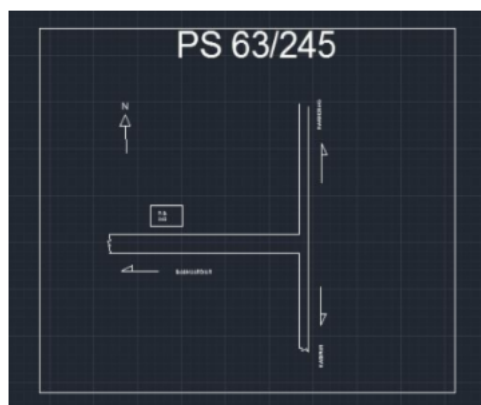

নির্বাচক নিবন্ধন আধিকারিকের স্বাক্ষর

Nazri Naksha

Google Map View

Polling Station Building Front View

Polling Station Front View

Cad View

Key MAP View

1 নাম : মদিনা বিবি স্বামীর নাম: জাহাঙ্গীর আলী সেখ বাড়ির নং : এন0095 বয়স : 37 লিঙ্গ : মহিলা	LPG2823631 ফটো উপলব্ধ	2 নাম : রবেজান বেওয়া স্বামীর নাম: সামাদ সেখ বাড়ির নং : n0060 বয়স : 78 লিঙ্গ : মহিলা	WB/09/060/003167 ফটো উপলব্ধ	3 নাম : আবুল সেখ পিতার নাম: সামাদ সেখ বাড়ির নং : n0060 বয়স : 66 লিঙ্গ : পুরুষ	WB/09/060/003168 ফটো উপলব্ধ
4 নাম : নাজেরা বিবি স্বামীর নাম: আবুল সেখ বাড়ির নং : n0060 বয়স : 61 লিঙ্গ : মহিলা	WB/09/060/003169 ফটো উপলব্ধ	5 নাম : পিয়ারা বিবি স্বামীর নাম: রেজাউল সেখ বাড়ির নং : n0060 বয়স : 48 লিঙ্গ : মহিলা	MWR1520501 ফটো উপলব্ধ	6 নাম : আদরা খাতুন বিবি স্বামীর নাম: আলী হোসেন সেখ বাড়ির নং : n0060 বয়স : 38 লিঙ্গ : মহিলা	XYZ1207919 ফটো উপলব্ধ
7 নাম : বেদানা বিবি স্বামীর নাম: জাকির সেখ বাড়ির নং : n0060 বয়স : 37 লিঙ্গ : মহিলা	XYZ1654359 ফটো উপলব্ধ	8 নাম : বাসিরণ বিবি স্বামীর নাম: শাজাহান সেখ বাড়ির নং : n0026 বয়স : 53 লিঙ্গ : মহিলা	WB/09/060/003206 ফটো উপলব্ধ	9 নাম : ময়না খাতুন (বিবি) স্বামীর নাম: সুকচাঁদ সেখ বাড়ির নং : n0121 বয়স : 36 লিঙ্গ : মহিলা	XYZ0997809 ফটো উপলব্ধ
10 নাম : রাশেদা বিবি স্বামীর নাম: আজাহার কাজী বাড়ির নং : n0126 বয়স : 51 লিঙ্গ : মহিলা	WB/09/059/492003 ফটো উপলব্ধ	11 নাম : সুজেরা বিবি স্বামীর নাম: সাবিজুল সেখ বাড়ির নং : n0129 বয়স : 39 লিঙ্গ : মহিলা	XYZ1315753 ফটো উপলব্ধ	12 নাম : মানিক মোল্লা পিতার নাম: মোস্তাফা মোল্লা বাড়ির নং : n0147 বয়স : 37 লিঙ্গ : পুরুষ	XYZ1239805 ফটো উপলব্ধ
13 নাম : নেকরর হামিদ পিতার নাম: সুবের আলী বাড়ির নং : n0031 বয়স : 37 লিঙ্গ : পুরুষ	XYZ1239979 ফটো উপলব্ধ	14 নাম : মোমজান বিবি স্বামীর নাম: এছারুদ্দীন মণ্ডল বাড়ির নং : n0042 বয়স : 76 লিঙ্গ : মহিলা	WB/09/060/003086 ফটো উপলব্ধ	15 নাম : আদরা বিবি স্বামীর নাম: জেকের আলী সেখ বাড়ির নং : n0114 বয়স : 59 লিঙ্গ : মহিলা	XYZ1208123 ফটো উপলব্ধ
16 নাম : পিয়ারা বিবি স্বামীর নাম: আলিমুদ্দিন সেখ বাড়ির নং : n0116 বয়স : 56 লিঙ্গ : মহিলা	XYZ1208198 ফটো উপলব্ধ	17 নাম : জহুরা বেওয়া স্বামীর নাম: আবদুল সামাদ সেখ বাড়ির নং : n0024 বয়স : 66 লিঙ্গ : মহিলা	WB/09/060/003209 ফটো উপলব্ধ	18 নাম : পারুলা বিবি স্বামীর নাম: সাহিন সেখ বাড়ির নং : n0024 বয়স : 39 লিঙ্গ : মহিলা	MWR2477198 ফটো উপলব্ধ
19 নাম : সফিকুল ইসলাম মল্লিক পিতার নাম: উসমান মল্লিক বাড়ির নং : n0036 বয়স : 50 লিঙ্গ : পুরুষ	MWR2232320 ফটো উপলব্ধ	20 নাম : মর্শিদা খাতুন বিবি স্বামীর নাম: রাজ্জাক সেখ বাড়ির নং : n0026 বয়স : 36 লিঙ্গ : মহিলা	XYZ1207810 ফটো উপলব্ধ	21 নাম : উর্মিলা বিবি স্বামীর নাম: আহমাদ সেখ বাড়ির নং : n0060 বয়স : 33 লিঙ্গ : মহিলা	XYZ1207927 ফটো উপলব্ধ
22 নাম : পলাস সেখ পিতার নাম: আব্দুল কাদের সেখ বাড়ির নং : n0060 বয়স : 32 লিঙ্গ : পুরুষ	XYZ1725266 ফটো উপলব্ধ	23 নাম : মছর সেখ পিতার নাম: জেকের সেখ বাড়ির নং : n0061 বয়স : 62 লিঙ্গ : পুরুষ	MWR2549293 ফটো উপলব্ধ	24 নাম : সাগরা বিবি স্বামীর নাম: মছর সেখ বাড়ির নং : n0061 বয়স : 55 লিঙ্গ : মহিলা	MWR2549285 ফটো উপলব্ধ
25 নাম : সাইদুল সেখ পিতার নাম: মছর সেখ বাড়ির নং : n0061 বয়স : 35 লিঙ্গ : পুরুষ	XYZ1520691 ফটো উপলব্ধ	26 নাম : সরিফুল সেখ পিতার নাম: জেকের সেখ বাড়ির নং : n0061 বয়স : 51 লিঙ্গ : পুরুষ	WB/09/060/003173 ফটো উপলব্ধ	27 নাম : রুবিয়া বিবি স্বামীর নাম: সরিফুল সেখ বাড়ির নং : n0061 বয়স : 33 লিঙ্গ : মহিলা	MWR2633931 ফটো উপলব্ধ
28 নাম : টিংকু সেখ পিতার নাম: জেকের সেখ বাড়ির নং : n0061 বয়স : 30 লিঙ্গ : পুরুষ	XYZ1725365 ফটো উপলব্ধ	29 নাম : রাহেলা খাতুন বিবি স্বামীর নাম: সাইদুল সেখ বাড়ির নং : n0061 বয়স : 33 লিঙ্গ : মহিলা	XYZ1520527 ফটো উপলব্ধ	30 নাম : মাজেরুল ইসলাম পিতার নাম: আবুল কালাম সেখ বাড়ির নং : n0061 বয়স : 33 লিঙ্গ : পুরুষ	XYZ1315746 ফটো উপলব্ধ