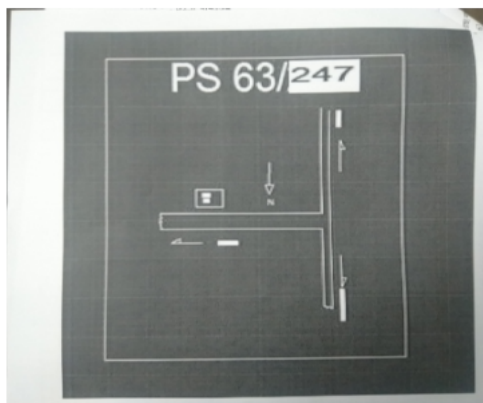

নির্বাচক নিবন্ধন আধিকারিকের স্বাক্ষর

Nazri Naksha

Google Map View

Polling Station Building Front View

Polling Station Front View

Cad View

Key MAP View

|   |                                |  |                                |   |                                |
|---|--------------------------------|--|--------------------------------|---|--------------------------------|
| 1<br>নাম : হেলিনা বিবি<br>স্বামীর নাম : সাদ্দাম হোসেন<br>বাড়ির নং : n0064<br>বয়স : 30 লিঙ্গ : মহিলা | XYZ1655166<br>ফটো উপলব্ধ       | 2<br>নাম : জাহেদা বিবি<br>স্বামীর নাম : মুস্তাফা সেখ<br>বাড়ির নং : n0064<br>বয়স : 40 লিঙ্গ : মহিলা       | MWR2233948<br>ফটো উপলব্ধ       | 3<br>নাম : তহিদুল সেখ<br>পিতার নাম : নূর মহম্মদ সেখ<br>বাড়ির নং : n0064<br>বয়স : 32 লিঙ্গ : পুরুষ       | XYZ1655315<br>ফটো উপলব্ধ       |
| 4<br>নাম : সোনাভান বিবি<br>স্বামীর নাম : হামেদ সেখ<br>বাড়ির নং : n0065<br>বয়স : 81 লিঙ্গ : মহিলা    | WB/09/060/006545<br>ফটো উপলব্ধ | 5<br>নাম : বাবলু সেখ<br>পিতার নাম : হামেদ সেখ<br>বাড়ির নং : n0065<br>বয়স : 50 লিঙ্গ : পুরুষ              | WB/09/060/006546<br>ফটো উপলব্ধ | 6<br>নাম : নূরনহার বিবি<br>স্বামীর নাম : বাবলু সেখ<br>বাড়ির নং : n0065<br>বয়স : 43 লিঙ্গ : মহিলা        | MWR2477545<br>ফটো উপলব্ধ       |
| 7<br>নাম : আজিজুল সেখ<br>পিতার নাম : সফাতুল্লা সেখ<br>বাড়ির নং : n0065<br>বয়স : 71 লিঙ্গ : পুরুষ    | WB/09/060/006542<br>ফটো উপলব্ধ | 8<br>নাম : ফুলসার সেখ<br>পিতার নাম : আজিজুল সেখ<br>বাড়ির নং : n0065<br>বয়স : 43 লিঙ্গ : পুরুষ            | MWR2477537<br>ফটো উপলব্ধ       | 9<br>নাম : সফিয়া খাতুন<br>স্বামীর নাম : ফুলসার সেখ<br>বাড়ির নং : n0065<br>বয়স : 32 লিঙ্গ : মহিলা       | XYZ1655356<br>ফটো উপলব্ধ       |
| 10<br>নাম : মিনারুল ইসলাম<br>পিতার নাম : আজিজুল সেখ<br>বাড়ির নং : n0065<br>বয়স : 41 লিঙ্গ : পুরুষ   | MWR2477586<br>ফটো উপলব্ধ       | 11<br>নাম : টুঙ্গা খাতুন<br>স্বামীর নাম : মিনারুল সেখ<br>বাড়ির নং : n0065<br>বয়স : 30 লিঙ্গ : মহিলা      | XYZ1655398<br>ফটো উপলব্ধ       | 12<br>নাম : মেমজান বিবি<br>স্বামীর নাম : মহাসীন সেখ<br>বাড়ির নং : n0066<br>বয়স : 86 লিঙ্গ : মহিলা       | MWR2234011<br>ফটো উপলব্ধ       |
| 13<br>নাম : সাদেক আলী<br>পিতার নাম : মহাসীন সেখ<br>বাড়ির নং : n0066<br>বয়স : 61 লিঙ্গ : পুরুষ       | WB/09/060/006549<br>ফটো উপলব্ধ | 14<br>নাম : ভানু বিবি<br>স্বামীর নাম : সাদেক সেখ<br>বাড়ির নং : n0066<br>বয়স : 57 লিঙ্গ : মহিলা           | WB/09/060/006550<br>ফটো উপলব্ধ | 15<br>নাম : বুলুয়ারা বিবি<br>স্বামীর নাম : মহরুদ্দীন সেখ<br>বাড়ির নং : n0062<br>বয়স : 61 লিঙ্গ : মহিলা | WB/09/060/006528<br>ফটো উপলব্ধ |
| 16<br>নাম : ফরজিনা বিবি<br>স্বামীর নাম : ইদ্রিশ সেখ<br>বাড়ির নং : n0045<br>বয়স : 38 লিঙ্গ : মহিলা   | MWR2634681<br>ফটো উপলব্ধ       | 17<br>নাম : কাকলি বিবি<br>স্বামীর নাম : রহুল ইসলাম সেখ<br>বাড়ির নং : n0115<br>বয়স : 33 লিঙ্গ : মহিলা     | XYZ1521681<br>ফটো উপলব্ধ       | 18<br>নাম : জয়নপ বিবি<br>স্বামীর নাম : মতিউর সেখ<br>বাড়ির নং : n0128<br>বয়স : 48 লিঙ্গ : মহিলা         | MWR2002665<br>ফটো উপলব্ধ       |
| 19<br>নাম : সাজেদা বেওয়া<br>স্বামীর নাম : রুহুল আমিন<br>বাড়ির নং : n0094<br>বয়স : 61 লিঙ্গ : মহিলা | WB/09/060/006376<br>ফটো উপলব্ধ | 20<br>নাম : সামসুন্নেহার বিবি<br>স্বামীর নাম : ইয়াকুব সেখ<br>বাড়ির নং : n0094<br>বয়স : 56 লিঙ্গ : মহিলা | WB/09/060/006377<br>ফটো উপলব্ধ | 21<br>নাম : বেবুট মোল্লা<br>পিতার নাম : রহুল মোল্লা<br>বাড়ির নং : n0094<br>বয়স : 31 লিঙ্গ : পুরুষ       | XYZ1655117<br>ফটো উপলব্ধ       |
| 22<br>নাম : খোস মহঃ সেখ<br>পিতার নাম : মেহের সেখ<br>বাড়ির নং : n0115<br>বয়স : 52 লিঙ্গ : পুরুষ      | WB/09/060/006428<br>ফটো উপলব্ধ | 23<br>নাম : হামেদা বিবি<br>স্বামীর নাম : লোজিমুদ্দিন<br>বাড়ির নং : n0115<br>বয়স : 71 লিঙ্গ : মহিলা       | XYZ1392539<br>ফটো উপলব্ধ       | 24<br>নাম : ইদ্রিস সেখ<br>মায়ের নাম : হামেদা বিবি<br>বাড়ির নং : n0115<br>বয়স : 31 লিঙ্গ : পুরুষ        | XYZ1522002<br>ফটো উপলব্ধ       |
| 25<br>নাম : ফরিদা বিবি<br>স্বামীর নাম : খোস মহাম্মদ<br>বাড়ির নং : n0115<br>বয়স : 53 লিঙ্গ : মহিলা   | WB/09/060/006429<br>ফটো উপলব্ধ | 26<br>নাম : লালটু সেখ<br>পিতার নাম : লোজিমুদ্দিন সেখ<br>বাড়ির নং : n0115<br>বয়স : 38 লিঙ্গ : পুরুষ       | XYZ1392521<br>ফটো উপলব্ধ       | 27<br>নাম : পিঞ্জরা বিবি<br>স্বামীর নাম : লালটু সেখ<br>বাড়ির নং : n0115<br>বয়স : 32 লিঙ্গ : মহিলা       | XYZ1392513<br>ফটো উপলব্ধ       |
| 28<br>নাম : বাক্কার আবু<br>পিতার নাম : আস্তাহার আবু<br>বাড়ির নং : n0062<br>বয়স : 57 লিঙ্গ : পুরুষ   | MWR1522796<br>ফটো উপলব্ধ       | 29<br>নাম : সাবিনা বিবি<br>স্বামীর নাম : এসরাইল হক<br>বাড়ির নং : n0062<br>বয়স : 35 লিঙ্গ : মহিলা         | XYZ1208529<br>ফটো উপলব্ধ       | 30<br>নাম : আসরাফুল হাজি<br>পিতার নাম : আস্তাহার আবু<br>বাড়ির নং : n0062<br>বয়স : 35 লিঙ্গ : পুরুষ      | XYZ1208909<br>ফটো উপলব্ধ       |