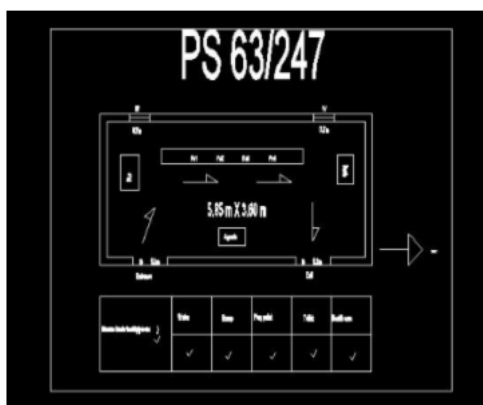

নির্বাচক নিবন্ধন আধিকারিকের স্বাক্ষর

Nazri Naksha

Google Map View

Polling Station Building Front View

Polling Station Front View

Cad View

Key MAP View

|   |                                |  |                                |   |                                |
|---|--------------------------------|--|--------------------------------|---|--------------------------------|
| 1<br>নাম : হেলিনা বিবি<br>স্বামীর নাম : সাদ্দাম হোসেন<br>বাড়ির নং : n0064<br>বয়স : 30 লিঙ্গ : মহিলা | XYZ1655166<br>ফটো উপলব্ধ       | 2<br>নাম : জাহেদা বিবি<br>স্বামীর নাম : মুস্তাফা সেখ<br>বাড়ির নং : n0064<br>বয়স : 40 লিঙ্গ : মহিলা       | MWR2233948<br>ফটো উপলব্ধ       | 3<br>নাম : তহিদুল সেখ<br>পিতার নাম : নূর মহম্মদ সেখ<br>বাড়ির নং : n0064<br>বয়স : 32 লিঙ্গ : পুরুষ       | XYZ1655315<br>ফটো উপলব্ধ       |
| 4<br>নাম : সোনাভান বিবি<br>স্বামীর নাম : হামেদ সেখ<br>বাড়ির নং : n0065<br>বয়স : 81 লিঙ্গ : মহিলা    | WB/09/060/006545<br>ফটো উপলব্ধ | 5<br>নাম : বাবলু সেখ<br>পিতার নাম : হামেদ সেখ<br>বাড়ির নং : n0065<br>বয়স : 50 লিঙ্গ : পুরুষ              | WB/09/060/006546<br>ফটো উপলব্ধ | 6<br>নাম : নূরনহার বিবি<br>স্বামীর নাম : বাবলু সেখ<br>বাড়ির নং : n0065<br>বয়স : 43 লিঙ্গ : মহিলা        | MWR2477545<br>ফটো উপলব্ধ       |
| 7<br>নাম : আজিজুল সেখ<br>পিতার নাম : সফাতুল্লা সেখ<br>বাড়ির নং : n0065<br>বয়স : 71 লিঙ্গ : পুরুষ    | WB/09/060/006542<br>ফটো উপলব্ধ | 8<br>নাম : ফুলসার সেখ<br>পিতার নাম : আজিজুল সেখ<br>বাড়ির নং : n0065<br>বয়স : 43 লিঙ্গ : পুরুষ            | MWR2477537<br>ফটো উপলব্ধ       | 9<br>নাম : সফিয়া খাতুন<br>স্বামীর নাম : ফুলসার সেখ<br>বাড়ির নং : n0065<br>বয়স : 32 লিঙ্গ : মহিলা       | XYZ1655356<br>ফটো উপলব্ধ       |
| 10<br>নাম : মিনারুল ইসলাম<br>পিতার নাম : আজিজুল সেখ<br>বাড়ির নং : n0065<br>বয়স : 41 লিঙ্গ : পুরুষ   | MWR2477586<br>ফটো উপলব্ধ       | 11<br>নাম : টুঙ্গা খাতুন<br>স্বামীর নাম : মিনারুল সেখ<br>বাড়ির নং : n0065<br>বয়স : 30 লিঙ্গ : মহিলা      | XYZ1655398<br>ফটো উপলব্ধ       | 12<br>নাম : মেমজান বিবি<br>স্বামীর নাম : মহাসীন সেখ<br>বাড়ির নং : n0066<br>বয়স : 86 লিঙ্গ : মহিলা       | MWR2234011<br>ফটো উপলব্ধ       |
| 13<br>নাম : সাদেক আলী<br>পিতার নাম : মহাসীন সেখ<br>বাড়ির নং : n0066<br>বয়স : 61 লিঙ্গ : পুরুষ       | WB/09/060/006549<br>ফটো উপলব্ধ | 14<br>নাম : ভানু বিবি<br>স্বামীর নাম : সাদেক সেখ<br>বাড়ির নং : n0066<br>বয়স : 57 লিঙ্গ : মহিলা           | WB/09/060/006550<br>ফটো উপলব্ধ | 15<br>নাম : বুলুয়ারা বিবি<br>স্বামীর নাম : মহরুদ্দীন সেখ<br>বাড়ির নং : n0062<br>বয়স : 61 লিঙ্গ : মহিলা | WB/09/060/006528<br>ফটো উপলব্ধ |
| 16<br>নাম : ফরজিনা বিবি<br>স্বামীর নাম : ইদ্রিশ সেখ<br>বাড়ির নং : n0045<br>বয়স : 38 লিঙ্গ : মহিলা   | MWR2634681<br>ফটো উপলব্ধ       | 17<br>নাম : কাকলি বিবি<br>স্বামীর নাম : রহুল ইসলাম সেখ<br>বাড়ির নং : n0115<br>বয়স : 33 লিঙ্গ : মহিলা     | XYZ1521681<br>ফটো উপলব্ধ       | 18<br>নাম : জয়নপ বিবি<br>স্বামীর নাম : মতিউর সেখ<br>বাড়ির নং : n0128<br>বয়স : 48 লিঙ্গ : মহিলা         | MWR2002665<br>ফটো উপলব্ধ       |
| 19<br>নাম : সাজেদা বেওয়া<br>স্বামীর নাম : রুহুল আমিন<br>বাড়ির নং : n0094<br>বয়স : 61 লিঙ্গ : মহিলা | WB/09/060/006376<br>ফটো উপলব্ধ | 20<br>নাম : সামসুন্নেহার বিবি<br>স্বামীর নাম : ইয়াকুব সেখ<br>বাড়ির নং : n0094<br>বয়স : 56 লিঙ্গ : মহিলা | WB/09/060/006377<br>ফটো উপলব্ধ | 21<br>নাম : বেবুট মোল্লা<br>পিতার নাম : রহুল মোল্লা<br>বাড়ির নং : n0094<br>বয়স : 31 লিঙ্গ : পুরুষ       | XYZ1655117<br>ফটো উপলব্ধ       |
| 22<br>নাম : খোস মহঃ সেখ<br>পিতার নাম : মেহের সেখ<br>বাড়ির নং : n0115<br>বয়স : 52 লিঙ্গ : পুরুষ      | WB/09/060/006428<br>ফটো উপলব্ধ | 23<br>নাম : হামেদা বিবি<br>স্বামীর নাম : লোজিমুদ্দিন<br>বাড়ির নং : n0115<br>বয়স : 71 লিঙ্গ : মহিলা       | XYZ1392539<br>ফটো উপলব্ধ       | 24<br>নাম : ইদ্রিস সেখ<br>মায়ের নাম : হামেদা বিবি<br>বাড়ির নং : n0115<br>বয়স : 31 লিঙ্গ : পুরুষ        | XYZ1522002<br>ফটো উপলব্ধ       |
| 25<br>নাম : ফরিদা বিবি<br>স্বামীর নাম : খোস মহাম্মদ<br>বাড়ির নং : n0115<br>বয়স : 53 লিঙ্গ : মহিলা   | WB/09/060/006429<br>ফটো উপলব্ধ | 26<br>নাম : লালটু সেখ<br>পিতার নাম : লোজিমুদ্দিন সেখ<br>বাড়ির নং : n0115<br>বয়স : 38 লিঙ্গ : পুরুষ       | XYZ1392521<br>ফটো উপলব্ধ       | 27<br>নাম : পিঞ্জরা বিবি<br>স্বামীর নাম : লালটু সেখ<br>বাড়ির নং : n0115<br>বয়স : 32 লিঙ্গ : মহিলা       | XYZ1392513<br>ফটো উপলব্ধ       |
| 28<br>নাম : বাক্কার আবু<br>পিতার নাম : আস্তাহার আবু<br>বাড়ির নং : n0062<br>বয়স : 57 লিঙ্গ : পুরুষ   | MWR1522796<br>ফটো উপলব্ধ       | 29<br>নাম : সাবিনা বিবি<br>স্বামীর নাম : এসরাইল হক<br>বাড়ির নং : n0062<br>বয়স : 35 লিঙ্গ : মহিলা         | XYZ1208529<br>ফটো উপলব্ধ       | 30<br>নাম : আসরাফুল হাজি<br>পিতার নাম : আস্তাহার আবু<br>বাড়ির নং : n0062<br>বয়স : 35 লিঙ্গ : পুরুষ      | XYZ1208909<br>ফটো উপলব্ধ       |