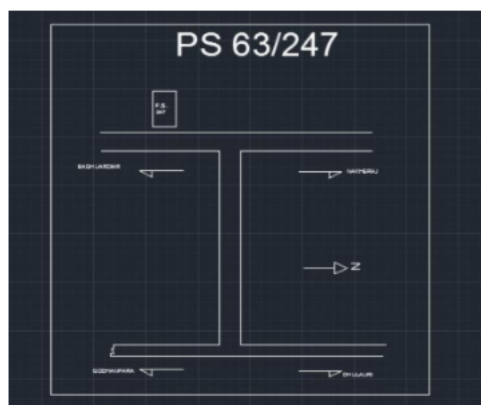

নির্বাচক নিবন্ধন আধিকারিকের স্বাক্ষর

Nazri Naksha

Google Map View

Polling Station Building Front View

Polling Station Front View

Cad View

Key MAP View

|   |                                |  |                                |   |                                |
|---|--------------------------------|--|--------------------------------|---|--------------------------------|
| 1<br>নাম : হেলিনা বিবি<br>স্বামীর নাম : সাদ্দাম হোসেন<br>বাড়ির নং : n0064<br>বয়স : 30 লিঙ্গ : মহিলা | XYZ1655166<br>ফটো উপলব্ধ       | 2<br>নাম : জাহেদা বিবি<br>স্বামীর নাম : মুস্তাফা সেখ<br>বাড়ির নং : n0064<br>বয়স : 40 লিঙ্গ : মহিলা       | MWR2233948<br>ফটো উপলব্ধ       | 3<br>নাম : তহিদুল সেখ<br>পিতার নাম : নূর মহম্মদ সেখ<br>বাড়ির নং : n0064<br>বয়স : 32 লিঙ্গ : পুরুষ       | XYZ1655315<br>ফটো উপলব্ধ       |
| 4<br>নাম : সোনাভান বিবি<br>স্বামীর নাম : হামেদ সেখ<br>বাড়ির নং : n0065<br>বয়স : 81 লিঙ্গ : মহিলা    | WB/09/060/006545<br>ফটো উপলব্ধ | 5<br>নাম : বাবলু সেখ<br>পিতার নাম : হামেদ সেখ<br>বাড়ির নং : n0065<br>বয়স : 50 লিঙ্গ : পুরুষ              | WB/09/060/006546<br>ফটো উপলব্ধ | 6<br>নাম : নূরনহার বিবি<br>স্বামীর নাম : বাবলু সেখ<br>বাড়ির নং : n0065<br>বয়স : 43 লিঙ্গ : মহিলা        | MWR2477545<br>ফটো উপলব্ধ       |
| 7<br>নাম : আজিজুল সেখ<br>পিতার নাম : সফাতুল্লা সেখ<br>বাড়ির নং : n0065<br>বয়স : 71 লিঙ্গ : পুরুষ    | WB/09/060/006542<br>ফটো উপলব্ধ | 8<br>নাম : ফুলসার সেখ<br>পিতার নাম : আজিজুল সেখ<br>বাড়ির নং : n0065<br>বয়স : 43 লিঙ্গ : পুরুষ            | MWR2477537<br>ফটো উপলব্ধ       | 9<br>নাম : সফিয়া খাতুন<br>স্বামীর নাম : ফুলসার সেখ<br>বাড়ির নং : n0065<br>বয়স : 32 লিঙ্গ : মহিলা       | XYZ1655356<br>ফটো উপলব্ধ       |
| 10<br>নাম : মিনারুল ইসলাম<br>পিতার নাম : আজিজুল সেখ<br>বাড়ির নং : n0065<br>বয়স : 41 লিঙ্গ : পুরুষ   | MWR2477586<br>ফটো উপলব্ধ       | 11<br>নাম : টুঙ্গা খাতুন<br>স্বামীর নাম : মিনারুল সেখ<br>বাড়ির নং : n0065<br>বয়স : 30 লিঙ্গ : মহিলা      | XYZ1655398<br>ফটো উপলব্ধ       | 12<br>নাম : মেমজান বিবি<br>স্বামীর নাম : মহাসীন সেখ<br>বাড়ির নং : n0066<br>বয়স : 86 লিঙ্গ : মহিলা       | MWR2234011<br>ফটো উপলব্ধ       |
| 13<br>নাম : সাদেক আলী<br>পিতার নাম : মহাসীন সেখ<br>বাড়ির নং : n0066<br>বয়স : 61 লিঙ্গ : পুরুষ       | WB/09/060/006549<br>ফটো উপলব্ধ | 14<br>নাম : ভানু বিবি<br>স্বামীর নাম : সাদেক সেখ<br>বাড়ির নং : n0066<br>বয়স : 57 লিঙ্গ : মহিলা           | WB/09/060/006550<br>ফটো উপলব্ধ | 15<br>নাম : বুলুয়ারা বিবি<br>স্বামীর নাম : মহরুদ্দীন সেখ<br>বাড়ির নং : n0062<br>বয়স : 61 লিঙ্গ : মহিলা | WB/09/060/006528<br>ফটো উপলব্ধ |
| 16<br>নাম : ফরজিনা বিবি<br>স্বামীর নাম : ইদ্রিশ সেখ<br>বাড়ির নং : n0045<br>বয়স : 38 লিঙ্গ : মহিলা   | MWR2634681<br>ফটো উপলব্ধ       | 17<br>নাম : কাকলি বিবি<br>স্বামীর নাম : রহুল ইসলাম সেখ<br>বাড়ির নং : n0115<br>বয়স : 33 লিঙ্গ : মহিলা     | XYZ1521681<br>ফটো উপলব্ধ       | 18<br>নাম : জয়নপ বিবি<br>স্বামীর নাম : মতিউর সেখ<br>বাড়ির নং : n0128<br>বয়স : 48 লিঙ্গ : মহিলা         | MWR2002665<br>ফটো উপলব্ধ       |
| 19<br>নাম : সাজেদা বেওয়া<br>স্বামীর নাম : রুহুল আমিন<br>বাড়ির নং : n0094<br>বয়স : 61 লিঙ্গ : মহিলা | WB/09/060/006376<br>ফটো উপলব্ধ | 20<br>নাম : সামসুন্নেহার বিবি<br>স্বামীর নাম : ইয়াকুব সেখ<br>বাড়ির নং : n0094<br>বয়স : 56 লিঙ্গ : মহিলা | WB/09/060/006377<br>ফটো উপলব্ধ | 21<br>নাম : বেবুট মোল্লা<br>পিতার নাম : রহুল মোল্লা<br>বাড়ির নং : n0094<br>বয়স : 31 লিঙ্গ : পুরুষ       | XYZ1655117<br>ফটো উপলব্ধ       |
| 22<br>নাম : খোস মহঃ সেখ<br>পিতার নাম : মেহের সেখ<br>বাড়ির নং : n0115<br>বয়স : 52 লিঙ্গ : পুরুষ      | WB/09/060/006428<br>ফটো উপলব্ধ | 23<br>নাম : হামেদা বিবি<br>স্বামীর নাম : লোজিমুদ্দিন<br>বাড়ির নং : n0115<br>বয়স : 71 লিঙ্গ : মহিলা       | XYZ1392539<br>ফটো উপলব্ধ       | 24<br>নাম : ইদ্রিস সেখ<br>মায়ের নাম : হামেদা বিবি<br>বাড়ির নং : n0115<br>বয়স : 31 লিঙ্গ : পুরুষ        | XYZ1522002<br>ফটো উপলব্ধ       |
| 25<br>নাম : ফরিদা বিবি<br>স্বামীর নাম : খোস মহাম্মদ<br>বাড়ির নং : n0115<br>বয়স : 53 লিঙ্গ : মহিলা   | WB/09/060/006429<br>ফটো উপলব্ধ | 26<br>নাম : লালটু সেখ<br>পিতার নাম : লোজিমুদ্দিন সেখ<br>বাড়ির নং : n0115<br>বয়স : 38 লিঙ্গ : পুরুষ       | XYZ1392521<br>ফটো উপলব্ধ       | 27<br>নাম : পিঞ্জরা বিবি<br>স্বামীর নাম : লালটু সেখ<br>বাড়ির নং : n0115<br>বয়স : 32 লিঙ্গ : মহিলা       | XYZ1392513<br>ফটো উপলব্ধ       |
| 28<br>নাম : বাক্কার আবু<br>পিতার নাম : আস্তাহার আবু<br>বাড়ির নং : n0062<br>বয়স : 57 লিঙ্গ : পুরুষ   | MWR1522796<br>ফটো উপলব্ধ       | 29<br>নাম : সাবিনা বিবি<br>স্বামীর নাম : এসরাইল হক<br>বাড়ির নং : n0062<br>বয়স : 35 লিঙ্গ : মহিলা         | XYZ1208529<br>ফটো উপলব্ধ       | 30<br>নাম : আসরাফুল হাজি<br>পিতার নাম : আস্তাহার আবু<br>বাড়ির নং : n0062<br>বয়স : 35 লিঙ্গ : পুরুষ      | XYZ1208909<br>ফটো উপলব্ধ       |