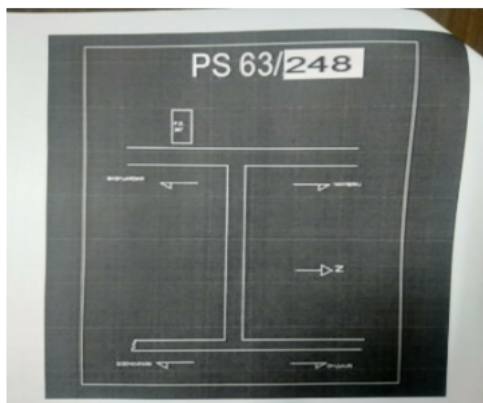

Nazri Naksha