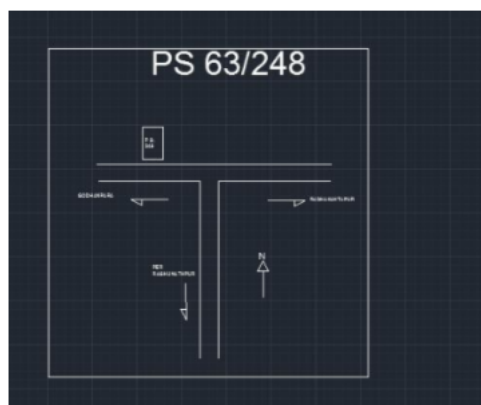

Key MAP View