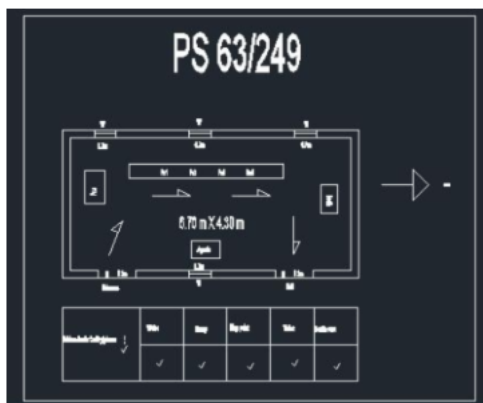

নির্বাচক নিবন্ধন আধিকারিকের স্বাক্ষর

Nazri Naksha

Google Map View

Polling Station Building Front View

Polling Station Front View

Cad View

Key MAP View

1 নাম : জানেরা বিবি স্বামীর নাম : সেখরাজ্জাক বাড়ির নং : n0011 বয়স : 63 লিঙ্গ : মহিলা ফটো উপলব্ধ	WB/09/060/009618	2 নাম : নজরুল ইসলাম মায়ের নাম : জানেরা বিবি বেওয়া বাড়ির নং : n0011 বয়স : 39 লিঙ্গ : পুরুষ ফটো উপলব্ধ	MWR2550309	3 নাম : রবিউল ইসলাম মায়ের নাম : জানেরা বেওয়া বাড়ির নং : n0011 বয়স : 38 লিঙ্গ : পুরুষ ফটো উপলব্ধ	XYZ1241629
4 নাম : ফরিদা বিবি স্বামীর নাম : তোজামোল হক সরকার বাড়ির নং : n0247 বয়স : 40 লিঙ্গ : মহিলা ফটো উপলব্ধ	WB/09/060/012394	5 নাম : মিজানুর রহমান পিতার নাম : গিয়াস উদ্দিন সরকার বাড়ির নং : n0247 বয়স : 34 লিঙ্গ : পুরুষ ফটো উপলব্ধ	XYZ1316660	6 নাম : আবু তাহের সেখ পিতার নাম : মজিত সেখ বাড়ির নং : n0257 বয়স : 31 লিঙ্গ : পুরুষ ফটো উপলব্ধ	XYZ1523554
7 নাম : সারভিনা খাতুন পিতার নাম : আব্দুল মজিত সেখ বাড়ির নং : n0257 বয়স : 30 লিঙ্গ : মহিলা ফটো উপলব্ধ	XYZ1656172	8 নাম : ফরিদা বিবি স্বামীর নাম : আসাদুল বাড়ির নং : n0145 বয়স : 49 লিঙ্গ : মহিলা ফটো উপলব্ধ	WB/09/060/009087	9 নাম : আনুয়ারা খাতুন স্বামীর নাম : ইয়ার আলি বাড়ির নং : n0146 বয়স : 57 লিঙ্গ : মহিলা ফটো উপলব্ধ	XYZ2942985
10 নাম : এডওয়ার্ড রুবেল রানা পিতার নাম : ইয়ার আলী বাড়ির নং : n0146 বয়স : 31 লিঙ্গ : পুরুষ ফটো উপলব্ধ	XYZ1523091	11 নাম : নুরেফা খাতুন স্বামীর নাম : জামালউদ্দিন মঞ্জুর বাড়ির নং : n0143 বয়স : 30 লিঙ্গ : মহিলা ফটো উপলব্ধ	XYZ1656008	12 নাম : রিয়াজুল সেখ পিতার নাম : কাইমুদ্দিন বাড়ির নং : n0070 বয়স : 61 লিঙ্গ : পুরুষ ফটো উপলব্ধ	WB/09/060/009537
13 নাম : কুলেফা বিবি স্বামীর নাম : রিয়াজুল সেখ বাড়ির নং : n0070 বয়স : 56 লিঙ্গ : মহিলা ফটো উপলব্ধ	WB/09/060/009538	14 নাম : সাহাবুল ইসলাম পিতার নাম : রিয়াজুল ইসলাম বাড়ির নং : n0070 বয়স : 31 লিঙ্গ : পুরুষ ফটো উপলব্ধ	XYZ1656750	15 নাম : বাব রহমান পিতার নাম : মতি বাড়ির নং : n0071 বয়স : 42 লিঙ্গ : মহিলা ফটো উপলব্ধ	XYZ1242197
16 নাম : নারগীস খাতুন বিবি স্বামীর নাম : বাব রহমান বাড়ির নং : n0071 বয়স : 32 লিঙ্গ : মহিলা ফটো উপলব্ধ	XYZ1523323	17 নাম : হাসনা বানু বিবি স্বামীর নাম : মতি সেখ বাড়ির নং : n0071 বয়স : 55 লিঙ্গ : মহিলা ফটো উপলব্ধ	WB/09/060/009543	18 নাম : আকসাদ আলী মায়ের নাম : রাহেলা বিবি বাড়ির নং : n0071 বয়স : 42 লিঙ্গ : পুরুষ ফটো উপলব্ধ	MWR2478139
19 নাম : নিরোদা খাতুন বিবি স্বামীর নাম : আকসাদ আলী বাড়ির নং : n0071 বয়স : 37 লিঙ্গ : মহিলা ফটো উপলব্ধ	XYZ1523083	20 নাম : সাহিন আলম পিতার নাম : মোঃ আব্দুল রসিদ বাড়ির নং : n0071 বয়স : 29 লিঙ্গ : পুরুষ ফটো উপলব্ধ	XYZ1726108	21 নাম : সকেনা বিবি স্বামীর নাম : সেরাজুল সেখ বাড়ির নং : n0078 বয়স : 73 লিঙ্গ : মহিলা ফটো উপলব্ধ	WB/09/060/009522
22 নাম : কালাম সেখ মায়ের নাম : সকেনা বেওয়া বাড়ির নং : n0078 বয়স : 38 লিঙ্গ : পুরুষ ফটো উপলব্ধ	MWR2550275	23 নাম : গোলাম মোস্তফা মায়ের নাম : সকেনা বেওয়া বাড়ির নং : n0078 বয়স : 36 লিঙ্গ : পুরুষ ফটো উপলব্ধ	XYZ1241587	24 নাম : আজমা বেওয়া স্বামীর নাম : কাদের বাড়ির নং : n0068 বয়স : 73 লিঙ্গ : মহিলা ফটো উপলব্ধ	WB/09/060/009547
25 নাম : অঙ্গ বেওয়া স্বামীর নাম : অজিত বাড়ির নং : n0080 বয়স : 76 লিঙ্গ : মহিলা ফটো উপলব্ধ	WB/09/060/009227	26 নাম : বিউটি সরকার মায়ের নাম : অঙ্গ বেওয়া বাড়ির নং : n0080 বয়স : 46 লিঙ্গ : মহিলা ফটো উপলব্ধ	MWR2421873	27 নাম : মীনা খাতুন পিতার নাম : অজিত সরকার বাড়ির নং : n0080 বয়স : 59 লিঙ্গ : মহিলা ফটো উপলব্ধ	WB/09/060/009228
28 নাম : আমিরুল সরকার পিতার নাম : অজিত সরকার বাড়ির নং : n0080 বয়স : 56 লিঙ্গ : পুরুষ ফটো উপলব্ধ	WB/09/060/009226	29 নাম : সাজেদুল সরকার মায়ের নাম : অঙ্গবেওয়া বাড়ির নং : n0080 বয়স : 42 লিঙ্গ : পুরুষ ফটো উপলব্ধ	MWR2195477	30 নাম : তানজিনা বিবি স্বামীর নাম : গোলাম নবী বাড়ির নং : n0062 বয়স : 42 লিঙ্গ : মহিলা ফটো উপলব্ধ	MWR2195303