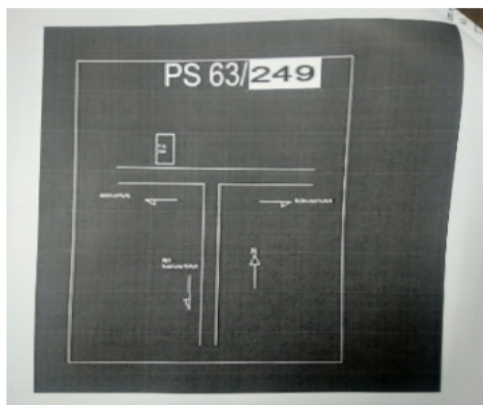

নির্বাচক নিবন্ধন আধিকারিকের স্বাক্ষর

Nazri Naksha

Google Map View

Polling Station Building Front View

Polling Station Front View

Cad View

Key MAP View

1 নাম : জানেরা বিবি স্বামীর নাম : সেখরাজ্জাক বাড়ির নং : n0011 বয়স : 63 লিঙ্গ : মহিলা ফটো উপলব্ধ	WB/09/060/009618	2 নাম : নজরুল ইসলাম মায়ের নাম : জানেরা বিবি বেওয়া বাড়ির নং : n0011 বয়স : 39 লিঙ্গ : পুরুষ ফটো উপলব্ধ	MWR2550309	3 নাম : রবিউল ইসলাম মায়ের নাম : জানেরা বেওয়া বাড়ির নং : n0011 বয়স : 38 লিঙ্গ : পুরুষ ফটো উপলব্ধ	XYZ1241629
4 নাম : ফরিদা বিবি স্বামীর নাম : তোজামোল হক সরকার বাড়ির নং : n0247 বয়স : 40 লিঙ্গ : মহিলা ফটো উপলব্ধ	WB/09/060/012394	5 নাম : মিজানুর রহমান পিতার নাম : গিয়াস উদ্দিন সরকার বাড়ির নং : n0247 বয়স : 34 লিঙ্গ : পুরুষ ফটো উপলব্ধ	XYZ1316660	6 নাম : আবু তাহের সেখ পিতার নাম : মজিত সেখ বাড়ির নং : n0257 বয়স : 31 লিঙ্গ : পুরুষ ফটো উপলব্ধ	XYZ1523554
7 নাম : সারভিনা খাতুন পিতার নাম : আব্দুল মজিত সেখ বাড়ির নং : n0257 বয়স : 30 লিঙ্গ : মহিলা ফটো উপলব্ধ	XYZ1656172	8 নাম : ফরিদা বিবি স্বামীর নাম : আসাদুল বাড়ির নং : n0145 বয়স : 49 লিঙ্গ : মহিলা ফটো উপলব্ধ	WB/09/060/009087	9 নাম : আনুয়ারা খাতুন স্বামীর নাম : ইয়ার আলি বাড়ির নং : n0146 বয়স : 57 লিঙ্গ : মহিলা ফটো উপলব্ধ	XYZ2942985
10 নাম : এডওয়ার্ড রুবেল রানা পিতার নাম : ইয়ার আলী বাড়ির নং : n0146 বয়স : 31 লিঙ্গ : পুরুষ ফটো উপলব্ধ	XYZ1523091	11 নাম : নুরেফা খাতুন স্বামীর নাম : জামালউদ্দিন মঞ্জুর বাড়ির নং : n0143 বয়স : 30 লিঙ্গ : মহিলা ফটো উপলব্ধ	XYZ1656008	12 নাম : রিয়াজুল সেখ পিতার নাম : কাইমুদ্দিন বাড়ির নং : n0070 বয়স : 61 লিঙ্গ : পুরুষ ফটো উপলব্ধ	WB/09/060/009537
13 নাম : কুলেফা বিবি স্বামীর নাম : রিয়াজুল সেখ বাড়ির নং : n0070 বয়স : 56 লিঙ্গ : মহিলা ফটো উপলব্ধ	WB/09/060/009538	14 নাম : সাহাবুল ইসলাম পিতার নাম : রিয়াজুল ইসলাম বাড়ির নং : n0070 বয়স : 31 লিঙ্গ : পুরুষ ফটো উপলব্ধ	XYZ1656750	15 নাম : বাব রহমান পিতার নাম : মতি বাড়ির নং : n0071 বয়স : 42 লিঙ্গ : মহিলা ফটো উপলব্ধ	XYZ1242197
16 নাম : নারগীস খাতুন বিবি স্বামীর নাম : বাব রহমান বাড়ির নং : n0071 বয়স : 32 লিঙ্গ : মহিলা ফটো উপলব্ধ	XYZ1523323	17 নাম : হাসনা বানু বিবি স্বামীর নাম : মতি সেখ বাড়ির নং : n0071 বয়স : 55 লিঙ্গ : মহিলা ফটো উপলব্ধ	WB/09/060/009543	18 নাম : আকসাদ আলী মায়ের নাম : রাহেলা বিবি বাড়ির নং : n0071 বয়স : 42 লিঙ্গ : পুরুষ ফটো উপলব্ধ	MWR2478139
19 নাম : নিরোদা খাতুন বিবি স্বামীর নাম : আকসাদ আলী বাড়ির নং : n0071 বয়স : 37 লিঙ্গ : মহিলা ফটো উপলব্ধ	XYZ1523083	20 নাম : সাহিন আলম পিতার নাম : মোঃ আব্দুল রসিদ বাড়ির নং : n0071 বয়স : 29 লিঙ্গ : পুরুষ ফটো উপলব্ধ	XYZ1726108	21 নাম : সকেনা বিবি স্বামীর নাম : সেরাজুল সেখ বাড়ির নং : n0078 বয়স : 73 লিঙ্গ : মহিলা ফটো উপলব্ধ	WB/09/060/009522
22 নাম : কালাম সেখ মায়ের নাম : সকেনা বেওয়া বাড়ির নং : n0078 বয়স : 38 লিঙ্গ : পুরুষ ফটো উপলব্ধ	MWR2550275	23 নাম : গোলাম মোস্তফা মায়ের নাম : সকেনা বেওয়া বাড়ির নং : n0078 বয়স : 36 লিঙ্গ : পুরুষ ফটো উপলব্ধ	XYZ1241587	24 নাম : আজমা বেওয়া স্বামীর নাম : কাদের বাড়ির নং : n0068 বয়স : 73 লিঙ্গ : মহিলা ফটো উপলব্ধ	WB/09/060/009547
25 নাম : অঙ্গ বেওয়া স্বামীর নাম : অজিত বাড়ির নং : n0080 বয়স : 76 লিঙ্গ : মহিলা ফটো উপলব্ধ	WB/09/060/009227	26 নাম : বিউটি সরকার মায়ের নাম : অঙ্গ বেওয়া বাড়ির নং : n0080 বয়স : 46 লিঙ্গ : মহিলা ফটো উপলব্ধ	MWR2421873	27 নাম : মীনা খাতুন পিতার নাম : অজিত সরকার বাড়ির নং : n0080 বয়স : 59 লিঙ্গ : মহিলা ফটো উপলব্ধ	WB/09/060/009228
28 নাম : আমিরুল সরকার পিতার নাম : অজিত সরকার বাড়ির নং : n0080 বয়স : 56 লিঙ্গ : পুরুষ ফটো উপলব্ধ	WB/09/060/009226	29 নাম : সাজেদুল সরকার মায়ের নাম : অঙ্গবেওয়া বাড়ির নং : n0080 বয়স : 42 লিঙ্গ : পুরুষ ফটো উপলব্ধ	MWR2195477	30 নাম : তানজিনা বিবি স্বামীর নাম : গোলাম নবী বাড়ির নং : n0062 বয়স : 42 লিঙ্গ : মহিলা ফটো উপলব্ধ	MWR2195303