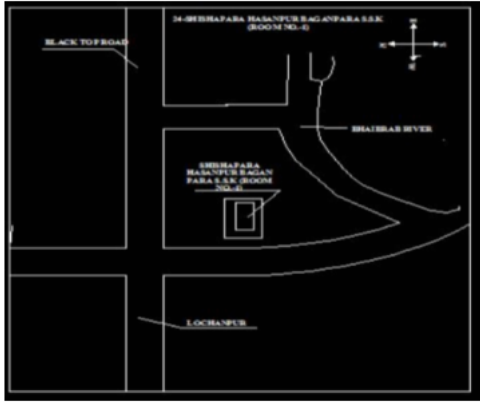

নির্বাচক নিবন্ধন আধিকারিকের স্বাক্ষর

Nazri Naksha

Google Map View

Polling Station Building Front View

Polling Station Front View

Cad View

Key MAP View

1 নাম : মধুমলা বিবি স্বামীর নাম: খালেদ সেখ বাড়ির নং : n0108 বয়স : 43 লিঙ্গ : মহিলা	FRN2454452 ফটো উপলব্ধ	2 নাম : আব্দুল সেখ পিতার নাম: জালালুদ্দিন বাড়ির নং : n0108 বয়স : 42 লিঙ্গ : পুরুষ	FRN2793248 ফটো উপলব্ধ	3 নাম : মাজেদা বিবি স্বামীর নাম: মাজেম আলী বাড়ির নং : n0112 বয়স : 70 লিঙ্গ : মহিলা	XYZ2187227 ফটো উপলব্ধ
4 নাম : নাজেফা বিবি স্বামীর নাম: কাজেম আলী বাড়ির নং : n0112 বয়স : 75 লিঙ্গ : মহিলা	XYZ2178788 ফটো উপলব্ধ	5 নাম : রাকিব সেখ পিতার নাম: কাজেম সেখ বাড়ির নং : n0112 বয়স : 50 লিঙ্গ : পুরুষ	XYZ2178804 ফটো উপলব্ধ	6 নাম : শাকিমুদ্দিন সেখ পিতার নাম: কাজেম আলী বাড়ির নং : n0112 বয়স : 40 লিঙ্গ : পুরুষ	FRN2793206 ফটো উপলব্ধ
7 নাম : রাহেলা বিবি স্বামীর নাম: ফজিরুল ইসলাম বাড়ির নং : n0112 বয়স : 40 লিঙ্গ : মহিলা	XYZ1255298 ফটো উপলব্ধ	8 নাম : ফজিরুল ইসলাম পিতার নাম: মারজেম আলি বাড়ির নং : n0112 বয়স : 40 লিঙ্গ : পুরুষ	XYZ1255306 ফটো উপলব্ধ	9 নাম : বেগম বিবি স্বামীর নাম: আমীর আলী সেখ বাড়ির নং : n0069 বয়স : 50 লিঙ্গ : মহিলা	FRN2453843 ফটো উপলব্ধ
10 নাম : আয়েসা বিবি স্বামীর নাম: নাজবাবুল হক বাড়ির নং : n0069 বয়স : 45 লিঙ্গ : মহিলা	FRN1864107 ফটো উপলব্ধ	11 নাম : রানী বিবি স্বামীর নাম: সুজারুল হক বাড়ির নং : n0069 বয়স : 35 লিঙ্গ : মহিলা	XYZ1046176 ফটো উপলব্ধ	12 নাম : মেরিনা পারভিন স্বামীর নাম: জাহেদুল হক বাড়ির নং : n0069 বয়স : 39 লিঙ্গ : মহিলা	XYZ1045384 ফটো উপলব্ধ
13 নাম : জেলেকা বিবি স্বামীর নাম: উসাইদুল বাড়ির নং : লোচনপুর বয়স : 60 লিঙ্গ : মহিলা	XYZ2175446 ফটো উপলব্ধ	14 নাম : সেখ আব্দুল মান্নান পিতার নাম: নুরমহম্মদ সেখ বাড়ির নং : n0071 বয়স : 68 লিঙ্গ : পুরুষ	XYZ2177251 ফটো উপলব্ধ	15 নাম : রেনুকা বিবি স্বামীর নাম: আব্দুল মান্নান বাড়ির নং : n0071 বয়স : 58 লিঙ্গ : মহিলা	XYZ2177269 ফটো উপলব্ধ
16 নাম : উর্মিলা খাতুন পিতার নাম: আব্দুল মান্নান বাড়ির নং : n0071 বয়স : 38 লিঙ্গ : মহিলা	XYZ1045558 ফটো উপলব্ধ	17 নাম : নিজামুদ্দিন হক পিতার নাম: মোমবারি সেখ বাড়ির নং : n0071 বয়স : 32 লিঙ্গ : পুরুষ	XYZ1421098 ফটো উপলব্ধ	18 নাম : সাইনুদ্দিন পিতার নাম: মারফত সেখ বাড়ির নং : n0072 বয়স : 56 লিঙ্গ : পুরুষ	FRN2453967 ফটো উপলব্ধ
19 নাম : খুরমা বিবি স্বামীর নাম: সাইনুদ্দিন ঙ বাড়ির নং : n0072 বয়স : 50 লিঙ্গ : মহিলা	XYZ2188407 ফটো উপলব্ধ	20 নাম : সেখ কালাম পিতার নাম: মারফত সেখ বাড়ির নং : n0073 বয়স : 80 লিঙ্গ : পুরুষ	XYZ2179471 ফটো উপলব্ধ	21 নাম : হালেমা বিবি স্বামীর নাম: কালাম সেখ বাড়ির নং : n0073 বয়স : 70 লিঙ্গ : মহিলা	XYZ2179497 ফটো উপলব্ধ
22 নাম : সেখ জালালউদ্দিন পিতার নাম: মারফত সেখ বাড়ির নং : n0074 বয়স : 65 লিঙ্গ : পুরুষ	XYZ2179646 ফটো উপলব্ধ	23 নাম : শেফালী বিবি স্বামীর নাম: আব্দুল সেখ বাড়ির নং : n0074 বয়স : 37 লিঙ্গ : মহিলা	XYZ1045277 ফটো উপলব্ধ	24 নাম : আলমগীর সেখ পিতার নাম: জালালউদ্দিন সেখ বাড়ির নং : n0074 বয়স : 34 লিঙ্গ : পুরুষ	XYZ1046093 ফটো উপলব্ধ
25 নাম : হাসিবা বিবি স্বামীর নাম: আলমগীর সেখ বাড়ির নং : n0074 বয়স : 35 লিঙ্গ : মহিলা	XYZ1421395 ফটো উপলব্ধ	26 নাম : লিটন হক পিতার নাম: জালালউদ্দিন সেখ বাড়ির নং : n0074 বয়স : 30 লিঙ্গ : পুরুষ	XYZ1681436 ফটো উপলব্ধ	27 নাম : সেরাজুল হক পিতার নাম: সুমের আলী বাড়ির নং : n0115 বয়স : 70 লিঙ্গ : পুরুষ	XYZ2178697 ফটো উপলব্ধ
28 নাম : আব্দুর রাজ্জাক পিতার নাম: রোস্তম বাড়ির নং : n0115 বয়স : 63 লিঙ্গ : পুরুষ	XYZ2186716 ফটো উপলব্ধ	29 নাম : রাফেলা বিবি স্বামীর নাম: আব্দুর রাজ্জাক বাড়ির নং : n0115 বয়স : 61 লিঙ্গ : মহিলা	XYZ2186757 ফটো উপলব্ধ	30 নাম : আওয়াল আলি পিতার নাম: রোস্তম সেখ বাড়ির নং : n0115 বয়স : 56 লিঙ্গ : পুরুষ	XYZ2188456 ফটো উপলব্ধ