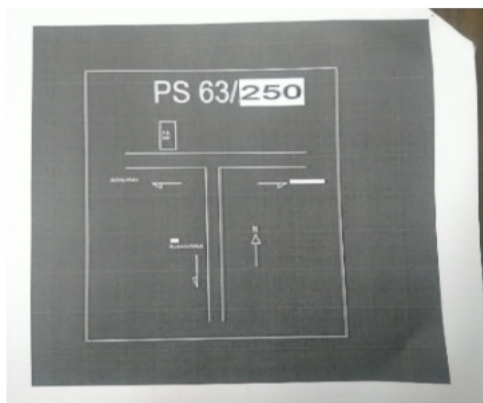

নির্বাচক নিবন্ধন আধিকারিকের স্বাক্ষর

Nazri Naksha

Google Map View

Polling Station Building Front View

Polling Station Front View

Cad View

Key MAP View

1 নাম : নুজেরা বিবি স্বামীর নাম : আবুহামেদ সেখ বাড়ির নং : n0061 বয়স : 61 লিঙ্গ : মহিলা ফটো উপলব্ধ	WB/09/060/012225	2 নাম : মাসুদা বিবি স্বামীর নাম : আলী সেখ বাড়ির নং : n0061 বয়স : 61 লিঙ্গ : মহিলা ফটো উপলব্ধ	MWR2478329	3 নাম : গাজলু সেখ স্বামীর নাম : আবু হামেদ সেখ বাড়ির নং : n0061 বয়স : 61 লিঙ্গ : পুরুষ ফটো উপলব্ধ	XYZ1316850
4 নাম : সারতিনা খাতুন বিবি স্বামীর নাম : বজলুর রহমান বাড়ির নং : n0061 বয়স : 59 লিঙ্গ : মহিলা ফটো উপলব্ধ	XYZ1523877	5 নাম : নজের আলী পিতার নাম : জুব্বার মণ্ডল বাড়ির নং : n0068 বয়স : 59 লিঙ্গ : পুরুষ ফটো উপলব্ধ	WB/09/060/012080	6 নাম : সরিফা বিবি স্বামীর নাম : নজের আলি বাড়ির নং : n0068 বয়স : 51 লিঙ্গ : মহিলা ফটো উপলব্ধ	WB/09/060/012081
7 নাম : রাহুল সেখ পিতার নাম : নজের আলী বাড়ির নং : n0068 বয়স : 31 লিঙ্গ : পুরুষ ফটো উপলব্ধ	XYZ1523646	8 নাম : সোহাগ বিবি স্বামীর নাম : গিয়াসুদ্দিন সেখ বাড়ির নং : n0071 বয়স : 71 লিঙ্গ : মহিলা ফটো উপলব্ধ	WB/09/060/012048	9 নাম : মোঃ রফিকুল ইসলাম পিতার নাম : গিয়াসুদ্দিন বাড়ির নং : n0071 বয়স : 40 লিঙ্গ : পুরুষ ফটো উপলব্ধ	XYZ0904029
10 নাম : সাজেমা খাতুন স্বামীর নাম : রফিকুল ইসলাম সেখ বাড়ির নং : n0071 বয়স : 40 লিঙ্গ : মহিলা ফটো উপলব্ধ	XYZ1211010	11 নাম : সুফিয়া বিবি স্বামীর নাম : আসাদুল মণ্ডল বাড়ির নং : n0155 বয়স : 53 লিঙ্গ : মহিলা ফটো উপলব্ধ	XYZ1211481	12 নাম : পারুল্লা বিবি স্বামীর নাম : নুরকালাম বাড়ির নং : n0157 বয়স : 40 লিঙ্গ : মহিলা ফটো উপলব্ধ	XYZ1211101
13 নাম : মাইনুদ্দিন ইসলাম পিতার নাম : খলিলুর মণ্ডল বাড়ির নং : n0030 বয়স : 67 লিঙ্গ : পুরুষ ফটো উপলব্ধ	WB/09/060/012017	14 নাম : মজিবুর রহমান মন্ডল পিতার নাম : খলিলুর মণ্ডল বাড়ির নং : n0030 বয়স : 65 লিঙ্গ : পুরুষ ফটো উপলব্ধ	XYZ2942084	15 নাম : সখেনা বিবি স্বামীর নাম : রেজাউল মণ্ডল বাড়ির নং : n0030 বয়স : 55 লিঙ্গ : মহিলা ফটো উপলব্ধ	MWR2235570
16 নাম : জামিরন বিবি স্বামীর নাম : নুরইসলাম সেখ বাড়ির নং : n0011 বয়স : 91 লিঙ্গ : মহিলা ফটো উপলব্ধ	WB/09/060/012083	17 নাম : সাদেরুল আলী পিতার নাম : নুর ইসলাম বাড়ির নং : n0011 বয়স : 32 লিঙ্গ : পুরুষ ফটো উপলব্ধ	XYZ1393131	18 নাম : ফরিদা বিবি স্বামীর নাম : গাজলু সেখ বাড়ির নং : n0061 বয়স : 35 লিঙ্গ : মহিলা ফটো উপলব্ধ	XYZ1829621
19 নাম : নাসরিন বাণু স্বামীর নাম : লালচাঁদ সেখ বাড়ির নং : n0011 বয়স : 28 লিঙ্গ : মহিলা ফটো উপলব্ধ	XYZ1903673	20 নাম : সোহেল রানা পিতার নাম : নজের আলী বাড়ির নং : n0068 বয়স : 27 লিঙ্গ : পুরুষ ফটো উপলব্ধ	XYZ1903681	21 নাম : আকসাতন বিবি স্বামীর নাম : উমার সেখ বাড়ির নং : n0015 বয়স : 71 লিঙ্গ : মহিলা ফটো উপলব্ধ	MWR2235661
22 নাম : আফেলা বিবি স্বামীর নাম : ইয়ানুস সেখ বাড়ির নং : n0015 বয়স : 33 লিঙ্গ : মহিলা ফটো উপলব্ধ	XYZ1523687	23 নাম : বজলুর রহমান পিতার নাম : আবু হামেদ সেখ বাড়ির নং : n0061 বয়স : 36 লিঙ্গ : পুরুষ ফটো উপলব্ধ	XYZ1211382	24 নাম : জয়নাল হাবিব পিতার নাম : আবু হামেদ সেখ বাড়ির নং : n0061 বয়স : 40 লিঙ্গ : পুরুষ ফটো উপলব্ধ	XYZ1211408
25 নাম : আক্তারুজ্জামান পিতার নাম : আতাহার সেখ বাড়ির নং : n0027 বয়স : 58 লিঙ্গ : পুরুষ ফটো উপলব্ধ	XYZ1317106	26 নাম : সেলিনা খাতুন মায়ের নাম : আইরন খাতুন বাড়ির নং : n0027 বয়স : 29 লিঙ্গ : মহিলা ফটো উপলব্ধ	XYZ1806785	27 নাম : রীনা বিবি স্বামীর নাম : আইনাল সেখ বাড়ির নং : n0026 বয়স : 51 লিঙ্গ : মহিলা ফটো উপলব্ধ	WB/09/060/012151
28 নাম : হাসিনা খাতুন পিতার নাম : আইনাল সেখ বাড়ির নং : n0026 বয়স : 30 লিঙ্গ : মহিলা ফটো উপলব্ধ	XYZ1657279	29 নাম : আইরন খাতুন পিতার নাম : হজরত সেখ বাড়ির নং : n0027 বয়স : 54 লিঙ্গ : মহিলা ফটো উপলব্ধ	WB/09/060/012138	30 নাম : সোহেল রানা পিতার নাম : সিদ্দিক শেখ বাড়ির নং : এন0027 বয়স : 20 লিঙ্গ : পুরুষ ফটো উপলব্ধ	XYZ2918068