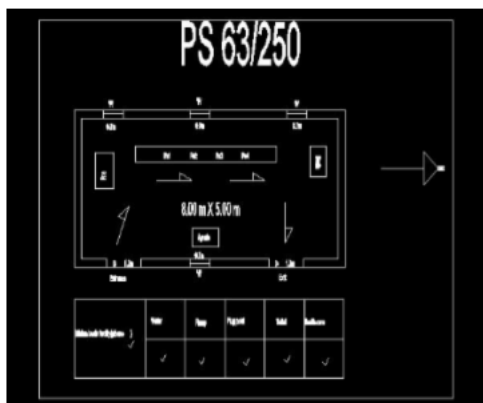

নির্বাচক নিবন্ধন আধিকারিকের স্বাক্ষর

Nazri Naksha

Google Map View

Polling Station Building Front View

Polling Station Front View

Cad View

Key MAP View

1 নাম : নুজেরা বিবি স্বামীর নাম : আবুহামেদ সেখ বাড়ির নং : n0061 বয়স : 61 লিঙ্গ : মহিলা ফটো উপলব্ধ	WB/09/060/012225	2 নাম : মাসুদা বিবি স্বামীর নাম : আলী সেখ বাড়ির নং : n0061 বয়স : 61 লিঙ্গ : মহিলা ফটো উপলব্ধ	MWR2478329	3 নাম : গাজলু সেখ স্বামীর নাম : আবু হামেদ সেখ বাড়ির নং : n0061 বয়স : 61 লিঙ্গ : পুরুষ ফটো উপলব্ধ	XYZ1316850
4 নাম : সারতিনা খাতুন বিবি স্বামীর নাম : বজলুর রহমান বাড়ির নং : n0061 বয়স : 59 লিঙ্গ : মহিলা ফটো উপলব্ধ	XYZ1523877	5 নাম : নজের আলী পিতার নাম : জুব্বার মণ্ডল বাড়ির নং : n0068 বয়স : 59 লিঙ্গ : পুরুষ ফটো উপলব্ধ	WB/09/060/012080	6 নাম : সরিফা বিবি স্বামীর নাম : নজের আলি বাড়ির নং : n0068 বয়স : 51 লিঙ্গ : মহিলা ফটো উপলব্ধ	WB/09/060/012081
7 নাম : রাহুল সেখ পিতার নাম : নজের আলী বাড়ির নং : n0068 বয়স : 31 লিঙ্গ : পুরুষ ফটো উপলব্ধ	XYZ1523646	8 নাম : সোহাগ বিবি স্বামীর নাম : গিয়াসুদ্দিন সেখ বাড়ির নং : n0071 বয়স : 71 লিঙ্গ : মহিলা ফটো উপলব্ধ	WB/09/060/012048	9 নাম : মোঃ রফিকুল ইসলাম পিতার নাম : গিয়াসুদ্দিন বাড়ির নং : n0071 বয়স : 40 লিঙ্গ : পুরুষ ফটো উপলব্ধ	XYZ0904029
10 নাম : সাজেমা খাতুন স্বামীর নাম : রফিকুল ইসলাম সেখ বাড়ির নং : n0071 বয়স : 40 লিঙ্গ : মহিলা ফটো উপলব্ধ	XYZ1211010	11 নাম : সুফিয়া বিবি স্বামীর নাম : আসাদুল মণ্ডল বাড়ির নং : n0155 বয়স : 53 লিঙ্গ : মহিলা ফটো উপলব্ধ	XYZ1211481	12 নাম : পারুল্লা বিবি স্বামীর নাম : নুরকালাম বাড়ির নং : n0157 বয়স : 40 লিঙ্গ : মহিলা ফটো উপলব্ধ	XYZ1211101
13 নাম : মাইনুদ্দিন ইসলাম পিতার নাম : খলিলুর মণ্ডল বাড়ির নং : n0030 বয়স : 67 লিঙ্গ : পুরুষ ফটো উপলব্ধ	WB/09/060/012017	14 নাম : মজিবুর রহমান মন্ডল পিতার নাম : খলিলুর মণ্ডল বাড়ির নং : n0030 বয়স : 65 লিঙ্গ : পুরুষ ফটো উপলব্ধ	XYZ2942084	15 নাম : সখেনা বিবি স্বামীর নাম : রেজাউল মণ্ডল বাড়ির নং : n0030 বয়স : 55 লিঙ্গ : মহিলা ফটো উপলব্ধ	MWR2235570
16 নাম : জামিরন বিবি স্বামীর নাম : নুরইসলাম সেখ বাড়ির নং : n0011 বয়স : 91 লিঙ্গ : মহিলা ফটো উপলব্ধ	WB/09/060/012083	17 নাম : সাদেরুল আলী পিতার নাম : নুর ইসলাম বাড়ির নং : n0011 বয়স : 32 লিঙ্গ : পুরুষ ফটো উপলব্ধ	XYZ1393131	18 নাম : ফরিদা বিবি স্বামীর নাম : গাজলু সেখ বাড়ির নং : n0061 বয়স : 35 লিঙ্গ : মহিলা ফটো উপলব্ধ	XYZ1829621
19 নাম : নাসরিন বাণু স্বামীর নাম : লালচাঁদ সেখ বাড়ির নং : n0011 বয়স : 28 লিঙ্গ : মহিলা ফটো উপলব্ধ	XYZ1903673	20 নাম : সোহেল রানা পিতার নাম : নজের আলী বাড়ির নং : n0068 বয়স : 27 লিঙ্গ : পুরুষ ফটো উপলব্ধ	XYZ1903681	21 নাম : আকসাতন বিবি স্বামীর নাম : উমার সেখ বাড়ির নং : n0015 বয়স : 71 লিঙ্গ : মহিলা ফটো উপলব্ধ	MWR2235661
22 নাম : আফেলা বিবি স্বামীর নাম : ইয়ানুস সেখ বাড়ির নং : n0015 বয়স : 33 লিঙ্গ : মহিলা ফটো উপলব্ধ	XYZ1523687	23 নাম : বজলুর রহমান পিতার নাম : আবু হামেদ সেখ বাড়ির নং : n0061 বয়স : 36 লিঙ্গ : পুরুষ ফটো উপলব্ধ	XYZ1211382	24 নাম : জয়নাল হাবিব পিতার নাম : আবু হামেদ সেখ বাড়ির নং : n0061 বয়স : 40 লিঙ্গ : পুরুষ ফটো উপলব্ধ	XYZ1211408
25 নাম : আক্তারুজ্জামান পিতার নাম : আতাহার সেখ বাড়ির নং : n0027 বয়স : 58 লিঙ্গ : পুরুষ ফটো উপলব্ধ	XYZ1317106	26 নাম : সেলিনা খাতুন মায়ের নাম : আইরন খাতুন বাড়ির নং : n0027 বয়স : 29 লিঙ্গ : মহিলা ফটো উপলব্ধ	XYZ1806785	27 নাম : রীনা বিবি স্বামীর নাম : আইনাল সেখ বাড়ির নং : n0026 বয়স : 51 লিঙ্গ : মহিলা ফটো উপলব্ধ	WB/09/060/012151
28 নাম : হাসিনা খাতুন পিতার নাম : আইনাল সেখ বাড়ির নং : n0026 বয়স : 30 লিঙ্গ : মহিলা ফটো উপলব্ধ	XYZ1657279	29 নাম : আইরন খাতুন পিতার নাম : হজরত সেখ বাড়ির নং : n0027 বয়স : 54 লিঙ্গ : মহিলা ফটো উপলব্ধ	WB/09/060/012138	30 নাম : সোহেল রানা পিতার নাম : সিদ্দিক শেখ বাড়ির নং : এন0027 বয়স : 20 লিঙ্গ : পুরুষ ফটো উপলব্ধ	XYZ2918068