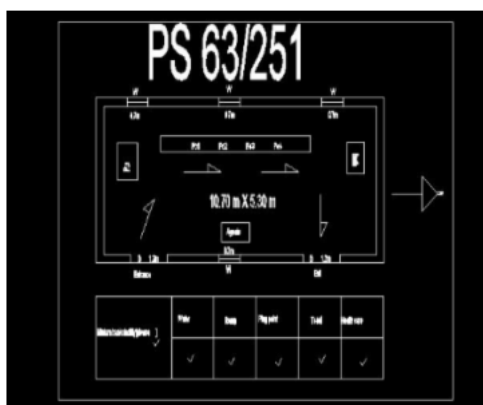

নির্বাচক নিবন্ধন আধিকারিকের স্বাক্ষর

Nazri Naksha

Google Map View

Polling Station Building Front View

Polling Station Front View

Cad View

Key MAP View

| | | | | | |
|---|------------------|--|------------------|--|------------------|
| 1 নাম : বুলু বিবি স্বামীর নাম: নওসাদ মণ্ডল বাড়ির নং : n0112 বয়স : 81 লিঙ্গ : মহিলা ফটো উপলব্ধ | WB/09/060/012306 | 2 নাম : ওয়াদুদ মণ্ডল পিতার নাম: জেকের আলী মণ্ডল বাড়ির নং : n0112 বয়স : 34 লিঙ্গ : পুরুষ ফটো উপলব্ধ | XYZ1524743 | 3 নাম : হাসান মণ্ডল পিতার নাম: জেকের আলী মণ্ডল বাড়ির নং : n0112 বয়স : 32 লিঙ্গ : পুরুষ ফটো উপলব্ধ | XYZ1524750 |
| 4 নাম : জাহাঙ্গীর সেখ মায়ের নাম: বুলু বেওয়া বাড়ির নং : n0112 বয়স : 40 লিঙ্গ : পুরুষ ফটো উপলব্ধ | MWR2421972 | 5 নাম : শিরিনা বিবি স্বামীর নাম: জাহাঙ্গীর সেখ বাড়ির নং : n0112 বয়স : 34 লিঙ্গ : মহিলা ফটো উপলব্ধ | XYZ1211234 | 6 নাম : গোলাম পিতার নাম: রসুল সেখ বাড়ির নং : n0116 বয়স : 56 লিঙ্গ : পুরুষ ফটো উপলব্ধ | WB/09/060/012454 |
| 7 নাম : আবুতালেব সেখ পিতার নাম: গোলাম বাড়ির নং : n0116 বয়স : 31 লিঙ্গ : পুরুষ ফটো উপলব্ধ | XYZ1657733 | 8 নাম : কালাম সেখ পিতার নাম: রসুল সেখ বাড়ির নং : n0116 বয়স : 49 লিঙ্গ : পুরুষ ফটো উপলব্ধ | WB/09/060/012457 | 9 নাম : ফুলচুরা বিবি স্বামীর নাম: গোলাম সেখ বাড়ির নং : n0116 বয়স : 42 লিঙ্গ : মহিলা ফটো উপলব্ধ | MWR2550614 |
| 10 নাম : পৌরব বেওয়া স্বামীর নাম: গোফর মণ্ডল বাড়ির নং : n0092 বয়স : 66 লিঙ্গ : মহিলা ফটো উপলব্ধ | WB/09/060/012322 | 11 নাম : পারুল খাতুন স্বামীর নাম: মাহাতাব মণ্ডল বাড়ির নং : n0092 বয়স : 52 লিঙ্গ : মহিলা ফটো উপলব্ধ | XYZ1211671 | 12 নাম : মাহাতাব আলী মণ্ডল পিতার নাম: গোফর মণ্ডল বাড়ির নং : n0092 বয়স : 42 লিঙ্গ : পুরুষ ফটো উপলব্ধ | MWR2235992 |
| 13 নাম : জুবোদা বিবি স্বামীর নাম: জোফর সেখ বাড়ির নং : n0096 বয়স : 76 লিঙ্গ : মহিলা ফটো উপলব্ধ | MWR0080390 | 14 নাম : রাকিবুল ইসলাম পিতার নাম: জোফর সেখ বাড়ির নং : n0096 বয়স : 35 লিঙ্গ : পুরুষ ফটো উপলব্ধ | XYZ1317296 | 15 নাম : আমিরুল সেখ পিতার নাম: জোফর সেখ বাড়ির নং : n0096 বয়স : 34 লিঙ্গ : পুরুষ ফটো উপলব্ধ | XYZ1524495 |
| 16 নাম : সাবিয়া খাতুন স্বামীর নাম: আমিরুল সেখ বাড়ির নং : n0096 বয়স : 31 লিঙ্গ : মহিলা ফটো উপলব্ধ | XYZ1524297 | 17 নাম : মনিরুল সেখ পিতার নাম: জোফর সেখ বাড়ির নং : n0096 বয়স : 33 লিঙ্গ : পুরুষ ফটো উপলব্ধ | XYZ1524438 | 18 নাম : মালেকা বেওয়া স্বামীর নাম: রহমান সেখ বাড়ির নং : n0100 বয়স : 71 লিঙ্গ : মহিলা ফটো উপলব্ধ | WB/09/060/012485 |
| 19 নাম : নাসরত সেখ পিতার নাম: রহমান সেখ বাড়ির নং : n0100 বয়স : 36 লিঙ্গ : পুরুষ ফটো উপলব্ধ | XYZ1210988 | 20 নাম : সাহান্নারা বিবি স্বামীর নাম: নাসরত সেখ বাড়ির নং : n0100 বয়স : 34 লিঙ্গ : মহিলা ফটো উপলব্ধ | XYZ1210996 | 21 নাম : রফিকুল সেখ পিতার নাম: রহমান সেখ বাড়ির নং : n0100 বয়স : 34 লিঙ্গ : পুরুষ ফটো উপলব্ধ | XYZ1211069 |
| 22 নাম : রেখা খাতুন বিবি স্বামীর নাম: জাহাঙ্গীর সেখ বাড়ির নং : n0100 বয়স : 40 লিঙ্গ : মহিলা ফটো উপলব্ধ | XYZ1393222 | 23 নাম : টুম্পা বিবি স্বামীর নাম: আহম্মদ সেখ বাড়ির নং : n0116 বয়স : 35 লিঙ্গ : মহিলা ফটো উপলব্ধ | XYZ1523976 | 24 নাম : উম্মাহান বিবি স্বামীর নাম: জসিমুদ্দিন সেখ বাড়ির নং : n0122 বয়স : 51 লিঙ্গ : মহিলা ফটো উপলব্ধ | WB/09/060/012427 |
| 25 নাম : আহম্মদ সেখ পিতার নাম: রসুল সেখ বাড়ির নং : n0116 বয়স : 61 লিঙ্গ : পুরুষ ফটো উপলব্ধ | XYZ2930501 | 26 নাম : সেনু সেখ পিতার নাম: জসিমুদ্দিন সেখ বাড়ির নং : n0122 বয়স : 43 লিঙ্গ : পুরুষ ফটো উপলব্ধ | XYZ1210897 | 27 নাম : এলিনা বিবি স্বামীর নাম: সেনু সেখ বাড়ির নং : n0122 বয়স : 40 লিঙ্গ : মহিলা ফটো উপলব্ধ | XYZ1210889 |
| 28 নাম : লালচাঁদ সেখ পিতার নাম: জসিমুদ্দিন সেখ বাড়ির নং : n0122 বয়স : 32 লিঙ্গ : পুরুষ ফটো উপলব্ধ | XYZ1393263 | 29 নাম : বাবর আলি পিতার নাম: জসিমুদ্দিন সেখ বাড়ির নং : n0122 বয়স : 40 লিঙ্গ : পুরুষ ফটো উপলব্ধ | MWR2635696 | 30 নাম : আদরা বিবি স্বামীর নাম: বাবর আলী বাড়ির নং : n0122 বয়স : 35 লিঙ্গ : মহিলা ফটো উপলব্ধ | XYZ1211416 |