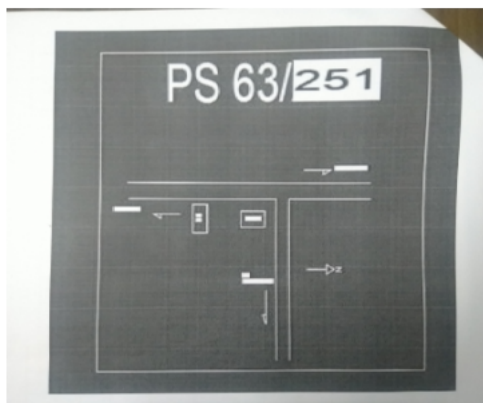

নির্বাচক নিবন্ধন আধিকারিকের স্বাক্ষর

Nazri Naksha

Google Map View

Polling Station Building Front View

Polling Station Front View

Cad View

Key MAP View

| | | | | | |
|---|------------------|--|------------------|--|------------------|
| 1 নাম : বুলু বিবি স্বামীর নাম: নওসাদ মণ্ডল বাড়ির নং : n0112 বয়স : 81 লিঙ্গ : মহিলা ফটো উপলব্ধ | WB/09/060/012306 | 2 নাম : ওয়াদুদ মণ্ডল পিতার নাম: জেকের আলী মণ্ডল বাড়ির নং : n0112 বয়স : 34 লিঙ্গ : পুরুষ ফটো উপলব্ধ | XYZ1524743 | 3 নাম : হাসান মণ্ডল পিতার নাম: জেকের আলী মণ্ডল বাড়ির নং : n0112 বয়স : 32 লিঙ্গ : পুরুষ ফটো উপলব্ধ | XYZ1524750 |
| 4 নাম : জাহাঙ্গীর সেখ মায়ের নাম: বুলু বেওয়া বাড়ির নং : n0112 বয়স : 40 লিঙ্গ : পুরুষ ফটো উপলব্ধ | MWR2421972 | 5 নাম : শিরিনা বিবি স্বামীর নাম: জাহাঙ্গীর সেখ বাড়ির নং : n0112 বয়স : 34 লিঙ্গ : মহিলা ফটো উপলব্ধ | XYZ1211234 | 6 নাম : গোলাম পিতার নাম: রসুল সেখ বাড়ির নং : n0116 বয়স : 56 লিঙ্গ : পুরুষ ফটো উপলব্ধ | WB/09/060/012454 |
| 7 নাম : আবুতালেব সেখ পিতার নাম: গোলাম বাড়ির নং : n0116 বয়স : 31 লিঙ্গ : পুরুষ ফটো উপলব্ধ | XYZ1657733 | 8 নাম : কালাম সেখ পিতার নাম: রসুল সেখ বাড়ির নং : n0116 বয়স : 49 লিঙ্গ : পুরুষ ফটো উপলব্ধ | WB/09/060/012457 | 9 নাম : ফুলচুরা বিবি স্বামীর নাম: গোলাম সেখ বাড়ির নং : n0116 বয়স : 42 লিঙ্গ : মহিলা ফটো উপলব্ধ | MWR2550614 |
| 10 নাম : পৌরব বেওয়া স্বামীর নাম: গোফর মণ্ডল বাড়ির নং : n0092 বয়স : 66 লিঙ্গ : মহিলা ফটো উপলব্ধ | WB/09/060/012322 | 11 নাম : পারুল খাতুন স্বামীর নাম: মাহাতাব মণ্ডল বাড়ির নং : n0092 বয়স : 52 লিঙ্গ : মহিলা ফটো উপলব্ধ | XYZ1211671 | 12 নাম : মাহাতাব আলী মণ্ডল পিতার নাম: গোফর মণ্ডল বাড়ির নং : n0092 বয়স : 42 লিঙ্গ : পুরুষ ফটো উপলব্ধ | MWR2235992 |
| 13 নাম : জুবোদা বিবি স্বামীর নাম: জোফর সেখ বাড়ির নং : n0096 বয়স : 76 লিঙ্গ : মহিলা ফটো উপলব্ধ | MWR0080390 | 14 নাম : রাকিবুল ইসলাম পিতার নাম: জোফর সেখ বাড়ির নং : n0096 বয়স : 35 লিঙ্গ : পুরুষ ফটো উপলব্ধ | XYZ1317296 | 15 নাম : আমিরুল সেখ পিতার নাম: জোফর সেখ বাড়ির নং : n0096 বয়স : 34 লিঙ্গ : পুরুষ ফটো উপলব্ধ | XYZ1524495 |
| 16 নাম : সাবিয়া খাতুন স্বামীর নাম: আমিরুল সেখ বাড়ির নং : n0096 বয়স : 31 লিঙ্গ : মহিলা ফটো উপলব্ধ | XYZ1524297 | 17 নাম : মনিরুল সেখ পিতার নাম: জোফর সেখ বাড়ির নং : n0096 বয়স : 33 লিঙ্গ : পুরুষ ফটো উপলব্ধ | XYZ1524438 | 18 নাম : মালেকা বেওয়া স্বামীর নাম: রহমান সেখ বাড়ির নং : n0100 বয়স : 71 লিঙ্গ : মহিলা ফটো উপলব্ধ | WB/09/060/012485 |
| 19 নাম : নাসরত সেখ পিতার নাম: রহমান সেখ বাড়ির নং : n0100 বয়স : 36 লিঙ্গ : পুরুষ ফটো উপলব্ধ | XYZ1210988 | 20 নাম : সাহান্নারা বিবি স্বামীর নাম: নাসরত সেখ বাড়ির নং : n0100 বয়স : 34 লিঙ্গ : মহিলা ফটো উপলব্ধ | XYZ1210996 | 21 নাম : রফিকুল সেখ পিতার নাম: রহমান সেখ বাড়ির নং : n0100 বয়স : 34 লিঙ্গ : পুরুষ ফটো উপলব্ধ | XYZ1211069 |
| 22 নাম : রেখা খাতুন বিবি স্বামীর নাম: জাহাঙ্গীর সেখ বাড়ির নং : n0100 বয়স : 40 লিঙ্গ : মহিলা ফটো উপলব্ধ | XYZ1393222 | 23 নাম : টুম্পা বিবি স্বামীর নাম: আহম্মদ সেখ বাড়ির নং : n0116 বয়স : 35 লিঙ্গ : মহিলা ফটো উপলব্ধ | XYZ1523976 | 24 নাম : উম্মাহান বিবি স্বামীর নাম: জসিমুদ্দিন সেখ বাড়ির নং : n0122 বয়স : 51 লিঙ্গ : মহিলা ফটো উপলব্ধ | WB/09/060/012427 |
| 25 নাম : আহম্মদ সেখ পিতার নাম: রসুল সেখ বাড়ির নং : n0116 বয়স : 61 লিঙ্গ : পুরুষ ফটো উপলব্ধ | XYZ2930501 | 26 নাম : সেনু সেখ পিতার নাম: জসিমুদ্দিন সেখ বাড়ির নং : n0122 বয়স : 43 লিঙ্গ : পুরুষ ফটো উপলব্ধ | XYZ1210897 | 27 নাম : এলিনা বিবি স্বামীর নাম: সেনু সেখ বাড়ির নং : n0122 বয়স : 40 লিঙ্গ : মহিলা ফটো উপলব্ধ | XYZ1210889 |
| 28 নাম : লালচাঁদ সেখ পিতার নাম: জসিমুদ্দিন সেখ বাড়ির নং : n0122 বয়স : 32 লিঙ্গ : পুরুষ ফটো উপলব্ধ | XYZ1393263 | 29 নাম : বাবর আলি পিতার নাম: জসিমুদ্দিন সেখ বাড়ির নং : n0122 বয়স : 40 লিঙ্গ : পুরুষ ফটো উপলব্ধ | MWR2635696 | 30 নাম : আদরা বিবি স্বামীর নাম: বাবর আলী বাড়ির নং : n0122 বয়স : 35 লিঙ্গ : মহিলা ফটো উপলব্ধ | XYZ1211416 |