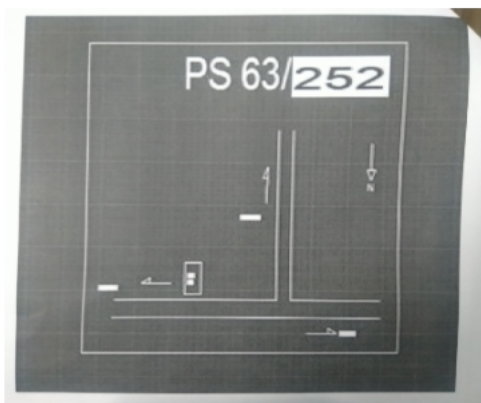

নির্বাচক নিবন্ধন আধিকারিকের স্বাক্ষর

Nazri Naksha

Google Map View

Polling Station Building Front View

Polling Station Front View

Cad View

Key MAP View

1 নাম : মেজমান সেখ পিতার নাম: জাফের সেখ বাড়ির নং : n0207 বয়স : 64 লিঙ্গ : পুরুষ	MWR0018176 ফটো উপলব্ধ	2 নাম : মদিনা বিবি স্বামীর নাম: মেজমান সেখ বাড়ির নং : n0208 বয়স : 59 লিঙ্গ : মহিলা	MWR2551232 ফটো উপলব্ধ	3 নাম : রফিকুল সেখ পিতার নাম: জাফের সেখ বাড়ির নং : n0219 বয়স : 50 লিঙ্গ : পুরুষ	MWR0018465 ফটো উপলব্ধ
4 নাম : শিখা বিবি স্বামীর নাম: রফিকুল সেখ বাড়ির নং : n0221 বয়স : 43 লিঙ্গ : মহিলা	XYZ1394410 ফটো উপলব্ধ	5 নাম : ফিরোজা বিবি স্বামীর নাম: আবুল মণ্ডল বাড়ির নং : n0226 বয়স : 55 লিঙ্গ : মহিলা	MWR2551307 ফটো উপলব্ধ	6 নাম : ফারিজা বিবি স্বামীর নাম: আজিমুদ্দিন সেখ বাড়ির নং : n0232 বয়স : 54 লিঙ্গ : মহিলা	WB/09/060/027137 ফটো উপলব্ধ
7 নাম : সারভানু বিবি স্বামীর নাম: নজরুল ইসলাম বাড়ির নং : n0236 বয়স : 58 লিঙ্গ : মহিলা	WB/09/059/438757 ফটো উপলব্ধ	8 নাম : মেহেন্গার বিবি স্বামীর নাম: ইসলাম আলী সেখ বাড়ির নং : n0181 বয়স : 71 লিঙ্গ : মহিলা	WB/09/060/018272 ফটো উপলব্ধ	9 নাম : মুকুল সেখ পিতার নাম: সুকুর আলি মন্ডল বাড়ির নং : n0181 বয়স : 36 লিঙ্গ : পুরুষ	MWR2635944 ফটো উপলব্ধ
10 নাম : নাসিমা খাতুন বিবি স্বামীর নাম: মুকুল সেখ বাড়ির নং : n0181 বয়স : 43 লিঙ্গ : মহিলা	XYZ1212935 ফটো উপলব্ধ	11 নাম : এস. মাহমুদ পিতার নাম: ইনজার সেখ বাড়ির নং : n0198 বয়স : 43 লিঙ্গ : পুরুষ	XYZ1317437 ফটো উপলব্ধ	12 নাম : জরিনা বিবি স্বামীর নাম: রফিকুল সেখ বাড়ির নং : n0185 বয়স : 48 লিঙ্গ : মহিলা	MWR2551257 ফটো উপলব্ধ
13 নাম : ফুদন বিবি স্বামীর নাম: জান মহাম্মদ বাড়ির নং : n0085 বয়স : 71 লিঙ্গ : মহিলা	WB/09/060/015376 ফটো উপলব্ধ	14 নাম : সাদেক সেখ পিতার নাম: জান মহাম্মদ সেখ বাড়ির নং : n0085 বয়স : 38 লিঙ্গ : পুরুষ	XYZ1658319 ফটো উপলব্ধ	15 নাম : মেরিনা বিবি স্বামীর নাম: সাদেক সেখ বাড়ির নং : n0085 বয়স : 34 লিঙ্গ : মহিলা	XYZ1317882 ফটো উপলব্ধ
16 নাম : মুর্শিদা বিবি স্বামীর নাম: মাইনুল মন্ডল বাড়ির নং : n0218 বয়স : 38 লিঙ্গ : মহিলা	MWR2479228 ফটো উপলব্ধ	17 নাম : আয়েসা বিবি স্বামীর নাম: কুড়ান মণ্ডল বাড়ির নং : n0192 বয়স : 91 লিঙ্গ : মহিলা	WB/09/060/018072 ফটো উপলব্ধ	18 নাম : শামশুল মণ্ডল পিতার নাম: আজিত মন্ডল বাড়ির নং : n0193 বয়স : 70 লিঙ্গ : পুরুষ	XYZ2943108 ফটো উপলব্ধ
19 নাম : রফিকুল মোল্লা পিতার নাম: বাক্কার মোল্লা বাড়ির নং : n0120 বয়স : 38 লিঙ্গ : পুরুষ	MWR2422178 ফটো উপলব্ধ	20 নাম : মফিজুল মোল্লা পিতার নাম: বাক্কার মোল্লা বাড়ির নং : n0120 বয়স : 35 লিঙ্গ : পুরুষ	XYZ1024348 ফটো উপলব্ধ	21 নাম : ফৈজী আহম্মেদ পিতার নাম: সামসুজ্জোহা মণ্ডল বাড়ির নং : n0039 বয়স : 33 লিঙ্গ : পুরুষ	XYZ1525088 ফটো উপলব্ধ
22 নাম : সামিউজ্জামান মণ্ডল পিতার নাম: মোজাহার মণ্ডল বাড়ির নং : n0039 বয়স : 46 লিঙ্গ : পুরুষ	MWR1512755 ফটো উপলব্ধ	23 নাম : আসুরা খাতুন স্বামীর নাম: সামিউজ্জামান মণ্ডল বাড়ির নং : n0039 বয়স : 39 লিঙ্গ : মহিলা	XYZ1726678 ফটো উপলব্ধ	24 নাম : নাসিমা খাতুন স্বামীর নাম: সারোয়ার জাহান মণ্ডল বাড়ির নং : n0039 বয়স : 39 লিঙ্গ : মহিলা	XYZ1726694 ফটো উপলব্ধ
25 নাম : শিখা বিবি স্বামীর নাম: হাসিবুর সেখ বাড়ির নং : n0039 বয়স : 37 লিঙ্গ : মহিলা	XYZ1658269 ফটো উপলব্ধ	26 নাম : আনজুরা বিবি স্বামীর নাম: আনেশুর রহমান মণ্ডল বাড়ির নং : n0190 বয়স : 76 লিঙ্গ : মহিলা	WB/09/060/018060 ফটো উপলব্ধ	27 নাম : আনারুল মণ্ডল পিতার নাম: আনেশুর রহমান মণ্ডল বাড়ির নং : n0190 বয়স : 53 লিঙ্গ : পুরুষ	WB/09/060/018061 ফটো উপলব্ধ
28 নাম : মিনারুল মন্ডল পিতার নাম: আনেশুর মন্ডল বাড়ির নং : n0190 বয়স : 44 লিঙ্গ : পুরুষ	MWR2195840 ফটো উপলব্ধ	29 নাম : পিনু সেখ পিতার নাম: জেকের সেখ বাড়ির নং : n0059 বয়স : 55 লিঙ্গ : পুরুষ	WB/09/060/015346 ফটো উপলব্ধ	30 নাম : আসিয়া বিবি স্বামীর নাম: কেফাতুল্লা সেখ বাড়ির নং : n0057 বয়স : 81 লিঙ্গ : মহিলা	WB/09/060/015320 ফটো উপলব্ধ