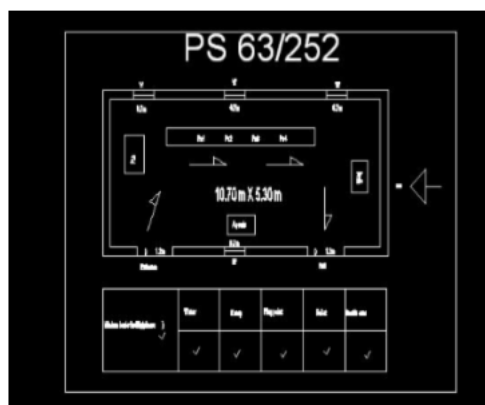

নির্বাচক নিবন্ধন আধিকারিকের স্বাক্ষর

Nazri Naksha

Google Map View

Polling Station Building Front View

Polling Station Front View

Cad View

Key MAP View

1 নাম : মেজমান সেখ পিতার নাম: জাফের সেখ বাড়ির নং : n0207 বয়স : 64 লিঙ্গ : পুরুষ	MWR0018176 ফটো উপলব্ধ	2 নাম : মদিনা বিবি স্বামীর নাম: মেজমান সেখ বাড়ির নং : n0208 বয়স : 59 লিঙ্গ : মহিলা	MWR2551232 ফটো উপলব্ধ	3 নাম : রফিকুল সেখ পিতার নাম: জাফের সেখ বাড়ির নং : n0219 বয়স : 50 লিঙ্গ : পুরুষ	MWR0018465 ফটো উপলব্ধ
4 নাম : শিখা বিবি স্বামীর নাম: রফিকুল সেখ বাড়ির নং : n0221 বয়স : 43 লিঙ্গ : মহিলা	XYZ1394410 ফটো উপলব্ধ	5 নাম : ফিরোজা বিবি স্বামীর নাম: আবুল মণ্ডল বাড়ির নং : n0226 বয়স : 55 লিঙ্গ : মহিলা	MWR2551307 ফটো উপলব্ধ	6 নাম : ফারিজা বিবি স্বামীর নাম: আজিমুদ্দিন সেখ বাড়ির নং : n0232 বয়স : 54 লিঙ্গ : মহিলা	WB/09/060/027137 ফটো উপলব্ধ
7 নাম : সারভানু বিবি স্বামীর নাম: নজরুল ইসলাম বাড়ির নং : n0236 বয়স : 58 লিঙ্গ : মহিলা	WB/09/059/438757 ফটো উপলব্ধ	8 নাম : মেহেন্গার বিবি স্বামীর নাম: ইসলাম আলী সেখ বাড়ির নং : n0181 বয়স : 71 লিঙ্গ : মহিলা	WB/09/060/018272 ফটো উপলব্ধ	9 নাম : মুকুল সেখ পিতার নাম: সুকুর আলি মন্ডল বাড়ির নং : n0181 বয়স : 36 লিঙ্গ : পুরুষ	MWR2635944 ফটো উপলব্ধ
10 নাম : নাসিমা খাতুন বিবি স্বামীর নাম: মুকুল সেখ বাড়ির নং : n0181 বয়স : 43 লিঙ্গ : মহিলা	XYZ1212935 ফটো উপলব্ধ	11 নাম : এস. মাহমুদ পিতার নাম: ইনজার সেখ বাড়ির নং : n0198 বয়স : 43 লিঙ্গ : পুরুষ	XYZ1317437 ফটো উপলব্ধ	12 নাম : জরিনা বিবি স্বামীর নাম: রফিকুল সেখ বাড়ির নং : n0185 বয়স : 48 লিঙ্গ : মহিলা	MWR2551257 ফটো উপলব্ধ
13 নাম : ফুদন বিবি স্বামীর নাম: জান মহাম্মদ বাড়ির নং : n0085 বয়স : 71 লিঙ্গ : মহিলা	WB/09/060/015376 ফটো উপলব্ধ	14 নাম : সাদেক সেখ পিতার নাম: জান মহাম্মদ সেখ বাড়ির নং : n0085 বয়স : 38 লিঙ্গ : পুরুষ	XYZ1658319 ফটো উপলব্ধ	15 নাম : মেরিনা বিবি স্বামীর নাম: সাদেক সেখ বাড়ির নং : n0085 বয়স : 34 লিঙ্গ : মহিলা	XYZ1317882 ফটো উপলব্ধ
16 নাম : মুর্শিদা বিবি স্বামীর নাম: মাইনুল মন্ডল বাড়ির নং : n0218 বয়স : 38 লিঙ্গ : মহিলা	MWR2479228 ফটো উপলব্ধ	17 নাম : আয়েসা বিবি স্বামীর নাম: কুড়ান মণ্ডল বাড়ির নং : n0192 বয়স : 91 লিঙ্গ : মহিলা	WB/09/060/018072 ফটো উপলব্ধ	18 নাম : শামশুল মণ্ডল পিতার নাম: আজিত মন্ডল বাড়ির নং : n0193 বয়স : 70 লিঙ্গ : পুরুষ	XYZ2943108 ফটো উপলব্ধ
19 নাম : রফিকুল মোল্লা পিতার নাম: বাক্কার মোল্লা বাড়ির নং : n0120 বয়স : 38 লিঙ্গ : পুরুষ	MWR2422178 ফটো উপলব্ধ	20 নাম : মফিজুল মোল্লা পিতার নাম: বাক্কার মোল্লা বাড়ির নং : n0120 বয়স : 35 লিঙ্গ : পুরুষ	XYZ1024348 ফটো উপলব্ধ	21 নাম : ফৈজী আহম্মেদ পিতার নাম: সামসুজ্জোহা মণ্ডল বাড়ির নং : n0039 বয়স : 33 লিঙ্গ : পুরুষ	XYZ1525088 ফটো উপলব্ধ
22 নাম : সামিউজ্জামান মণ্ডল পিতার নাম: মোজাহার মণ্ডল বাড়ির নং : n0039 বয়স : 46 লিঙ্গ : পুরুষ	MWR1512755 ফটো উপলব্ধ	23 নাম : আসুরা খাতুন স্বামীর নাম: সামিউজ্জামান মণ্ডল বাড়ির নং : n0039 বয়স : 39 লিঙ্গ : মহিলা	XYZ1726678 ফটো উপলব্ধ	24 নাম : নাসিমা খাতুন স্বামীর নাম: সারোয়ার জাহান মণ্ডল বাড়ির নং : n0039 বয়স : 39 লিঙ্গ : মহিলা	XYZ1726694 ফটো উপলব্ধ
25 নাম : শিখা বিবি স্বামীর নাম: হাসিবুর সেখ বাড়ির নং : n0039 বয়স : 37 লিঙ্গ : মহিলা	XYZ1658269 ফটো উপলব্ধ	26 নাম : আনজুরা বিবি স্বামীর নাম: আনেশুর রহমান মণ্ডল বাড়ির নং : n0190 বয়স : 76 লিঙ্গ : মহিলা	WB/09/060/018060 ফটো উপলব্ধ	27 নাম : আনারুল মণ্ডল পিতার নাম: আনেশুর রহমান মণ্ডল বাড়ির নং : n0190 বয়স : 53 লিঙ্গ : পুরুষ	WB/09/060/018061 ফটো উপলব্ধ
28 নাম : মিনারুল মন্ডল পিতার নাম: আনেশুর মন্ডল বাড়ির নং : n0190 বয়স : 44 লিঙ্গ : পুরুষ	MWR2195840 ফটো উপলব্ধ	29 নাম : পিনু সেখ পিতার নাম: জেকের সেখ বাড়ির নং : n0059 বয়স : 55 লিঙ্গ : পুরুষ	WB/09/060/015346 ফটো উপলব্ধ	30 নাম : আসিয়া বিবি স্বামীর নাম: কেফাতুল্লা সেখ বাড়ির নং : n0057 বয়স : 81 লিঙ্গ : মহিলা	WB/09/060/015320 ফটো উপলব্ধ