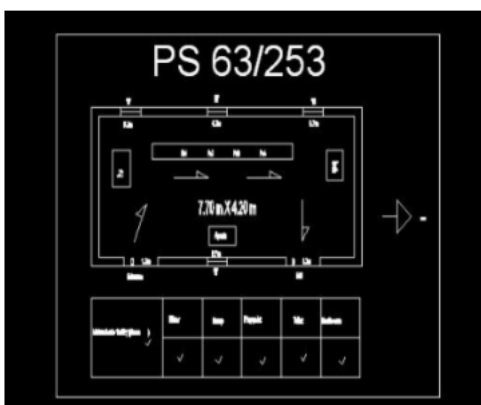

নির্বাচক নিবন্ধন আধিকারিকের স্বাক্ষর

Nazri Naksha

Google Map View

Polling Station Building Front View

Polling Station Front View

Cad View

Key MAP View

1 নাম : আলসীর সেখ পিতার নাম: ভূগোল সেখ বাড়ির নং : n0085 বয়স : 41 লিঙ্গ : পুরুষ ফটো উপলব্ধ	MWR2551117	2 নাম : হিল্লাল সেখ পিতার নাম: ভূগোল সেখ বাড়ির নং : n0092 বয়স : 37 লিঙ্গ : পুরুষ ফটো উপলব্ধ	XYZ0915454	3 নাম : শুকুর আলি সেখ পিতার নাম: সামের সেখ বাড়ির নং : n0093 বয়স : 57 লিঙ্গ : পুরুষ ফটো উপলব্ধ	XYZ1213537
4 নাম : তাজমিরা বিবি স্বামীর নাম: লাল মহম্মদ মন্ডল বাড়ির নং : n0103 বয়স : 37 লিঙ্গ : মহিলা ফটো উপলব্ধ	MWR2635936	5 নাম : অবাইদুল সেখ পিতার নাম: মাইনুদ্দিন সেখ বাড়ির নং : n0216 বয়স : 46 লিঙ্গ : পুরুষ ফটো উপলব্ধ	MWR1522390	6 নাম : বিকলা বিবি স্বামীর নাম: পিন্টু মণ্ডল বাড়ির নং : n0099 বয়স : 40 লিঙ্গ : মহিলা ফটো উপলব্ধ	XYZ0892828
7 নাম : শ্যামলী খাতুন পিতার নাম: আকবর আলি বাড়ির নং : এন298 বয়স : 32 লিঙ্গ : মহিলা ফটো উপলব্ধ	XYZ2762706	8 নাম : রিজিয়া বিবি স্বামীর নাম: শুকুর আলী সেখ বাড়ির নং : n0094 বয়স : 39 লিঙ্গ : মহিলা ফটো উপলব্ধ	XYZ1394501	9 নাম : আনোছা বিবি স্বামীর নাম: কসিম সেখ বাড়ির নং : n0019 বয়স : 79 লিঙ্গ : মহিলা ফটো উপলব্ধ	MWR2236974
10 নাম : জাহেদুল সেখ পিতার নাম: কসিম সেখ বাড়ির নং : n0019 বয়স : 53 লিঙ্গ : পুরুষ ফটো উপলব্ধ	MWR0084913	11 নাম : সাইদুল্লা সেখ পিতার নাম: ময়েজ সেখ বাড়ির নং : n0019 বয়স : 48 লিঙ্গ : পুরুষ ফটো উপলব্ধ	XYZ1658632	12 নাম : আলোপ সেখ পিতার নাম: সমসের সেখ বাড়ির নং : n0019 বয়স : 46 লিঙ্গ : পুরুষ ফটো উপলব্ধ	MWR2006484
13 নাম : জহিমন বিবি স্বামীর নাম: নমাজী সেখ বাড়ির নং : n0020 বয়স : 84 লিঙ্গ : মহিলা ফটো উপলব্ধ	WB/09/060/015500	14 নাম : পিয়ারুল সেখ পিতার নাম: নমাজী সেখ বাড়ির নং : n0020 বয়স : 52 লিঙ্গ : পুরুষ ফটো উপলব্ধ	WB/09/060/015501	15 নাম : রিনা বিবি স্বামীর নাম: পিয়ারুল সেখ বাড়ির নং : n0020 বয়স : 32 লিঙ্গ : মহিলা ফটো উপলব্ধ	XYZ1658780
16 নাম : ইয়ারুল সেখ পিতার নাম: নমাজী সেখ বাড়ির নং : n0020 বয়স : 50 লিঙ্গ : পুরুষ ফটো উপলব্ধ	WB/09/060/015502	17 নাম : মুর্শিদা বিবি স্বামীর নাম: ইয়ারুল সেখ বাড়ির নং : n0020 বয়স : 37 লিঙ্গ : মহিলা ফটো উপলব্ধ	XYZ1212901	18 নাম : নবীয়া বিবি স্বামীর নাম: আলি হোসেন সেখ বাড়ির নং : n0020 বয়স : 59 লিঙ্গ : মহিলা ফটো উপলব্ধ	WB/09/060/015488
19 নাম : মজিবুর রহমান পিতার নাম: পিয়ারুল সেখ বাড়ির নং : এন0020 বয়স : 49 লিঙ্গ : পুরুষ ফটো উপলব্ধ	XYZ2898179	20 নাম : সামসুন্নাহার বিবি স্বামীর নাম: হজরত সেখ বাড়ির নং : n0022 বয়স : 75 লিঙ্গ : মহিলা ফটো উপলব্ধ	MWR2237204	21 নাম : সাজাহান সেখ পিতার নাম: হজরত সেখ বাড়ির নং : n0022 বয়স : 54 লিঙ্গ : পুরুষ ফটো উপলব্ধ	WB/09/060/015564
22 নাম : রাজ্জাক সেখ পিতার নাম: হজরত সেখ বাড়ির নং : n0022 বয়স : 49 লিঙ্গ : পুরুষ ফটো উপলব্ধ	MWR1515527	23 নাম : সঞ্চিতা বিবি স্বামীর নাম: রাজ্জাক সেখ বাড়ির নং : n0022 বয়স : 41 লিঙ্গ : মহিলা ফটো উপলব্ধ	XYZ1213826	24 নাম : নুরুল ইসলাম সেখ পিতার নাম: রমজান সেখ বাড়ির নং : n0024 বয়স : 59 লিঙ্গ : পুরুষ ফটো উপলব্ধ	WB/09/060/015572
25 নাম : খেদু সেখ পিতার নাম: আনছার সেখ বাড়ির নং : n0028 বয়স : 61 লিঙ্গ : পুরুষ ফটো উপলব্ধ	WB/09/060/015526	26 নাম : জেলোখা বিবি স্বামীর নাম: আবির সেখ বাড়ির নং : n0030 বয়স : 64 লিঙ্গ : মহিলা ফটো উপলব্ধ	WB/09/060/015537	27 নাম : হাফিজুল সেখ পিতার নাম: মুকুল সেখ বাড়ির নং : এন30 বয়স : 20 লিঙ্গ : পুরুষ ফটো উপলব্ধ	XYZ2910446
28 নাম : জাহেমা বিবি স্বামীর নাম: সামসের সেখ বাড়ির নং : n0032 বয়স : 79 লিঙ্গ : মহিলা ফটো উপলব্ধ	WB/09/060/015544	29 নাম : খালেক সেখ পিতার নাম: সামসের সেখ বাড়ির নং : n0032 বয়স : 56 লিঙ্গ : পুরুষ ফটো উপলব্ধ	WB/09/060/015547	30 নাম : ফিরদৌসী বিবি স্বামীর নাম: খালেক সেখ বাড়ির নং : n0032 বয়স : 45 লিঙ্গ : মহিলা ফটো উপলব্ধ	MWR2006260