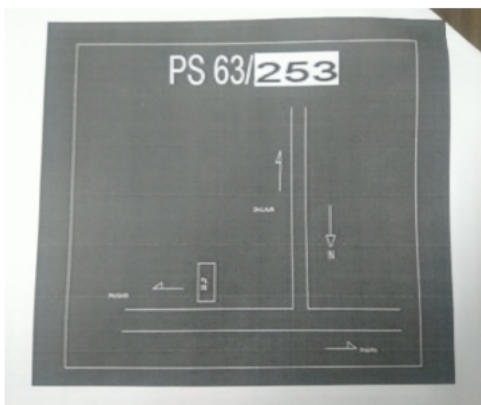

Nazri Naksha