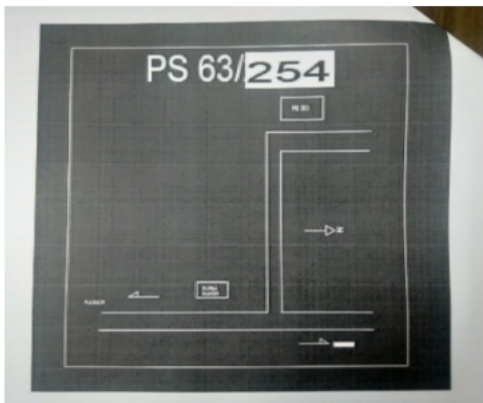

নির্বাচক নিবন্ধন আধিকারিকের স্বাক্ষর

Nazri Naksha

Google Map View

Polling Station Building Front View

Polling Station Front View

Cad View

Key MAP View

1 নাম : মাধবী মণ্ডল স্বামীর নাম: বিজয় মণ্ডল বাড়ির নং : n0064 বয়স : 48 লিঙ্গ : মহিলা	MWR2551505	ফটো উপলব্ধ	2 নাম : নেগার বিবি স্বামীর নাম: আয়োব আলী বাড়ির নং : n0101 বয়স : 71 লিঙ্গ : মহিলা	MWR1517218	ফটো উপলব্ধ	3 নাম : রাহেল মণ্ডল পিতার নাম: আয়োব মণ্ডল বাড়ির নং : n0101 বয়স : 30 লিঙ্গ : পুরুষ	XYZ1659473	ফটো উপলব্ধ
4 নাম : খদেজা বেওয়া স্বামীর নাম: গাজির রহমান বাড়ির নং : n0072 বয়স : 56 লিঙ্গ : মহিলা	MWR1516079	ফটো উপলব্ধ	5 নাম : মেজারুল সেখ পিতার নাম: রকেবুদ্দিন সেখ বাড়ির নং : n0072 বয়স : 46 লিঙ্গ : পুরুষ	XYZ1214949	ফটো উপলব্ধ	6 নাম : নিয়াজুদ্দিন সেখ পিতার নাম: সাপাতুল্লা সেখ বাড়ির নং : n0075 বয়স : 64 লিঙ্গ : পুরুষ	MWR1703784	ফটো উপলব্ধ
7 নাম : রাহানা বিবি স্বামীর নাম: রিয়াজুদ্দিন সেখ বাড়ির নং : n0078 বয়স : 56 লিঙ্গ : মহিলা	MWR1513555	ফটো উপলব্ধ	8 নাম : মতিউর রহমান পিতার নাম: নুর মহাম্মদ সেখ বাড়ির নং : n0078 বয়স : 37 লিঙ্গ : পুরুষ	XYZ1214758	ফটো উপলব্ধ	9 নাম : মহাসীন সেখ পিতার নাম: কাছিমুদ্দিন সেখ বাড়ির নং : n0095 বয়স : 44 লিঙ্গ : পুরুষ	XYZ1214865	ফটো উপলব্ধ
10 নাম : পারভিনা বিবি স্বামীর নাম: বাবলু সেখ বাড়ির নং : n0105 বয়স : 31 লিঙ্গ : মহিলা	XYZ1808047	ফটো উপলব্ধ	11 নাম : জমশের বেগম পিতার নাম: মোহের সেখ বাড়ির নং : n0100 বয়স : 29 লিঙ্গ : পুরুষ	XYZ1808054	ফটো উপলব্ধ	12 নাম : শরিফা বিবি (বেওয়া) স্বামীর নাম: আসগর সেখ বাড়ির নং : n0084 বয়স : 37 লিঙ্গ : মহিলা	XYZ1808070	ফটো উপলব্ধ
13 নাম : শ্রীমতি মালতী সিংহ স্বামীর নাম: শ্রী অরবিন্দ সিংহ বাড়ির নং : n0130 বয়স : 60 লিঙ্গ : মহিলা	MWR2422483	ফটো উপলব্ধ	14 নাম : মায়্যা বিশ্বাস স্বামীর নাম: সুখেন বিশ্বাস বাড়ির নং : n0130 বয়স : 43 লিঙ্গ : মহিলা	MWR2422426	ফটো উপলব্ধ	15 নাম : শিরিনা খাতুন বিবি স্বামীর নাম: লাল্টু সেখ বাড়ির নং : n0130 বয়স : 42 লিঙ্গ : মহিলা	MWR2422475	ফটো উপলব্ধ
16 নাম : জিয়ারুল সেখ পিতার নাম: আনোচুর রহমান বাড়ির নং : n0130 বয়স : 42 লিঙ্গ : পুরুষ	MWR2422418	ফটো উপলব্ধ	17 নাম : পিয়ারুল সেখ পিতার নাম: ছাইনুদ্দিন সেখ বাড়ির নং : n0130 বয়স : 40 লিঙ্গ : পুরুষ	MWR2422590	ফটো উপলব্ধ	18 নাম : মনিরুজ্জামান সেখ পিতার নাম: আনারুল সেখ বাড়ির নং : n0089 বয়স : 27 লিঙ্গ : পুরুষ	XYZ1882406	ফটো উপলব্ধ
19 নাম : জৈনব বেওয়া স্বামীর নাম: লকিমুদ্দিন মণ্ডল বাড়ির নং : n0114 বয়স : 82 লিঙ্গ : মহিলা	MWR1516301	ফটো উপলব্ধ	20 নাম : সাদেম্মারা বিবি স্বামীর নাম: মাইনুল মণ্ডল বাড়ির নং : n0114 বয়স : 36 লিঙ্গ : মহিলা	MWR2636199	ফটো উপলব্ধ	21 নাম : সায়রা বিবি স্বামীর নাম: ইয়ার আলি সেখ বাড়ির নং : n0125 বয়স : 69 লিঙ্গ : মহিলা	MWR1514769	ফটো উপলব্ধ
22 নাম : সুভান আলি সেখ পিতার নাম: উসমান সেখ বাড়ির নং : n0125 বয়স : 61 লিঙ্গ : পুরুষ	MWR1515287	ফটো উপলব্ধ	23 নাম : মিলন সেখ পিতার নাম: সুভান আলি সেখ বাড়ির নং : n0125 বয়স : 38 লিঙ্গ : পুরুষ	XYZ1659390	ফটো উপলব্ধ	24 নাম : আয়েজুদ্দিন সেখ পিতার নাম: আহাদ আলি সেখ বাড়ির নং : n0122 বয়স : 43 লিঙ্গ : পুরুষ	MWR2479657	ফটো উপলব্ধ
25 নাম : সামিমা খাতুন বিবি স্বামীর নাম: সাইদুল ইসলাম বেগম বাড়ির নং : n0106 বয়স : 38 লিঙ্গ : মহিলা	XYZ1215359	ফটো উপলব্ধ	26 নাম : জহুরা বিবি স্বামীর নাম: মোহের সেখ বাড়ির নং : n0110 বয়স : 81 লিঙ্গ : মহিলা	MWR1514223	ফটো উপলব্ধ	27 নাম : উজ্জল সেখ পিতার নাম: মোহের সেখ বাড়ির নং : n0110 বয়স : 35 লিঙ্গ : পুরুষ	XYZ1525831	ফটো উপলব্ধ
28 নাম : মোসাঃ কব্রিয়া খাতুন বিবি স্বামীর নাম: উজ্জল সেখ বাড়ির নং : n0110 বয়স : 33 লিঙ্গ : মহিলা	XYZ1525666	ফটো উপলব্ধ	29 নাম : হালেমা বিবি স্বামীর নাম: আবদুল মান্নান মণ্ডল বাড়ির নং : n0108 বয়স : 76 লিঙ্গ : মহিলা	MWR1514579	ফটো উপলব্ধ	30 নাম : আলাউদ্দিন মণ্ডল পিতার নাম: আবদুল মান্নান মণ্ডল বাড়ির নং : n0108 বয়স : 53 লিঙ্গ : পুরুষ	MWR1702398	ফটো উপলব্ধ