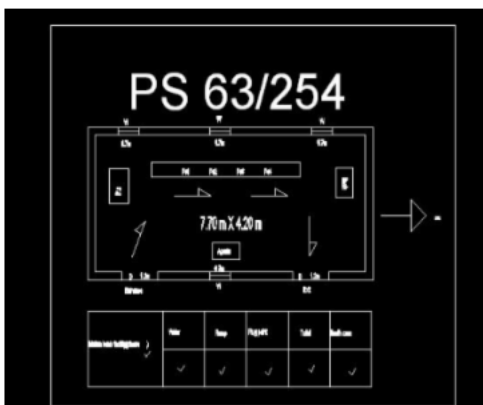

নির্বাচক নিবন্ধন আধিকারিকের স্বাক্ষর

Nazri Naksha

Google Map View

Polling Station Building Front View

Polling Station Front View

Cad View

Key MAP View

1 নাম : মাধবী মণ্ডল স্বামীর নাম: বিজয় মণ্ডল বাড়ির নং : n0064 বয়স : 48 লিঙ্গ : মহিলা	MWR2551505	ফটো উপলব্ধ	2 নাম : নেগার বিবি স্বামীর নাম: আয়োব আলী বাড়ির নং : n0101 বয়স : 71 লিঙ্গ : মহিলা	MWR1517218	ফটো উপলব্ধ	3 নাম : রাহেল মণ্ডল পিতার নাম: আয়োব মণ্ডল বাড়ির নং : n0101 বয়স : 30 লিঙ্গ : পুরুষ	XYZ1659473	ফটো উপলব্ধ
4 নাম : খদেজা বেওয়া স্বামীর নাম: গাজির রহমান বাড়ির নং : n0072 বয়স : 56 লিঙ্গ : মহিলা	MWR1516079	ফটো উপলব্ধ	5 নাম : মেজারুল সেখ পিতার নাম: রকেবুদ্দিন সেখ বাড়ির নং : n0072 বয়স : 46 লিঙ্গ : পুরুষ	XYZ1214949	ফটো উপলব্ধ	6 নাম : নিয়াজুদ্দিন সেখ পিতার নাম: সাপাতুল্লা সেখ বাড়ির নং : n0075 বয়স : 64 লিঙ্গ : পুরুষ	MWR1703784	ফটো উপলব্ধ
7 নাম : রাহানা বিবি স্বামীর নাম: রিয়াজুদ্দিন সেখ বাড়ির নং : n0078 বয়স : 56 লিঙ্গ : মহিলা	MWR1513555	ফটো উপলব্ধ	8 নাম : মতিউর রহমান পিতার নাম: নুর মহাম্মদ সেখ বাড়ির নং : n0078 বয়স : 37 লিঙ্গ : পুরুষ	XYZ1214758	ফটো উপলব্ধ	9 নাম : মহাসীন সেখ পিতার নাম: কাছিমুদ্দিন সেখ বাড়ির নং : n0095 বয়স : 44 লিঙ্গ : পুরুষ	XYZ1214865	ফটো উপলব্ধ
10 নাম : পারভিনা বিবি স্বামীর নাম: বাবলু সেখ বাড়ির নং : n0105 বয়স : 31 লিঙ্গ : মহিলা	XYZ1808047	ফটো উপলব্ধ	11 নাম : জমশের বেগম পিতার নাম: মোহের সেখ বাড়ির নং : n0100 বয়স : 29 লিঙ্গ : পুরুষ	XYZ1808054	ফটো উপলব্ধ	12 নাম : শরিফা বিবি (বেওয়া) স্বামীর নাম: আসগর সেখ বাড়ির নং : n0084 বয়স : 37 লিঙ্গ : মহিলা	XYZ1808070	ফটো উপলব্ধ
13 নাম : শ্রীমতি মালতী সিংহ স্বামীর নাম: শ্রী অরবিন্দ সিংহ বাড়ির নং : n0130 বয়স : 60 লিঙ্গ : মহিলা	MWR2422483	ফটো উপলব্ধ	14 নাম : মায়্যা বিশ্বাস স্বামীর নাম: সুখেন বিশ্বাস বাড়ির নং : n0130 বয়স : 43 লিঙ্গ : মহিলা	MWR2422426	ফটো উপলব্ধ	15 নাম : শিরিনা খাতুন বিবি স্বামীর নাম: লাল্টু সেখ বাড়ির নং : n0130 বয়স : 42 লিঙ্গ : মহিলা	MWR2422475	ফটো উপলব্ধ
16 নাম : জিয়ারুল সেখ পিতার নাম: আনোচুর রহমান বাড়ির নং : n0130 বয়স : 42 লিঙ্গ : পুরুষ	MWR2422418	ফটো উপলব্ধ	17 নাম : পিয়ারুল সেখ পিতার নাম: ছাইনুদ্দিন সেখ বাড়ির নং : n0130 বয়স : 40 লিঙ্গ : পুরুষ	MWR2422590	ফটো উপলব্ধ	18 নাম : মনিরুজ্জামান সেখ পিতার নাম: আনারুল সেখ বাড়ির নং : n0089 বয়স : 27 লিঙ্গ : পুরুষ	XYZ1882406	ফটো উপলব্ধ
19 নাম : জৈনব বেওয়া স্বামীর নাম: লকিমুদ্দিন মণ্ডল বাড়ির নং : n0114 বয়স : 82 লিঙ্গ : মহিলা	MWR1516301	ফটো উপলব্ধ	20 নাম : সাদেম্মারা বিবি স্বামীর নাম: মাইনুল মণ্ডল বাড়ির নং : n0114 বয়স : 36 লিঙ্গ : মহিলা	MWR2636199	ফটো উপলব্ধ	21 নাম : সায়রা বিবি স্বামীর নাম: ইয়ার আলি সেখ বাড়ির নং : n0125 বয়স : 69 লিঙ্গ : মহিলা	MWR1514769	ফটো উপলব্ধ
22 নাম : সুভান আলি সেখ পিতার নাম: উসমান সেখ বাড়ির নং : n0125 বয়স : 61 লিঙ্গ : পুরুষ	MWR1515287	ফটো উপলব্ধ	23 নাম : মিলন সেখ পিতার নাম: সুভান আলি সেখ বাড়ির নং : n0125 বয়স : 38 লিঙ্গ : পুরুষ	XYZ1659390	ফটো উপলব্ধ	24 নাম : আয়েজুদ্দিন সেখ পিতার নাম: আহাদ আলি সেখ বাড়ির নং : n0122 বয়স : 43 লিঙ্গ : পুরুষ	MWR2479657	ফটো উপলব্ধ
25 নাম : সামিমা খাতুন বিবি স্বামীর নাম: সাইদুল ইসলাম বেগম বাড়ির নং : n0106 বয়স : 38 লিঙ্গ : মহিলা	XYZ1215359	ফটো উপলব্ধ	26 নাম : জহুরা বিবি স্বামীর নাম: মোহের সেখ বাড়ির নং : n0110 বয়স : 81 লিঙ্গ : মহিলা	MWR1514223	ফটো উপলব্ধ	27 নাম : উজ্জল সেখ পিতার নাম: মোহের সেখ বাড়ির নং : n0110 বয়স : 35 লিঙ্গ : পুরুষ	XYZ1525831	ফটো উপলব্ধ
28 নাম : মোসাঃ কব্রিয়া খাতুন বিবি স্বামীর নাম: উজ্জল সেখ বাড়ির নং : n0110 বয়স : 33 লিঙ্গ : মহিলা	XYZ1525666	ফটো উপলব্ধ	29 নাম : হালেমা বিবি স্বামীর নাম: আবদুল মান্নান মণ্ডল বাড়ির নং : n0108 বয়স : 76 লিঙ্গ : মহিলা	MWR1514579	ফটো উপলব্ধ	30 নাম : আলাউদ্দিন মণ্ডল পিতার নাম: আবদুল মান্নান মণ্ডল বাড়ির নং : n0108 বয়স : 53 লিঙ্গ : পুরুষ	MWR1702398	ফটো উপলব্ধ