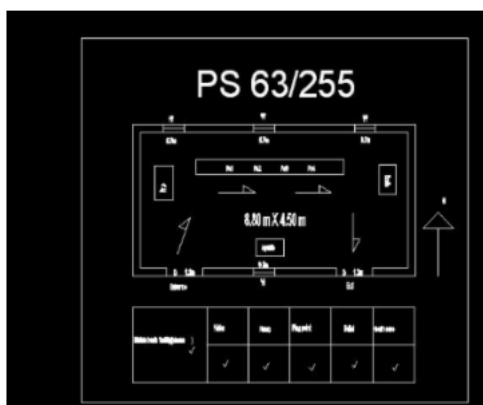

নির্বাচক নিবন্ধন আধিকারিকের স্বাক্ষর

Nazri Naksha

Google Map View

Polling Station Building Front View

Polling Station Front View

Cad View

Key MAP View

1 নাম : আনারুল সেখ পিতার নাম: দানেশ সেখ বাড়ির নং : n0032 বয়স : 59 লিঙ্গ : পুরুষ	MWR1703917 ফটো উপলব্ধ	2 নাম : টগর বিবি স্বামীর নাম: আনারুল সেখ বাড়ির নং : n0032 বয়স : 53 লিঙ্গ : মহিলা	MWR1703750 ফটো উপলব্ধ	3 নাম : মোঃ মিস্তার সেখ পিতার নাম: আনারুল সেখ বাড়ির নং : n0032 বয়স : 34 লিঙ্গ : পুরুষ	XYZ1395383 ফটো উপলব্ধ
4 নাম : হুমায়ুন সেখ পিতার নাম: সফের আলী বাড়ির নং : n0063 বয়স : 36 লিঙ্গ : পুরুষ	XYZ1010305 ফটো উপলব্ধ	5 নাম : হাসিনা বিবি স্বামীর নাম: হুমায়ুন সেখ বাড়ির নং : n0063 বয়স : 34 লিঙ্গ : মহিলা	XYZ1395318 ফটো উপলব্ধ	6 নাম : মর্জিনা বেওয়া স্বামীর নাম: আব্দুস সাত্তার মণ্ডল বাড়ির নং : n0030 বয়স : 71 লিঙ্গ : মহিলা	MWR1516822 ফটো উপলব্ধ
7 নাম : মহাবুল সেখ পিতার নাম: কাদের সেখ বাড়ির নং : n0032 বয়স : 33 লিঙ্গ : পুরুষ	XYZ1526037 ফটো উপলব্ধ	8 নাম : কামিনুর বিবি স্বামীর নাম: আলমগীর সেখ বাড়ির নং : n0032 বয়স : 34 লিঙ্গ : মহিলা	XYZ1395284 ফটো উপলব্ধ	9 নাম : আলমগীর সেখ পিতার নাম: কাদের সেখ বাড়ির নং : n0032 বয়স : 39 লিঙ্গ : পুরুষ	XYZ1395276 ফটো উপলব্ধ
10 নাম : সেলিনা বিবি স্বামীর নাম: জিল্লার রহমান সেখ বাড়ির নং : n0069 বয়স : 42 লিঙ্গ : মহিলা	MWR2479616 ফটো উপলব্ধ	11 নাম : আমিনুল সেখ পিতার নাম: খলিলুর রহমান সেখ বাড়ির নং : n0075 বয়স : 42 লিঙ্গ : পুরুষ	MWR2422566 ফটো উপলব্ধ	12 নাম : স্মিতিকা মন্ডল স্বামীর নাম: বিভাস মন্ডল বাড়ির নং : n0076 বয়স : 52 লিঙ্গ : মহিলা	MWR2422616 ফটো উপলব্ধ
13 নাম : রোজিনা বিবি স্বামীর নাম: মুকুল মণ্ডল বাড়ির নং : n0079 বয়স : 39 লিঙ্গ : মহিলা	MWR2422699 ফটো উপলব্ধ	14 নাম : মর্জিনা বিবি স্বামীর নাম: পিয়ারুল সেখ বাড়ির নং : n0084 বয়স : 36 লিঙ্গ : মহিলা	XYZ1317981 ফটো উপলব্ধ	15 নাম : আছোমা খাতুন পিতার নাম: দানেশ সেখ বাড়ির নং : n0065 বয়স : 61 লিঙ্গ : মহিলা	MWR1703693 ফটো উপলব্ধ
16 নাম : সহিদুল ইসলাম মন্ডল পিতার নাম: আব্দুস সাত্তার মন্ডল বাড়ির নং : n0030 বয়স : 66 লিঙ্গ : পুরুষ	MWR1513480 ফটো উপলব্ধ	17 নাম : তাহাজান বিবি স্বামীর নাম: সহিদুল ইসলাম মন্ডল বাড়ির নং : n0030 বয়স : 59 লিঙ্গ : মহিলা	MWR1513027 ফটো উপলব্ধ	18 নাম : মানুয়ার আলম মন্ডল পিতার নাম: আব্দুস সাত্তার মন্ডল বাড়ির নং : n0030 বয়স : 57 লিঙ্গ : পুরুষ	MWR1516855 ফটো উপলব্ধ
19 নাম : মাফরোজা বিবি স্বামীর নাম: সাজেদুল আলম মন্ডল বাড়ির নং : n0030 বয়স : 46 লিঙ্গ : মহিলা	MWR1703974 ফটো উপলব্ধ	20 নাম : রাজিয়া বিবি স্বামীর নাম: সাজেদুল আলম মণ্ডল বাড়ির নং : n0030 বয়স : 44 লিঙ্গ : মহিলা	XYZ1215474 ফটো উপলব্ধ	21 নাম : সৃজন মণ্ডল পিতার নাম: সহিদুল ইসলাম মণ্ডল বাড়ির নং : n0030 বয়স : 35 লিঙ্গ : পুরুষ	XYZ1318120 ফটো উপলব্ধ
22 নাম : সুমন মণ্ডল পিতার নাম: মানুয়ার আলম মণ্ডল বাড়ির নং : n0030 বয়স : 33 লিঙ্গ : পুরুষ	XYZ1526029 ফটো উপলব্ধ	23 নাম : মোনালিসা খাতুন বিবি স্বামীর নাম: সুমন মণ্ডল বাড়ির নং : n0030 বয়স : 29 লিঙ্গ : মহিলা	XYZ1727296 ফটো উপলব্ধ	24 নাম : আজিজুল রহমান মন্ডল পিতার নাম: হিয়াতুল্লা মন্ডল বাড়ির নং : n0042 বয়স : 59 লিঙ্গ : পুরুষ	MWR1706654 ফটো উপলব্ধ
25 নাম : মোসাঃ মানোয়ারা বিবি স্বামীর নাম: আজিজুল মণ্ডল বাড়ির নং : n0042 বয়স : 49 লিঙ্গ : মহিলা	MWR2479475 ফটো উপলব্ধ	26 নাম : সাইনুল হক মণ্ডল পিতার নাম: হিয়াতুল্লা মণ্ডল বাড়ির নং : n0042 বয়স : 36 লিঙ্গ : পুরুষ	XYZ1318054 ফটো উপলব্ধ	27 নাম : রাসেদা বিবি স্বামীর নাম: আমজাদ সেখ বাড়ির নং : n0022 বয়স : 56 লিঙ্গ : মহিলা	MWR1513332 ফটো উপলব্ধ
28 নাম : জেসমিনা খাতুন বিবি স্বামীর নাম: সাইনুল হক মণ্ডল বাড়ির নং : n0027 বয়স : 32 লিঙ্গ : মহিলা	XYZ1525914 ফটো উপলব্ধ	29 নাম : জালালউদ্দিন সেখ পিতার নাম: খলিলুর রহমান সেখ বাড়ির নং : n0027 বয়স : 63 লিঙ্গ : পুরুষ	MWR1702133 ফটো উপলব্ধ	30 নাম : সাদ্দাম হোসেন পিতার নাম: জালালউদ্দিন সেখ বাড়ির নং : n0027 বয়স : 32 লিঙ্গ : পুরুষ	XYZ1659705 ফটো উপলব্ধ