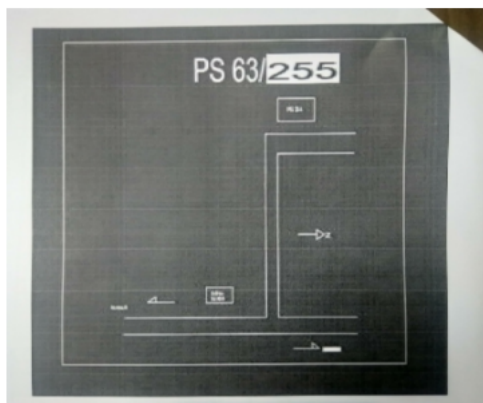

নির্বাচক নিবন্ধন আধিকারিকের স্বাক্ষর

Nazri Naksha

Google Map View

Polling Station Building Front View

Polling Station Front View

Cad View

Key MAP View

1 নাম : আনারুল সেখ পিতার নাম: দানেশ সেখ বাড়ির নং : n0032 বয়স : 59 লিঙ্গ : পুরুষ	MWR1703917 ফটো উপলব্ধ	2 নাম : টগর বিবি স্বামীর নাম: আনারুল সেখ বাড়ির নং : n0032 বয়স : 53 লিঙ্গ : মহিলা	MWR1703750 ফটো উপলব্ধ	3 নাম : মোঃ মিস্তার সেখ পিতার নাম: আনারুল সেখ বাড়ির নং : n0032 বয়স : 34 লিঙ্গ : পুরুষ	XYZ1395383 ফটো উপলব্ধ
4 নাম : হুমায়ুন সেখ পিতার নাম: সফের আলী বাড়ির নং : n0063 বয়স : 36 লিঙ্গ : পুরুষ	XYZ1010305 ফটো উপলব্ধ	5 নাম : হাসিনা বিবি স্বামীর নাম: হুমায়ুন সেখ বাড়ির নং : n0063 বয়স : 34 লিঙ্গ : মহিলা	XYZ1395318 ফটো উপলব্ধ	6 নাম : মর্জিনা বেওয়া স্বামীর নাম: আব্দুস সাত্তার মণ্ডল বাড়ির নং : n0030 বয়স : 71 লিঙ্গ : মহিলা	MWR1516822 ফটো উপলব্ধ
7 নাম : মহাবুল সেখ পিতার নাম: কাদের সেখ বাড়ির নং : n0032 বয়স : 33 লিঙ্গ : পুরুষ	XYZ1526037 ফটো উপলব্ধ	8 নাম : কামিনুর বিবি স্বামীর নাম: আলমগীর সেখ বাড়ির নং : n0032 বয়স : 34 লিঙ্গ : মহিলা	XYZ1395284 ফটো উপলব্ধ	9 নাম : আলমগীর সেখ পিতার নাম: কাদের সেখ বাড়ির নং : n0032 বয়স : 39 লিঙ্গ : পুরুষ	XYZ1395276 ফটো উপলব্ধ
10 নাম : সেলিনা বিবি স্বামীর নাম: জিল্লার রহমান সেখ বাড়ির নং : n0069 বয়স : 42 লিঙ্গ : মহিলা	MWR2479616 ফটো উপলব্ধ	11 নাম : আমিনুল সেখ পিতার নাম: খলিলুর রহমান সেখ বাড়ির নং : n0075 বয়স : 42 লিঙ্গ : পুরুষ	MWR2422566 ফটো উপলব্ধ	12 নাম : স্মিতিকা মন্ডল স্বামীর নাম: বিভাস মন্ডল বাড়ির নং : n0076 বয়স : 52 লিঙ্গ : মহিলা	MWR2422616 ফটো উপলব্ধ
13 নাম : রোজিনা বিবি স্বামীর নাম: মুকুল মণ্ডল বাড়ির নং : n0079 বয়স : 39 লিঙ্গ : মহিলা	MWR2422699 ফটো উপলব্ধ	14 নাম : মর্জিনা বিবি স্বামীর নাম: পিয়ারুল সেখ বাড়ির নং : n0084 বয়স : 36 লিঙ্গ : মহিলা	XYZ1317981 ফটো উপলব্ধ	15 নাম : আছোমা খাতুন পিতার নাম: দানেশ সেখ বাড়ির নং : n0065 বয়স : 61 লিঙ্গ : মহিলা	MWR1703693 ফটো উপলব্ধ
16 নাম : সহিদুল ইসলাম মন্ডল পিতার নাম: আব্দুস সাত্তার মন্ডল বাড়ির নং : n0030 বয়স : 66 লিঙ্গ : পুরুষ	MWR1513480 ফটো উপলব্ধ	17 নাম : তাহাজান বিবি স্বামীর নাম: সহিদুল ইসলাম মন্ডল বাড়ির নং : n0030 বয়স : 59 লিঙ্গ : মহিলা	MWR1513027 ফটো উপলব্ধ	18 নাম : মানুয়ার আলম মন্ডল পিতার নাম: আব্দুস সাত্তার মন্ডল বাড়ির নং : n0030 বয়স : 57 লিঙ্গ : পুরুষ	MWR1516855 ফটো উপলব্ধ
19 নাম : মাফরোজা বিবি স্বামীর নাম: সাজেদুল আলম মন্ডল বাড়ির নং : n0030 বয়স : 46 লিঙ্গ : মহিলা	MWR1703974 ফটো উপলব্ধ	20 নাম : রাজিয়া বিবি স্বামীর নাম: সাজেদুল আলম মণ্ডল বাড়ির নং : n0030 বয়স : 44 লিঙ্গ : মহিলা	XYZ1215474 ফটো উপলব্ধ	21 নাম : সৃজন মণ্ডল পিতার নাম: সহিদুল ইসলাম মণ্ডল বাড়ির নং : n0030 বয়স : 35 লিঙ্গ : পুরুষ	XYZ1318120 ফটো উপলব্ধ
22 নাম : সুমন মণ্ডল পিতার নাম: মানুয়ার আলম মণ্ডল বাড়ির নং : n0030 বয়স : 33 লিঙ্গ : পুরুষ	XYZ1526029 ফটো উপলব্ধ	23 নাম : মোনালিসা খাতুন বিবি স্বামীর নাম: সুমন মণ্ডল বাড়ির নং : n0030 বয়স : 29 লিঙ্গ : মহিলা	XYZ1727296 ফটো উপলব্ধ	24 নাম : আজিজুল রহমান মন্ডল পিতার নাম: হিয়াতুল্লা মন্ডল বাড়ির নং : n0042 বয়স : 59 লিঙ্গ : পুরুষ	MWR1706654 ফটো উপলব্ধ
25 নাম : মোসাঃ মানোয়ারা বিবি স্বামীর নাম: আজিজুল মণ্ডল বাড়ির নং : n0042 বয়স : 49 লিঙ্গ : মহিলা	MWR2479475 ফটো উপলব্ধ	26 নাম : সাইনুল হক মণ্ডল পিতার নাম: হিয়াতুল্লা মণ্ডল বাড়ির নং : n0042 বয়স : 36 লিঙ্গ : পুরুষ	XYZ1318054 ফটো উপলব্ধ	27 নাম : রাসেদা বিবি স্বামীর নাম: আমজাদ সেখ বাড়ির নং : n0022 বয়স : 56 লিঙ্গ : মহিলা	MWR1513332 ফটো উপলব্ধ
28 নাম : জেসমিনা খাতুন বিবি স্বামীর নাম: সাইনুল হক মণ্ডল বাড়ির নং : n0027 বয়স : 32 লিঙ্গ : মহিলা	XYZ1525914 ফটো উপলব্ধ	29 নাম : জালালউদ্দিন সেখ পিতার নাম: খলিলুর রহমান সেখ বাড়ির নং : n0027 বয়স : 63 লিঙ্গ : পুরুষ	MWR1702133 ফটো উপলব্ধ	30 নাম : সাদ্দাম হোসেন পিতার নাম: জালালউদ্দিন সেখ বাড়ির নং : n0027 বয়স : 32 লিঙ্গ : পুরুষ	XYZ1659705 ফটো উপলব্ধ