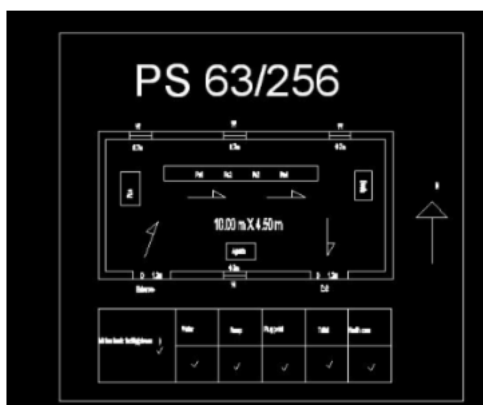

নির্বাচক নিবন্ধন আধিকারিকের স্বাক্ষর

Nazri Naksha

Google Map View

Polling Station Building Front View

Polling Station Front View

Cad View

Key MAP View

1 নাম : হাসানুর আলম পিতার নাম: বিসারুদ্দিন মণ্ডল বাড়ির নং : n0034 বয়স : 39 লিঙ্গ : পুরুষ ফটো উপলব্ধ	MWR2241016	2 নাম : সাহিনা খাতুন বিবি স্বামীর নাম: হাসানুর আলম বাড়ির নং : n0034 বয়স : 31 লিঙ্গ : মহিলা ফটো উপলব্ধ	XYZ1526649	3 নাম : হাজেকুল আলম পিতার নাম: বিশারুদ্দিন মণ্ডল বাড়ির নং : n0034 বয়স : 36 লিঙ্গ : পুরুষ ফটো উপলব্ধ	MWR2636587
4 নাম : তাহমিনা খাতুন বিবি স্বামীর নাম: হাজেকুল আলম বাড়ির নং : n0034 বয়স : 31 লিঙ্গ : মহিলা ফটো উপলব্ধ	XYZ1659911	5 নাম : জেসমিনা বিবি স্বামীর নাম: জিন্নাত মণ্ডল বাড়ির নং : n0080 বয়স : 39 লিঙ্গ : মহিলা ফটো উপলব্ধ	MWR2636397	6 নাম : সুন্দরা খাতুন পিতার নাম: আখুদ্দি মণ্ডল বাড়ির নং : n0080 বয়স : 35 লিঙ্গ : মহিলা ফটো উপলব্ধ	XYZ1526490
7 নাম : রাবিয়া বেওয়া স্বামীর নাম: খোদাবক্স মণ্ডল বাড়ির নং : n0069 বয়স : 76 লিঙ্গ : মহিলা ফটো উপলব্ধ	WB/09/060/027239	8 নাম : সাইফুল সা পিতার নাম: খোদাবক্স সা বাড়ির নং : n0069 বয়স : 56 লিঙ্গ : পুরুষ ফটো উপলব্ধ	WB/09/060/027240	9 নাম : সাজুয়ারা বিবি স্বামীর নাম: সাইফুল সা বাড়ির নং : n0069 বয়স : 46 লিঙ্গ : মহিলা ফটো উপলব্ধ	MWR1519727
10 নাম : শরিতা বিবি স্বামীর নাম: দিনু শা বাড়ির নং : n0074 বয়স : 38 লিঙ্গ : মহিলা ফটো উপলব্ধ	XYZ1395516	11 নাম : দিনু সা মায়ের নাম: কাহিনুর বেওয়া বাড়ির নং : n0074 বয়স : 37 লিঙ্গ : পুরুষ ফটো উপলব্ধ	MWR2552016	12 নাম : মাজু বেওয়া স্বামীর নাম: আখুদ্দি সেখ বাড়ির নং : n0080 বয়স : 61 লিঙ্গ : মহিলা ফটো উপলব্ধ	MWR0091074
13 নাম : আইনাল সেখ মায়ের নাম: মাজু বেওয়া বাড়ির নং : n0080 বয়স : 39 লিঙ্গ : পুরুষ ফটো উপলব্ধ	XYZ1216795	14 নাম : খদেজা বিবি পিতার নাম: আখুদ্দি মণ্ডল বাড়ির নং : n0080 বয়স : 49 লিঙ্গ : মহিলা ফটো উপলব্ধ	WB/09/060/027034	15 নাম : জিন্নাত মন্ডল মায়ের নাম: মাজু বেওয়া বাড়ির নং : n0080 বয়স : 41 লিঙ্গ : পুরুষ ফটো উপলব্ধ	MWR2479947
16 নাম : রিজিয়া বেওয়া স্বামীর নাম: নুজরুল ইসলাম সেখ বাড়ির নং : n0012 বয়স : 61 লিঙ্গ : মহিলা ফটো উপলব্ধ	MWR1695303	17 নাম : সেলিম সেখ পিতার নাম: নজরুল ইসলাম বাড়ির নং : n0012 বয়স : 30 লিঙ্গ : পুরুষ ফটো উপলব্ধ	XYZ1727478	18 নাম : ময়মনা বিবি স্বামীর নাম: মুছাদ আলি বাড়ির নং : n0044 বয়স : 56 লিঙ্গ : মহিলা ফটো উপলব্ধ	WB/09/060/027164
19 নাম : মোঃ মিয়রুল আলী পিতার নাম: মোঃ মুছাদ আলী বাড়ির নং : n0044 বয়স : 31 লিঙ্গ : পুরুষ ফটো উপলব্ধ	XYZ1526714	20 নাম : তারামন বেওয়া স্বামীর নাম: জেকের সেখ বাড়ির নং : n0046 বয়স : 61 লিঙ্গ : মহিলা ফটো উপলব্ধ	XYZ2937621	21 নাম : মাহামুদা খাতুন স্বামীর নাম: চাহারুদ্দিন সেখ বাড়ির নং : n0049 বয়স : 69 লিঙ্গ : মহিলা ফটো উপলব্ধ	MWR0092783
22 নাম : মোঃ কুদরতুল্লা পিতার নাম: চাহারুদ্দিন সেখ বাড়ির নং : n0049 বয়স : 51 লিঙ্গ : পুরুষ ফটো উপলব্ধ	WB/09/060/027207	23 নাম : মাজেদা বিবি স্বামীর নাম: আবিল সা বাড়ির নং : n0074 বয়স : 61 লিঙ্গ : মহিলা ফটো উপলব্ধ	WB/09/060/027253	24 নাম : সেন্টু শা মায়ের নাম: মাজেদা বিবি বাড়ির নং : n0074 বয়স : 34 লিঙ্গ : পুরুষ ফটো উপলব্ধ	XYZ1660075
25 নাম : রসিদা বিবি স্বামীর নাম: সেন্টু শা বাড়ির নং : n0074 বয়স : 33 লিঙ্গ : মহিলা ফটো উপলব্ধ	XYZ1395540	26 নাম : রেন্টু শা মায়ের নাম: মাজেদা বিবি বাড়ির নং : n0074 বয়স : 30 লিঙ্গ : পুরুষ ফটো উপলব্ধ	XYZ1727429	27 নাম : নাসির সা পিতার নাম: আবিল সা বাড়ির নং : n0074 বয়স : 49 লিঙ্গ : পুরুষ ফটো উপলব্ধ	WB/09/060/027254
28 নাম : সকেনা বিবি স্বামীর নাম: নুজ সেখ বাড়ির নং : n0060 বয়স : 74 লিঙ্গ : মহিলা ফটো উপলব্ধ	WB/09/060/027176	29 নাম : শেফালী বিবি স্বামীর নাম: কবর আলী বাড়ির নং : n0060 বয়স : 62 লিঙ্গ : মহিলা ফটো উপলব্ধ	XYZ1526466	30 নাম : সাবিরন বিবি স্বামীর নাম: আরেজুল সেখ বাড়ির নং : n0061 বয়স : 91 লিঙ্গ : মহিলা ফটো উপলব্ধ	WB/09/060/027181