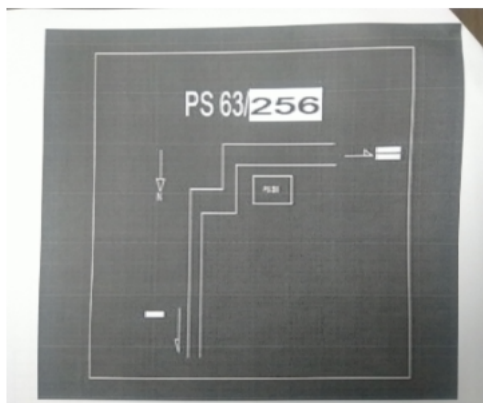

নির্বাচক নিবন্ধন আধিকারিকের স্বাক্ষর

Nazri Naksha

Google Map View

Polling Station Building Front View

Polling Station Front View

Cad View

Key MAP View

1 নাম : হাসানুর আলম পিতার নাম: বিসারুদ্দিন মণ্ডল বাড়ির নং : n0034 বয়স : 39 লিঙ্গ : পুরুষ ফটো উপলব্ধ	MWR2241016	2 নাম : সাহিনা খাতুন বিবি স্বামীর নাম: হাসানুর আলম বাড়ির নং : n0034 বয়স : 31 লিঙ্গ : মহিলা ফটো উপলব্ধ	XYZ1526649	3 নাম : হাজেকুল আলম পিতার নাম: বিশারুদ্দিন মণ্ডল বাড়ির নং : n0034 বয়স : 36 লিঙ্গ : পুরুষ ফটো উপলব্ধ	MWR2636587
4 নাম : তাহমিনা খাতুন বিবি স্বামীর নাম: হাজেকুল আলম বাড়ির নং : n0034 বয়স : 31 লিঙ্গ : মহিলা ফটো উপলব্ধ	XYZ1659911	5 নাম : জেসমিনা বিবি স্বামীর নাম: জিন্নাত মণ্ডল বাড়ির নং : n0080 বয়স : 39 লিঙ্গ : মহিলা ফটো উপলব্ধ	MWR2636397	6 নাম : সুন্দরা খাতুন পিতার নাম: আখুদ্দি মণ্ডল বাড়ির নং : n0080 বয়স : 35 লিঙ্গ : মহিলা ফটো উপলব্ধ	XYZ1526490
7 নাম : রাবিয়া বেওয়া স্বামীর নাম: খোদাবক্স মণ্ডল বাড়ির নং : n0069 বয়স : 76 লিঙ্গ : মহিলা ফটো উপলব্ধ	WB/09/060/027239	8 নাম : সাইফুল সা পিতার নাম: খোদাবক্স সা বাড়ির নং : n0069 বয়স : 56 লিঙ্গ : পুরুষ ফটো উপলব্ধ	WB/09/060/027240	9 নাম : সাজুয়ারা বিবি স্বামীর নাম: সাইফুল সা বাড়ির নং : n0069 বয়স : 46 লিঙ্গ : মহিলা ফটো উপলব্ধ	MWR1519727
10 নাম : শরিতা বিবি স্বামীর নাম: দিনু শা বাড়ির নং : n0074 বয়স : 38 লিঙ্গ : মহিলা ফটো উপলব্ধ	XYZ1395516	11 নাম : দিনু সা মায়ের নাম: কাহিনুর বেওয়া বাড়ির নং : n0074 বয়স : 37 লিঙ্গ : পুরুষ ফটো উপলব্ধ	MWR2552016	12 নাম : মাজু বেওয়া স্বামীর নাম: আখুদ্দি সেখ বাড়ির নং : n0080 বয়স : 61 লিঙ্গ : মহিলা ফটো উপলব্ধ	MWR0091074
13 নাম : আইনাল সেখ মায়ের নাম: মাজু বেওয়া বাড়ির নং : n0080 বয়স : 39 লিঙ্গ : পুরুষ ফটো উপলব্ধ	XYZ1216795	14 নাম : খদেজা বিবি পিতার নাম: আখুদ্দি মণ্ডল বাড়ির নং : n0080 বয়স : 49 লিঙ্গ : মহিলা ফটো উপলব্ধ	WB/09/060/027034	15 নাম : জিন্নাত মন্ডল মায়ের নাম: মাজু বেওয়া বাড়ির নং : n0080 বয়স : 41 লিঙ্গ : পুরুষ ফটো উপলব্ধ	MWR2479947
16 নাম : রিজিয়া বেওয়া স্বামীর নাম: নুজরুল ইসলাম সেখ বাড়ির নং : n0012 বয়স : 61 লিঙ্গ : মহিলা ফটো উপলব্ধ	MWR1695303	17 নাম : সেলিম সেখ পিতার নাম: নজরুল ইসলাম বাড়ির নং : n0012 বয়স : 30 লিঙ্গ : পুরুষ ফটো উপলব্ধ	XYZ1727478	18 নাম : ময়মনা বিবি স্বামীর নাম: মুছাদ আলি বাড়ির নং : n0044 বয়স : 56 লিঙ্গ : মহিলা ফটো উপলব্ধ	WB/09/060/027164
19 নাম : মোঃ মিয়রুল আলী পিতার নাম: মোঃ মুছাদ আলী বাড়ির নং : n0044 বয়স : 31 লিঙ্গ : পুরুষ ফটো উপলব্ধ	XYZ1526714	20 নাম : তারামন বেওয়া স্বামীর নাম: জেকের সেখ বাড়ির নং : n0046 বয়স : 61 লিঙ্গ : মহিলা ফটো উপলব্ধ	XYZ2937621	21 নাম : মাহামুদা খাতুন স্বামীর নাম: চাহারুদ্দিন সেখ বাড়ির নং : n0049 বয়স : 69 লিঙ্গ : মহিলা ফটো উপলব্ধ	MWR0092783
22 নাম : মোঃ কুদরতুল্লা পিতার নাম: চাহারুদ্দিন সেখ বাড়ির নং : n0049 বয়স : 51 লিঙ্গ : পুরুষ ফটো উপলব্ধ	WB/09/060/027207	23 নাম : মাজেদা বিবি স্বামীর নাম: আবিল সা বাড়ির নং : n0074 বয়স : 61 লিঙ্গ : মহিলা ফটো উপলব্ধ	WB/09/060/027253	24 নাম : সেন্টু শা মায়ের নাম: মাজেদা বিবি বাড়ির নং : n0074 বয়স : 34 লিঙ্গ : পুরুষ ফটো উপলব্ধ	XYZ1660075
25 নাম : রসিদা বিবি স্বামীর নাম: সেন্টু শা বাড়ির নং : n0074 বয়স : 33 লিঙ্গ : মহিলা ফটো উপলব্ধ	XYZ1395540	26 নাম : রেন্টু শা মায়ের নাম: মাজেদা বিবি বাড়ির নং : n0074 বয়স : 30 লিঙ্গ : পুরুষ ফটো উপলব্ধ	XYZ1727429	27 নাম : নাসির সা পিতার নাম: আবিল সা বাড়ির নং : n0074 বয়স : 49 লিঙ্গ : পুরুষ ফটো উপলব্ধ	WB/09/060/027254
28 নাম : সকেনা বিবি স্বামীর নাম: নুজ সেখ বাড়ির নং : n0060 বয়স : 74 লিঙ্গ : মহিলা ফটো উপলব্ধ	WB/09/060/027176	29 নাম : শেফালী বিবি স্বামীর নাম: কবর আলী বাড়ির নং : n0060 বয়স : 62 লিঙ্গ : মহিলা ফটো উপলব্ধ	XYZ1526466	30 নাম : সাবিরন বিবি স্বামীর নাম: আরেজুল সেখ বাড়ির নং : n0061 বয়স : 91 লিঙ্গ : মহিলা ফটো উপলব্ধ	WB/09/060/027181