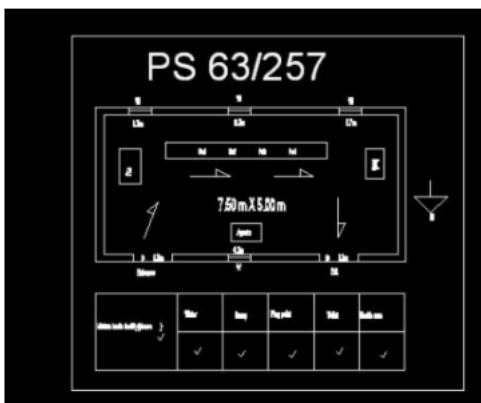

নির্বাচক নিবন্ধন আধিকারিকের স্বাক্ষর

Nazri Naksha

Google Map View

Polling Station Building Front View

Polling Station Front View

Cad View

Key MAP View

1 নাম : রুজ্জমা বিবি পিতার নাম: সুনতন সেখ বাড়ির নং : n0104 বয়স : 50 লিঙ্গ : মহিলা	WB/09/060/027596	2 নাম : অনিতা চৌধুরী স্বামীর নাম: দীনেশ চৌধুরী বাড়ির নং : n0104 বয়স : 38 লিঙ্গ : মহিলা	MWR2552313	3 নাম : হেলেনা বিবি মায়ের নাম: রুজ্জমা বিবি বাড়ির নং : n0104 বয়স : 32 লিঙ্গ : মহিলা	XYZ1660109
4 নাম : আজেন্দা বিবি স্বামীর নাম: খোদাবক্স মণ্ডল বাড়ির নং : n0054 বয়স : 66 লিঙ্গ : মহিলা	WB/09/060/027389	5 নাম : আমিনুল মণ্ডল পিতার নাম: খোদাবক্স মণ্ডল বাড়ির নং : n0054 বয়স : 45 লিঙ্গ : পুরুষ	MWR1518174	6 নাম : এনামুল সেখ পিতার নাম: খোদাবক্স বাড়ির নং : n0054 বয়স : 43 লিঙ্গ : পুরুষ	MWR2196350
7 নাম : সিরিফা বিবি স্বামীর নাম: এনামুল সেখ বাড়ির নং : n0054 বয়স : 40 লিঙ্গ : মহিলা	XYZ1527241	8 নাম : ইন্দাদুল সেখ পিতার নাম: খোদাবক্স সেখ বাড়ির নং : n0054 বয়স : 36 লিঙ্গ : পুরুষ	MWR2636694	9 নাম : রেসমিনা বিবি স্বামীর নাম: ইন্দাদুল সেখ বাড়ির নং : n0054 বয়স : 32 লিঙ্গ : মহিলা	XYZ1395979
10 নাম : আসেদা স্বামীর নাম: খালেদ মন্ডল বাড়ির নং : n0063 বয়স : 91 লিঙ্গ : মহিলা	WB/09/060/027413	11 নাম : আবদুস সাদেক পিতার নাম: কাদেরবক্স মণ্ডল বাড়ির নং : n0063 বয়স : 61 লিঙ্গ : পুরুষ	MWR1517572	12 নাম : মর্জিনা বিবি স্বামীর নাম: আব্দুল সাদেক মন্ডল বাড়ির নং : n0063 বয়স : 57 লিঙ্গ : মহিলা	WB/09/060/027412
13 নাম : মিস্টারুদ্দিন সেখ পিতার নাম: সাদেক আলি বাড়ির নং : n0063 বয়স : 35 লিঙ্গ : পুরুষ	XYZ1216530	14 নাম : পলাশ সেখ পিতার নাম: মোঃ আব্দুস সাদেক বাড়ির নং : n0063 বয়স : 32 লিঙ্গ : পুরুষ	XYZ1395649	15 নাম : আকাশ সেখ পিতার নাম: জাবেদ আলি সেখ বাড়ির নং : n0067 বয়স : 59 লিঙ্গ : পুরুষ	WB/09/060/027618
16 নাম : রয়েজ সেখ পিতার নাম: জাবেদ আলি সেখ বাড়ির নং : n0067 বয়স : 45 লিঙ্গ : পুরুষ	MWR1518349	17 নাম : মলিনা বিবি স্বামীর নাম: রয়েজ সেখ বাড়ির নং : n0067 বয়স : 38 লিঙ্গ : মহিলা	MWR2552719	18 নাম : হাসিনা বিবি স্বামীর নাম: জিয়ারুল সেখ বাড়ির নং : n0046 বয়স : 32 লিঙ্গ : মহিলা	XYZ1660182
19 নাম : সাহেরা বিবি স্বামীর নাম: জুহুরুল সেখ বাড়ির নং : n0046 বয়স : 37 লিঙ্গ : মহিলা	MWR2552362	20 নাম : আনোয়ারা বেওয়া স্বামীর নাম: মেহের মণ্ডল বাড়ির নং : n0075 বয়স : 96 লিঙ্গ : মহিলা	WB/09/060/027432	21 নাম : আনুয়ারা বিবি স্বামীর নাম: আতর আলী সেখ বাড়ির নং : n0075 বয়স : 40 লিঙ্গ : মহিলা	XYZ1395763
22 নাম : বাবু মন্ডল পিতার নাম: কাদের মন্ডল বাড়ির নং : n0062 বয়স : 44 লিঙ্গ : পুরুষ	MWR1519263	23 নাম : তাইজুল হোসেন পিতার নাম: কাদের সেখ বাড়ির নং : n0062 বয়স : 33 লিঙ্গ : পুরুষ	XYZ1318385	24 নাম : গোলাম নবী মণ্ডল পিতার নাম: তরিফত মণ্ডল বাড়ির নং : n0070 বয়স : 57 লিঙ্গ : পুরুষ	WB/09/060/027421
25 নাম : হবি মণ্ডল পিতার নাম: তরিফত মণ্ডল বাড়ির নং : n0070 বয়স : 54 লিঙ্গ : পুরুষ	WB/09/060/027423	26 নাম : আর্জিনা বিবি স্বামীর নাম: গোলাম নবী মন্ডল বাড়ির নং : n0070 বয়স : 50 লিঙ্গ : মহিলা	WB/09/060/027422	27 নাম : নুরেনা বিবি স্বামীর নাম: সফিকুল মণ্ডল বাড়ির নং : n0070 বয়স : 39 লিঙ্গ : মহিলা	XYZ1318906
28 নাম : পরিশোন বিবি স্বামীর নাম: কছিমুদ্দিন সেখ বাড়ির নং : n0051 বয়স : 71 লিঙ্গ : মহিলা	WB/09/060/027379	29 নাম : সাইমুদ্দিন মণ্ডল পিতার নাম: কছিমুদ্দিন মণ্ডল বাড়ির নং : n0051 বয়স : 58 লিঙ্গ : পুরুষ	WB/09/060/027380	30 নাম : দুল বিবি স্বামীর নাম: সাইমুদ্দিন বাড়ির নং : n0051 বয়স : 52 লিঙ্গ : মহিলা	MWR2479806