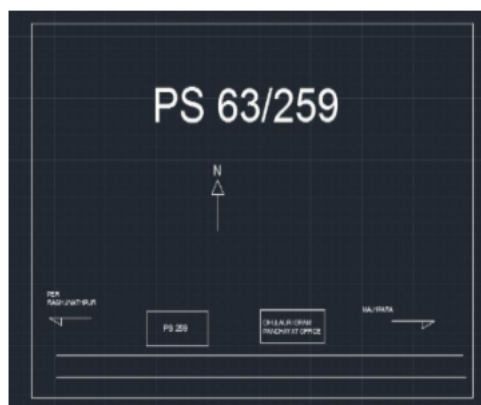

নির্বাচক নিবন্ধন আধিকারিকের স্বাক্ষর

Nazri Naksha

Google Map View

Polling Station Building Front View

Polling Station Front View

Cad View

Key MAP View

1 নাম : নাজিরা বিবি স্বামীর নাম: আফিরুল সেখ বাড়ির নং : n0184 বয়স : 35 লিঙ্গ : মহিলা	XYZ1319888	ফটো উপলব্ধ	2 নাম : মনোয়ারা বিবি স্বামীর নাম: মুনসুর আলি মণ্ডল বাড়ির নং : n0209 বয়স : 83 লিঙ্গ : মহিলা	WB/09/060/033151	ফটো উপলব্ধ	3 নাম : বেদানা বিবি স্বামীর নাম: আঃ হানিফ মণ্ডল বাড়ির নং : n0186 বয়স : 81 লিঙ্গ : মহিলা	WB/09/060/033205	ফটো উপলব্ধ
4 নাম : আবদুল সামাদ মন্ডল পিতার নাম: আঃ হানিফ মন্ডল বাড়ির নং : n0186 বয়স : 49 লিঙ্গ : পুরুষ	WB/09/060/033207	ফটো উপলব্ধ	5 নাম : ময়না বিবি স্বামীর নাম: আবদুল হামেদ মণ্ডল বাড়ির নং : n0186 বয়স : 46 লিঙ্গ : মহিলা	MWR1694793	ফটো উপলব্ধ	6 নাম : সালাম সেখ পিতার নাম: আব্দুল হানিফ মণ্ডল বাড়ির নং : n0186 বয়স : 49 লিঙ্গ : পুরুষ	XYZ1217637	ফটো উপলব্ধ
7 নাম : সিমা খাতুন বিবি স্বামীর নাম: সালাম সেখ বাড়ির নং : n0186 বয়স : 34 লিঙ্গ : মহিলা	XYZ1396779	ফটো উপলব্ধ	8 নাম : হাসিবুল ইসলাম পিতার নাম: আব্দুল হানিফ মণ্ডল বাড়ির নং : n0186 বয়স : 38 লিঙ্গ : পুরুষ	XYZ1319482	ফটো উপলব্ধ	9 নাম : আব্দুল আলম সেখ পিতার নাম: আব্দুল হানিফ মন্ডল বাড়ির নং : n0186 বয়স : 38 লিঙ্গ : পুরুষ	MWR2553550	ফটো উপলব্ধ
10 নাম : সাবরিনা খাতুন বিবি স্বামীর নাম: আব্দুল আলম সেখ বাড়ির নং : n0186 বয়স : 30 লিঙ্গ : মহিলা	XYZ1727759	ফটো উপলব্ধ	11 নাম : কুলসন বিবি স্বামীর নাম: আবদুল খান বাড়ির নং : n0230 বয়স : 63 লিঙ্গ : মহিলা	WB/09/060/033351	ফটো উপলব্ধ	12 নাম : সেবা বিবি স্বামীর নাম: জুলাফিকার আলী বাড়ির নং : n0182 বয়স : 35 লিঙ্গ : মহিলা	XYZ1396928	ফটো উপলব্ধ
13 নাম : মালেকা বেওয়া স্বামীর নাম: রুস্তম সেখ বাড়ির নং : n0006 বয়স : 79 লিঙ্গ : মহিলা	WB/09/060/033607	ফটো উপলব্ধ	14 নাম : পারভিনা আক্তার স্বামীর নাম: আয়ের আলী বাড়ির নং : n0010 বয়স : 40 লিঙ্গ : মহিলা	XYZ1218759	ফটো উপলব্ধ	15 নাম : রমজান আলি পিতার নাম: কিয়ামত সেখ বাড়ির নং : n0239 বয়স : 39 লিঙ্গ : পুরুষ	MWR2480424	ফটো উপলব্ধ
16 নাম : আব রাইস পিতার নাম: হুরাইল ইসলাম বাড়ির নং : n0268 বয়স : 29 লিঙ্গ : পুরুষ	XYZ1727700	ফটো উপলব্ধ	17 নাম : মোমেনুল ইসলাম পিতার নাম: মসলেম মণ্ডল বাড়ির নং : n0274 বয়স : 43 লিঙ্গ : পুরুষ	XYZ1024942	ফটো উপলব্ধ	18 নাম : বেগমা খাতুন স্বামীর নাম: পিন্টু মণ্ডল বাড়ির নং : n0178 বয়স : 31 লিঙ্গ : মহিলা	XYZ1661743	ফটো উপলব্ধ
19 নাম : রৌশন আলী মীর পিতার নাম: খাইরুল্লাহ মীর বাড়ির নং : n0171 বয়স : 47 লিঙ্গ : পুরুষ	MWR1517671	ফটো উপলব্ধ	20 নাম : সামিয়া বেওয়া স্বামীর নাম: সামসুদ্দিন সেখ বাড়ির নং : n0171 বয়স : 81 লিঙ্গ : মহিলা	WB/09/060/033540	ফটো উপলব্ধ	21 নাম : নার্গিস বিবি স্বামীর নাম: রৌশন আলি মীর বাড়ির নং : n0171 বয়স : 40 লিঙ্গ : মহিলা	XYZ1319722	ফটো উপলব্ধ
22 নাম : কুলফন বিবি স্বামীর নাম: মুনতাজ সেখ বাড়ির নং : n0227 বয়স : 56 লিঙ্গ : মহিলা	WB/09/060/033374	ফটো উপলব্ধ	23 নাম : আবু বাক্কার মন্ডল পিতার নাম: আজিমুদ্দিন মন্ডল বাড়ির নং : n0178 বয়স : 76 লিঙ্গ : পুরুষ	WB/09/060/033181	ফটো উপলব্ধ	24 নাম : সালেহার বিবি স্বামীর নাম: আবু বাক্কার মণ্ডল বাড়ির নং : n0178 বয়স : 71 লিঙ্গ : মহিলা	WB/09/060/033182	ফটো উপলব্ধ
25 নাম : সেজামিন সেখ পিতার নাম: আবু বাক্কার মণ্ডল বাড়ির নং : n0178 বয়স : 35 লিঙ্গ : পুরুষ	XYZ1217827	ফটো উপলব্ধ	26 নাম : পিন্টু মণ্ডল পিতার নাম: আবু বাক্কার মণ্ডল বাড়ির নং : n0178 বয়স : 35 লিঙ্গ : পুরুষ	XYZ1218346	ফটো উপলব্ধ	27 নাম : কৃষ্ণপদ ঘোষ পিতার নাম: হরেনচন্দ্র ঘোষ বাড়ির নং : n0128 বয়স : 46 লিঙ্গ : পুরুষ	MWR1520188	ফটো উপলব্ধ
28 নাম : কামনা ঘোষ স্বামীর নাম: কৃষ্ণপদ ঘোষ বাড়ির নং : n0128 বয়স : 35 লিঙ্গ : মহিলা	XYZ1661818	ফটো উপলব্ধ	29 নাম : চাম্পা বেওয়া স্বামীর নাম: ভুলু সেখ বাড়ির নং : n0039 বয়স : 66 লিঙ্গ : মহিলা	WB/09/060/033462	ফটো উপলব্ধ	30 নাম : মঞ্জু আসাদুল সেখ মায়ের নাম: চাম্পা বেওয়া বাড়ির নং : n0039 বয়স : 42 লিঙ্গ : পুরুষ	MWR2196665	ফটো উপলব্ধ