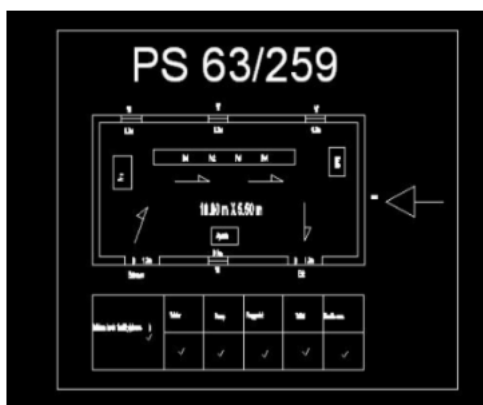

নির্বাচক নিবন্ধন আধিকারিকের স্বাক্ষর

Nazri Naksha

Google Map View

Polling Station Building Front View

Polling Station Front View

Cad View

Key MAP View

1 নাম : নাজিরা বিবি স্বামীর নাম: আফিরুল সেখ বাড়ির নং : n0184 বয়স : 35 লিঙ্গ : মহিলা	XYZ1319888	ফটো উপলব্ধ	2 নাম : মনোয়ারা বিবি স্বামীর নাম: মুনসুর আলি মণ্ডল বাড়ির নং : n0209 বয়স : 83 লিঙ্গ : মহিলা	WB/09/060/033151	ফটো উপলব্ধ	3 নাম : বেদানা বিবি স্বামীর নাম: আঃ হানিফ মণ্ডল বাড়ির নং : n0186 বয়স : 81 লিঙ্গ : মহিলা	WB/09/060/033205	ফটো উপলব্ধ
4 নাম : আবদুল সামাদ মন্ডল পিতার নাম: আঃ হানিফ মন্ডল বাড়ির নং : n0186 বয়স : 49 লিঙ্গ : পুরুষ	WB/09/060/033207	ফটো উপলব্ধ	5 নাম : ময়না বিবি স্বামীর নাম: আবদুল হামেদ মণ্ডল বাড়ির নং : n0186 বয়স : 46 লিঙ্গ : মহিলা	MWR1694793	ফটো উপলব্ধ	6 নাম : সালাম সেখ পিতার নাম: আব্দুল হানিফ মণ্ডল বাড়ির নং : n0186 বয়স : 49 লিঙ্গ : পুরুষ	XYZ1217637	ফটো উপলব্ধ
7 নাম : সিমা খাতুন বিবি স্বামীর নাম: সালাম সেখ বাড়ির নং : n0186 বয়স : 34 লিঙ্গ : মহিলা	XYZ1396779	ফটো উপলব্ধ	8 নাম : হাসিবুল ইসলাম পিতার নাম: আব্দুল হানিফ মণ্ডল বাড়ির নং : n0186 বয়স : 38 লিঙ্গ : পুরুষ	XYZ1319482	ফটো উপলব্ধ	9 নাম : আব্দুল আলম সেখ পিতার নাম: আব্দুল হানিফ মন্ডল বাড়ির নং : n0186 বয়স : 38 লিঙ্গ : পুরুষ	MWR2553550	ফটো উপলব্ধ
10 নাম : সাবরিনা খাতুন বিবি স্বামীর নাম: আব্দুল আলম সেখ বাড়ির নং : n0186 বয়স : 30 লিঙ্গ : মহিলা	XYZ1727759	ফটো উপলব্ধ	11 নাম : কুলসন বিবি স্বামীর নাম: আবদুল খান বাড়ির নং : n0230 বয়স : 63 লিঙ্গ : মহিলা	WB/09/060/033351	ফটো উপলব্ধ	12 নাম : সেবা বিবি স্বামীর নাম: জুলাফিকার আলী বাড়ির নং : n0182 বয়স : 35 লিঙ্গ : মহিলা	XYZ1396928	ফটো উপলব্ধ
13 নাম : মালেকা বেওয়া স্বামীর নাম: রুস্তম সেখ বাড়ির নং : n0006 বয়স : 79 লিঙ্গ : মহিলা	WB/09/060/033607	ফটো উপলব্ধ	14 নাম : পারভিনা আক্তার স্বামীর নাম: আয়ের আলী বাড়ির নং : n0010 বয়স : 40 লিঙ্গ : মহিলা	XYZ1218759	ফটো উপলব্ধ	15 নাম : রমজান আলি পিতার নাম: কিয়ামত সেখ বাড়ির নং : n0239 বয়স : 39 লিঙ্গ : পুরুষ	MWR2480424	ফটো উপলব্ধ
16 নাম : আব রাইস পিতার নাম: হুরাইল ইসলাম বাড়ির নং : n0268 বয়স : 29 লিঙ্গ : পুরুষ	XYZ1727700	ফটো উপলব্ধ	17 নাম : মোমেনুল ইসলাম পিতার নাম: মসলেম মণ্ডল বাড়ির নং : n0274 বয়স : 43 লিঙ্গ : পুরুষ	XYZ1024942	ফটো উপলব্ধ	18 নাম : বেগমা খাতুন স্বামীর নাম: পিন্টু মণ্ডল বাড়ির নং : n0178 বয়স : 31 লিঙ্গ : মহিলা	XYZ1661743	ফটো উপলব্ধ
19 নাম : রৌশন আলী মীর পিতার নাম: খাইরুল্লাহ মীর বাড়ির নং : n0171 বয়স : 47 লিঙ্গ : পুরুষ	MWR1517671	ফটো উপলব্ধ	20 নাম : সামিয়া বেওয়া স্বামীর নাম: সামসুদ্দিন সেখ বাড়ির নং : n0171 বয়স : 81 লিঙ্গ : মহিলা	WB/09/060/033540	ফটো উপলব্ধ	21 নাম : নার্গিস বিবি স্বামীর নাম: রৌশন আলি মীর বাড়ির নং : n0171 বয়স : 40 লিঙ্গ : মহিলা	XYZ1319722	ফটো উপলব্ধ
22 নাম : কুলফন বিবি স্বামীর নাম: মুনতাজ সেখ বাড়ির নং : n0227 বয়স : 56 লিঙ্গ : মহিলা	WB/09/060/033374	ফটো উপলব্ধ	23 নাম : আবু বাক্কার মন্ডল পিতার নাম: আজিমুদ্দিন মন্ডল বাড়ির নং : n0178 বয়স : 76 লিঙ্গ : পুরুষ	WB/09/060/033181	ফটো উপলব্ধ	24 নাম : সালেহার বিবি স্বামীর নাম: আবু বাক্কার মণ্ডল বাড়ির নং : n0178 বয়স : 71 লিঙ্গ : মহিলা	WB/09/060/033182	ফটো উপলব্ধ
25 নাম : সেজামিন সেখ পিতার নাম: আবু বাক্কার মণ্ডল বাড়ির নং : n0178 বয়স : 35 লিঙ্গ : পুরুষ	XYZ1217827	ফটো উপলব্ধ	26 নাম : পিন্টু মণ্ডল পিতার নাম: আবু বাক্কার মণ্ডল বাড়ির নং : n0178 বয়স : 35 লিঙ্গ : পুরুষ	XYZ1218346	ফটো উপলব্ধ	27 নাম : কৃষ্ণপদ ঘোষ পিতার নাম: হরেনচন্দ্র ঘোষ বাড়ির নং : n0128 বয়স : 46 লিঙ্গ : পুরুষ	MWR1520188	ফটো উপলব্ধ
28 নাম : কামনা ঘোষ স্বামীর নাম: কৃষ্ণপদ ঘোষ বাড়ির নং : n0128 বয়স : 35 লিঙ্গ : মহিলা	XYZ1661818	ফটো উপলব্ধ	29 নাম : চাম্পা বেওয়া স্বামীর নাম: ভুলু সেখ বাড়ির নং : n0039 বয়স : 66 লিঙ্গ : মহিলা	WB/09/060/033462	ফটো উপলব্ধ	30 নাম : মঞ্জু আসাদুল সেখ মায়ের নাম: চাম্পা বেওয়া বাড়ির নং : n0039 বয়স : 42 লিঙ্গ : পুরুষ	MWR2196665	ফটো উপলব্ধ