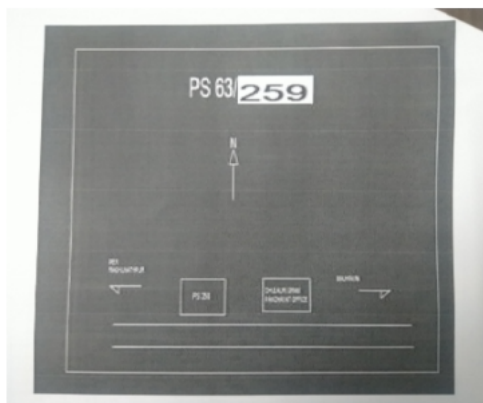

নির্বাচক নিবন্ধন আধিকারিকের স্বাক্ষর

Nazri Naksha

Google Map View

Polling Station Building Front View

Polling Station Front View

Cad View

Key MAP View

1 নাম : নাজিরা বিবি স্বামীর নাম: আফিরুল সেখ বাড়ির নং : n0184 বয়স : 35 লিঙ্গ : মহিলা	XYZ1319888	ফটো উপলব্ধ	2 নাম : মনোয়ারা বিবি স্বামীর নাম: মুনসুর আলি মণ্ডল বাড়ির নং : n0209 বয়স : 83 লিঙ্গ : মহিলা	WB/09/060/033151	ফটো উপলব্ধ	3 নাম : বেদানা বিবি স্বামীর নাম: আঃ হানিফ মণ্ডল বাড়ির নং : n0186 বয়স : 81 লিঙ্গ : মহিলা	WB/09/060/033205	ফটো উপলব্ধ
4 নাম : আবদুল সামাদ মন্ডল পিতার নাম: আঃ হানিফ মন্ডল বাড়ির নং : n0186 বয়স : 49 লিঙ্গ : পুরুষ	WB/09/060/033207	ফটো উপলব্ধ	5 নাম : ময়না বিবি স্বামীর নাম: আবদুল হামেদ মণ্ডল বাড়ির নং : n0186 বয়স : 46 লিঙ্গ : মহিলা	MWR1694793	ফটো উপলব্ধ	6 নাম : সালাম সেখ পিতার নাম: আব্দুল হানিফ মণ্ডল বাড়ির নং : n0186 বয়স : 49 লিঙ্গ : পুরুষ	XYZ1217637	ফটো উপলব্ধ
7 নাম : সিমা খাতুন বিবি স্বামীর নাম: সালাম সেখ বাড়ির নং : n0186 বয়স : 34 লিঙ্গ : মহিলা	XYZ1396779	ফটো উপলব্ধ	8 নাম : হাসিবুল ইসলাম পিতার নাম: আব্দুল হানিফ মণ্ডল বাড়ির নং : n0186 বয়স : 38 লিঙ্গ : পুরুষ	XYZ1319482	ফটো উপলব্ধ	9 নাম : আব্দুল আলম সেখ পিতার নাম: আব্দুল হানিফ মন্ডল বাড়ির নং : n0186 বয়স : 38 লিঙ্গ : পুরুষ	MWR2553550	ফটো উপলব্ধ
10 নাম : সাবরিনা খাতুন বিবি স্বামীর নাম: আব্দুল আলম সেখ বাড়ির নং : n0186 বয়স : 30 লিঙ্গ : মহিলা	XYZ1727759	ফটো উপলব্ধ	11 নাম : কুলসন বিবি স্বামীর নাম: আবদুল খান বাড়ির নং : n0230 বয়স : 63 লিঙ্গ : মহিলা	WB/09/060/033351	ফটো উপলব্ধ	12 নাম : সেবা বিবি স্বামীর নাম: জুলাফিকার আলী বাড়ির নং : n0182 বয়স : 35 লিঙ্গ : মহিলা	XYZ1396928	ফটো উপলব্ধ
13 নাম : মালেকা বেওয়া স্বামীর নাম: রুস্তম সেখ বাড়ির নং : n0006 বয়স : 79 লিঙ্গ : মহিলা	WB/09/060/033607	ফটো উপলব্ধ	14 নাম : পারভিনা আক্তার স্বামীর নাম: আয়ের আলী বাড়ির নং : n0010 বয়স : 40 লিঙ্গ : মহিলা	XYZ1218759	ফটো উপলব্ধ	15 নাম : রমজান আলি পিতার নাম: কিয়ামত সেখ বাড়ির নং : n0239 বয়স : 39 লিঙ্গ : পুরুষ	MWR2480424	ফটো উপলব্ধ
16 নাম : আব রাইস পিতার নাম: হুরাইল ইসলাম বাড়ির নং : n0268 বয়স : 29 লিঙ্গ : পুরুষ	XYZ1727700	ফটো উপলব্ধ	17 নাম : মোমেনুল ইসলাম পিতার নাম: মসলেম মণ্ডল বাড়ির নং : n0274 বয়স : 43 লিঙ্গ : পুরুষ	XYZ1024942	ফটো উপলব্ধ	18 নাম : বেগমা খাতুন স্বামীর নাম: পিন্টু মণ্ডল বাড়ির নং : n0178 বয়স : 31 লিঙ্গ : মহিলা	XYZ1661743	ফটো উপলব্ধ
19 নাম : রৌশন আলী মীর পিতার নাম: খাইরুল্লাহ মীর বাড়ির নং : n0171 বয়স : 47 লিঙ্গ : পুরুষ	MWR1517671	ফটো উপলব্ধ	20 নাম : সামিয়া বেওয়া স্বামীর নাম: সামসুদ্দিন সেখ বাড়ির নং : n0171 বয়স : 81 লিঙ্গ : মহিলা	WB/09/060/033540	ফটো উপলব্ধ	21 নাম : নার্গিস বিবি স্বামীর নাম: রৌশন আলি মীর বাড়ির নং : n0171 বয়স : 40 লিঙ্গ : মহিলা	XYZ1319722	ফটো উপলব্ধ
22 নাম : কুলফন বিবি স্বামীর নাম: মুনতাজ সেখ বাড়ির নং : n0227 বয়স : 56 লিঙ্গ : মহিলা	WB/09/060/033374	ফটো উপলব্ধ	23 নাম : আবু বাক্কার মন্ডল পিতার নাম: আজিমুদ্দিন মন্ডল বাড়ির নং : n0178 বয়স : 76 লিঙ্গ : পুরুষ	WB/09/060/033181	ফটো উপলব্ধ	24 নাম : সালেহার বিবি স্বামীর নাম: আবু বাক্কার মণ্ডল বাড়ির নং : n0178 বয়স : 71 লিঙ্গ : মহিলা	WB/09/060/033182	ফটো উপলব্ধ
25 নাম : সেজামিন সেখ পিতার নাম: আবু বাক্কার মণ্ডল বাড়ির নং : n0178 বয়স : 35 লিঙ্গ : পুরুষ	XYZ1217827	ফটো উপলব্ধ	26 নাম : পিন্টু মণ্ডল পিতার নাম: আবু বাক্কার মণ্ডল বাড়ির নং : n0178 বয়স : 35 লিঙ্গ : পুরুষ	XYZ1218346	ফটো উপলব্ধ	27 নাম : কৃষ্ণপদ ঘোষ পিতার নাম: হরেনচন্দ্র ঘোষ বাড়ির নং : n0128 বয়স : 46 লিঙ্গ : পুরুষ	MWR1520188	ফটো উপলব্ধ
28 নাম : কামনা ঘোষ স্বামীর নাম: কৃষ্ণপদ ঘোষ বাড়ির নং : n0128 বয়স : 35 লিঙ্গ : মহিলা	XYZ1661818	ফটো উপলব্ধ	29 নাম : চাম্পা বেওয়া স্বামীর নাম: ভুলু সেখ বাড়ির নং : n0039 বয়স : 66 লিঙ্গ : মহিলা	WB/09/060/033462	ফটো উপলব্ধ	30 নাম : মঞ্জু আসাদুল সেখ মায়ের নাম: চাম্পা বেওয়া বাড়ির নং : n0039 বয়স : 42 লিঙ্গ : পুরুষ	MWR2196665	ফটো উপলব্ধ