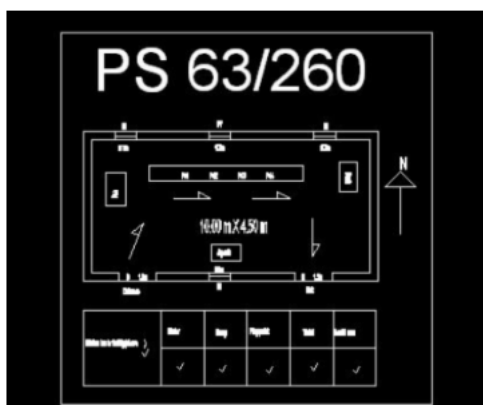

নির্বাচক নিবন্ধন আধিকারিকের স্বাক্ষর

Nazri Naksha

Google Map View

Polling Station Building Front View

Polling Station Front View

Cad View

Key MAP View

1 নাম : সুমেদ আলী পিতার নাম: ইয়ার আলী সেখ বাড়ির নং : n0214 বয়স : 56 লিঙ্গ : পুরুষ	XYZ1662089 ফটো উপলব্ধ	2 নাম : মারজিনা খাতুন স্বামীর নাম: সুমেদ আলী বাড়ির নং : n0214 বয়স : 40 লিঙ্গ : মহিলা	XYZ1218692 ফটো উপলব্ধ	3 নাম : ফুলমালা বিবি স্বামীর নাম: সালিম সেখ বাড়ির নং : n0214 বয়স : 40 লিঙ্গ : মহিলা	MWR2550549 ফটো উপলব্ধ
4 নাম : সালিম সেখ পিতার নাম: রসুল সেখ বাড়ির নং : n0215 বয়স : 53 লিঙ্গ : পুরুষ	WB/09/060/012456 ফটো উপলব্ধ	5 নাম : জোহুরা বিবি স্বামীর নাম: নইজুদ্দিন সেখ বাড়ির নং : n0215 বয়স : 40 লিঙ্গ : মহিলা	XYZ1024819 ফটো উপলব্ধ	6 নাম : সাইনুদ্দিন সেখ পিতার নাম: নইজুদ্দিন সেখ বাড়ির নং : n0215 বয়স : 40 লিঙ্গ : পুরুষ	XYZ1219187 ফটো উপলব্ধ
7 নাম : সালেফা খাতুন স্বামীর নাম: গোলাম নবী আহম্মদ মণ্ডল বাড়ির নং : n0191 বয়স : 86 লিঙ্গ : মহিলা	WB/09/060/036613 ফটো উপলব্ধ	8 নাম : সামাউল আলম পিতার নাম: গোলাম নবী আহম্মদ বাড়ির নং : n0191 বয়স : 68 লিঙ্গ : পুরুষ	MWR0109181 ফটো উপলব্ধ	9 নাম : আনিসুল আলম পিতার নাম: গোলাম নবী আহম্মদ বাড়ির নং : n0191 বয়স : 57 লিঙ্গ : পুরুষ	MWR2241669 ফটো উপলব্ধ
10 নাম : রাজু বেওয়া স্বামীর নাম: ফাজিল মীর বাড়ির নং : n0058 বয়স : 61 লিঙ্গ : মহিলা	WB/09/060/036193 ফটো উপলব্ধ	11 নাম : রফিকুল ইসলাম মীর পিতার নাম: ফাজিল মীর বাড়ির নং : n0058 বয়স : 35 লিঙ্গ : পুরুষ	XYZ1010941 ফটো উপলব্ধ	12 নাম : কুনা বিবি স্বামীর নাম: রাজিবুল মীর বাড়ির নং : n0058 বয়স : 34 লিঙ্গ : মহিলা	XYZ1406107 ফটো উপলব্ধ
13 নাম : আনজুরা বেওয়া স্বামীর নাম: রফিকুল ইসলাম মোল্লা বাড়ির নং : n0033 বয়স : 58 লিঙ্গ : মহিলা	XYZ2309300 ফটো উপলব্ধ	14 নাম : রাসিদুল ইসলাম মোল্লা পিতার নাম: হবিবুর রহমান মোল্লা বাড়ির নং : n0033 বয়স : 52 লিঙ্গ : পুরুষ	XYZ2307106 ফটো উপলব্ধ	15 নাম : মুর্শিদা বিবি স্বামীর নাম: রাজিবুল ইসলাম মোল্লা বাড়ির নং : n0033 বয়স : 43 লিঙ্গ : মহিলা	XYZ2309326 ফটো উপলব্ধ
16 নাম : জিয়ারুল ইসলাম পিতার নাম: সাবের আলি বাড়ির নং : n0049 বয়স : 44 লিঙ্গ : পুরুষ	MWR1518489 ফটো উপলব্ধ	17 নাম : পিয়ারুল ইসলাম পিতার নাম: সাবের আলী বাড়ির নং : n0049 বয়স : 38 লিঙ্গ : পুরুষ	MWR2637817 ফটো উপলব্ধ	18 নাম : সম্পা বিবি স্বামীর নাম: পিয়ারুল ইসলাম বাড়ির নং : n0049 বয়স : 37 লিঙ্গ : মহিলা	XYZ0941906 ফটো উপলব্ধ
19 নাম : আব্দুস সাত্তার পিতার নাম: গোলাম রহমান মন্ডল বাড়ির নং : n0195 বয়স : 61 লিঙ্গ : পুরুষ	XYZ2306967 ফটো উপলব্ধ	20 নাম : সাঈদ আক্তার পিতার নাম: আব্দুস সাত্তার বাড়ির নং : n0195 বয়স : 34 লিঙ্গ : পুরুষ	XYZ1218221 ফটো উপলব্ধ	21 নাম : আব্দুল হাই পিতার নাম: গোলাম সানুয়ার বাড়ির নং : এন0005 বয়স : 38 লিঙ্গ : পুরুষ	MWR2423119 ফটো উপলব্ধ
22 নাম : আবুল হাসান মোঃ সাঈদ পিতার নাম: গোলাম সানুয়ার বাড়ির নং : n0005 বয়স : 44 লিঙ্গ : পুরুষ	MWR1518919 ফটো উপলব্ধ	23 নাম : পিত্তুরা বিবি স্বামীর নাম: সাঈদুল সেখ বাড়ির নং : n0195 বয়স : 36 লিঙ্গ : মহিলা	MWR2637775 ফটো উপলব্ধ	24 নাম : আয়েশা বিবি স্বামীর নাম: আবুল কাশেম মণ্ডল বাড়ির নং : n0174 বয়স : 55 লিঙ্গ : মহিলা	WB/09/060/036055 ফটো উপলব্ধ
25 নাম : তোহিমিনা খাতুন পিতার নাম: আবুল কাশেম বাড়ির নং : n0174 বয়স : 29 লিঙ্গ : মহিলা	XYZ1727882 ফটো উপলব্ধ	26 নাম : সাইনুল হুসু পিতার নাম: সামাদ মন্ডল বাড়ির নং : n0174 বয়স : 48 লিঙ্গ : পুরুষ	XYZ0941922 ফটো উপলব্ধ	27 নাম : হাসিনা বেগম স্বামীর নাম: গোলাম সানুয়ার বাড়ির নং : এন0005 বয়স : 69 লিঙ্গ : মহিলা	XYZ2307171 ফটো উপলব্ধ
28 নাম : মনোয়ারা বিবি স্বামীর নাম: আবু সেখ বাড়ির নং : n0067 বয়স : 55 লিঙ্গ : মহিলা	WB/09/060/036385 ফটো উপলব্ধ	29 নাম : আসমা বিবি স্বামীর নাম: রেজাবুল সেখ বাড়ির নং : n0035 বয়স : 64 লিঙ্গ : মহিলা	XYZ2308468 ফটো উপলব্ধ	30 নাম : সানুয়ারা স্বামীর নাম: আরেজুল্লা সেখ বাড়ির নং : n0036 বয়স : 71 লিঙ্গ : মহিলা	WB/09/060/036358 ফটো উপলব্ধ