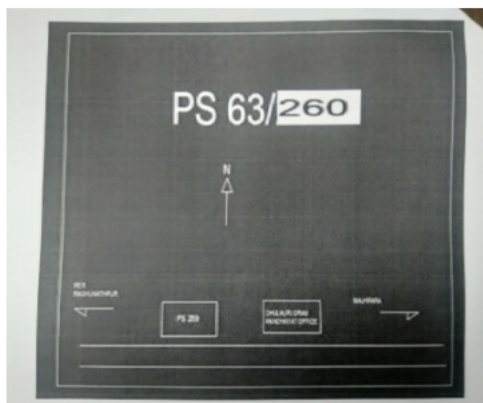

নির্বাচক নিবন্ধন আধিকারিকের স্বাক্ষর

Nazri Naksha

Google Map View

Polling Station Building Front View

Polling Station Front View

Cad View

Key MAP View

1 নাম : সুমেদ আলী পিতার নাম: ইয়ার আলী সেখ বাড়ির নং : n0214 বয়স : 56 লিঙ্গ : পুরুষ	XYZ1662089 ফটো উপলব্ধ	2 নাম : মারজিনা খাতুন স্বামীর নাম: সুমেদ আলী বাড়ির নং : n0214 বয়স : 40 লিঙ্গ : মহিলা	XYZ1218692 ফটো উপলব্ধ	3 নাম : ফুলমালা বিবি স্বামীর নাম: সালিম সেখ বাড়ির নং : n0214 বয়স : 40 লিঙ্গ : মহিলা	MWR2550549 ফটো উপলব্ধ
4 নাম : সালিম সেখ পিতার নাম: রসুল সেখ বাড়ির নং : n0215 বয়স : 53 লিঙ্গ : পুরুষ	WB/09/060/012456 ফটো উপলব্ধ	5 নাম : জোহুরা বিবি স্বামীর নাম: নইজুদ্দিন সেখ বাড়ির নং : n0215 বয়স : 40 লিঙ্গ : মহিলা	XYZ1024819 ফটো উপলব্ধ	6 নাম : সাইনুদ্দিন সেখ পিতার নাম: নইজুদ্দিন সেখ বাড়ির নং : n0215 বয়স : 40 লিঙ্গ : পুরুষ	XYZ1219187 ফটো উপলব্ধ
7 নাম : সালেফা খাতুন স্বামীর নাম: গোলাম নবী আহম্মদ মণ্ডল বাড়ির নং : n0191 বয়স : 86 লিঙ্গ : মহিলা	WB/09/060/036613 ফটো উপলব্ধ	8 নাম : সামাউল আলম পিতার নাম: গোলাম নবী আহম্মদ বাড়ির নং : n0191 বয়স : 68 লিঙ্গ : পুরুষ	MWR0109181 ফটো উপলব্ধ	9 নাম : আনিসুল আলম পিতার নাম: গোলাম নবী আহম্মদ বাড়ির নং : n0191 বয়স : 57 লিঙ্গ : পুরুষ	MWR2241669 ফটো উপলব্ধ
10 নাম : রাজু বেওয়া স্বামীর নাম: ফাজিল মীর বাড়ির নং : n0058 বয়স : 61 লিঙ্গ : মহিলা	WB/09/060/036193 ফটো উপলব্ধ	11 নাম : রফিকুল ইসলাম মীর পিতার নাম: ফাজিল মীর বাড়ির নং : n0058 বয়স : 35 লিঙ্গ : পুরুষ	XYZ1010941 ফটো উপলব্ধ	12 নাম : কুনা বিবি স্বামীর নাম: রাজিবুল মীর বাড়ির নং : n0058 বয়স : 34 লিঙ্গ : মহিলা	XYZ1406107 ফটো উপলব্ধ
13 নাম : আনজুরা বেওয়া স্বামীর নাম: রফিকুল ইসলাম মোল্লা বাড়ির নং : n0033 বয়স : 58 লিঙ্গ : মহিলা	XYZ2309300 ফটো উপলব্ধ	14 নাম : রাসিদুল ইসলাম মোল্লা পিতার নাম: হবিবুর রহমান মোল্লা বাড়ির নং : n0033 বয়স : 52 লিঙ্গ : পুরুষ	XYZ2307106 ফটো উপলব্ধ	15 নাম : মুর্শিদা বিবি স্বামীর নাম: রাজিবুল ইসলাম মোল্লা বাড়ির নং : n0033 বয়স : 43 লিঙ্গ : মহিলা	XYZ2309326 ফটো উপলব্ধ
16 নাম : জিয়ারুল ইসলাম পিতার নাম: সাবের আলি বাড়ির নং : n0049 বয়স : 44 লিঙ্গ : পুরুষ	MWR1518489 ফটো উপলব্ধ	17 নাম : পিয়ারুল ইসলাম পিতার নাম: সাবের আলী বাড়ির নং : n0049 বয়স : 38 লিঙ্গ : পুরুষ	MWR2637817 ফটো উপলব্ধ	18 নাম : সম্পা বিবি স্বামীর নাম: পিয়ারুল ইসলাম বাড়ির নং : n0049 বয়স : 37 লিঙ্গ : মহিলা	XYZ0941906 ফটো উপলব্ধ
19 নাম : আব্দুস সাত্তার পিতার নাম: গোলাম রহমান মন্ডল বাড়ির নং : n0195 বয়স : 61 লিঙ্গ : পুরুষ	XYZ2306967 ফটো উপলব্ধ	20 নাম : সাঈদ আক্তার পিতার নাম: আব্দুস সাত্তার বাড়ির নং : n0195 বয়স : 34 লিঙ্গ : পুরুষ	XYZ1218221 ফটো উপলব্ধ	21 নাম : আব্দুল হাই পিতার নাম: গোলাম সানুয়ার বাড়ির নং : এন0005 বয়স : 38 লিঙ্গ : পুরুষ	MWR2423119 ফটো উপলব্ধ
22 নাম : আবুল হাসান মোঃ সাঈদ পিতার নাম: গোলাম সানুয়ার বাড়ির নং : n0005 বয়স : 44 লিঙ্গ : পুরুষ	MWR1518919 ফটো উপলব্ধ	23 নাম : পিত্তুরা বিবি স্বামীর নাম: সাঈদুল সেখ বাড়ির নং : n0195 বয়স : 36 লিঙ্গ : মহিলা	MWR2637775 ফটো উপলব্ধ	24 নাম : আয়েশা বিবি স্বামীর নাম: আবুল কাশেম মণ্ডল বাড়ির নং : n0174 বয়স : 55 লিঙ্গ : মহিলা	WB/09/060/036055 ফটো উপলব্ধ
25 নাম : তোহিমিনা খাতুন পিতার নাম: আবুল কাশেম বাড়ির নং : n0174 বয়স : 29 লিঙ্গ : মহিলা	XYZ1727882 ফটো উপলব্ধ	26 নাম : সাইনুল হুসু পিতার নাম: সামাদ মন্ডল বাড়ির নং : n0174 বয়স : 48 লিঙ্গ : পুরুষ	XYZ0941922 ফটো উপলব্ধ	27 নাম : হাসিনা বেগম স্বামীর নাম: গোলাম সানুয়ার বাড়ির নং : এন0005 বয়স : 69 লিঙ্গ : মহিলা	XYZ2307171 ফটো উপলব্ধ
28 নাম : মনোয়ারা বিবি স্বামীর নাম: আবু সেখ বাড়ির নং : n0067 বয়স : 55 লিঙ্গ : মহিলা	WB/09/060/036385 ফটো উপলব্ধ	29 নাম : আসমা বিবি স্বামীর নাম: রেজাবুল সেখ বাড়ির নং : n0035 বয়স : 64 লিঙ্গ : মহিলা	XYZ2308468 ফটো উপলব্ধ	30 নাম : সানুয়ারা স্বামীর নাম: আরেজুল্লা সেখ বাড়ির নং : n0036 বয়স : 71 লিঙ্গ : মহিলা	WB/09/060/036358 ফটো উপলব্ধ