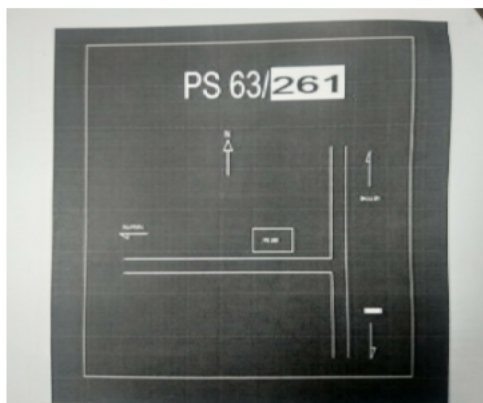

নির্বাচক নিবন্ধন আধিকারিকের স্বাক্ষর

Nazri Naksha

Google Map View

Polling Station Building Front View

Polling Station Front View

Cad View

Key MAP View

1 নাম : দীপিকা প্রমাণিক সরকার স্বামীর নাম: ব্রজেন্দ্রনাথ সরকার বাড়ির নং : 70 বয়স : 34 লিঙ্গ : মহিলা	XYZ2543239 ফটো উপলব্ধ	2 নাম : রাহুল মন্ডল পিতার নাম: রহিত মন্ডল বাড়ির নং : 64 বয়স : 28 লিঙ্গ : পুরুষ	XYZ2543833 ফটো উপলব্ধ	3 নাম : ইতি রায় স্বামীর নাম: সোমেন কুমার রায় বাড়ির নং : 12 বয়স : 30 লিঙ্গ : মহিলা	XYZ2543684 ফটো উপলব্ধ
4 নাম : রিম্পা হালদার মন্ডল স্বামীর নাম: দিবশ মন্ডল বাড়ির নং : 551 বয়স : 27 লিঙ্গ : মহিলা	XYZ2543718 ফটো উপলব্ধ	5 নাম : আশা হাজারা মন্ডল স্বামীর নাম: বাপ্পা মন্ডল বাড়ির নং : 28 বয়স : 25 লিঙ্গ : মহিলা	XYZ2543734 ফটো উপলব্ধ	6 নাম : সুসিতা মন্ডল পিতার নাম: সুবোধ মন্ডল বাড়ির নং : 78 বয়স : 29 লিঙ্গ : মহিলা	XYZ2543221 ফটো উপলব্ধ
7 নাম : সুকৃতি বিশ্বাস সরকার স্বামীর নাম: সুবীর সরকার বাড়ির নং : 89 বয়স : 31 লিঙ্গ : মহিলা	XYZ2543213 ফটো উপলব্ধ	8 নাম : চুম্বী সরকার মন্ডল স্বামীর নাম: দীপক মন্ডল বাড়ির নং : 79 বয়স : 25 লিঙ্গ : মহিলা	XYZ2543916 ফটো উপলব্ধ	9 নাম : রুপা হালদার বিশ্বাস স্বামীর নাম: সাগর বিশ্বাস বাড়ির নং : 59 বয়স : 25 লিঙ্গ : মহিলা	XYZ2543106 ফটো উপলব্ধ
10 নাম : সৌরভ মল্লিক পিতার নাম: রক্ষিত মল্লিক বাড়ির নং : 19 বয়স : 24 লিঙ্গ : পুরুষ	XYZ2543668 ফটো উপলব্ধ	11 নাম : ভাস্কর ঘোষ পিতার নাম: সোভেন ঘোষ বাড়ির নং : n0128 বয়স : 29 লিঙ্গ : পুরুষ	XYZ1728245 ফটো উপলব্ধ	12 নাম : মায়ারানী ঘোষ স্বামীর নাম: সুভেন ঘোষ বাড়ির নং : n0129 বয়স : 49 লিঙ্গ : মহিলা	WB/09/059/165642 ফটো উপলব্ধ
13 নাম : রাজ কুমারী চক্রবর্তী স্বামীর নাম: কাজল চক্রবর্তী বাড়ির নং : n0001 বয়স : 34 লিঙ্গ : মহিলা	XYZ1220177 ফটো উপলব্ধ	14 নাম : কম্পনা চক্রবর্তী অন্যান্য: পতিত চক্রবর্তী বাড়ির নং : n0001 বয়স : 57 লিঙ্গ : মহিলা	WB/09/060/039006 ফটো উপলব্ধ	15 নাম : পরিতোষ চক্রবর্তী পিতার নাম: পতিত মোহন চক্রবর্তী বাড়ির নং : n0001 বয়স : 36 লিঙ্গ : পুরুষ	MWR2638039 ফটো উপলব্ধ
16 নাম : নমিতা চৌধুরী মন্ডল স্বামীর নাম: দ্বিজেন মণ্ডল বাড়ির নং : n0125 বয়স : 43 লিঙ্গ : মহিলা	MWR1512326 ফটো উপলব্ধ	17 নাম : সুমিত্রা দাস স্বামীর নাম: গোপাল দাস বাড়ির নং : n0024 বয়স : 81 লিঙ্গ : মহিলা	WB/09/060/039009 ফটো উপলব্ধ	18 নাম : নমিতা হালদার স্বামীর নাম: কমল হালদার বাড়ির নং : এন24 বয়স : 44 লিঙ্গ : মহিলা	LPG2333250 ফটো উপলব্ধ
19 নাম : শোভা বারুই মন্ডল স্বামীর নাম: শভেন্দু মন্ডল বাড়ির নং : এন00 বয়স : 23 লিঙ্গ : মহিলা	XYZ2795706 ফটো উপলব্ধ	20 নাম : সৌভিক বিশ্বাস পিতার নাম: সনাতন বিশ্বাস বাড়ির নং : এন0092 বয়স : 23 লিঙ্গ : পুরুষ	XYZ2796050 ফটো উপলব্ধ	21 নাম : তপন বিশ্বাস পিতার নাম: হরিপদ বিশ্বাস বাড়ির নং : n0095 বয়স : 55 লিঙ্গ : পুরুষ	XYZ2662740 ফটো উপলব্ধ
22 নাম : রীতা প্রামাণিক বিশ্বাস স্বামীর নাম: তপন বিশ্বাস বাড়ির নং : n0095 বয়স : 42 লিঙ্গ : মহিলা	MWR2012045 ফটো উপলব্ধ	23 নাম : অনুশ্রী বিশ্বাস পিতার নাম: তপন বিশ্বাস বাড়ির নং : n0086 বয়স : 21 লিঙ্গ : মহিলা	XYZ2865228 ফটো উপলব্ধ	24 নাম : রানা বিশ্বাস পিতার নাম: রামপ্রসাদ বিশ্বাস বাড়ির নং : N0059 বয়স : 24 লিঙ্গ : পুরুষ	XYZ2543825 ফটো উপলব্ধ
25 নাম : অভয়পদ বিশ্বাস পিতার নাম: তারাপদ বিশ্বাস বাড়ির নং : n0022 বয়স : 75 লিঙ্গ : পুরুষ	XYZ2413003 ফটো উপলব্ধ	26 নাম : সুসিতা প্রমাণিক বিশ্বাস স্বামীর নাম: উৎপল বিশ্বাস বাড়ির নং : এন0097 বয়স : 26 লিঙ্গ : মহিলা	XYZ2662534 ফটো উপলব্ধ	27 নাম : সরস্বতী বিশ্বাস স্বামীর নাম: অভয়পদ বিশ্বাস বাড়ির নং : n0022 বয়স : 66 লিঙ্গ : মহিলা	XYZ2413011 ফটো উপলব্ধ
28 নাম : বিজয় বিশ্বাস মায়ের নাম: কল্যাণী বিশ্বাস বাড়ির নং : n0085 বয়স : 38 লিঙ্গ : পুরুষ	MWR2554475 ফটো উপলব্ধ	29 নাম : লক্ষী বিশ্বাস স্বামীর নাম: যাদব বিশ্বাস বাড়ির নং : n0087 বয়স : 53 লিঙ্গ : মহিলা	MWR2012078 ফটো উপলব্ধ	30 নাম : অরবিন্দ বিশ্বাস পিতার নাম: অভয় পদ বিশ্বাস বাড়ির নং : n0022 বয়স : 47 লিঙ্গ : পুরুষ	MWR1693977 ফটো উপলব্ধ