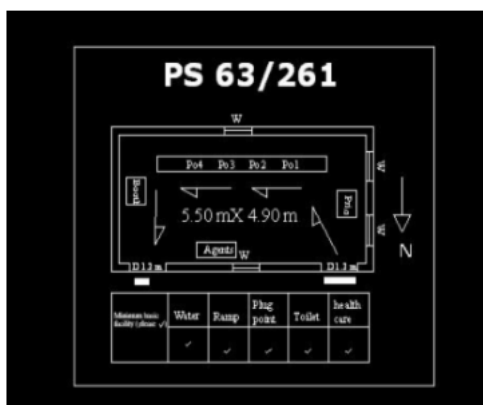

নির্বাচক নিবন্ধন আধিকারিকের স্বাক্ষর

Nazri Naksha

Google Map View

Polling Station Building Front View

Polling Station Front View

Cad View

Key MAP View

1 নাম : দীপিকা প্রমাণিক সরকার স্বামীর নাম: ব্রজেন্দ্রনাথ সরকার বাড়ির নং : 70 বয়স : 34 লিঙ্গ : মহিলা	XYZ2543239 ফটো উপলব্ধ	2 নাম : রাহুল মন্ডল পিতার নাম: রহিত মন্ডল বাড়ির নং : 64 বয়স : 28 লিঙ্গ : পুরুষ	XYZ2543833 ফটো উপলব্ধ	3 নাম : ইতি রায় স্বামীর নাম: সোমেন কুমার রায় বাড়ির নং : 12 বয়স : 30 লিঙ্গ : মহিলা	XYZ2543684 ফটো উপলব্ধ
4 নাম : রিম্পা হালদার মন্ডল স্বামীর নাম: দিবশ মন্ডল বাড়ির নং : 551 বয়স : 27 লিঙ্গ : মহিলা	XYZ2543718 ফটো উপলব্ধ	5 নাম : আশা হাজারা মন্ডল স্বামীর নাম: বাপ্পা মন্ডল বাড়ির নং : 28 বয়স : 25 লিঙ্গ : মহিলা	XYZ2543734 ফটো উপলব্ধ	6 নাম : সুসিতা মন্ডল পিতার নাম: সুবোধ মন্ডল বাড়ির নং : 78 বয়স : 29 লিঙ্গ : মহিলা	XYZ2543221 ফটো উপলব্ধ
7 নাম : সুকৃতি বিশ্বাস সরকার স্বামীর নাম: সুবীর সরকার বাড়ির নং : 89 বয়স : 31 লিঙ্গ : মহিলা	XYZ2543213 ফটো উপলব্ধ	8 নাম : চুম্বী সরকার মন্ডল স্বামীর নাম: দীপক মন্ডল বাড়ির নং : 79 বয়স : 25 লিঙ্গ : মহিলা	XYZ2543916 ফটো উপলব্ধ	9 নাম : রুপা হালদার বিশ্বাস স্বামীর নাম: সাগর বিশ্বাস বাড়ির নং : 59 বয়স : 25 লিঙ্গ : মহিলা	XYZ2543106 ফটো উপলব্ধ
10 নাম : সৌরভ মল্লিক পিতার নাম: রক্ষিত মল্লিক বাড়ির নং : 19 বয়স : 24 লিঙ্গ : পুরুষ	XYZ2543668 ফটো উপলব্ধ	11 নাম : ভাস্কর ঘোষ পিতার নাম: সোভেন ঘোষ বাড়ির নং : n0128 বয়স : 29 লিঙ্গ : পুরুষ	XYZ1728245 ফটো উপলব্ধ	12 নাম : মায়ারানী ঘোষ স্বামীর নাম: সুভেন ঘোষ বাড়ির নং : n0129 বয়স : 49 লিঙ্গ : মহিলা	WB/09/059/165642 ফটো উপলব্ধ
13 নাম : রাজ কুমারী চক্রবর্তী স্বামীর নাম: কাজল চক্রবর্তী বাড়ির নং : n0001 বয়স : 34 লিঙ্গ : মহিলা	XYZ1220177 ফটো উপলব্ধ	14 নাম : কম্পনা চক্রবর্তী অন্যান্য: পতিত চক্রবর্তী বাড়ির নং : n0001 বয়স : 57 লিঙ্গ : মহিলা	WB/09/060/039006 ফটো উপলব্ধ	15 নাম : পরিতোষ চক্রবর্তী পিতার নাম: পতিত মোহন চক্রবর্তী বাড়ির নং : n0001 বয়স : 36 লিঙ্গ : পুরুষ	MWR2638039 ফটো উপলব্ধ
16 নাম : নমিতা চৌধুরী মন্ডল স্বামীর নাম: দ্বিজেন মণ্ডল বাড়ির নং : n0125 বয়স : 43 লিঙ্গ : মহিলা	MWR1512326 ফটো উপলব্ধ	17 নাম : সুমিত্রা দাস স্বামীর নাম: গোপাল দাস বাড়ির নং : n0024 বয়স : 81 লিঙ্গ : মহিলা	WB/09/060/039009 ফটো উপলব্ধ	18 নাম : নমিতা হালদার স্বামীর নাম: কমল হালদার বাড়ির নং : এন24 বয়স : 44 লিঙ্গ : মহিলা	LPG2333250 ফটো উপলব্ধ
19 নাম : শোভা বারুই মন্ডল স্বামীর নাম: শভেন্দু মন্ডল বাড়ির নং : এন00 বয়স : 23 লিঙ্গ : মহিলা	XYZ2795706 ফটো উপলব্ধ	20 নাম : সৌভিক বিশ্বাস পিতার নাম: সনাতন বিশ্বাস বাড়ির নং : এন0092 বয়স : 23 লিঙ্গ : পুরুষ	XYZ2796050 ফটো উপলব্ধ	21 নাম : তপন বিশ্বাস পিতার নাম: হরিপদ বিশ্বাস বাড়ির নং : n0095 বয়স : 55 লিঙ্গ : পুরুষ	XYZ2662740 ফটো উপলব্ধ
22 নাম : রীতা প্রামাণিক বিশ্বাস স্বামীর নাম: তপন বিশ্বাস বাড়ির নং : n0095 বয়স : 42 লিঙ্গ : মহিলা	MWR2012045 ফটো উপলব্ধ	23 নাম : অনুশ্রী বিশ্বাস পিতার নাম: তপন বিশ্বাস বাড়ির নং : n0086 বয়স : 21 লিঙ্গ : মহিলা	XYZ2865228 ফটো উপলব্ধ	24 নাম : রানা বিশ্বাস পিতার নাম: রামপ্রসাদ বিশ্বাস বাড়ির নং : N0059 বয়স : 24 লিঙ্গ : পুরুষ	XYZ2543825 ফটো উপলব্ধ
25 নাম : অভয়পদ বিশ্বাস পিতার নাম: তারাপদ বিশ্বাস বাড়ির নং : n0022 বয়স : 75 লিঙ্গ : পুরুষ	XYZ2413003 ফটো উপলব্ধ	26 নাম : সুসিতা প্রমাণিক বিশ্বাস স্বামীর নাম: উৎপল বিশ্বাস বাড়ির নং : এন0097 বয়স : 26 লিঙ্গ : মহিলা	XYZ2662534 ফটো উপলব্ধ	27 নাম : সরস্বতী বিশ্বাস স্বামীর নাম: অভয়পদ বিশ্বাস বাড়ির নং : n0022 বয়স : 66 লিঙ্গ : মহিলা	XYZ2413011 ফটো উপলব্ধ
28 নাম : বিজয় বিশ্বাস মায়ের নাম: কল্যাণী বিশ্বাস বাড়ির নং : n0085 বয়স : 38 লিঙ্গ : পুরুষ	MWR2554475 ফটো উপলব্ধ	29 নাম : লক্ষী বিশ্বাস স্বামীর নাম: যাদব বিশ্বাস বাড়ির নং : n0087 বয়স : 53 লিঙ্গ : মহিলা	MWR2012078 ফটো উপলব্ধ	30 নাম : অরবিন্দ বিশ্বাস পিতার নাম: অভয় পদ বিশ্বাস বাড়ির নং : n0022 বয়স : 47 লিঙ্গ : পুরুষ	MWR1693977 ফটো উপলব্ধ