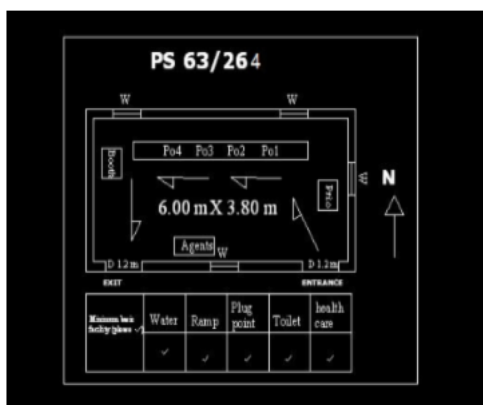

নির্বাচক নিবন্ধন আধিকারিকের স্বাক্ষর

Nazri Naksha

Google Map View

Polling Station Building Front View

Polling Station Front View

Cad View

Key MAP View

1 নাম : মুকবুল সেখ পিতার নাম: মাহাতাব আলী সেখ বাড়ির নং : n0117 বয়স : 40 লিঙ্গ : পুরুষ	XYZ1320886 ফটো উপলব্ধ	2 নাম : আব্দুল সাকিব মন্ডল পিতার নাম: সানোয়ার হোসেন মন্ডল বাড়ির নং : n0144 বয়স : 40 লিঙ্গ : পুরুষ	XYZ1243609 ফটো উপলব্ধ	3 নাম : জিনারুল ইসলাম পিতার নাম: সান্তার সেখ বাড়ির নং : n0108 বয়স : 40 লিঙ্গ : পুরুষ	XYZ1662782 ফটো উপলব্ধ
4 নাম : মনসার সেখ পিতার নাম: সমসের সেখ বাড়ির নং : n0162 বয়স : 53 লিঙ্গ : পুরুষ	MWR1695022 ফটো উপলব্ধ	5 নাম : আজ্জেরা পুরভিনা স্বামীর নাম: মনসার সেখ বাড়ির নং : n0162 বয়স : 40 লিঙ্গ : মহিলা	XYZ1243062 ফটো উপলব্ধ	6 নাম : রিপন সেখ পিতার নাম: হোসেন সেখ বাড়ির নং : N0091 বয়স : 26 লিঙ্গ : পুরুষ	XYZ2548063 ফটো উপলব্ধ
7 নাম : মমতা খাতুন স্বামীর নাম: সাজেদুল সেখ বাড়ির নং : n0203 বয়স : 28 লিঙ্গ : মহিলা	XYZ1908706 ফটো উপলব্ধ	8 নাম : রবিউল সেখ পিতার নাম: মাল্লান সেখ বাড়ির নং : n0207 বয়স : 27 লিঙ্গ : পুরুষ	XYZ1908755 ফটো উপলব্ধ	9 নাম : সাগরা খাতুন মায়ের নাম: জাহানা বিবি বাড়ির নং : n0209 বয়স : 27 লিঙ্গ : মহিলা	XYZ1908771 ফটো উপলব্ধ
10 নাম : রোসনা খাতুন মায়ের নাম: ফজিলা বিবি বাড়ির নং : n0210 বয়স : 31 লিঙ্গ : মহিলা	XYZ1908789 ফটো উপলব্ধ	11 নাম : ছামছন বেওয়া স্বামীর নাম: রহমান সেখ বাড়ির নং : n0138 বয়স : 80 লিঙ্গ : মহিলা	MWR1510312 ফটো উপলব্ধ	12 নাম : পিনধুরা বিবি স্বামীর নাম: সেরাজুল সেখ বাড়ির নং : n0138 বয়স : 56 লিঙ্গ : মহিলা	WB/09/060/042191 ফটো উপলব্ধ
13 নাম : মেরাজুল সেখ পিতার নাম: রহমান সেখ বাড়ির নং : n0138 বয়স : 56 লিঙ্গ : পুরুষ	WB/09/060/042192 ফটো উপলব্ধ	14 নাম : নাসিমা বিবি স্বামীর নাম: মেরাজুল সেখ বাড়ির নং : n0138 বয়স : 51 লিঙ্গ : মহিলা	WB/09/060/042193 ফটো উপলব্ধ	15 নাম : চাহাতন বিবি স্বামীর নাম: ইসব বাড়ির নং : n0152 বয়স : 96 লিঙ্গ : মহিলা	MWR1512003 ফটো উপলব্ধ
16 নাম : আবুল সেখ পিতার নাম: ইসব সেখ বাড়ির নং : n0152 বয়স : 71 লিঙ্গ : পুরুষ	WB/09/060/042244 ফটো উপলব্ধ	17 নাম : সামসুল সেখ পিতার নাম: ইসব সেখ বাড়ির নং : n0152 বয়স : 66 লিঙ্গ : পুরুষ	MWR1694918 ফটো উপলব্ধ	18 নাম : সেণ্টু সেখ পিতার নাম: ইসব সেখ বাড়ির নং : n0152 বয়স : 52 লিঙ্গ : পুরুষ	MWR1694439 ফটো উপলব্ধ
19 নাম : সানয়ারা বিবি স্বামীর নাম: সেণ্টু সেখ বাড়ির নং : n0162 বয়স : 40 লিঙ্গ : মহিলা	XYZ1398528 ফটো উপলব্ধ	20 নাম : জামান সেখ পিতার নাম: সামসুল সেখ বাড়ির নং : n0152 বয়স : 33 লিঙ্গ : পুরুষ	XYZ1398346 ফটো উপলব্ধ	21 নাম : মহিদুল সেখ পিতার নাম: নহিব সেখ বাড়ির নং : n0162 বয়স : 56 লিঙ্গ : পুরুষ	MWR1695147 ফটো উপলব্ধ
22 নাম : শিখা বিবি স্বামীর নাম: জুনাপ সেখ বাড়ির নং : n0188 বয়স : 26 লিঙ্গ : মহিলা	XYZ1929066 ফটো উপলব্ধ	23 নাম : মনু সেখ মায়ের নাম: চান্দবালা বাড়ির নং : n0167 বয়স : 26 লিঙ্গ : পুরুষ	XYZ1930445 ফটো উপলব্ধ	24 নাম : রেদামন বিবি স্বামীর নাম: বয়েনুদ্দিন সেখ বাড়ির নং : n0173 বয়স : 81 লিঙ্গ : মহিলা	MWR1694967 ফটো উপলব্ধ
25 নাম : মইনুল সেখ পিতার নাম: বয়েনুদ্দিন সেখ বাড়ির নং : n0173 বয়স : 56 লিঙ্গ : পুরুষ	MWR1694215 ফটো উপলব্ধ	26 নাম : সিল্পা খাতুন স্বামীর নাম: আব্দুল মোহাম্মদ বাড়ির নং : n0179 বয়স : 33 লিঙ্গ : মহিলা	XYZ1930502 ফটো উপলব্ধ	27 নাম : মিনারা বিবি স্বামীর নাম: আজ্জেরা সেখ বাড়ির নং : n0173 বয়স : 61 লিঙ্গ : মহিলা	MWR1695774 ফটো উপলব্ধ
28 নাম : আব্দুল মোহাম্মদ সেখ মায়ের নাম: ভানু বিবি বাড়ির নং : n0129 বয়স : 55 লিঙ্গ : পুরুষ	XYZ1908649 ফটো উপলব্ধ	29 নাম : বাবু সেখ পিতার নাম: বয়েন সেখ বাড়ির নং : n0173 বয়স : 54 লিঙ্গ : পুরুষ	MWR1694983 ফটো উপলব্ধ	30 নাম : কাজলা বিবি স্বামীর নাম: বাবু সেখ বাড়ির নং : n0173 বয়স : 40 লিঙ্গ : মহিলা	XYZ1243245 ফটো উপলব্ধ