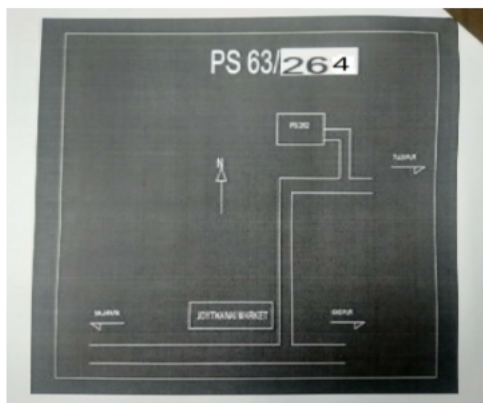

নির্বাচক নিবন্ধন আধিকারিকের স্বাক্ষর

Nazri Naksha

Google Map View

Polling Station Building Front View

Polling Station Front View

Cad View

Key MAP View

1 নাম : মুকবুল সেখ পিতার নাম: মাহাতাব আলী সেখ বাড়ির নং : n0117 বয়স : 40 লিঙ্গ : পুরুষ	XYZ1320886 ফটো উপলব্ধ	2 নাম : আব্দুল সাকিব মন্ডল পিতার নাম: সানোয়ার হোসেন মন্ডল বাড়ির নং : n0144 বয়স : 40 লিঙ্গ : পুরুষ	XYZ1243609 ফটো উপলব্ধ	3 নাম : জিনারুল ইসলাম পিতার নাম: সান্তার সেখ বাড়ির নং : n0108 বয়স : 40 লিঙ্গ : পুরুষ	XYZ1662782 ফটো উপলব্ধ
4 নাম : মনসার সেখ পিতার নাম: সমসের সেখ বাড়ির নং : n0162 বয়স : 53 লিঙ্গ : পুরুষ	MWR1695022 ফটো উপলব্ধ	5 নাম : আজ্জেরা পুরভিনা স্বামীর নাম: মনসার সেখ বাড়ির নং : n0162 বয়স : 40 লিঙ্গ : মহিলা	XYZ1243062 ফটো উপলব্ধ	6 নাম : রিপন সেখ পিতার নাম: হোসেন সেখ বাড়ির নং : N0091 বয়স : 26 লিঙ্গ : পুরুষ	XYZ2548063 ফটো উপলব্ধ
7 নাম : মমতা খাতুন স্বামীর নাম: সাজেদুল সেখ বাড়ির নং : n0203 বয়স : 28 লিঙ্গ : মহিলা	XYZ1908706 ফটো উপলব্ধ	8 নাম : রবিউল সেখ পিতার নাম: মাল্লান সেখ বাড়ির নং : n0207 বয়স : 27 লিঙ্গ : পুরুষ	XYZ1908755 ফটো উপলব্ধ	9 নাম : সাগরা খাতুন মায়ের নাম: জাহানা বিবি বাড়ির নং : n0209 বয়স : 27 লিঙ্গ : মহিলা	XYZ1908771 ফটো উপলব্ধ
10 নাম : রোসনা খাতুন মায়ের নাম: ফজিলা বিবি বাড়ির নং : n0210 বয়স : 31 লিঙ্গ : মহিলা	XYZ1908789 ফটো উপলব্ধ	11 নাম : ছামছন বেওয়া স্বামীর নাম: রহমান সেখ বাড়ির নং : n0138 বয়স : 80 লিঙ্গ : মহিলা	MWR1510312 ফটো উপলব্ধ	12 নাম : পিনধুরা বিবি স্বামীর নাম: সেরাজুল সেখ বাড়ির নং : n0138 বয়স : 56 লিঙ্গ : মহিলা	WB/09/060/042191 ফটো উপলব্ধ
13 নাম : মেরাজুল সেখ পিতার নাম: রহমান সেখ বাড়ির নং : n0138 বয়স : 56 লিঙ্গ : পুরুষ	WB/09/060/042192 ফটো উপলব্ধ	14 নাম : নাসিমা বিবি স্বামীর নাম: মেরাজুল সেখ বাড়ির নং : n0138 বয়স : 51 লিঙ্গ : মহিলা	WB/09/060/042193 ফটো উপলব্ধ	15 নাম : চাহাতন বিবি স্বামীর নাম: ইসব বাড়ির নং : n0152 বয়স : 96 লিঙ্গ : মহিলা	MWR1512003 ফটো উপলব্ধ
16 নাম : আবুল সেখ পিতার নাম: ইসব সেখ বাড়ির নং : n0152 বয়স : 71 লিঙ্গ : পুরুষ	WB/09/060/042244 ফটো উপলব্ধ	17 নাম : সামসুল সেখ পিতার নাম: ইসব সেখ বাড়ির নং : n0152 বয়স : 66 লিঙ্গ : পুরুষ	MWR1694918 ফটো উপলব্ধ	18 নাম : সেণ্টু সেখ পিতার নাম: ইসব সেখ বাড়ির নং : n0152 বয়স : 52 লিঙ্গ : পুরুষ	MWR1694439 ফটো উপলব্ধ
19 নাম : সানয়ারা বিবি স্বামীর নাম: সেণ্টু সেখ বাড়ির নং : n0162 বয়স : 40 লিঙ্গ : মহিলা	XYZ1398528 ফটো উপলব্ধ	20 নাম : জামান সেখ পিতার নাম: সামসুল সেখ বাড়ির নং : n0152 বয়স : 33 লিঙ্গ : পুরুষ	XYZ1398346 ফটো উপলব্ধ	21 নাম : মহিদুল সেখ পিতার নাম: নহিব সেখ বাড়ির নং : n0162 বয়স : 56 লিঙ্গ : পুরুষ	MWR1695147 ফটো উপলব্ধ
22 নাম : শিখা বিবি স্বামীর নাম: জুনাপ সেখ বাড়ির নং : n0188 বয়স : 26 লিঙ্গ : মহিলা	XYZ1929066 ফটো উপলব্ধ	23 নাম : মনু সেখ মায়ের নাম: চান্দবালা বাড়ির নং : n0167 বয়স : 26 লিঙ্গ : পুরুষ	XYZ1930445 ফটো উপলব্ধ	24 নাম : রেদামন বিবি স্বামীর নাম: বয়েনুদ্দিন সেখ বাড়ির নং : n0173 বয়স : 81 লিঙ্গ : মহিলা	MWR1694967 ফটো উপলব্ধ
25 নাম : মইনুল সেখ পিতার নাম: বয়েনুদ্দিন সেখ বাড়ির নং : n0173 বয়স : 56 লিঙ্গ : পুরুষ	MWR1694215 ফটো উপলব্ধ	26 নাম : সিল্পা খাতুন স্বামীর নাম: আব্দুল মোহাম্মদ বাড়ির নং : n0179 বয়স : 33 লিঙ্গ : মহিলা	XYZ1930502 ফটো উপলব্ধ	27 নাম : মিনারা বিবি স্বামীর নাম: আজ্জেরা সেখ বাড়ির নং : n0173 বয়স : 61 লিঙ্গ : মহিলা	MWR1695774 ফটো উপলব্ধ
28 নাম : আব্দুল মোহাম্মদ সেখ মায়ের নাম: ভানু বিবি বাড়ির নং : n0129 বয়স : 55 লিঙ্গ : পুরুষ	XYZ1908649 ফটো উপলব্ধ	29 নাম : বাবু সেখ পিতার নাম: বয়েন সেখ বাড়ির নং : n0173 বয়স : 54 লিঙ্গ : পুরুষ	MWR1694983 ফটো উপলব্ধ	30 নাম : কাজলা বিবি স্বামীর নাম: বাবু সেখ বাড়ির নং : n0173 বয়স : 40 লিঙ্গ : মহিলা	XYZ1243245 ফটো উপলব্ধ