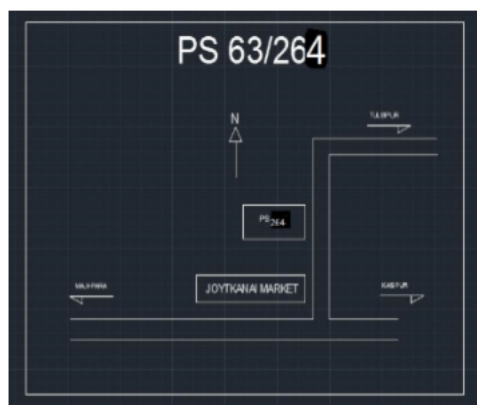

নির্বাচক নিবন্ধন আধিকারিকের স্বাক্ষর

Nazri Naksha

Google Map View

Polling Station Building Front View

Polling Station Front View

Cad View

Key MAP View

1 নাম : মুকবুল সেখ পিতার নাম: মাহাতাব আলী সেখ বাড়ির নং : n0117 বয়স : 40 লিঙ্গ : পুরুষ	XYZ1320886 ফটো উপলব্ধ	2 নাম : আব্দুল সাকিব মন্ডল পিতার নাম: সানোয়ার হোসেন মন্ডল বাড়ির নং : n0144 বয়স : 40 লিঙ্গ : পুরুষ	XYZ1243609 ফটো উপলব্ধ	3 নাম : জিনারুল ইসলাম পিতার নাম: সান্তার সেখ বাড়ির নং : n0108 বয়স : 40 লিঙ্গ : পুরুষ	XYZ1662782 ফটো উপলব্ধ
4 নাম : মনসার সেখ পিতার নাম: সমসের সেখ বাড়ির নং : n0162 বয়স : 53 লিঙ্গ : পুরুষ	MWR1695022 ফটো উপলব্ধ	5 নাম : আজ্জেরা পুরভিনা স্বামীর নাম: মনসার সেখ বাড়ির নং : n0162 বয়স : 40 লিঙ্গ : মহিলা	XYZ1243062 ফটো উপলব্ধ	6 নাম : রিপন সেখ পিতার নাম: হোসেন সেখ বাড়ির নং : N0091 বয়স : 26 লিঙ্গ : পুরুষ	XYZ2548063 ফটো উপলব্ধ
7 নাম : মমতা খাতুন স্বামীর নাম: সাজেদুল সেখ বাড়ির নং : n0203 বয়স : 28 লিঙ্গ : মহিলা	XYZ1908706 ফটো উপলব্ধ	8 নাম : রবিউল সেখ পিতার নাম: মাল্লান সেখ বাড়ির নং : n0207 বয়স : 27 লিঙ্গ : পুরুষ	XYZ1908755 ফটো উপলব্ধ	9 নাম : সাগরা খাতুন মায়ের নাম: জাহানা বিবি বাড়ির নং : n0209 বয়স : 27 লিঙ্গ : মহিলা	XYZ1908771 ফটো উপলব্ধ
10 নাম : রোসনা খাতুন মায়ের নাম: ফজিলা বিবি বাড়ির নং : n0210 বয়স : 31 লিঙ্গ : মহিলা	XYZ1908789 ফটো উপলব্ধ	11 নাম : ছামছন বেওয়া স্বামীর নাম: রহমান সেখ বাড়ির নং : n0138 বয়স : 80 লিঙ্গ : মহিলা	MWR1510312 ফটো উপলব্ধ	12 নাম : পিনধুরা বিবি স্বামীর নাম: সেরাজুল সেখ বাড়ির নং : n0138 বয়স : 56 লিঙ্গ : মহিলা	WB/09/060/042191 ফটো উপলব্ধ
13 নাম : মেরাজুল সেখ পিতার নাম: রহমান সেখ বাড়ির নং : n0138 বয়স : 56 লিঙ্গ : পুরুষ	WB/09/060/042192 ফটো উপলব্ধ	14 নাম : নাসিমা বিবি স্বামীর নাম: মেরাজুল সেখ বাড়ির নং : n0138 বয়স : 51 লিঙ্গ : মহিলা	WB/09/060/042193 ফটো উপলব্ধ	15 নাম : চাহাতন বিবি স্বামীর নাম: ইসব বাড়ির নং : n0152 বয়স : 96 লিঙ্গ : মহিলা	MWR1512003 ফটো উপলব্ধ
16 নাম : আবুল সেখ পিতার নাম: ইসব সেখ বাড়ির নং : n0152 বয়স : 71 লিঙ্গ : পুরুষ	WB/09/060/042244 ফটো উপলব্ধ	17 নাম : সামসুল সেখ পিতার নাম: ইসব সেখ বাড়ির নং : n0152 বয়স : 66 লিঙ্গ : পুরুষ	MWR1694918 ফটো উপলব্ধ	18 নাম : সেণ্টু সেখ পিতার নাম: ইসব সেখ বাড়ির নং : n0152 বয়স : 52 লিঙ্গ : পুরুষ	MWR1694439 ফটো উপলব্ধ
19 নাম : সানয়ারা বিবি স্বামীর নাম: সেণ্টু সেখ বাড়ির নং : n0162 বয়স : 40 লিঙ্গ : মহিলা	XYZ1398528 ফটো উপলব্ধ	20 নাম : জামান সেখ পিতার নাম: সামসুল সেখ বাড়ির নং : n0152 বয়স : 33 লিঙ্গ : পুরুষ	XYZ1398346 ফটো উপলব্ধ	21 নাম : মহিদুল সেখ পিতার নাম: নহিব সেখ বাড়ির নং : n0162 বয়স : 56 লিঙ্গ : পুরুষ	MWR1695147 ফটো উপলব্ধ
22 নাম : শিখা বিবি স্বামীর নাম: জুনাপ সেখ বাড়ির নং : n0188 বয়স : 26 লিঙ্গ : মহিলা	XYZ1929066 ফটো উপলব্ধ	23 নাম : মনু সেখ মায়ের নাম: চান্দবালা বাড়ির নং : n0167 বয়স : 26 লিঙ্গ : পুরুষ	XYZ1930445 ফটো উপলব্ধ	24 নাম : রেদামন বিবি স্বামীর নাম: বয়েনুদ্দিন সেখ বাড়ির নং : n0173 বয়স : 81 লিঙ্গ : মহিলা	MWR1694967 ফটো উপলব্ধ
25 নাম : মইনুল সেখ পিতার নাম: বয়েনুদ্দিন সেখ বাড়ির নং : n0173 বয়স : 56 লিঙ্গ : পুরুষ	MWR1694215 ফটো উপলব্ধ	26 নাম : সিল্পা খাতুন স্বামীর নাম: আব্দুল মোহাম্মদ বাড়ির নং : n0179 বয়স : 33 লিঙ্গ : মহিলা	XYZ1930502 ফটো উপলব্ধ	27 নাম : মিনারা বিবি স্বামীর নাম: আজ্জেরা সেখ বাড়ির নং : n0173 বয়স : 61 লিঙ্গ : মহিলা	MWR1695774 ফটো উপলব্ধ
28 নাম : আব্দুল মোহাম্মদ সেখ মায়ের নাম: ভানু বিবি বাড়ির নং : n0129 বয়স : 55 লিঙ্গ : পুরুষ	XYZ1908649 ফটো উপলব্ধ	29 নাম : বাবু সেখ পিতার নাম: বয়েন সেখ বাড়ির নং : n0173 বয়স : 54 লিঙ্গ : পুরুষ	MWR1694983 ফটো উপলব্ধ	30 নাম : কাজলা বিবি স্বামীর নাম: বাবু সেখ বাড়ির নং : n0173 বয়স : 40 লিঙ্গ : মহিলা	XYZ1243245 ফটো উপলব্ধ