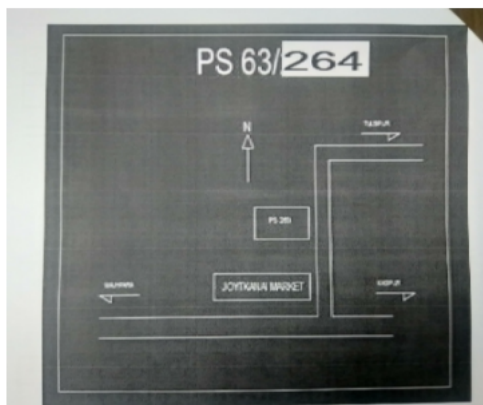

নির্বাচক নিবন্ধন আধিকারিকের স্বাক্ষর

Nazri Naksha

Google Map View

Polling Station Building Front View

Polling Station Front View

Cad View

Key MAP View

1 নাম : বুলুয়ারা বিবি স্বামীর নাম: সিরাজুল শা বাড়ির নং : n0065 বয়স : 56 লিঙ্গ : মহিলা WB/09/060/045486 ফটো উপলব্ধ	2 নাম : মোসাঃসোনাতানু বিবি সা স্বামীর নাম: মোঃ মজিদ সা বাড়ির নং : n0065 বয়স : 44 লিঙ্গ : মহিলা MWR1510395 ফটো উপলব্ধ	3 নাম : লালন সেখ পিতার নাম: মসলেম সেখ বাড়ির নং : n0070 বয়স : 36 লিঙ্গ : পুরুষ XYZ1221803 ফটো উপলব্ধ
4 নাম : নবীয়ন বিবি স্বামীর নাম: চমতকার সেখ বাড়ির নং : n0074 বয়স : 86 লিঙ্গ : মহিলা WB/09/060/045530 ফটো উপলব্ধ	5 নাম : সাত্তার সেখ পিতার নাম: চমতকার সেখ বাড়ির নং : n0074 বয়স : 55 লিঙ্গ : পুরুষ WB/09/060/045531 ফটো উপলব্ধ	6 নাম : ইসব সেখ পিতার নাম: সমসের সেখ বাড়ির নং : n0074 বয়স : 39 লিঙ্গ : পুরুষ MWR2638682 ফটো উপলব্ধ
7 নাম : নাসমিন খাতুন বিবি স্বামীর নাম: ইসব সেখ বাড়ির নং : n0074 বয়স : 36 লিঙ্গ : মহিলা XYZ1221944 ফটো উপলব্ধ	8 নাম : মাজ্জুবা বিবি স্বামীর নাম: আজাদ সেখ বাড়ির নং : n0074 বয়স : 33 লিঙ্গ : মহিলা XYZ1223999 ফটো উপলব্ধ	9 নাম : জোয়ান্না বিবি স্বামীর নাম: আনারুল সেখ বাড়ির নং : n0067 বয়স : 55 লিঙ্গ : মহিলা WB/09/060/045494 ফটো উপলব্ধ
10 নাম : মোরাজুল সেখ পিতার নাম: আনারুল সেখ বাড়ির নং : n0067 বয়স : 32 লিঙ্গ : পুরুষ XYZ1663541 ফটো উপলব্ধ	11 নাম : তাসলেমা বিবি স্বামীর নাম: আজবার আলী বাড়ির নং : n0067 বয়স : 58 লিঙ্গ : মহিলা MWR1694108 ফটো উপলব্ধ	12 নাম : সাজিবুল ইসলাম পিতার নাম: আজবার আলী বাড়ির নং : n0067 বয়স : 33 লিঙ্গ : পুরুষ XYZ1025121 ফটো উপলব্ধ
13 নাম : সালেহা বিবি স্বামীর নাম: সাজিবুল ইসলাম বাড়ির নং : n0067 বয়স : 33 লিঙ্গ : মহিলা XYZ1530260 ফটো উপলব্ধ	14 নাম : সাবিনা খাতুন বিবি স্বামীর নাম: সোহেল মামুদ বাড়ির নং : n0067 বয়স : 32 লিঙ্গ : মহিলা XYZ1399104 ফটো উপলব্ধ	15 নাম : মলুকাউদ মঞ্জুর পিতার নাম: রহমান মঞ্জুর বাড়ির নং : n0064 বয়স : 39 লিঙ্গ : পুরুষ XYZ1224005 ফটো উপলব্ধ
16 নাম : সখিনা খাতুন বিবি স্বামীর নাম: মুকচাদ মঞ্জুর বাড়ির নং : n0064 বয়স : 33 লিঙ্গ : মহিলা XYZ1223148 ফটো উপলব্ধ	17 নাম : নেগারা বিবি স্বামীর নাম: আজিমুদ্দীন সেখ বাড়ির নং : n0005 বয়স : 96 লিঙ্গ : মহিলা WB/09/060/045670 ফটো উপলব্ধ	18 নাম : সহিদুল ইসলাম পিতার নাম: আজিমুদ্দীন সেখ বাড়ির নং : n0005 বয়স : 55 লিঙ্গ : পুরুষ WB/09/060/045671 ফটো উপলব্ধ
19 নাম : সুন্দরা খাতুন স্বামীর নাম: মইদুল সেখ বাড়ির নং : n0005 বয়স : 41 লিঙ্গ : মহিলা XYZ1222199 ফটো উপলব্ধ	20 নাম : আনেশা বিবি স্বামীর নাম: মহিরুদ্দীন সেখ বাড়ির নং : n0007 বয়স : 79 লিঙ্গ : মহিলা WB/09/060/045674 ফটো উপলব্ধ	21 নাম : আরেজুল সেখ পিতার নাম: মহিরুদ্দীন সেখ বাড়ির নং : n0007 বয়স : 49 লিঙ্গ : পুরুষ WB/09/060/045675 ফটো উপলব্ধ
22 নাম : তাহমিনা বিবি স্বামীর নাম: আরেজুল সেখ বাড়ির নং : n0007 বয়স : 40 লিঙ্গ : মহিলা MWR2197523 ফটো উপলব্ধ	23 নাম : রেশমা বেওয়া স্বামীর নাম: মজিদ সেখ বাড়ির নং : n0009 বয়স : 74 লিঙ্গ : মহিলা WB/09/060/045666 ফটো উপলব্ধ	24 নাম : হাসেন সেখ পিতার নাম: মজিদ সেখ বাড়ির নং : n0009 বয়স : 54 লিঙ্গ : পুরুষ WB/09/060/045664 ফটো উপলব্ধ
25 নাম : তানজিনা বিবি স্বামীর নাম: হাসেন সেখ বাড়ির নং : n0009 বয়স : 49 লিঙ্গ : মহিলা WB/09/060/045665 ফটো উপলব্ধ	26 নাম : হাসিবুল ইসলাম পিতার নাম: হাসেন সেখ বাড়ির নং : n0009 বয়স : 30 লিঙ্গ : পুরুষ XYZ1728617 ফটো উপলব্ধ	27 নাম : আসলেমা বিবি স্বামীর নাম: রুস্তম মন্ডল বাড়ির নং : n0127 বয়স : 58 লিঙ্গ : মহিলা WB/09/060/045083 ফটো উপলব্ধ
28 নাম : রাসিদা বিবি স্বামীর নাম: আবুল আরসাখ আলি বাড়ির নং : n0037 বয়স : 69 লিঙ্গ : মহিলা OWB/09/060/045200 ফটো উপলব্ধ	29 নাম : আব্দুল মোদাসসের হোসেন পিতার নাম: আবুসাদ আলি বাড়ির নং : n0037 বয়স : 49 লিঙ্গ : পুরুষ WB/09/060/045204 ফটো উপলব্ধ	30 নাম : নাসিমা বানু বিবি স্বামীর নাম: আব্দুল মোদাসসের হোসেন বাড়ির নং : n0037 বয়স : 39 লিঙ্গ : মহিলা XYZ1222892 ফটো উপলব্ধ