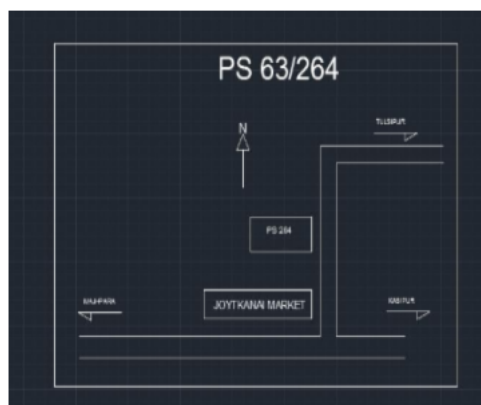

নির্বাচক নিবন্ধন আধিকারিকের স্বাক্ষর

Nazri Naksha

Google Map View

Polling Station Building Front View

Polling Station Front View

Cad View

Key MAP View

1 নাম : বুলুয়ারা বিবি স্বামীর নাম: সিরাজুল শা বাড়ির নং : n0065 বয়স : 56 লিঙ্গ : মহিলা WB/09/060/045486 ফটো উপলব্ধ	2 নাম : মোসাঃসোনাতানু বিবি সা স্বামীর নাম: মোঃ মজিদ সা বাড়ির নং : n0065 বয়স : 44 লিঙ্গ : মহিলা MWR1510395 ফটো উপলব্ধ	3 নাম : লালন সেখ পিতার নাম: মসলেম সেখ বাড়ির নং : n0070 বয়স : 36 লিঙ্গ : পুরুষ XYZ1221803 ফটো উপলব্ধ
4 নাম : নবীয়ন বিবি স্বামীর নাম: চমতকার সেখ বাড়ির নং : n0074 বয়স : 86 লিঙ্গ : মহিলা WB/09/060/045530 ফটো উপলব্ধ	5 নাম : সাত্তার সেখ পিতার নাম: চমতকার সেখ বাড়ির নং : n0074 বয়স : 55 লিঙ্গ : পুরুষ WB/09/060/045531 ফটো উপলব্ধ	6 নাম : ইসব সেখ পিতার নাম: সমসের সেখ বাড়ির নং : n0074 বয়স : 39 লিঙ্গ : পুরুষ MWR2638682 ফটো উপলব্ধ
7 নাম : নাসমিন খাতুন বিবি স্বামীর নাম: ইসব সেখ বাড়ির নং : n0074 বয়স : 36 লিঙ্গ : মহিলা XYZ1221944 ফটো উপলব্ধ	8 নাম : মাজ্জুবা বিবি স্বামীর নাম: আজাদ সেখ বাড়ির নং : n0074 বয়স : 33 লিঙ্গ : মহিলা XYZ1223999 ফটো উপলব্ধ	9 নাম : জোয়ান্না বিবি স্বামীর নাম: আনারুল সেখ বাড়ির নং : n0067 বয়স : 55 লিঙ্গ : মহিলা WB/09/060/045494 ফটো উপলব্ধ
10 নাম : মোরাজুল সেখ পিতার নাম: আনারুল সেখ বাড়ির নং : n0067 বয়স : 32 লিঙ্গ : পুরুষ XYZ1663541 ফটো উপলব্ধ	11 নাম : তাসলেমা বিবি স্বামীর নাম: আজবার আলী বাড়ির নং : n0067 বয়স : 58 লিঙ্গ : মহিলা MWR1694108 ফটো উপলব্ধ	12 নাম : সাজিবুল ইসলাম পিতার নাম: আজবার আলী বাড়ির নং : n0067 বয়স : 33 লিঙ্গ : পুরুষ XYZ1025121 ফটো উপলব্ধ
13 নাম : সালেহা বিবি স্বামীর নাম: সাজিবুল ইসলাম বাড়ির নং : n0067 বয়স : 33 লিঙ্গ : মহিলা XYZ1530260 ফটো উপলব্ধ	14 নাম : সাবিনা খাতুন বিবি স্বামীর নাম: সোহেল মামুদ বাড়ির নং : n0067 বয়স : 32 লিঙ্গ : মহিলা XYZ1399104 ফটো উপলব্ধ	15 নাম : মলুকাউদ মঞ্জুর পিতার নাম: রহমান মঞ্জুর বাড়ির নং : n0064 বয়স : 39 লিঙ্গ : পুরুষ XYZ1224005 ফটো উপলব্ধ
16 নাম : সখিনা খাতুন বিবি স্বামীর নাম: মুকচাদ মঞ্জুর বাড়ির নং : n0064 বয়স : 33 লিঙ্গ : মহিলা XYZ1223148 ফটো উপলব্ধ	17 নাম : নেগারা বিবি স্বামীর নাম: আজিমুদ্দীন সেখ বাড়ির নং : n0005 বয়স : 96 লিঙ্গ : মহিলা WB/09/060/045670 ফটো উপলব্ধ	18 নাম : সহিদুল ইসলাম পিতার নাম: আজিমুদ্দীন সেখ বাড়ির নং : n0005 বয়স : 55 লিঙ্গ : পুরুষ WB/09/060/045671 ফটো উপলব্ধ
19 নাম : সুন্দরা খাতুন স্বামীর নাম: মইদুল সেখ বাড়ির নং : n0005 বয়স : 41 লিঙ্গ : মহিলা XYZ1222199 ফটো উপলব্ধ	20 নাম : আনেশা বিবি স্বামীর নাম: মহিরুদ্দীন সেখ বাড়ির নং : n0007 বয়স : 79 লিঙ্গ : মহিলা WB/09/060/045674 ফটো উপলব্ধ	21 নাম : আরেজুল সেখ পিতার নাম: মহিরুদ্দীন সেখ বাড়ির নং : n0007 বয়স : 49 লিঙ্গ : পুরুষ WB/09/060/045675 ফটো উপলব্ধ
22 নাম : তাহমিনা বিবি স্বামীর নাম: আরেজুল সেখ বাড়ির নং : n0007 বয়স : 40 লিঙ্গ : মহিলা MWR2197523 ফটো উপলব্ধ	23 নাম : রেশমা বেওয়া স্বামীর নাম: মজিদ সেখ বাড়ির নং : n0009 বয়স : 74 লিঙ্গ : মহিলা WB/09/060/045666 ফটো উপলব্ধ	24 নাম : হাসেন সেখ পিতার নাম: মজিদ সেখ বাড়ির নং : n0009 বয়স : 54 লিঙ্গ : পুরুষ WB/09/060/045664 ফটো উপলব্ধ
25 নাম : তানজিনা বিবি স্বামীর নাম: হাসেন সেখ বাড়ির নং : n0009 বয়স : 49 লিঙ্গ : মহিলা WB/09/060/045665 ফটো উপলব্ধ	26 নাম : হাসিবুল ইসলাম পিতার নাম: হাসেন সেখ বাড়ির নং : n0009 বয়স : 30 লিঙ্গ : পুরুষ XYZ1728617 ফটো উপলব্ধ	27 নাম : আসলেমা বিবি স্বামীর নাম: রুস্তম মন্ডল বাড়ির নং : n0127 বয়স : 58 লিঙ্গ : মহিলা WB/09/060/045083 ফটো উপলব্ধ
28 নাম : রাসিদা বিবি স্বামীর নাম: আবুল আরসাখ আলি বাড়ির নং : n0037 বয়স : 69 লিঙ্গ : মহিলা OWB/09/060/045200 ফটো উপলব্ধ	29 নাম : আব্দুল মোদাসসের হোসেন পিতার নাম: আবুসাদ আলি বাড়ির নং : n0037 বয়স : 49 লিঙ্গ : পুরুষ WB/09/060/045204 ফটো উপলব্ধ	30 নাম : নাসিমা বানু বিবি স্বামীর নাম: আব্দুল মোদাসসের হোসেন বাড়ির নং : n0037 বয়স : 39 লিঙ্গ : মহিলা XYZ1222892 ফটো উপলব্ধ