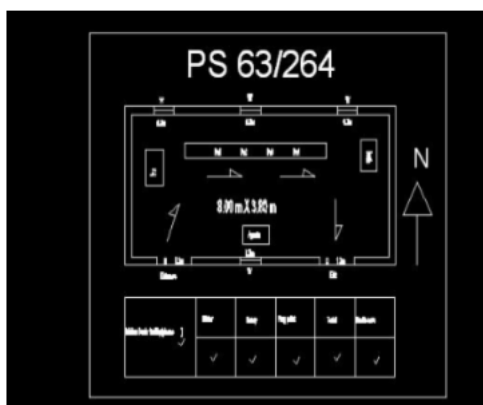

নির্বাচক নিবন্ধন আধিকারিকের স্বাক্ষর

Nazri Naksha

Google Map View

Polling Station Building Front View

Polling Station Front View

Cad View

Key MAP View

1 নাম : বুলুয়ারা বিবি স্বামীর নাম: সিরাজুল শা বাড়ির নং : n0065 বয়স : 56 লিঙ্গ : মহিলা WB/09/060/045486 ফটো উপলব্ধ	2 নাম : মোসাঃসোনাতানু বিবি সা স্বামীর নাম: মোঃ মজিদ সা বাড়ির নং : n0065 বয়স : 44 লিঙ্গ : মহিলা MWR1510395 ফটো উপলব্ধ	3 নাম : লালন সেখ পিতার নাম: মসলেম সেখ বাড়ির নং : n0070 বয়স : 36 লিঙ্গ : পুরুষ XYZ1221803 ফটো উপলব্ধ
4 নাম : নবীয়ন বিবি স্বামীর নাম: চমতকার সেখ বাড়ির নং : n0074 বয়স : 86 লিঙ্গ : মহিলা WB/09/060/045530 ফটো উপলব্ধ	5 নাম : সাত্তার সেখ পিতার নাম: চমতকার সেখ বাড়ির নং : n0074 বয়স : 55 লিঙ্গ : পুরুষ WB/09/060/045531 ফটো উপলব্ধ	6 নাম : ইসব সেখ পিতার নাম: সমসের সেখ বাড়ির নং : n0074 বয়স : 39 লিঙ্গ : পুরুষ MWR2638682 ফটো উপলব্ধ
7 নাম : নাসমিন খাতুন বিবি স্বামীর নাম: ইসব সেখ বাড়ির নং : n0074 বয়স : 36 লিঙ্গ : মহিলা XYZ1221944 ফটো উপলব্ধ	8 নাম : মাজ্জুবা বিবি স্বামীর নাম: আজাদ সেখ বাড়ির নং : n0074 বয়স : 33 লিঙ্গ : মহিলা XYZ1223999 ফটো উপলব্ধ	9 নাম : জোয়ান্না বিবি স্বামীর নাম: আনারুল সেখ বাড়ির নং : n0067 বয়স : 55 লিঙ্গ : মহিলা WB/09/060/045494 ফটো উপলব্ধ
10 নাম : মোরাজুল সেখ পিতার নাম: আনারুল সেখ বাড়ির নং : n0067 বয়স : 32 লিঙ্গ : পুরুষ XYZ1663541 ফটো উপলব্ধ	11 নাম : তাসলেমা বিবি স্বামীর নাম: আজবার আলী বাড়ির নং : n0067 বয়স : 58 লিঙ্গ : মহিলা MWR1694108 ফটো উপলব্ধ	12 নাম : সাজিবুল ইসলাম পিতার নাম: আজবার আলী বাড়ির নং : n0067 বয়স : 33 লিঙ্গ : পুরুষ XYZ1025121 ফটো উপলব্ধ
13 নাম : সালেহা বিবি স্বামীর নাম: সাজিবুল ইসলাম বাড়ির নং : n0067 বয়স : 33 লিঙ্গ : মহিলা XYZ1530260 ফটো উপলব্ধ	14 নাম : সাবিনা খাতুন বিবি স্বামীর নাম: সোহেল মামুদ বাড়ির নং : n0067 বয়স : 32 লিঙ্গ : মহিলা XYZ1399104 ফটো উপলব্ধ	15 নাম : মলুকাউদ মঞ্জুর পিতার নাম: রহমান মঞ্জুর বাড়ির নং : n0064 বয়স : 39 লিঙ্গ : পুরুষ XYZ1224005 ফটো উপলব্ধ
16 নাম : সখিনা খাতুন বিবি স্বামীর নাম: মুকচাদ মঞ্জুর বাড়ির নং : n0064 বয়স : 33 লিঙ্গ : মহিলা XYZ1223148 ফটো উপলব্ধ	17 নাম : নেগারা বিবি স্বামীর নাম: আজিমুদ্দীন সেখ বাড়ির নং : n0005 বয়স : 96 লিঙ্গ : মহিলা WB/09/060/045670 ফটো উপলব্ধ	18 নাম : সহিদুল ইসলাম পিতার নাম: আজিমুদ্দীন সেখ বাড়ির নং : n0005 বয়স : 55 লিঙ্গ : পুরুষ WB/09/060/045671 ফটো উপলব্ধ
19 নাম : সুন্দরা খাতুন স্বামীর নাম: মইদুল সেখ বাড়ির নং : n0005 বয়স : 41 লিঙ্গ : মহিলা XYZ1222199 ফটো উপলব্ধ	20 নাম : আনেশা বিবি স্বামীর নাম: মহিরুদ্দীন সেখ বাড়ির নং : n0007 বয়স : 79 লিঙ্গ : মহিলা WB/09/060/045674 ফটো উপলব্ধ	21 নাম : আরেজুল সেখ পিতার নাম: মহিরুদ্দীন সেখ বাড়ির নং : n0007 বয়স : 49 লিঙ্গ : পুরুষ WB/09/060/045675 ফটো উপলব্ধ
22 নাম : তাহমিনা বিবি স্বামীর নাম: আরেজুল সেখ বাড়ির নং : n0007 বয়স : 40 লিঙ্গ : মহিলা MWR2197523 ফটো উপলব্ধ	23 নাম : রেশমা বেওয়া স্বামীর নাম: মজিদ সেখ বাড়ির নং : n0009 বয়স : 74 লিঙ্গ : মহিলা WB/09/060/045666 ফটো উপলব্ধ	24 নাম : হাসেন সেখ পিতার নাম: মজিদ সেখ বাড়ির নং : n0009 বয়স : 54 লিঙ্গ : পুরুষ WB/09/060/045664 ফটো উপলব্ধ
25 নাম : তানজিনা বিবি স্বামীর নাম: হাসেন সেখ বাড়ির নং : n0009 বয়স : 49 লিঙ্গ : মহিলা WB/09/060/045665 ফটো উপলব্ধ	26 নাম : হাসিবুল ইসলাম পিতার নাম: হাসেন সেখ বাড়ির নং : n0009 বয়স : 30 লিঙ্গ : পুরুষ XYZ1728617 ফটো উপলব্ধ	27 নাম : আসলেমা বিবি স্বামীর নাম: রুস্তম মন্ডল বাড়ির নং : n0127 বয়স : 58 লিঙ্গ : মহিলা WB/09/060/045083 ফটো উপলব্ধ
28 নাম : রাসিদা বিবি স্বামীর নাম: আবুল আরসাখ আলি বাড়ির নং : n0037 বয়স : 69 লিঙ্গ : মহিলা OWB/09/060/045200 ফটো উপলব্ধ	29 নাম : আব্দুল মোদাসসের হোসেন পিতার নাম: আবুসাদ আলি বাড়ির নং : n0037 বয়স : 49 লিঙ্গ : পুরুষ WB/09/060/045204 ফটো উপলব্ধ	30 নাম : নাসিমা বানু বিবি স্বামীর নাম: আব্দুল মোদাসসের হোসেন বাড়ির নং : n0037 বয়স : 39 লিঙ্গ : মহিলা XYZ1222892 ফটো উপলব্ধ