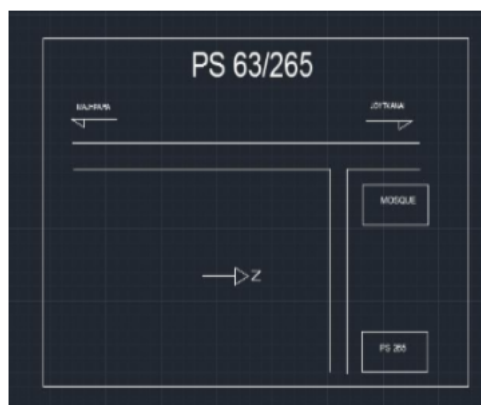

নির্বাচক নিবন্ধন আধিকারিকের স্বাক্ষর

Nazri Naksha

Google Map View

Polling Station Building Front View

Polling Station Front View

Cad View

Key MAP View

1 নাম : আরেজান বিবি স্বামীর নাম: মস্তাকিন বাড়ির নং : n0003 বয়স : 40 লিঙ্গ : মহিলা	MWR2481455 ফটো উপলব্ধ	2 নাম : সারজিনা বিবি স্বামীর নাম: জাহাঙ্গীর আলম বাড়ির নং : n0033 বয়স : 30 লিঙ্গ : মহিলা	XYZ1223320 ফটো উপলব্ধ	3 নাম : আনোয়ারা বেওয়া স্বামীর নাম: খোরসেদ মন্ডল বাড়ির নং : n0023 বয়স : 81 লিঙ্গ : মহিলা	WB/09/060/045325 ফটো উপলব্ধ
4 নাম : করুমা খাতুন বিবি স্বামীর নাম: আসরাফুল সেখ বাড়ির নং : n0023 বয়স : 35 লিঙ্গ : মহিলা	XYZ1224088 ফটো উপলব্ধ	5 নাম : সেলিনা বিবি স্বামীর নাম: মিন্টু মণ্ডল বাড়ির নং : n0078 বয়স : 34 লিঙ্গ : মহিলা	XYZ1398908 ফটো উপলব্ধ	6 নাম : মোমিনুল হক পিতার নাম: নবীরুদ্দীন সেখ বাড়ির নং : n0077 বয়স : 35 লিঙ্গ : পুরুষ	WB/09/060/045858 ফটো উপলব্ধ
7 নাম : রিনা খাতুন বিবি স্বামীর নাম: সেন্টু শেখ বাড়ির নং : n0024 বয়স : 35 লিঙ্গ : মহিলা	XYZ1664150 ফটো উপলব্ধ	8 নাম : নূর হোসেন বিশ্বাস পিতার নাম: জমরুল বিশ্বাস বাড়ির নং : n0100 বয়স : 37 লিঙ্গ : পুরুষ	XYZ1223957 ফটো উপলব্ধ	9 নাম : আসিয়া বিবি স্বামীর নাম: জমরুল বিশ্বাস বাড়ির নং : n0100 বয়স : 61 লিঙ্গ : মহিলা	XYZ2298610 ফটো উপলব্ধ
10 নাম : সেরিনা খাতুন বিবি স্বামীর নাম: সাইফুল বিশ্বাস বাড়ির নং : n0071 বয়স : 55 লিঙ্গ : মহিলা	XYZ1222140 ফটো উপলব্ধ	11 নাম : সাজেদুল রহমান বিশ্বাস পিতার নাম: ইস্রাফিল বিশ্বাস বাড়ির নং : n0071 বয়স : 51 লিঙ্গ : পুরুষ	WB/09/060/045047 ফটো উপলব্ধ	12 নাম : আঞ্জুরা খাতুন বিবি স্বামীর নাম: সাজেদুল রহমান বিশ্বাস বাড়ির নং : n0071 বয়স : 40 লিঙ্গ : মহিলা	XYZ1222298 ফটো উপলব্ধ
13 নাম : মহিদুল বিশ্বাস পিতার নাম: ইসরাফিল বিশ্বাস বাড়ির নং : n0071 বয়স : 60 লিঙ্গ : পুরুষ	MWR2481505 ফটো উপলব্ধ	14 নাম : আরিফা বিবি স্বামীর নাম: মহিদুল বিশ্বাস বাড়ির নং : n0071 বয়স : 60 লিঙ্গ : মহিলা	XYZ1531359 ফটো উপলব্ধ	15 নাম : সরিফুল বিশ্বাস পিতার নাম: ইসরাফিল বিশ্বাস বাড়ির নং : n0071 বয়স : 60 লিঙ্গ : পুরুষ	MWR2481497 ফটো উপলব্ধ
16 নাম : কলসন বিবি স্বামীর নাম: সরিফুল বিশ্বাস বাড়ির নং : n0071 বয়স : 60 লিঙ্গ : মহিলা	XYZ1531367 ফটো উপলব্ধ	17 নাম : ফরিদা বিবি স্বামীর নাম: মুরসালিম সেখ বাড়ির নং : n0112 বয়স : 34 লিঙ্গ : মহিলা	XYZ1322098 ফটো উপলব্ধ	18 নাম : মফি রহমান পিতার নাম: কাশেম আলি সেখ বাড়ির নং : n0114 বয়স : 33 লিঙ্গ : পুরুষ	XYZ1664242 ফটো উপলব্ধ
19 নাম : মারুফা খাতুন বিবি স্বামীর নাম: মোঃ রশিদ আমিন সেখ বাড়ির নং : n0074 বয়স : 40 লিঙ্গ : মহিলা	XYZ1222447 ফটো উপলব্ধ	20 নাম : আতাউর সেখ পিতার নাম: সমসের সেখ বাড়ির নং : n0088 বয়স : 51 লিঙ্গ : পুরুষ	WB/09/060/045807 ফটো উপলব্ধ	21 নাম : নাজেরা বিবি স্বামীর নাম: সুরাত মন্ডল বাড়ির নং : n0024 বয়স : 63 লিঙ্গ : মহিলা	WB/09/060/045327 ফটো উপলব্ধ
22 নাম : রঞ্জিতা খাতুন স্বামীর নাম: মুলুক সেখ বাড়ির নং : n0078 বয়স : 28 লিঙ্গ : মহিলা	XYZ1962273 ফটো উপলব্ধ	23 নাম : কাশেম আলী সেখ পিতার নাম: উসমান সেখ বাড়ির নং : n0114 বয়স : 67 লিঙ্গ : পুরুষ	XYZ1530948 ফটো উপলব্ধ	24 নাম : সাইফুল বিশ্বাস পিতার নাম: ইস্রাফিল বিশ্বাস বাড়ির নং : n0071 বয়স : 63 লিঙ্গ : পুরুষ	WB/09/060/045046 ফটো উপলব্ধ
25 নাম : ফেরদৌসা বিবি স্বামীর নাম: নূর হোসেন বিশ্বাস বাড়ির নং : n0100 বয়স : 34 লিঙ্গ : মহিলা	XYZ1530963 ফটো উপলব্ধ	26 নাম : রৌশনাবা খাতুন পিতার নাম: নাজিমুদ্দিন মেহদী বাড়ির নং : n0082 বয়স : 33 লিঙ্গ : মহিলা	RVD1465863 ফটো উপলব্ধ	27 নাম : আসরাফুল সেখ পিতার নাম: চাহারুদ্দিন সেখ বাড়ির নং : n0023 বয়স : 39 লিঙ্গ : পুরুষ	MWR2555381 ফটো উপলব্ধ
28 নাম : রকিয়া বিবি স্বামীর নাম: কাশেম আলী সেখ বাড়ির নং : n0115 বয়স : 61 লিঙ্গ : মহিলা	XYZ1530955 ফটো উপলব্ধ	29 নাম : সাহাবা বেওয়া স্বামীর নাম: ইশাহক মণ্ডল বাড়ির নং : n0030 বয়স : 63 লিঙ্গ : মহিলা	MWR0000281 ফটো উপলব্ধ	30 নাম : মোসাঃ রেহেনা খাতুন বিবি স্বামীর নাম: মসিউর বিশ্বাস বাড়ির নং : n0030 বয়স : 40 লিঙ্গ : মহিলা	XYZ1221670 ফটো উপলব্ধ