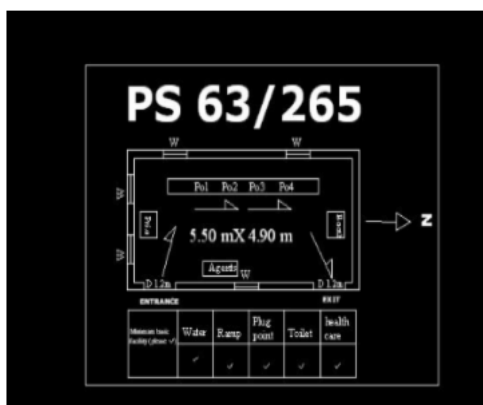

নির্বাচক নিবন্ধন আধিকারিকের স্বাক্ষর

Nazri Naksha

Google Map View

Polling Station Building Front View

Polling Station Front View

Cad View

Key MAP View

1 নাম : আরেজান বিবি স্বামীর নাম: মস্তাকিন বাড়ির নং : n0003 বয়স : 40 লিঙ্গ : মহিলা	MWR2481455 ফটো উপলব্ধ	2 নাম : সারজিনা বিবি স্বামীর নাম: জাহাঙ্গীর আলম বাড়ির নং : n0033 বয়স : 30 লিঙ্গ : মহিলা	XYZ1223320 ফটো উপলব্ধ	3 নাম : আনোয়ারা বেওয়া স্বামীর নাম: খোরসেদ মন্ডল বাড়ির নং : n0023 বয়স : 81 লিঙ্গ : মহিলা	WB/09/060/045325 ফটো উপলব্ধ
4 নাম : করুমা খাতুন বিবি স্বামীর নাম: আসরাফুল সেখ বাড়ির নং : n0023 বয়স : 35 লিঙ্গ : মহিলা	XYZ1224088 ফটো উপলব্ধ	5 নাম : সেলিনা বিবি স্বামীর নাম: মিন্টু মণ্ডল বাড়ির নং : n0078 বয়স : 34 লিঙ্গ : মহিলা	XYZ1398908 ফটো উপলব্ধ	6 নাম : মোমিনুল হক পিতার নাম: নবীরুদ্দীন সেখ বাড়ির নং : n0077 বয়স : 35 লিঙ্গ : পুরুষ	WB/09/060/045858 ফটো উপলব্ধ
7 নাম : রিনা খাতুন বিবি স্বামীর নাম: সেন্টু শেখ বাড়ির নং : n0024 বয়স : 35 লিঙ্গ : মহিলা	XYZ1664150 ফটো উপলব্ধ	8 নাম : নূর হোসেন বিশ্বাস পিতার নাম: জমরুল বিশ্বাস বাড়ির নং : n0100 বয়স : 37 লিঙ্গ : পুরুষ	XYZ1223957 ফটো উপলব্ধ	9 নাম : আসিয়া বিবি স্বামীর নাম: জমরুল বিশ্বাস বাড়ির নং : n0100 বয়স : 61 লিঙ্গ : মহিলা	XYZ2298610 ফটো উপলব্ধ
10 নাম : সেরিনা খাতুন বিবি স্বামীর নাম: সাইফুল বিশ্বাস বাড়ির নং : n0071 বয়স : 55 লিঙ্গ : মহিলা	XYZ1222140 ফটো উপলব্ধ	11 নাম : সাজেদুল রহমান বিশ্বাস পিতার নাম: ইস্রাফিল বিশ্বাস বাড়ির নং : n0071 বয়স : 51 লিঙ্গ : পুরুষ	WB/09/060/045047 ফটো উপলব্ধ	12 নাম : আঞ্জুরা খাতুন বিবি স্বামীর নাম: সাজেদুল রহমান বিশ্বাস বাড়ির নং : n0071 বয়স : 40 লিঙ্গ : মহিলা	XYZ1222298 ফটো উপলব্ধ
13 নাম : মহিদুল বিশ্বাস পিতার নাম: ইসরাফিল বিশ্বাস বাড়ির নং : n0071 বয়স : 60 লিঙ্গ : পুরুষ	MWR2481505 ফটো উপলব্ধ	14 নাম : আরিফা বিবি স্বামীর নাম: মহিদুল বিশ্বাস বাড়ির নং : n0071 বয়স : 60 লিঙ্গ : মহিলা	XYZ1531359 ফটো উপলব্ধ	15 নাম : সরিফুল বিশ্বাস পিতার নাম: ইসরাফিল বিশ্বাস বাড়ির নং : n0071 বয়স : 60 লিঙ্গ : পুরুষ	MWR2481497 ফটো উপলব্ধ
16 নাম : কলসন বিবি স্বামীর নাম: সরিফুল বিশ্বাস বাড়ির নং : n0071 বয়স : 60 লিঙ্গ : মহিলা	XYZ1531367 ফটো উপলব্ধ	17 নাম : ফরিদা বিবি স্বামীর নাম: মুরসালিম সেখ বাড়ির নং : n0112 বয়স : 34 লিঙ্গ : মহিলা	XYZ1322098 ফটো উপলব্ধ	18 নাম : মফি রহমান পিতার নাম: কাশেম আলি সেখ বাড়ির নং : n0114 বয়স : 33 লিঙ্গ : পুরুষ	XYZ1664242 ফটো উপলব্ধ
19 নাম : মারুফা খাতুন বিবি স্বামীর নাম: মোঃ রশিদ আমিন সেখ বাড়ির নং : n0074 বয়স : 40 লিঙ্গ : মহিলা	XYZ1222447 ফটো উপলব্ধ	20 নাম : আতাউর সেখ পিতার নাম: সমসের সেখ বাড়ির নং : n0088 বয়স : 51 লিঙ্গ : পুরুষ	WB/09/060/045807 ফটো উপলব্ধ	21 নাম : নাজেরা বিবি স্বামীর নাম: সুরাত মন্ডল বাড়ির নং : n0024 বয়স : 63 লিঙ্গ : মহিলা	WB/09/060/045327 ফটো উপলব্ধ
22 নাম : রঞ্জিতা খাতুন স্বামীর নাম: মুলুক সেখ বাড়ির নং : n0078 বয়স : 28 লিঙ্গ : মহিলা	XYZ1962273 ফটো উপলব্ধ	23 নাম : কাশেম আলী সেখ পিতার নাম: উসমান সেখ বাড়ির নং : n0114 বয়স : 67 লিঙ্গ : পুরুষ	XYZ1530948 ফটো উপলব্ধ	24 নাম : সাইফুল বিশ্বাস পিতার নাম: ইস্রাফিল বিশ্বাস বাড়ির নং : n0071 বয়স : 63 লিঙ্গ : পুরুষ	WB/09/060/045046 ফটো উপলব্ধ
25 নাম : ফেরদৌসা বিবি স্বামীর নাম: নূর হোসেন বিশ্বাস বাড়ির নং : n0100 বয়স : 34 লিঙ্গ : মহিলা	XYZ1530963 ফটো উপলব্ধ	26 নাম : রৌশনাবা খাতুন পিতার নাম: নাজিমুদ্দিন মেহদী বাড়ির নং : n0082 বয়স : 33 লিঙ্গ : মহিলা	RVD1465863 ফটো উপলব্ধ	27 নাম : আসরাফুল সেখ পিতার নাম: চাহারুদ্দিন সেখ বাড়ির নং : n0023 বয়স : 39 লিঙ্গ : পুরুষ	MWR2555381 ফটো উপলব্ধ
28 নাম : রকিয়া বিবি স্বামীর নাম: কাশেম আলী সেখ বাড়ির নং : n0115 বয়স : 61 লিঙ্গ : মহিলা	XYZ1530955 ফটো উপলব্ধ	29 নাম : সাহাবা বেওয়া স্বামীর নাম: ইশাহক মণ্ডল বাড়ির নং : n0030 বয়স : 63 লিঙ্গ : মহিলা	MWR0000281 ফটো উপলব্ধ	30 নাম : মোসাঃ রেহেনা খাতুন বিবি স্বামীর নাম: মসিউর বিশ্বাস বাড়ির নং : n0030 বয়স : 40 লিঙ্গ : মহিলা	XYZ1221670 ফটো উপলব্ধ