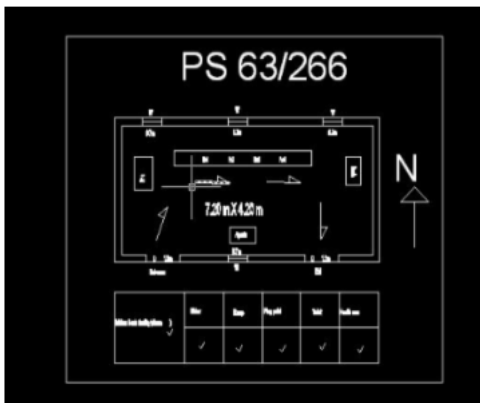

নির্বাচক নিবন্ধন আধিকারিকের স্বাক্ষর

Nazri Naksha

Google Map View

Polling Station Building Front View

Polling Station Front View

Cad View

Key MAP View

1 নাম : রুপালী খাতুন স্বামীর নাম : ফারুক মণ্ডল বাড়ির নং : n0011 বয়স : 40 লিঙ্গ : মহিলা	XYZ1664713 ফটো উপলব্ধ	2 নাম : তসলেম আলি মণ্ডল পিতার নাম : আনাকুল মণ্ডল বাড়ির নং : n0014 বয়স : 40 লিঙ্গ : পুরুষ	XYZ1224872 ফটো উপলব্ধ	3 নাম : নরেফা বিবি স্বামীর নাম : হাইদার আলি বাড়ির নং : n0014 বয়স : 38 লিঙ্গ : মহিলা	XYZ1399633 ফটো উপলব্ধ
4 নাম : রাসিনা খাতুন স্বামীর নাম : আব্বাস সেখ বাড়ির নং : n0116 বয়স : 63 লিঙ্গ : মহিলা	XYZ1224229 ফটো উপলব্ধ	5 নাম : ছিয়াতুন বেগম স্বামীর নাম : আজিজুল মণ্ডল বাড়ির নং : n0118 বয়স : 60 লিঙ্গ : মহিলা	XYZ1664697 ফটো উপলব্ধ	6 নাম : সাইফুল মণ্ডল পিতার নাম : নিয়াজ মণ্ডল বাড়ির নং : n0118 বয়স : 63 লিঙ্গ : পুরুষ	RVD1237676 ফটো উপলব্ধ
7 নাম : জানেরা বিবি স্বামীর নাম : অজেদ আলি মন্ডল বাড়ির নং : n0134 বয়স : 70 লিঙ্গ : মহিলা	XYZ2296242 ফটো উপলব্ধ	8 নাম : কমলা বিবি স্বামীর নাম : আবুল কালাম মণ্ডল বাড়ির নং : n0002 বয়স : 58 লিঙ্গ : মহিলা	WB/09/060/048058 ফটো উপলব্ধ	9 নাম : মার্জিনা খাতুন স্বামীর নাম : তোজুমুদ্দিন সেখ বাড়ির নং : n0002 বয়স : 32 লিঙ্গ : মহিলা	XYZ1531631 ফটো উপলব্ধ
10 নাম : সেকেন্দার মালিখা পিতার নাম : আবুল কালাম মন্ডল বাড়ির নং : n0002 বয়স : 40 লিঙ্গ : পুরুষ	MWR2423499 ফটো উপলব্ধ	11 নাম : পারভিনা বিবি স্বামীর নাম : সেকেন্দার মালিখা বাড়ির নং : n0002 বয়স : 38 লিঙ্গ : মহিলা	XYZ0957134 ফটো উপলব্ধ	12 নাম : আদরা বিবি স্বামীর নাম : তসলেম আলি মণ্ডল বাড়ির নং : n0011 বয়স : 35 লিঙ্গ : মহিলা	XYZ1224898 ফটো উপলব্ধ
13 নাম : ফরিদা পারভিন স্বামীর নাম : মাদান মণ্ডল বাড়ির নং : n0011 বয়স : 37 লিঙ্গ : মহিলা	XYZ1399245 ফটো উপলব্ধ	14 নাম : মোঃ রফিকুল ইসলাম মায়ের নাম : রমেছা বিবি বাড়ির নং : n0016 বয়স : 41 লিঙ্গ : পুরুষ	MWR2555944 ফটো উপলব্ধ	15 নাম : হামিদুল মণ্ডল পিতার নাম : বিহারগদিন মণ্ডল বাড়ির নং : n0016 বয়স : 40 লিঙ্গ : পুরুষ	XYZ1224575 ফটো উপলব্ধ
16 নাম : সারোয়ার ইসলাম পিতার নাম : বিহারগদিন মণ্ডল বাড়ির নং : n0016 বয়স : 35 লিঙ্গ : পুরুষ	XYZ1224716 ফটো উপলব্ধ	17 নাম : আফাজুদ্দিন মণ্ডল পিতার নাম : নওসাদ মণ্ডল বাড়ির নং : n0016 বয়স : 57 লিঙ্গ : পুরুষ	WB/09/060/048205 ফটো উপলব্ধ	18 নাম : সফিকুল মণ্ডল পিতার নাম : নওসাদ মণ্ডল বাড়ির নং : n0016 বয়স : 49 লিঙ্গ : পুরুষ	WB/09/060/048208 ফটো উপলব্ধ
19 নাম : তাসলিমা বিবি স্বামীর নাম : সফিকুল মণ্ডল বাড়ির নং : n0016 বয়স : 39 লিঙ্গ : মহিলা	XYZ1399344 ফটো উপলব্ধ	20 নাম : নারগিসা বিবি স্বামীর নাম : রফিকুল ইসলাম বাড়ির নং : n0016 বয়স : 38 লিঙ্গ : মহিলা	XYZ1399278 ফটো উপলব্ধ	21 নাম : রুনা লাইলা খাতুন স্বামীর নাম : সারোয়ার ইসলাম বাড়ির নং : n0016 বয়স : 33 লিঙ্গ : মহিলা	XYZ1531532 ফটো উপলব্ধ
22 নাম : ইস্তাক আলী পিতার নাম : আহসান আলী বাড়ির নং : এন00115 বয়স : 48 লিঙ্গ : পুরুষ	MWR1672963 ফটো উপলব্ধ	23 নাম : আনোয়ারা বিবি স্বামীর নাম : মকসেদ মণ্ডল বাড়ির নং : n0109 বয়স : 43 লিঙ্গ : মহিলা	MWR1519495 ফটো উপলব্ধ	24 নাম : লুজি বিবি স্বামীর নাম : ছলেমান বাড়ির নং : n0110 বয়স : 81 লিঙ্গ : মহিলা	WB/09/060/048052 ফটো উপলব্ধ
25 নাম : মিনারুল সেখ পিতার নাম : কাইয়ুদ্দিন সেখ বাড়ির নং : n0111 বয়স : 45 লিঙ্গ : পুরুষ	XYZ1025394 ফটো উপলব্ধ	26 নাম : সুরমা বিবি স্বামীর নাম : মিনারুল সেখ বাড়ির নং : n0112 বয়স : 40 লিঙ্গ : মহিলা	XYZ1223627 ফটো উপলব্ধ	27 নাম : তানসুরা খাতুন স্বামীর নাম : বসির আহমেদ বাড়ির নং : n0091 বয়স : 34 লিঙ্গ : মহিলা	XYZ1664739 ফটো উপলব্ধ
28 নাম : আনজিরা বিবি স্বামীর নাম : গোলাম মোস্তাফা মণ্ডল বাড়ির নং : n0091 বয়স : 61 লিঙ্গ : মহিলা	WB/09/060/048114 ফটো উপলব্ধ	29 নাম : মঞ্জু সফিউল ইসলাম মণ্ডল পিতার নাম : গোলাম মোস্তাফা মণ্ডল বাড়ির নং : n0091 বয়স : 43 লিঙ্গ : পুরুষ	MWR2016103 ফটো উপলব্ধ	30 নাম : ফজিহুন বিবি স্বামীর নাম : এমাজুদ্দিন সেখ বাড়ির নং : n0064 বয়স : 69 লিঙ্গ : মহিলা	WB/09/060/048272 ফটো উপলব্ধ