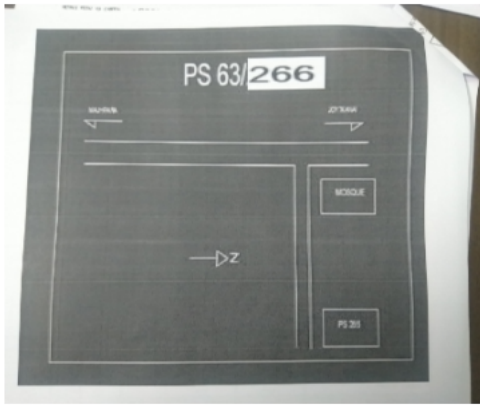

নির্বাচক নিবন্ধন আধিকারিকের স্বাক্ষর

Nazri Naksha

Google Map View

Polling Station Building Front View

Polling Station Front View

Cad View

Key MAP View

1 নাম : রুপালী খাতুন স্বামীর নাম : ফারুক মণ্ডল বাড়ির নং : n0011 বয়স : 40 লিঙ্গ : মহিলা	XYZ1664713 ফটো উপলব্ধ	2 নাম : তসলেম আলি মণ্ডল পিতার নাম : আনাকুল মণ্ডল বাড়ির নং : n0014 বয়স : 40 লিঙ্গ : পুরুষ	XYZ1224872 ফটো উপলব্ধ	3 নাম : নরেফা বিবি স্বামীর নাম : হাইদার আলি বাড়ির নং : n0014 বয়স : 38 লিঙ্গ : মহিলা	XYZ1399633 ফটো উপলব্ধ
4 নাম : রাসিনা খাতুন স্বামীর নাম : আব্বাস সেখ বাড়ির নং : n0116 বয়স : 63 লিঙ্গ : মহিলা	XYZ1224229 ফটো উপলব্ধ	5 নাম : ছিয়াতুন বেগম স্বামীর নাম : আজিজুল মণ্ডল বাড়ির নং : n0118 বয়স : 60 লিঙ্গ : মহিলা	XYZ1664697 ফটো উপলব্ধ	6 নাম : সাইফুল মণ্ডল পিতার নাম : নিয়াজ মণ্ডল বাড়ির নং : n0118 বয়স : 63 লিঙ্গ : পুরুষ	RVD1237676 ফটো উপলব্ধ
7 নাম : জানেরা বিবি স্বামীর নাম : অজেদ আলি মন্ডল বাড়ির নং : n0134 বয়স : 70 লিঙ্গ : মহিলা	XYZ2296242 ফটো উপলব্ধ	8 নাম : কমলা বিবি স্বামীর নাম : আবুল কালাম মণ্ডল বাড়ির নং : n0002 বয়স : 58 লিঙ্গ : মহিলা	WB/09/060/048058 ফটো উপলব্ধ	9 নাম : মার্জিনা খাতুন স্বামীর নাম : তোজুমুদ্দিন সেখ বাড়ির নং : n0002 বয়স : 32 লিঙ্গ : মহিলা	XYZ1531631 ফটো উপলব্ধ
10 নাম : সেকেন্দার মালিখা পিতার নাম : আবুল কালাম মন্ডল বাড়ির নং : n0002 বয়স : 40 লিঙ্গ : পুরুষ	MWR2423499 ফটো উপলব্ধ	11 নাম : পারভিনা বিবি স্বামীর নাম : সেকেন্দার মালিখা বাড়ির নং : n0002 বয়স : 38 লিঙ্গ : মহিলা	XYZ0957134 ফটো উপলব্ধ	12 নাম : আদরা বিবি স্বামীর নাম : তসলেম আলি মণ্ডল বাড়ির নং : n0011 বয়স : 35 লিঙ্গ : মহিলা	XYZ1224898 ফটো উপলব্ধ
13 নাম : ফরিদা পারভিন স্বামীর নাম : মাদান মণ্ডল বাড়ির নং : n0011 বয়স : 37 লিঙ্গ : মহিলা	XYZ1399245 ফটো উপলব্ধ	14 নাম : মোঃ রফিকুল ইসলাম মায়ের নাম : রমেছা বিবি বাড়ির নং : n0016 বয়স : 41 লিঙ্গ : পুরুষ	MWR2555944 ফটো উপলব্ধ	15 নাম : হামিদুল মণ্ডল পিতার নাম : বিহারগদিন মণ্ডল বাড়ির নং : n0016 বয়স : 40 লিঙ্গ : পুরুষ	XYZ1224575 ফটো উপলব্ধ
16 নাম : সারোয়ার ইসলাম পিতার নাম : বিহারগদিন মণ্ডল বাড়ির নং : n0016 বয়স : 35 লিঙ্গ : পুরুষ	XYZ1224716 ফটো উপলব্ধ	17 নাম : আফাজুদ্দিন মণ্ডল পিতার নাম : নওসাদ মণ্ডল বাড়ির নং : n0016 বয়স : 57 লিঙ্গ : পুরুষ	WB/09/060/048205 ফটো উপলব্ধ	18 নাম : সফিকুল মণ্ডল পিতার নাম : নওসাদ মণ্ডল বাড়ির নং : n0016 বয়স : 49 লিঙ্গ : পুরুষ	WB/09/060/048208 ফটো উপলব্ধ
19 নাম : তাসলিমা বিবি স্বামীর নাম : সফিকুল মণ্ডল বাড়ির নং : n0016 বয়স : 39 লিঙ্গ : মহিলা	XYZ1399344 ফটো উপলব্ধ	20 নাম : নারগিসা বিবি স্বামীর নাম : রফিকুল ইসলাম বাড়ির নং : n0016 বয়স : 38 লিঙ্গ : মহিলা	XYZ1399278 ফটো উপলব্ধ	21 নাম : রুনা লাইলা খাতুন স্বামীর নাম : সারোয়ার ইসলাম বাড়ির নং : n0016 বয়স : 33 লিঙ্গ : মহিলা	XYZ1531532 ফটো উপলব্ধ
22 নাম : ইস্তাক আলী পিতার নাম : আহসান আলী বাড়ির নং : এন00115 বয়স : 48 লিঙ্গ : পুরুষ	MWR1672963 ফটো উপলব্ধ	23 নাম : আনোয়ারা বিবি স্বামীর নাম : মকসেদ মণ্ডল বাড়ির নং : n0109 বয়স : 43 লিঙ্গ : মহিলা	MWR1519495 ফটো উপলব্ধ	24 নাম : লুজি বিবি স্বামীর নাম : ছলেমান বাড়ির নং : n0110 বয়স : 81 লিঙ্গ : মহিলা	WB/09/060/048052 ফটো উপলব্ধ
25 নাম : মিনারুল সেখ পিতার নাম : কাইয়ুদ্দিন সেখ বাড়ির নং : n0111 বয়স : 45 লিঙ্গ : পুরুষ	XYZ1025394 ফটো উপলব্ধ	26 নাম : সুরমা বিবি স্বামীর নাম : মিনারুল সেখ বাড়ির নং : n0112 বয়স : 40 লিঙ্গ : মহিলা	XYZ1223627 ফটো উপলব্ধ	27 নাম : তানসুরা খাতুন স্বামীর নাম : বসির আহমেদ বাড়ির নং : n0091 বয়স : 34 লিঙ্গ : মহিলা	XYZ1664739 ফটো উপলব্ধ
28 নাম : আনজিরা বিবি স্বামীর নাম : গোলাম মোস্তাফা মণ্ডল বাড়ির নং : n0091 বয়স : 61 লিঙ্গ : মহিলা	WB/09/060/048114 ফটো উপলব্ধ	29 নাম : মঞ্জু সফিউল ইসলাম মণ্ডল পিতার নাম : গোলাম মোস্তাফা মণ্ডল বাড়ির নং : n0091 বয়স : 43 লিঙ্গ : পুরুষ	MWR2016103 ফটো উপলব্ধ	30 নাম : ফজিহুন বিবি স্বামীর নাম : এমাজুদ্দিন সেখ বাড়ির নং : n0064 বয়স : 69 লিঙ্গ : মহিলা	WB/09/060/048272 ফটো উপলব্ধ