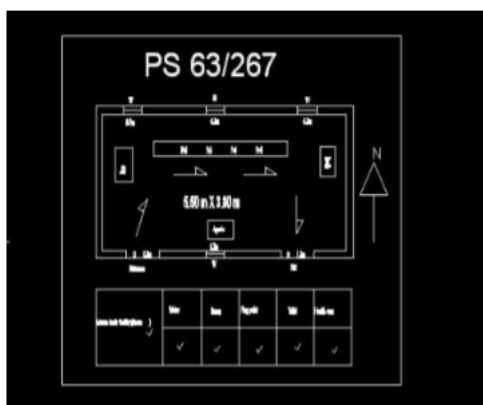

নির্বাচক নিবন্ধন আধিকারিকের স্বাক্ষর

Nazri Naksha

Google Map View

Polling Station Building Front View

Polling Station Front View

Cad View

Key MAP View

বিধানসভা নির্বাচনক্ষেত্রের নং, নাম : 63-রাণীনগর
ভাগ নং, নাম : 1-পাড়া-মাঝপাড়া