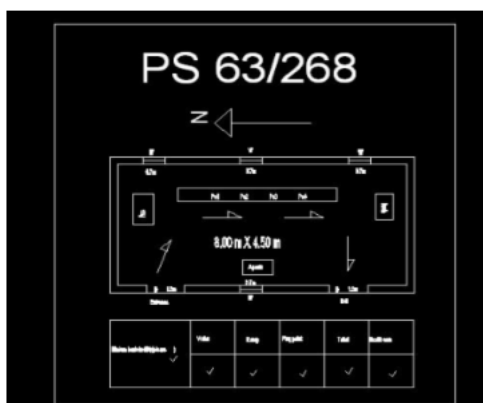

নির্বাচক নিবন্ধন আধিকারিকের স্বাক্ষর

Nazri Naksha

Google Map View

Polling Station Building Front View

Polling Station Front View

Cad View

Key MAP View

1 নাম : তারতিলা বিবি স্বামীর নাম: আবুল সেখ কাসেম বাড়ির নং : n0093 বয়স : 42 লিঙ্গ : মহিলা	MWR2639219	ফটো উপলব্ধ	2 নাম : আনসুরা খাতুন বিবি স্বামীর নাম: সানফানল সেখ বাড়ির নং : n0093 বয়স : 43 লিঙ্গ : মহিলা	XYZ1323765	ফটো উপলব্ধ	3 নাম : সাহিল সেখ মায়ের নাম: জানেরা বেওয়া বাড়ির নং : n0033 বয়স : 42 লিঙ্গ : পুরুষ	MWR2246353	ফটো উপলব্ধ
4 নাম : আসাদুল ইসলাম সেখ পিতার নাম: মুজাহার সেখ বাড়ির নং : n0033 বয়স : 50 লিঙ্গ : পুরুষ	MWR0139006	ফটো উপলব্ধ	5 নাম : মোসাঃ সাপনা খাতুন বিবি স্বামীর নাম: আসাদুল ইসলাম সেখ বাড়ির নং : n0033 বয়স : 33 লিঙ্গ : মহিলা	XYZ1226687	ফটো উপলব্ধ	6 নাম : আসারুল ইসলাম মন্ডল পিতার নাম: মোজাহার মন্ডল বাড়ির নং : n0033 বয়স : 46 লিঙ্গ : পুরুষ	MWR2016319	ফটো উপলব্ধ
7 নাম : ইউসুপ আলী মায়ের নাম: আহিয়া বেগম বাড়ির নং : n0040 বয়স : 39 লিঙ্গ : পুরুষ	MWR2556231	ফটো উপলব্ধ	8 নাম : মিনুয়ারা খাতুন বিবি স্বামীর নাম: ইউসুপ আলী বাড়ির নং : n0040 বয়স : 33 লিঙ্গ : মহিলা	XYZ1226802	ফটো উপলব্ধ	9 নাম : তনুজা খাতুন স্বামীর নাম: মারসুদ হোসেন বাড়ির নং : n0025 বয়স : 46 লিঙ্গ : মহিলা	MWR1518356	ফটো উপলব্ধ
10 নাম : মজিবর রহমান মন্ডল মায়ের নাম: আমেরুন বেওয়া বাড়ির নং : n0007 বয়স : 42 লিঙ্গ : পুরুষ	MWR2423739	ফটো উপলব্ধ	11 নাম : মর্জিনা বিবি স্বামীর নাম: মজিবর রহমান মন্ডল বাড়ির নং : n0007 বয়স : 36 লিঙ্গ : মহিলা	XYZ1025675	ফটো উপলব্ধ	12 নাম : পিকু খাতুন বিবি স্বামীর নাম: সাজিবুল সেখ বাড়ির নং : n0031 বয়স : 35 লিঙ্গ : মহিলা	XYZ1323799	ফটো উপলব্ধ
13 নাম : মানোয়ারা বিবি স্বামীর নাম: ফজল সেখ বাড়ির নং : n0047 বয়স : 67 লিঙ্গ : মহিলা	MWR0139824	ফটো উপলব্ধ	14 নাম : সকেজান বিবি স্বামীর নাম: আবছার সেখ বাড়ির নং : n0086 বয়স : 80 লিঙ্গ : মহিলা	MWR0138149	ফটো উপলব্ধ	15 নাম : সকেনা বিবি স্বামীর নাম: মসলেম সেখ বাড়ির নং : n0034 বয়স : 75 লিঙ্গ : মহিলা	MWR0138933	ফটো উপলব্ধ
16 নাম : জরিনা খাতুন পিতার নাম: আবছার সেখ বাড়ির নং : n0086 বয়স : 44 লিঙ্গ : মহিলা	XYZ1226711	ফটো উপলব্ধ	17 নাম : আমীরন বিবি স্বামীর নাম: জমসের সেখ বাড়ির নং : n0087 বয়স : 65 লিঙ্গ : মহিলা	WB/09/060/051172	ফটো উপলব্ধ	18 নাম : হীরামন বিবি স্বামীর নাম: জমসের সেখ বাড়ির নং : n0087 বয়স : 58 লিঙ্গ : মহিলা	MWR0138719	ফটো উপলব্ধ
19 নাম : সেরাজুল ইসলাম সেখ পিতার নাম: জমসের সেখ বাড়ির নং : n0087 বয়স : 56 লিঙ্গ : পুরুষ	MWR0138727	ফটো উপলব্ধ	20 নাম : আঞ্জুয়ারা বিবি স্বামীর নাম: সেরাজুল সেখ বাড়ির নং : n0087 বয়স : 51 লিঙ্গ : মহিলা	MWR0138750	ফটো উপলব্ধ	21 নাম : কুলসোনা স্বামীর নাম: মিনারুল ইসলাম বাড়ির নং : n0087 বয়স : 29 লিঙ্গ : মহিলা	XYZ1729144	ফটো উপলব্ধ
22 নাম : আকতারন বিবি স্বামীর নাম: উম্মাত সেখ বাড়ির নং : n0095 বয়স : 49 লিঙ্গ : মহিলা	MWR1696897	ফটো উপলব্ধ	23 নাম : রাকিবুল সেখ পিতার নাম: উম্মাত সেখ বাড়ির নং : n0095 বয়স : 32 লিঙ্গ : পুরুষ	XYZ1665884	ফটো উপলব্ধ	24 নাম : বকুল সেখ পিতার নাম: ইকবাল সেখ বাড়ির নং : n0097 বয়স : 30 লিঙ্গ : পুরুষ	MWR2556199	ফটো উপলব্ধ
25 নাম : লালন সেখ পিতার নাম: একরাম সেখ বাড়ির নং : n0097 বয়স : 32 লিঙ্গ : পুরুষ	XYZ1532647	ফটো উপলব্ধ	26 নাম : সালাম সেখ পিতার নাম: গোলাম গাউস সেখ বাড়ির নং : n0068 বয়স : 33 লিঙ্গ : পুরুষ	XYZ1323690	ফটো উপলব্ধ	27 নাম : জলি খাতুন স্বামীর নাম: লালন সেখ বাড়ির নং : n0068 বয়স : 30 লিঙ্গ : মহিলা	XYZ1665785	ফটো উপলব্ধ
28 নাম : চাহাতন বিবি স্বামীর নাম: মকসেদ সেখ বাড়ির নং : n0014 বয়স : 68 লিঙ্গ : মহিলা	MWR0140434	ফটো উপলব্ধ	29 নাম : আলিয়া বিবি স্বামীর নাম: আবুসাইদ সেখ বাড়ির নং : n0064 বয়স : 50 লিঙ্গ : মহিলা	MWR0138164	ফটো উপলব্ধ	30 নাম : মাকসুরা বিবি স্বামীর নাম: গোলামগাউস সেখ বাড়ির নং : n0068 বয়স : 54 লিঙ্গ : মহিলা	MWR0138487	ফটো উপলব্ধ