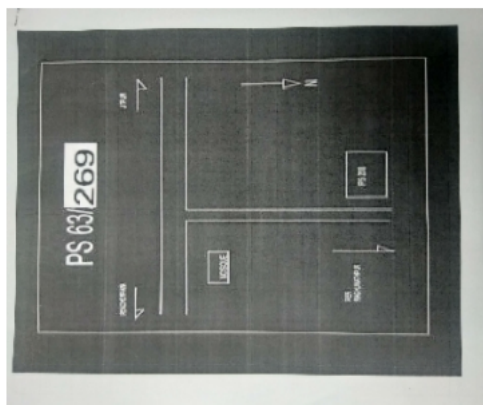

নির্বাচক নিবন্ধন আধিকারিকের স্বাক্ষর

Nazri Naksha

Google Map View

Polling Station Building Front View

Polling Station Front View

Cad View

Key MAP View

1 নাম : মানজুরা বেগুয়া স্বামীর নাম: ওহিদুল সেখ বাড়ির নং : n0040 বয়স : 66 লিঙ্গ : মহিলা	MWR0142034 ফটো উপলব্ধ	2 নাম : মারসুদ সেখ মায়ের নাম: মানজুরা বেগুয়া বাড়ির নং : n0040 বয়স : 42 লিঙ্গ : পুরুষ	MWR2423812 ফটো উপলব্ধ	3 নাম : বাবুল আখতার পিতার নাম: আনসাদ মণ্ডল বাড়ির নং : n0041 বয়স : 42 লিঙ্গ : পুরুষ	MWR1517747 ফটো উপলব্ধ
4 নাম : সামসুন্নাহার বিবি স্বামীর নাম: সাইদুল ইসলাম বাড়ির নং : n0041 বয়স : 41 লিঙ্গ : মহিলা	MWR2639268 ফটো উপলব্ধ	5 নাম : আবুল হোসেন মণ্ডল পিতার নাম: রহিম মণ্ডল বাড়ির নং : n0061 বয়স : 72 লিঙ্গ : পুরুষ	MWR0143867 ফটো উপলব্ধ	6 নাম : সোহরাব আলী সেখ পিতার নাম: আলীমুদ্দিন সেখ বাড়ির নং : n0034 বয়স : 50 লিঙ্গ : পুরুষ	MWR0141788 ফটো উপলব্ধ
7 নাম : তোহিমিনা খাতুন বিবি স্বামীর নাম: আব্দুর বিশ্বাস বাড়ির নং : n0111 বয়স : 39 লিঙ্গ : মহিলা	MWR2639391 ফটো উপলব্ধ	8 নাম : আলমগীর বিশ্বাস পিতার নাম: বজলুর রহমান বিশ্বাস বাড়ির নং : n0111 বয়স : 39 লিঙ্গ : পুরুষ	MWR2246767 ফটো উপলব্ধ	9 নাম : আলফাতন বিবি স্বামীর নাম: রসুল সেখ বাড়ির নং : n0065 বয়স : 88 লিঙ্গ : মহিলা	MWR0141671 ফটো উপলব্ধ
10 নাম : জলেমন বিবি স্বামীর নাম: ফজল সেখ বাড়ির নং : n0053 বয়স : 93 লিঙ্গ : মহিলা	MWR0141499 ফটো উপলব্ধ	11 নাম : কারীম খাতুন পিতার নাম: করিম সেখ বাড়ির নং : n0109 বয়স : 46 লিঙ্গ : মহিলা	XYZ1227776 ফটো উপলব্ধ	12 নাম : আসাবুল সেখ পিতার নাম: করিম সেখ বাড়ির নং : n0109 বয়স : 38 লিঙ্গ : পুরুষ	XYZ1227719 ফটো উপলব্ধ
13 নাম : রাফেজা খাতুন বেগুয়া পিতার নাম: গিয়াস মণ্ডল বাড়ির নং : n0131 বয়স : 38 লিঙ্গ : মহিলা	XYZ1227487 ফটো উপলব্ধ	14 নাম : সাগরা বিবি স্বামীর নাম: হান্নান সেখ বাড়ির নং : n0061 বয়স : 37 লিঙ্গ : মহিলা	XYZ1228006 ফটো উপলব্ধ	15 নাম : মান্নান সেখ পিতার নাম: নুরাবুল সেখ বাড়ির নং : n0061 বয়স : 37 লিঙ্গ : পুরুষ	XYZ1227172 ফটো উপলব্ধ
16 নাম : কহিনুর বেগুয়া স্বামীর নাম: ইসলাম সেখ বাড়ির নং : n0066 বয়স : 66 লিঙ্গ : মহিলা	MWR0141846 ফটো উপলব্ধ	17 নাম : রেণু মণ্ডল পিতার নাম: কাশেম মণ্ডল বাড়ির নং : n0049 বয়স : 36 লিঙ্গ : পুরুষ	XYZ0966457 ফটো উপলব্ধ	18 নাম : রাজিব মণ্ডল পিতার নাম: কাশেম মণ্ডল বাড়ির নং : n0049 বয়স : 36 লিঙ্গ : পুরুষ	XYZ1666171 ফটো উপলব্ধ
19 নাম : হাফেজান বিবি স্বামীর নাম: ছিদ্দিক মন্ডল বাড়ির নং : n0141 বয়স : 78 লিঙ্গ : মহিলা	MWR0143495 ফটো উপলব্ধ	20 নাম : সীমার আলী মণ্ডল পিতার নাম: আরশ মণ্ডল বাড়ির নং : n0141 বয়স : 66 লিঙ্গ : পুরুষ	MWR0143487 ফটো উপলব্ধ	21 নাম : সাজ খাতুন বিবি স্বামীর নাম: মলিম সাহা বাড়ির নং : n0065 বয়স : 39 লিঙ্গ : মহিলা	XYZ1026160 ফটো উপলব্ধ
22 নাম : জেলেখা বিবি স্বামীর নাম: ফুলছার সেখ বাড়ির নং : n0002 বয়স : 66 লিঙ্গ : মহিলা	MWR0142406 ফটো উপলব্ধ	23 নাম : ইয়ুস আলী পিতার নাম: ফুলছার সেখ বাড়ির নং : n0002 বয়স : 37 লিঙ্গ : পুরুষ	XYZ1227271 ফটো উপলব্ধ	24 নাম : সায়েপআলী সেখ পিতার নাম: লুজমান সেখ বাড়ির নং : n0069 বয়স : 59 লিঙ্গ : পুরুষ	MWR0145029 ফটো উপলব্ধ
25 নাম : টিট মণ্ডল পিতার নাম: হাচেন আলি মন্ডল বাড়ির নং : n0045 বয়স : 33 লিঙ্গ : পুরুষ	XYZ1729284 ফটো উপলব্ধ	26 নাম : কাসেম আলী মণ্ডল পিতার নাম: ওকিল মণ্ডল বাড়ির নং : n0049 বয়স : 67 লিঙ্গ : পুরুষ	MWR0143453 ফটো উপলব্ধ	27 নাম : হাচেন আলি মন্ডল পিতার নাম: নইমুদ্দিন মণ্ডল বাড়ির নং : n0049 বয়স : 68 লিঙ্গ : পুরুষ	MWR0143446 ফটো উপলব্ধ
28 নাম : আসিরন বিবি স্বামীর নাম: সপাতুল্লা সেখ বাড়ির নং : n0049 বয়স : 76 লিঙ্গ : মহিলা	MWR0143479 ফটো উপলব্ধ	29 নাম : মনজুরা খাতুন বিবি স্বামীর নাম: গোলাম গাউস বাড়ির নং : n0124 বয়স : 39 লিঙ্গ : মহিলা	MWR2639284 ফটো উপলব্ধ	30 নাম : রাবিয়া বিবি স্বামীর নাম: কিসমতুল্লা মণ্ডল বাড়ির নং : n0045 বয়স : 75 লিঙ্গ : মহিলা	MWR0142182 ফটো উপলব্ধ