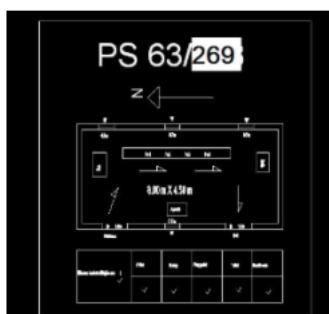

নির্বাচক নিবন্ধন আধিকারিকের স্বাক্ষর

Nazri Naksha

Google Map View

Polling Station Building Front View

Polling Station Front View

Cad View

Key MAP View

1 নাম : মানজুরা বেগুয়া স্বামীর নাম: ওহিদুল সেখ বাড়ির নং : n0040 বয়স : 66 লিঙ্গ : মহিলা	MWR0142034 ফটো উপলব্ধ	2 নাম : মারসুদ সেখ মায়ের নাম: মানজুরা বেগুয়া বাড়ির নং : n0040 বয়স : 42 লিঙ্গ : পুরুষ	MWR2423812 ফটো উপলব্ধ	3 নাম : বাবুল আখতার পিতার নাম: আনসাদ মণ্ডল বাড়ির নং : n0041 বয়স : 42 লিঙ্গ : পুরুষ	MWR1517747 ফটো উপলব্ধ
4 নাম : সামসুন্নাহার বিবি স্বামীর নাম: সাইদুল ইসলাম বাড়ির নং : n0041 বয়স : 41 লিঙ্গ : মহিলা	MWR2639268 ফটো উপলব্ধ	5 নাম : আবুল হোসেন মণ্ডল পিতার নাম: রহিম মণ্ডল বাড়ির নং : n0061 বয়স : 72 লিঙ্গ : পুরুষ	MWR0143867 ফটো উপলব্ধ	6 নাম : সোহরাব আলী সেখ পিতার নাম: আলীমুদ্দিন সেখ বাড়ির নং : n0034 বয়স : 50 লিঙ্গ : পুরুষ	MWR0141788 ফটো উপলব্ধ
7 নাম : তোহিমিনা খাতুন বিবি স্বামীর নাম: আব্দুর বিশ্বাস বাড়ির নং : n0111 বয়স : 39 লিঙ্গ : মহিলা	MWR2639391 ফটো উপলব্ধ	8 নাম : আলমগীর বিশ্বাস পিতার নাম: বজলুর রহমান বিশ্বাস বাড়ির নং : n0111 বয়স : 39 লিঙ্গ : পুরুষ	MWR2246767 ফটো উপলব্ধ	9 নাম : আলফাতন বিবি স্বামীর নাম: রসুল সেখ বাড়ির নং : n0065 বয়স : 88 লিঙ্গ : মহিলা	MWR0141671 ফটো উপলব্ধ
10 নাম : জলেমন বিবি স্বামীর নাম: ফজল সেখ বাড়ির নং : n0053 বয়স : 93 লিঙ্গ : মহিলা	MWR0141499 ফটো উপলব্ধ	11 নাম : কারীম খাতুন পিতার নাম: করিম সেখ বাড়ির নং : n0109 বয়স : 46 লিঙ্গ : মহিলা	XYZ1227776 ফটো উপলব্ধ	12 নাম : আসাবুল সেখ পিতার নাম: করিম সেখ বাড়ির নং : n0109 বয়স : 38 লিঙ্গ : পুরুষ	XYZ1227719 ফটো উপলব্ধ
13 নাম : রাফেজা খাতুন বেগুয়া পিতার নাম: গিয়াস মণ্ডল বাড়ির নং : n0131 বয়স : 38 লিঙ্গ : মহিলা	XYZ1227487 ফটো উপলব্ধ	14 নাম : সাগরা বিবি স্বামীর নাম: হান্নান সেখ বাড়ির নং : n0061 বয়স : 37 লিঙ্গ : মহিলা	XYZ1228006 ফটো উপলব্ধ	15 নাম : মান্নান সেখ পিতার নাম: নুরাবুল সেখ বাড়ির নং : n0061 বয়স : 37 লিঙ্গ : পুরুষ	XYZ1227172 ফটো উপলব্ধ
16 নাম : কহিনুর বেগুয়া স্বামীর নাম: ইসলাম সেখ বাড়ির নং : n0066 বয়স : 66 লিঙ্গ : মহিলা	MWR0141846 ফটো উপলব্ধ	17 নাম : রেণু মণ্ডল পিতার নাম: কাশেম মণ্ডল বাড়ির নং : n0049 বয়স : 36 লিঙ্গ : পুরুষ	XYZ0966457 ফটো উপলব্ধ	18 নাম : রাজিব মণ্ডল পিতার নাম: কাশেম মণ্ডল বাড়ির নং : n0049 বয়স : 36 লিঙ্গ : পুরুষ	XYZ1666171 ফটো উপলব্ধ
19 নাম : হাফেজান বিবি স্বামীর নাম: ছিদ্দিক মন্ডল বাড়ির নং : n0141 বয়স : 78 লিঙ্গ : মহিলা	MWR0143495 ফটো উপলব্ধ	20 নাম : সীমার আলী মণ্ডল পিতার নাম: আরশ মণ্ডল বাড়ির নং : n0141 বয়স : 66 লিঙ্গ : পুরুষ	MWR0143487 ফটো উপলব্ধ	21 নাম : সাজ খাতুন বিবি স্বামীর নাম: মলিম সাহা বাড়ির নং : n0065 বয়স : 39 লিঙ্গ : মহিলা	XYZ1026160 ফটো উপলব্ধ
22 নাম : জেলেখা বিবি স্বামীর নাম: ফুলছার সেখ বাড়ির নং : n0002 বয়স : 66 লিঙ্গ : মহিলা	MWR0142406 ফটো উপলব্ধ	23 নাম : ইয়ুস আলী পিতার নাম: ফুলছার সেখ বাড়ির নং : n0002 বয়স : 37 লিঙ্গ : পুরুষ	XYZ1227271 ফটো উপলব্ধ	24 নাম : সায়েপআলী সেখ পিতার নাম: লুজমান সেখ বাড়ির নং : n0069 বয়স : 59 লিঙ্গ : পুরুষ	MWR0145029 ফটো উপলব্ধ
25 নাম : টিট মণ্ডল পিতার নাম: হাচেন আলি মন্ডল বাড়ির নং : n0045 বয়স : 33 লিঙ্গ : পুরুষ	XYZ1729284 ফটো উপলব্ধ	26 নাম : কাসেম আলী মণ্ডল পিতার নাম: ওকিল মণ্ডল বাড়ির নং : n0049 বয়স : 67 লিঙ্গ : পুরুষ	MWR0143453 ফটো উপলব্ধ	27 নাম : হাচেন আলি মন্ডল পিতার নাম: নইমুদ্দিন মণ্ডল বাড়ির নং : n0049 বয়স : 68 লিঙ্গ : পুরুষ	MWR0143446 ফটো উপলব্ধ
28 নাম : আসিরন বিবি স্বামীর নাম: সপাতুল্লা সেখ বাড়ির নং : n0049 বয়স : 76 লিঙ্গ : মহিলা	MWR0143479 ফটো উপলব্ধ	29 নাম : মনজুরা খাতুন বিবি স্বামীর নাম: গোলাম গাউস বাড়ির নং : n0124 বয়স : 39 লিঙ্গ : মহিলা	MWR2639284 ফটো উপলব্ধ	30 নাম : রাবিয়া বিবি স্বামীর নাম: কিসমতুল্লা মণ্ডল বাড়ির নং : n0045 বয়স : 75 লিঙ্গ : মহিলা	MWR0142182 ফটো উপলব্ধ