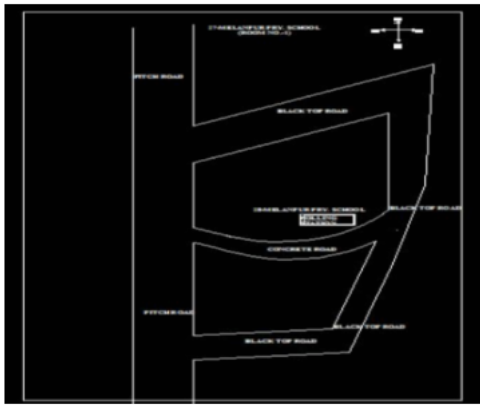

Nazri Naksha