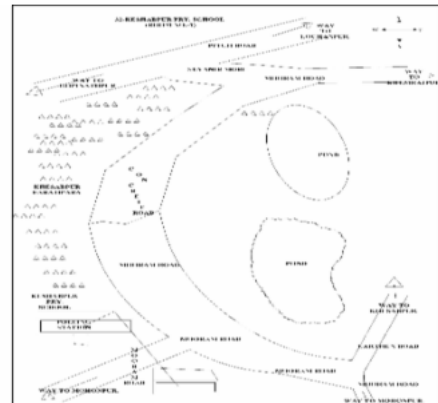

নির্বাচক নিবন্ধন আধিকারিকের স্বাক্ষর

Nazri Naksha

Google Map View

Polling Station Building Front View

Polling Station Front View

Cad View

Key MAP View

1 নাম : রাশিদা বিবি স্বামীর নাম: কালু সেখ বাড়ির নং : n0065 বয়স : 46 লিঙ্গ : মহিলা	XYZ1051234 ফটো উপলব্ধ	2 নাম : সুমি খাতুন স্বামীর নাম: তাইজুল ইসলাম বাড়ির নং : 00 বয়স : 21 লিঙ্গ : মহিলা	XYZ2939304 ফটো উপলব্ধ	3 নাম : ফেনসু বিবি স্বামীর নাম: আসাদুল হক বাড়ির নং : n0098 বয়স : 41 লিঙ্গ : মহিলা	FRN3132644 ফটো উপলব্ধ
4 নাম : চম্পা বিবি স্বামীর নাম: রমজান আলী বাড়ির নং : n0100 বয়স : 56 লিঙ্গ : মহিলা	XYZ2222503 ফটো উপলব্ধ	5 নাম : জাহেদুর বিবি স্বামীর নাম: মহিরুদ্দিন সেখ বাড়ির নং : n0062 বয়স : 62 লিঙ্গ : মহিলা	XYZ2242881 ফটো উপলব্ধ	6 নাম : চেনবানু বিবি স্বামীর নাম: জালাল সেখ বাড়ির নং : n0051 বয়স : 68 লিঙ্গ : মহিলা	XYZ2216083 ফটো উপলব্ধ
7 নাম : রাওফা বিবি স্বামীর নাম: নাজু সেখ বাড়ির নং : n0051 বয়স : 37 লিঙ্গ : মহিলা	XYZ0098335 ফটো উপলব্ধ	8 নাম : সাজিদুল হক পিতার নাম: জালাল সেখ বাড়ির নং : n0061 বয়স : 37 লিঙ্গ : পুরুষ	XYZ0098343 ফটো উপলব্ধ	9 নাম : মারুফা বিবি স্বামীর নাম: সাজিদুল সেখ বাড়ির নং : n0061 বয়স : 37 লিঙ্গ : মহিলা	XYZ1424381 ফটো উপলব্ধ
10 নাম : মিজবুল হুসেইন পিতার নাম: এজু সেখ বাড়ির নং : n0036 বয়স : 32 লিঙ্গ : পুরুষ	XYZ1424282 ফটো উপলব্ধ	11 নাম : মনিরুল হক পিতার নাম: এজু সেখ বাড়ির নং : n0036 বয়স : 32 লিঙ্গ : পুরুষ	XYZ1424142 ফটো উপলব্ধ	12 নাম : গোলাম মোস্তাফিজ পিতার নাম: এজু সেখ বাড়ির নং : n0036 বয়স : 30 লিঙ্গ : পুরুষ	XYZ1682848 ফটো উপলব্ধ
13 নাম : রূপালী বিবি স্বামীর নাম: এজু সেখ বাড়ির নং : n0036 বয়স : 55 লিঙ্গ : মহিলা	XYZ2223139 ফটো উপলব্ধ	14 নাম : ওদুল সেখ মায়ের নাম: হানেফা বেওয়া বাড়ির নং : n0036 বয়স : 55 লিঙ্গ : পুরুষ	FRN2952794 ফটো উপলব্ধ	15 নাম : রেখা বিবি স্বামীর নাম: ওদুল সেখ বাড়ির নং : n0036 বয়স : 50 লিঙ্গ : মহিলা	FRN2952802 ফটো উপলব্ধ
16 নাম : মাসিরা খাতুন স্বামীর নাম: আব্দুল আলিম বাড়ির নং : n0010 বয়স : 64 লিঙ্গ : মহিলা	WB/09/058/426372 ফটো উপলব্ধ	17 নাম : মোঃ মুখলেসুর রহমান পিতার নাম: প্রয়াত আব্দুল আলিম বাড়ির নং : n0010 বয়স : 42 লিঙ্গ : পুরুষ	FRN2449593 ফটো উপলব্ধ	18 নাম : খালিদা খাতুন পিতার নাম: সেরাজুল ইসলাম বাড়ির নং : n0010 বয়স : 42 লিঙ্গ : মহিলা	XYZ1339936 ফটো উপলব্ধ
19 নাম : আব্দুর রাকিব পিতার নাম: সামিউল হক সরকার বাড়ির নং : n0011 বয়স : 56 লিঙ্গ : পুরুষ	XYZ2219525 ফটো উপলব্ধ	20 নাম : রেজাউল হক পিতার নাম: সাবদার আলি বাড়ির নং : n0016 বয়স : 53 লিঙ্গ : পুরুষ	XYZ2243160 ফটো উপলব্ধ	21 নাম : পিয়ারা বিবি স্বামীর নাম: ইয়ার মহাম্মদ বাড়ির নং : n0016 বয়স : 55 লিঙ্গ : মহিলা	XYZ2242741 ফটো উপলব্ধ
22 নাম : মোজাম্মেল হক পিতার নাম: ইয়ার মহাম্মদ বাড়ির নং : n0016 বয়স : 32 লিঙ্গ : পুরুষ	XYZ1339878 ফটো উপলব্ধ	23 নাম : সামশুয়েহার বিবি স্বামীর নাম: রেজাউল হক বাড়ির নং : n0016 বয়স : 50 লিঙ্গ : মহিলা	FRN0791541 ফটো উপলব্ধ	24 নাম : আন্দিয়া বিবি স্বামীর নাম: সেরালী সেখ বাড়ির নং : n0017 বয়স : 66 লিঙ্গ : মহিলা	XYZ2242758 ফটো উপলব্ধ
25 নাম : আশরাফুল হক পিতার নাম: সেরালী সেখ বাড়ির নং : n0017 বয়স : 29 লিঙ্গ : পুরুষ	XYZ1682822 ফটো উপলব্ধ	26 নাম : সেখ আব্দুল মহিত পিতার নাম: এমামুদ্দিন সেখ বাড়ির নং : n0019 বয়স : 59 লিঙ্গ : পুরুষ	XYZ2237865 ফটো উপলব্ধ	27 নাম : সেখ বেদুল হোসেন পিতার নাম: এমামুদ্দিন বাড়ির নং : n0019 বয়স : 56 লিঙ্গ : পুরুষ	WB/09/058/426518 ফটো উপলব্ধ
28 নাম : পারুল্লা বিবি স্বামীর নাম: দোস্ত মহাম্মদ বাড়ির নং : n0016 বয়স : 59 লিঙ্গ : মহিলা	FRN1858299 ফটো উপলব্ধ	29 নাম : সাবিনা ইয়াসমিন বিবি পিতার নাম: সেখ আব্দুল মহিত বাড়ির নং : n0019 বয়স : 55 লিঙ্গ : মহিলা	XYZ2237899 ফটো উপলব্ধ	30 নাম : ফিরোজ সেখ পিতার নাম: সেখ আব্দুল মহিত বাড়ির নং : n0019 বয়স : 30 লিঙ্গ : পুরুষ	XYZ0101386 ফটো উপলব্ধ