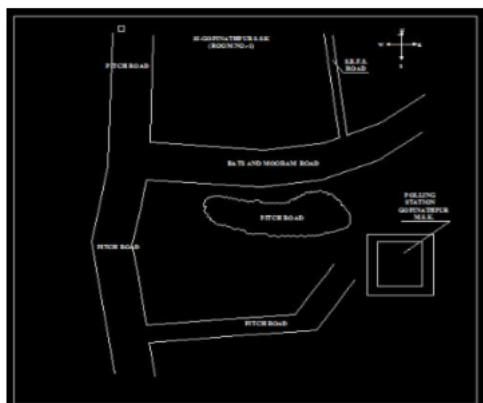

Nazri Naksha